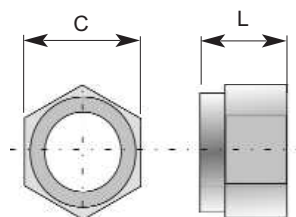

VÉRINS EN KIT À COUPER & À SOUDER SUIVANT LA LONGUEUR DÉSIRÉE

Bobine à souder

1	Réf.	ØD mm	ØP mm	L mm
	69/7664-1	40	20.25	40
	69/7664-2	50	25.25	50
	69/7664-3	60	30.25	60

Tête de guidage

2	Réf.	AL mm	ØS mm	ØD mm	F mm	LF mm	L1 mm	L mm
	69/7660-1	40	25	49	44x1.5	19	32	40
	69/7660-2	50	30	59	54x1.5	22	35	43
	69/7660-3	60	35	69	64x1.5	27	40	50
	69/7660-4	80	40	94	85x2	33	50	60
	69/7660-5	100	50	114	105x2	51	70	82

Tige chromée usinée

3	Réf.	Course mm	ØS mm	Alésage mm	F mm	L mm	C mm	I mm	B mm
	69/7651-13	400	25	40	14x1.5	520	35	15	23
	69/7651-14	600	25	40	14x1.5	720	35	15	23
	69/7651-15	500	30	50	20x1.5	630	35	20	30
	69/7651-16	1000	30	50	20x1.5	1130	35	20	30
	69/7651-17	500	35	60/70	20x1.5	648	45	20	30
	69/7651-18	1000	35	60/70	20x1.5	1148	45	20	30
	69/7651-19	500	40	80	27x2	668	45	27	38
	69/7651-20	1000	40	80	27x2	1168	45	27	38
	69/7651-21	500	50	100	33x2	695	45	33	43
	69/7651-22	1000	50	100	33x2	1195	45	33	43

VÉRINS EN KIT À COUPER & À SOUDER SUIVANT LA LONGUEUR DÉSIRÉE

Piston

④ Réf.	AL mm	ØS mm	L mm
69/7661-1	40	15	40
69/7661-2	50	20	40
69/7661-3	60	20	50
69/7661-4	80	27	50
69/7661-5	100	33	50

Ecrou

⑤ Réf.	Filetage mm	C mm	L mm
69/7663-1	14x1.5	22	16
69/7663-2	20x1.5	30	23
69/7663-3	27x2	41	30
69/7663-4	33x2	50	35

Bossage

⑥ Réf.	Filetage mm	ØC mm	L mm
69/7662-1	1/4"	22	16
69/7662-2	3/8"	26	17
69/7662-3	1/2"	30	18

Tube glacé usiné

⑦ Réf.	Course mm	Alésage mm	F mm	L mm	ØT mm	LF mm	LB mm	E mm
69/7648-14	400	40	44x1.5	492	50	21	32	1/4"
69/7648-15	600	40	44x1.5	692	50	21	32	1/4"
69/7648-16	500	50	54x1.5	602	60	24	35	3/8"
69/7648-17	1000	50	54x1.5	1102	60	24	35	3/8"
69/7648-18	500	60	64x1.5	617	70	29	40	3/8"
69/7648-19	1000	60	64x1.5	1117	70	29	40	3/8"
69/7648-20	500	80	85x2	635	92	35	50	1/2"
69/7648-21	1000	80	85x2	1135	92	35	50	1/2"
69/7648-22	500	100	105x2	660	115	53	70	1/2"
69/7648-23	1000	100	105x2	1160	115	53	70	1/2"