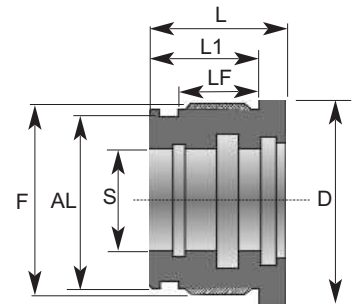

VÉRINS EN KIT À COUPER & À SOUDER SUIVANT LA LONGUEUR DÉSIRÉE

Bobine à souder

1	Réf.	ØD mm	ØP mm	L mm
	69/7664-1	40	20.25	40
	69/7664-2	50	25.25	50
	69/7664-3	60	30.25	60

Tête de guidage

2	Réf.	AL mm	ØS mm	ØD mm	F mm	LF mm	L1 mm	L mm
	69/7660-1	40	25	49	44x1.5	19	32	40
	69/7660-2	50	30	59	54x1.5	22	35	43
	69/7660-3	60	35	69	64x1.5	27	40	50
	69/7660-4	80	40	94	85x2	33	50	60
	69/7660-5	100	50	114	105x2	51	70	82

Tige chromée usinée

3	Réf.	Course mm	ØS mm	Alésage mm	F mm	L mm	C mm	I mm	B mm
	69/7651-13	400	25	40	14x1.5	520	35	15	23
	69/7651-14	600	25	40	14x1.5	720	35	15	23
	69/7651-15	500	30	50	20x1.5	630	35	20	30
	69/7651-16	1000	30	50	20x1.5	1130	35	20	30
	69/7651-17	500	35	60/70	20x1.5	648	45	20	30
	69/7651-18	1000	35	60/70	20x1.5	1148	45	20	30
	69/7651-19	500	40	80	27x2	668	45	27	38
	69/7651-20	1000	40	80	27x2	1168	45	27	38
	69/7651-21	500	50	100	33x2	695	45	33	43
	69/7651-22	1000	50	100	33x2	1195	45	33	43

VÉRINS EN KIT À COUPER & À SOUDER SUIVANT LA LONGUEUR DÉSIRÉE

Piston

④ Réf.	AL mm	ØS mm	L mm
69/7661-1	40	15	40
69/7661-2	50	20	40
69/7661-3	60	20	50
69/7661-4	80	27	50
69/7661-5	100	33	50

Ecrou

⑤ Réf.	Filetage mm	C mm	L mm
69/7663-1	14x1.5	22	16
69/7663-2	20x1.5	30	23
69/7663-3	27x2	41	30
69/7663-4	33x2	50	35

Bossage

⑥ Réf.	Filetage mm	ØC mm	L mm
69/7662-1	1/4"	22	16
69/7662-2	3/8"	26	17
69/7662-3	1/2"	30	18

Tube glacé usiné

⑦ Réf.	Course mm	Alésage mm	F mm	L mm	ØT mm	LF mm	LB mm	E mm
69/7648-14	400	40	44x1.5	492	50	21	32	1/4"
69/7648-15	600	40	44x1.5	692	50	21	32	1/4"
69/7648-16	500	50	54x1.5	602	60	24	35	3/8"
69/7648-17	1000	50	54x1.5	1102	60	24	35	3/8"
69/7648-18	500	60	64x1.5	617	70	29	40	3/8"
69/7648-19	1000	60	64x1.5	1117	70	29	40	3/8"
69/7648-20	500	80	85x2	635	92	35	50	1/2"
69/7648-21	1000	80	85x2	1135	92	35	50	1/2"
69/7648-22	500	100	105x2	660	115	53	70	1/2"
69/7648-23	1000	100	105x2	1160	115	53	70	1/2"