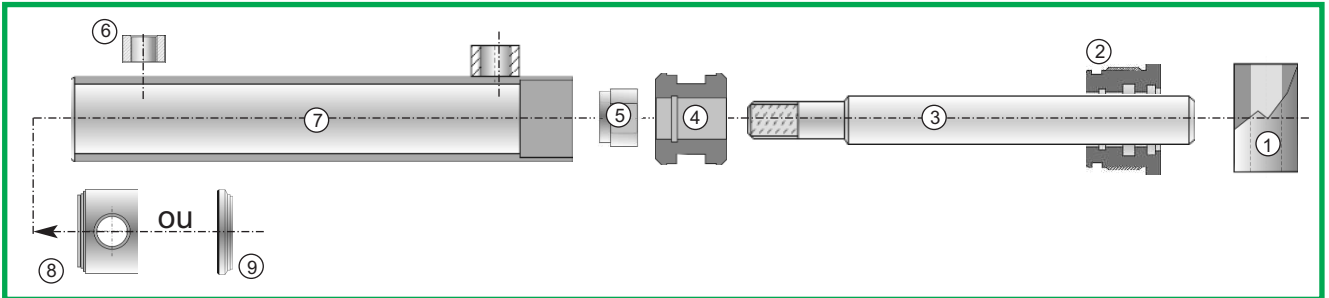

VÉRINS EN KIT À COUPER & À SOUDER SUIVANT LA LONGUEUR DÉSIRÉE

Bobine à souder

1	Réf.	ØD mm	ØP mm	L mm
	69/7664-1	40	20.25	40
	69/7664-2	50	25.25	50
	69/7664-3	60	30.25	60

Tête de guidage

2	Réf.	AL mm	ØS mm	ØD mm	F mm	LF mm	L1 mm	L mm
	69/7660-1	40	25	49	44x1.5	19	32	40
	69/7660-2	50	30	59	54x1.5	22	35	43
	69/7660-3	60	35	69	64x1.5	27	40	50
	69/7660-4	80	40	94	85x2	33	50	60
	69/7660-5	100	50	114	105x2	51	70	82

VÉRINS EN KIT À COUPER & À SOUDER SUIVANT LA LONGUEUR DÉSIRÉE

Piston

④ Réf.	AL mm	ØS mm	L mm
69/7661-1	40	15	40
69/7661-2	50	20	40
69/7661-3	60	20	50
69/7661-4	80	27	50
69/7661-5	100	33	50

Ecrou

⑤ Réf.	Filetage mm	C mm	L mm
69/7663-1	14x1.5	22	16
69/7663-2	20x1.5	30	23
69/7663-3	27x2	41	30
69/7663-4	33x2	50	35