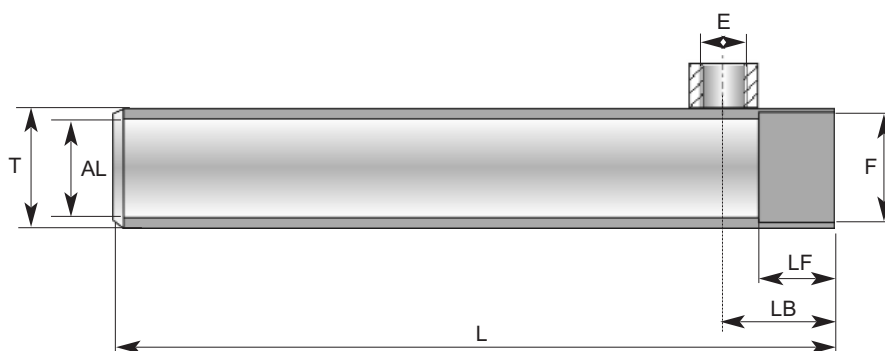

VÉRINS EN KIT À COUPER & À SOUDER SUIVANT LA LONGUEUR DÉSIRÉE

Bobine à souder

1	Réf.	ØD mm	ØP mm	L mm
	69/7664-1	40	20.25	40
	69/7664-2	50	25.25	50
	69/7664-3	60	30.25	60

Tête de guidage

2	Réf.	AL mm	ØS mm	ØD mm	F mm	LF mm	L1 mm	L mm
	69/7660-1	40	25	49	44x1.5	19	32	40
	69/7660-2	50	30	59	54x1.5	22	35	43
	69/7660-3	60	35	69	64x1.5	27	40	50
	69/7660-4	80	40	94	85x2	33	50	60
	69/7660-5	100	50	114	105x2	51	70	82

VÉRINS EN KIT À COUPER & À SOUDER SUIVANT LA LONGUEUR DÉSIRÉE

Piston

④ Réf.	AL mm	ØS mm	L mm
69/7661-1	40	15	40
69/7661-2	50	20	40
69/7661-3	60	20	50
69/7661-4	80	27	50
69/7661-5	100	33	50

Ecrou

⑤ Réf.	Filetage mm	C mm	L mm
69/7663-1	14x1.5	22	16
69/7663-2	20x1.5	30	23
69/7663-3	27x2	41	30
69/7663-4	33x2	50	35

Bossage

⑥ Réf.	Filetage mm	ØC mm	L mm
69/7662-1	1/4"	22	16
69/7662-2	3/8"	26	17
69/7662-3	1/2"	30	18

Tube glacé usiné

⑦ Réf.	Course mm	Alésage mm	F mm	L mm	ØT mm	LF mm	LB mm	E mm
69/7648-14	400	40	44x1.5	492	50	21	32	1/4"
69/7648-15	600	40	44x1.5	692	50	21	32	1/4"
69/7648-16	500	50	54x1.5	602	60	24	35	3/8"
69/7648-17	1000	50	54x1.5	1102	60	24	35	3/8"
69/7648-18	500	60	64x1.5	617	70	29	40	3/8"
69/7648-19	1000	60	64x1.5	1117	70	29	40	3/8"
69/7648-20	500	80	85x2	635	92	35	50	1/2"
69/7648-21	1000	80	85x2	1135	92	35	50	1/2"
69/7648-22	500	100	105x2	660	115	53	70	1/2"
69/7648-23	1000	100	105x2	1160	115	53	70	1/2"