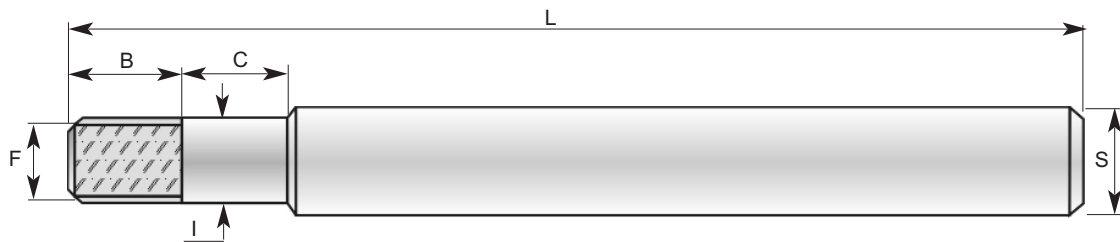

VÉRINS EN KIT À COUPER & À SOUDER SUIVANT LA LONGUEUR DÉSIRÉE

Bobine à souder

1	Réf.	ØD mm	ØP mm	L mm
	69/7664-1	40	20.25	40
	69/7664-2	50	25.25	50
	69/7664-3	60	30.25	60

Tête de guidage

2	Réf.	AL mm	ØS mm	ØD mm	F mm	LF mm	L1 mm	L mm
	69/7660-1	40	25	49	44x1.5	19	32	40
	69/7660-2	50	30	59	54x1.5	22	35	43
	69/7660-3	60	35	69	64x1.5	27	40	50
	69/7660-4	80	40	94	85x2	33	50	60
	69/7660-5	100	50	114	105x2	51	70	82

Tige chromée usinée

3	Réf.	Course mm	ØS mm	Alésage mm	F mm	L mm	C mm	I mm	B mm
	69/7651-13	400	25	40	14x1.5	520	35	15	23
	69/7651-14	600	25	40	14x1.5	720	35	15	23
	69/7651-15	500	30	50	20x1.5	630	35	20	30
	69/7651-16	1000	30	50	20x1.5	1130	35	20	30
	69/7651-17	500	35	60/70	20x1.5	648	45	20	30
	69/7651-18	1000	35	60/70	20x1.5	1148	45	20	30
	69/7651-19	500	40	80	27x2	668	45	27	38
	69/7651-20	1000	40	80	27x2	1168	45	27	38
	69/7651-21	500	50	100	33x2	695	45	33	43
	69/7651-22	1000	50	100	33x2	1195	45	33	43

VÉRINS EN KIT À COUPER & À SOUDER SUIVANT LA LONGUEUR DÉSIRÉE

Piston

④ Réf.	AL mm	ØS mm	L mm
69/7661-1	40	15	40
69/7661-2	50	20	40
69/7661-3	60	20	50
69/7661-4	80	27	50
69/7661-5	100	33	50

Ecrou

⑤ Réf.	Filetage mm	C mm	L mm
69/7663-1	14x1.5	22	16
69/7663-2	20x1.5	30	23
69/7663-3	27x2	41	30
69/7663-4	33x2	50	35