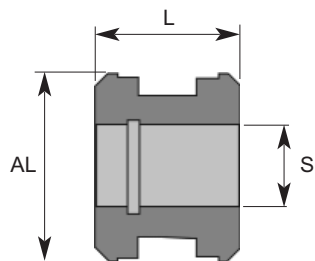

VÉRINS EN KIT À COUPER & À SOUDER SUIVANT LA LONGUEUR DÉSIRÉE

Bobine à souder

1	Réf.	ØD mm	ØP mm	L mm
	69/7664-1	40	20.25	40
	69/7664-2	50	25.25	50
	69/7664-3	60	30.25	60

Tête de guidage

2	Réf.	AL mm	ØS mm	ØD mm	F mm	LF mm	L1 mm	L mm
	69/7660-1	40	25	49	44x1.5	19	32	40
	69/7660-2	50	30	59	54x1.5	22	35	43
	69/7660-3	60	35	69	64x1.5	27	40	50
	69/7660-4	80	40	94	85x2	33	50	60
	69/7660-5	100	50	114	105x2	51	70	82

VÉRINS EN KIT À COUPER & À SOUDER SUIVANT LA LONGUEUR DÉSIRÉE

Piston

④ Réf.	AL mm	ØS mm	L mm
69/7661-1	40	15	40
69/7661-2	50	20	40
69/7661-3	60	20	50
69/7661-4	80	27	50
69/7661-5	100	33	50

Ecrou

⑤ Réf.	Filetage mm	C mm	L mm
69/7663-1	14x1.5	22	16
69/7663-2	20x1.5	30	23
69/7663-3	27x2	41	30
69/7663-4	33x2	50	35