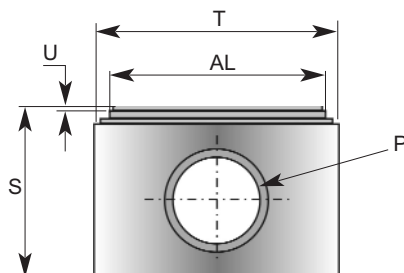

VÉRINS EN KIT À COUPER & À SOUDER SUIVANT LA LONGUEUR DÉSIRÉE

Fond percé

8	Réf.	Ø AL mm	T mm	S mm	U mm	Ø P mm
	69/7665-1	40	50	35	2	16.2
	69/7665-2	50	60	45	2	20.25
	69/7665-3	60	70	50	2	25.25
	69/7665-4	80	95	60	2	30.25
	69/7665-5	100	115	70	2	35.25