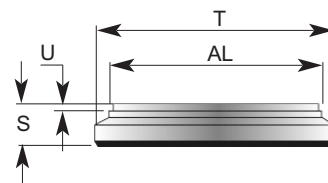

Fond plat

9	Réf.	Ø AL mm	Ø T mm	S mm	U mm
	69/7666-1	40	50	10	2
	69/7666-2	50	60	10	2
	69/7666-3	60	70	12	2
	69/7666-4	80	95	12	2
	69/7666-5	100	115	15	2