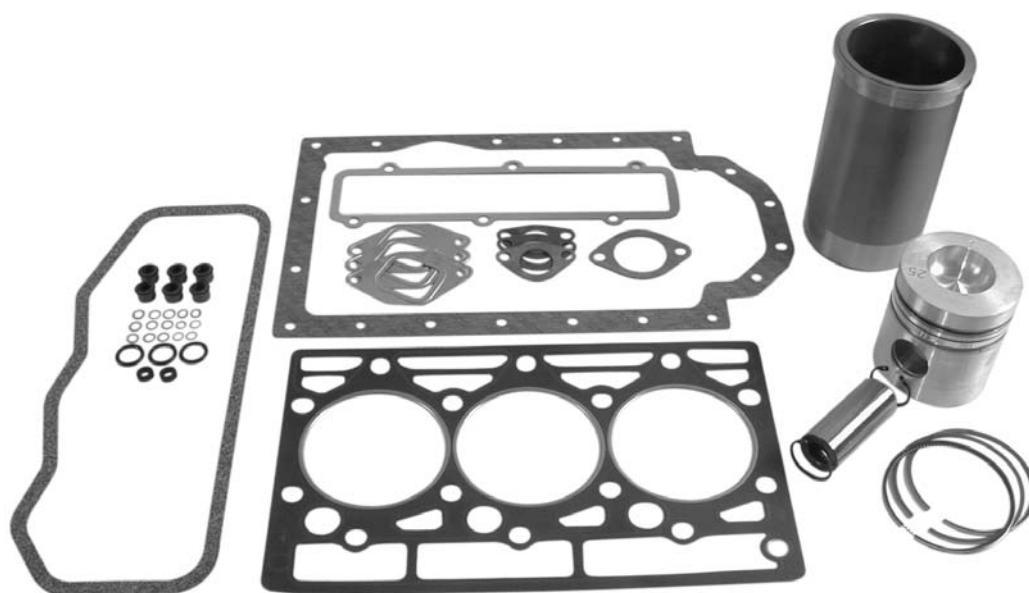

KUBOTA PARTS

**Nouvelles disponibilités en pièces moteurs
News availabilities of engine parts
Neue verfügbare Motorteile
Nieuwe beschikbare motordelen
Nueva disponibilidad de piezas motor**

**D950 / D1302 D.I / D1302 I.D.I / V1502
V2205 / D750 / V2203 D.I / V2203 I.D.I
S2800**

**Consultez nous pour tout renseignement complémentaire sur cette nouvelle gamme
Consult us for further information
Fragen Sie uns für nähere Angaben zu diesem Programm
Raadpleeg ons voor nadere inlichtingen omtrent dit gamma
Consultenos si deseán informacion adicional**