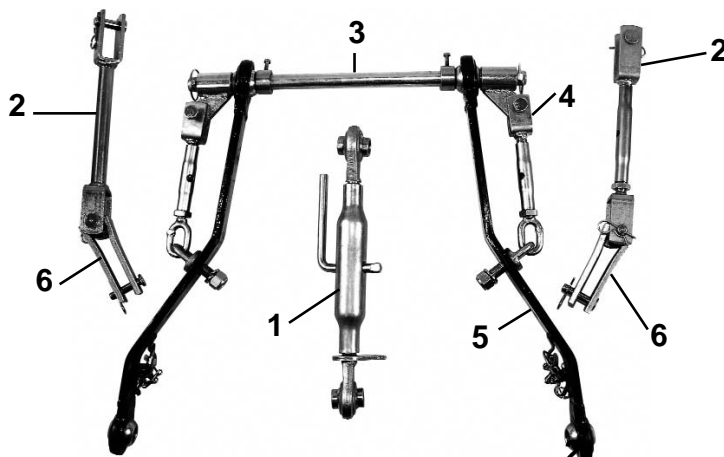

KUBOTA PARTS

Pompes à eau - Water pumps - Wasserpumpen - Waterpompen - Bombas de agua

	Part N°	Description	
L175, L185, L200, L210, L225, L245, L345, KH10	43/130-244 (15321-73032)	Avec poulie With pulley Mit Riemenscheibe Met poelie Con polea	
M4950, M5050, M5500, M5950, M5970, M6030, M6950, M6970, M7030, M7500, M7580, M7850, M7950, M7970, M8030, M8580, M8950, M8970, M9580, M9850	43/130-245 (15481-73030, 15852-73030, 15451-73030)	Sans poulie Less pulley Ohne Riemenscheibe Zonder poelie Sin polea	
U2203	43/130-246 (15521-73035)	Sans poulie Less pulley Ohne Riemenscheibe Zonder poelie Sin polea	

LINKAGE PARTS

Kit attelage complet
Complete linkage kit
Komplett Oberlenker Satz
Volledige hefonderdelen set
Juego completo de enganches

KUBOTA	68/755-1
ISEKI	68/755-2

Parts N°	Description - Omschrijving - Beschreibung - Descripción	Fig.	
68/700-62	Barre de poussée Top link Oberlenker Topstang Tercer punto	1	
68/760-89	Suspente d'attelage réglable Adjustable levelling box Regelbare hubstangen Regelbare hefstangen Rótula completa ajustable	2	
68/760-90	Suspente d'attelage Levelling box Hubstangen Hefstangen Rotula completa	2	
68/761-61	Arbre de bras inférieur Lower link arm shaft Zentralgehäuse - Scharnierstift Scharnierpen Eje brazo inferior	3	
68/740-82	Stabilisateur ajustable Adjustable stabiliser Regelbare stabilisator Regelbare stabilisator Estabilizador ajustable	4	
68/712-28	Bras de relevage Lower link arm Zugpendel - unterlenker Onderaanspandelen - traktlatten Enganche inferior - Brazo de alzamiento	5	
68/760-91	Kubota Type - Typ - Tipo	6	
68/760-92	Iseki Type - Typ - Tipo		