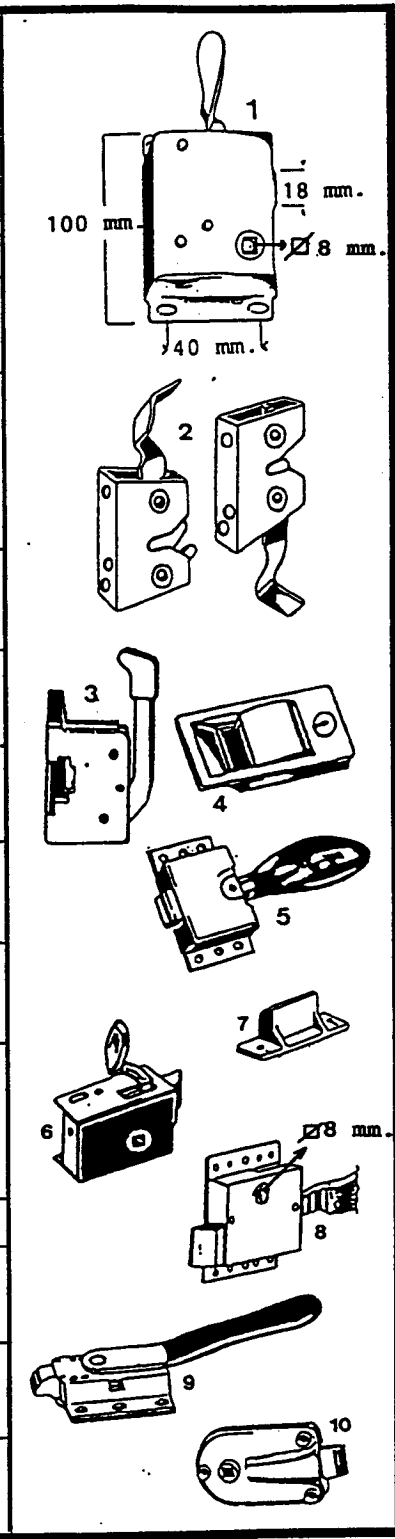

ACCESSOIRES ET RECHANGES POUR CABINES ET CARROSSERIE

SERRURES DE PORTE (voir aussi aux pages CASE I-H, FIAT AGRI, FORD, M.-F., LANDINI)			
N° FIG	REFERENCES	CARACTERISTIQUES	
		COTE	APPLICATIONS
1	6065	droite	modèles courants (France, Benelux)
	6066	gauche	
2	6329	droite	types très courants sur cabines françaises.
	6330	gauche	
3	13/1438LH	gauche	Case-IH, D.Brown; Poclairn K.303805, K.303806; Deutz 04339352 & 04339353 (séries 07C et DX, selon équipement); Ford 3944243 & 3944244 (2310 → 7710 avec cabines, LP ou AP).
	13/1436RH	droite	
3	13/1441LH	gauche	Deutz 04386521 & 04386534 (DX4.61, DX4.71, DX6.11, DX6.31, DX6.61)
	13/1440RH	droite	
3	13/1421LH	gauche	M.-F. 3477358M91 & 3477359M91 (Industrials 20F, 25, 40E, 50E, 50EX)
	13/1420RH	droite	
4	13/1433LH	gauche	Deutz 04386520 & 04386533 (DX4.61, DX4.71, DX6.11, DX6.31, DX6.61)
	13/1434RH	droite	
5	13/1430	-	Ford Industrial 3902003, M.-F. 1884002M91 (135, 165, 175, 178 (England))
	13/1423	-	
6	S.4003	gauche	Ford 3909273 & 3909274 (4830, 2600 → 9700, 2610 → 8210, TW.10 → TW.35); M.-F. 3473297M91 & 3473298M91 (240, 250, 265, 275, 290, 20E, 30D)
	S.4002	droite	
7	D.3339		Gache 30 x 20 mm
8	E.1015	droite	Pour cabines anglaises (85,7 x 69,8 mm)
	E.1016	gauche	
9	30/1670819	gauche	Massey-Ferguson
	30/1670820	droite	
10	L.1427/093	droite	Cabines italiennes SIAC
	L.1427/094	gauche	

Continuation page suivante.