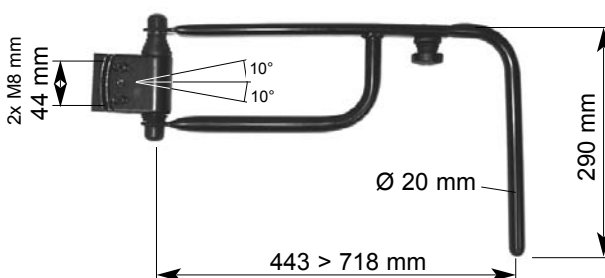

70/4172-91