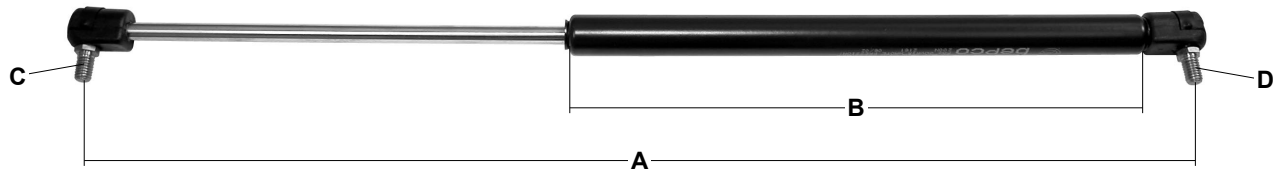

Réf. Ref.	A (mm)	B (mm)	C (mm)	D (mm)	Newtons	Réf. Ref.	A (mm)	B (mm)	C (mm)	D (mm)	Newtons
70/870-515	205	104	8	8	100	70/870-533	500	260	8	8	230
70/870-516	205	105	8	8	500	70/870-534	501	253	8	8	200
70/870-517	250	120	8	8	330	70/870-535	501	260	8	8	200
70/870-632	274	132	8	8	150	70/870-536	502	265	8	8	200
70/870-518	278	135	8	8	200	70/870-537	512	253	8	8	350
70/870-633	315	151	8	8	150	70/870-538	525	255	8	8	190
70/870-519	316	168	8	8	280	70/870-634	525	259	8	8	600
70/870-520	325	163	8	8	200	70/870-540	540	277	8	8	140
70/870-521	365	180	8	8	200	70/870-541	584	295	8	8	100
70/870-522	375	185	8	8	180	70/870-542	585	290	8	8	200
70/870-523	395	200	8	8	150	70/870-543	585	292	8	8	150
70/870-524	400	193	8	8	250	70/870-635	585	292	8	8	500
70/870-525	400	210	8	8	370	70/870-636	585	292	8	8	600
70/870-526	483	240	8	8	100	70/870-544	592	301	8	8	220
70/870-527	485	240	8	8	200	70/870-545	600	310	8	8	150
70/870-528	485	246	8	8	175	70/870-546	640	346	8	8	100
70/870-529	490	246	8	8	100	70/870-547	736	368	8	8	170
70/870-530	497	260	8	8	200	70/870-548	786	398	8	8	190
70/870-531	500	260	8	8	210	70/870-637	885	447	8	8	500
70/870-532	500	260	8	8	220	70/870-638	885	447	8	8	800