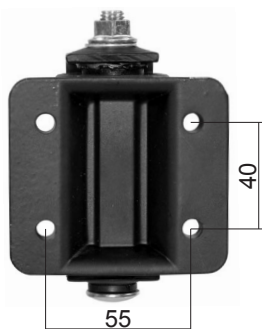

CAB PARTS

Rétroviseur d'intérieur de cabine - Inner cab mirror - Binnenspiegel -
Innenrückspiegel von Kabine - Retrovisor interior de cabina

Part N°	H x L
70/4172-180	155 x 235 mm

CAB PARTS

Bras de rétroviseur - Arm - Spiegelsteun - Spiegel - Brazo retrovisor