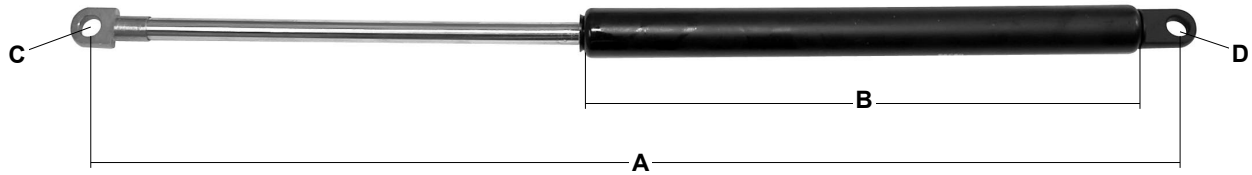

VERINS A GAZ GAZ STRUTS

Réf. Ref.	A (mm)	B (mm)	C (mm)	D (mm)	Newtons	Réf. Ref.	A (mm)	B (mm)	C (mm)	D (mm)	Newtons
70/870-500	222	120	8	6	120	70/870-510	402	205	8	8	250
70/870-501	224	105	6	6	160	70/870-511	485	250	8	8	150
70/870-502	227	117	6	6	75	70/870-626	498	245	8	8	150
70/870-503	250	122	6	6	150	70/870-512	500	245	8	8	130
70/870-504	255	125	8	8	275	70/870-513	550	270	8	8	275
70/870-505	255	132	8	8	180	70/870-627	585	288	8	8	400
70/870-506	305	165	6	6	250	70/870-628	585	288	8	8	700
70/870-507	315	160	8	8	100	70/870-514	597	298	8	8	150
70/870-508	361	175	8	8	250	70/870-629	600	305	8	8	200
70/870-625	365	182	6	6	350	70/870-630	885	447	8	8	800
70/870-509	400	205	8	8	330	70/870-631	885	447	8	8	1000