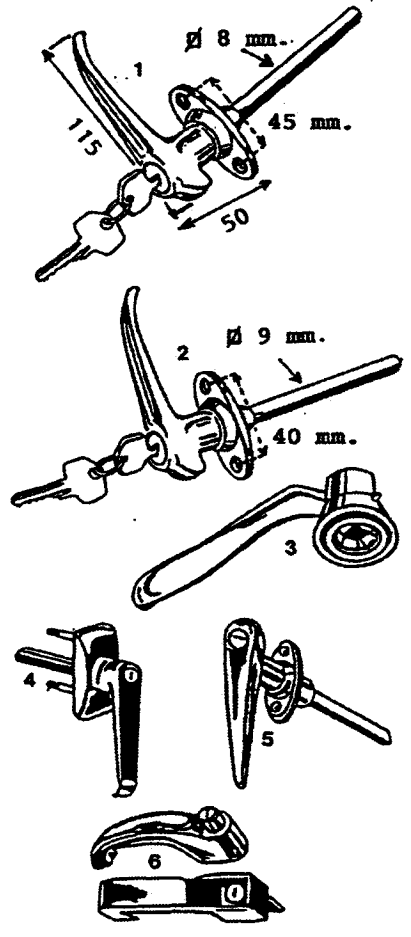

ACCESSOIRES ET RECHANGES POUR CABINES ET CARROSSERIE

POIGNEES DE PORTE		
N° FIG	REFERENCES	CARACTERISTIQUES
1	6734	Poignée chromée avec serrure et 2 clefs (MF.1877159M92)
	6735/SC	Poignée chromée sans serrure
2	6820	Poignée chromée extérieure avec serrure et 2 clefs (Ford 3944231/232)
	13/1447	David Brown K955435, Ford 3929544
3	6821	Poignée intérieure
4	13/1426	M.-F. 1897727M91 & 3473512M91 (240, 250, 265, 275, 290, 20E, 30D, cabine Sankey)
5	13/1445	D. Brown K.773205 & K.773206, LH et RH (885, 990, 995, 996, 1210, 1410, 1412)
	13/1414	Ford 1822794 (2000 → 7600 (1970/76)); M.-F. 1884003M91 (135, 165, 175, 178 (England))
6	13/1443	D. Brown K.260004 (885, cabine LP 1100001→); J. Deere AL.25957/AR.91895 (séries 30, 40, 50)
	13/1429	Deutz 04345504(séries 07C, D.4507C → 7207C); Ford 3944249 (série 10, (2310 → 7710), 2/84)
	13/1417	M.-F. 3476151M1 (série 300)
	13/1418	M.-F. 3477356M1 (Industrials 20F, 40E, 50E, 50EX)
	13/1415	M.-F. 1473396M91 (Industrials 30H, 50H, 50HX, 60HX)

Réf. Ref.	Profils (Caoutchouc noir) Sections (Black rubber)						Profils d'étanchéité (Noir) Sections (Black)				
	70/4110-9 (A)	70/4110-10 (B)	70/4110-11 (C)	70/4111-4	70/4110-12	70/4110-13	70/4112-2	70/4112-3	70/4112-4	70/4112-5	
Dim. glace Glass size	6,0mm	4,7mm	4,7mm	Lacet pour Filler strip for A, B, C	5,0mm	4,0mm	6,0mm	2,0-5,0mm	5,0mm	5,5mm	
Paroi Panel	1,2-1,6mm	1,2-1,6mm	2,6-3,2mm		2,0mm	2,0mm					

"Un service sûr"