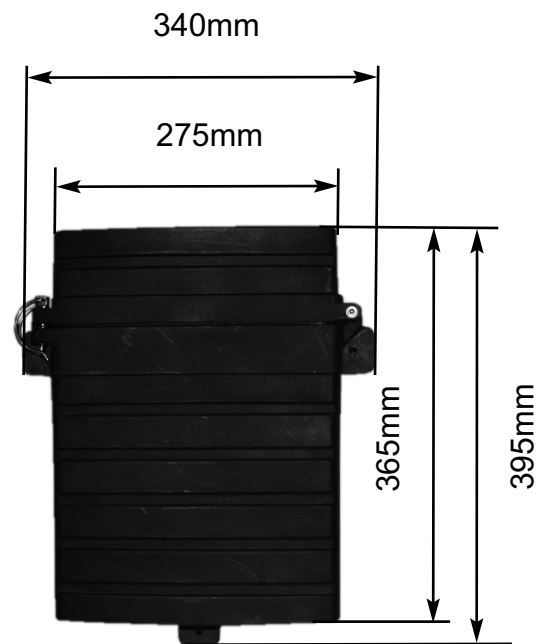

ACCESSORIES CAB PARTS

**Porte-document - Document case - Dokumentenbox -
Dokumentenkoffer - Portafolios**

70/1563-13