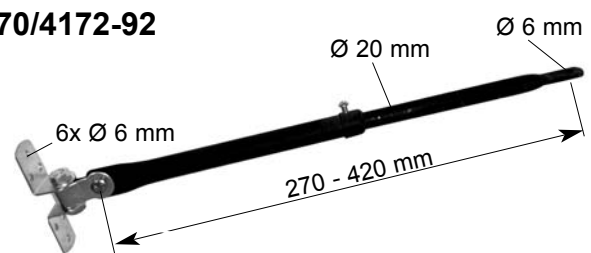

70/4172-92