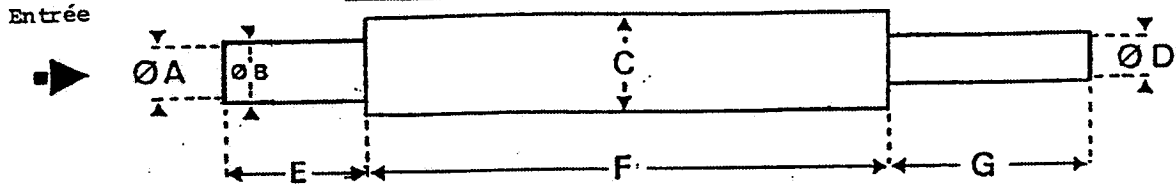

ECHAPPEMENT

POTS D'ECHAPPEMENT ADAPTABLES

Réf.	Ø A	Ø B	Ø C	Ø D	E	F	G
M.890476	39/41	42	82	39	80	620	190 mm.
F.57/5230	41/44	45	93	43	210	455	230 mm.
SP.597984	45/48	52	93	38	145	640	300 mm.
ZR.1129	47/50	52	112	38	100	450	720 mm.
ZR.1128	47/50	52	112	38	100	300	450 mm.
FD.5230	48/50	51	110	51	365	400	210 mm.
SP.014546	48/51	52	110	48	145	630	380 mm.
M.894291	51/53	54	85	44	50	480	490 mm.
K.010/2205	51/53	54	110	44	155	450	215 mm.
M.880678	54/57	58	100	42	60	590	455 mm.
M.1876423	54/57	58	110	55	115	480	460 mm.
27/1500BA	56/59	60	132	53	75	610	480 mm.
R.529372	60/62	63	128	61	70	340	300 mm.
K.010/1788	60/62	63	110	47	165	450	225 mm.
R.3245279	60/62	63	132	60	185	405	290 mm.
FD.5/5230M	61/62	64	110	59	100	680	130 mm.

COLLIERS DE SERRAGE

Réf. n°	Ø
MC.5853	43 mm.
MC.5855	45 mm.
MC.5863	48 mm.
MC.5854	50 mm.
MC.5856	54 mm.
MC.5864	58 mm.
MC.5861	60 mm.
MC.5865	65 mm.

Tous ces types de pots d'échappement peuvent être montés horizontalement ou verticalement. Déterminer le modèle désiré en se référant aux caractéristiques du tableau ci-dessus. Les longueurs E et G peuvent être raccourcies.