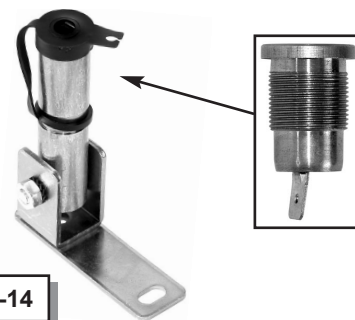

63/1943-14

Boule de volant - Steering knob - Stuurknop - Runder Knopf - Bola de volante