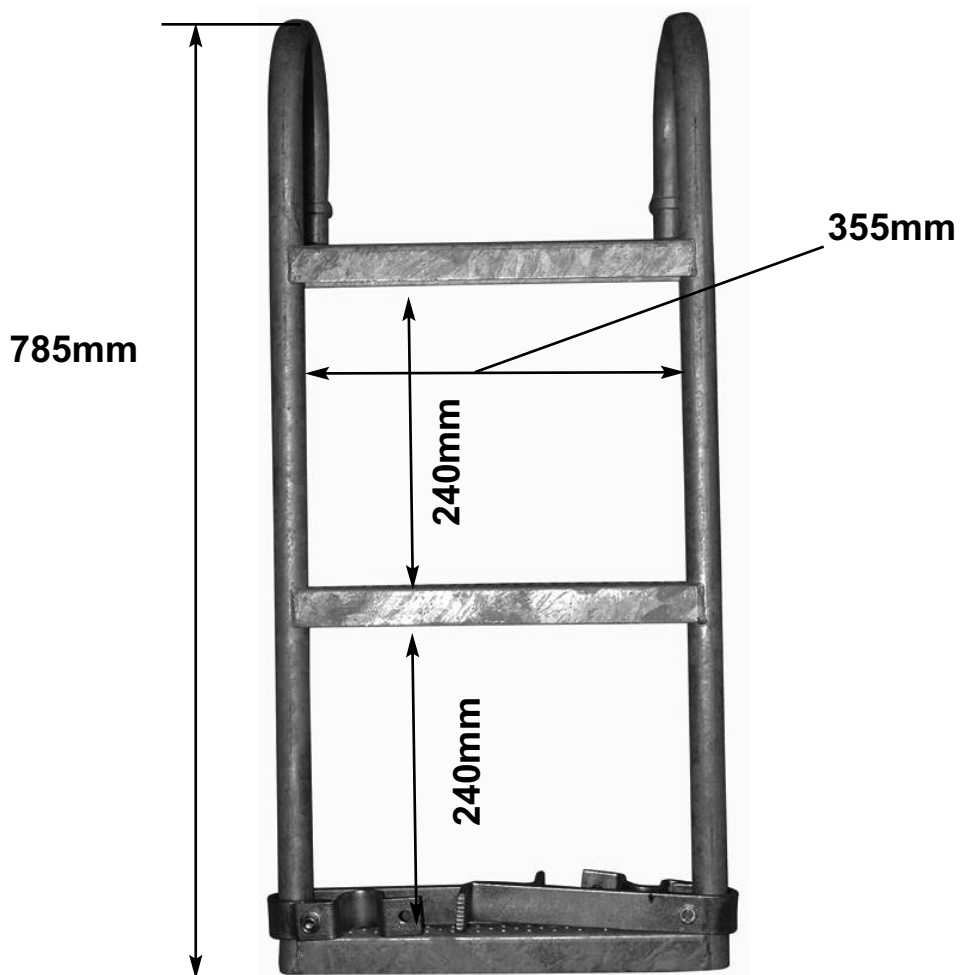

Les références des pièces sont indicatives.
Nos pièces ne sont pas d'origine.

Part numbers are quoted for reference purposes only.
Our parts and accessories are not original.

ACCESSORIES CAB PARTS

**EHELLE (3 MARCHES) - LADDER (3 STEPS) - LEITER (3 STUFIG) -
TRAP (3 TREDEN) - ESCALERA (3 ESCALONES)**