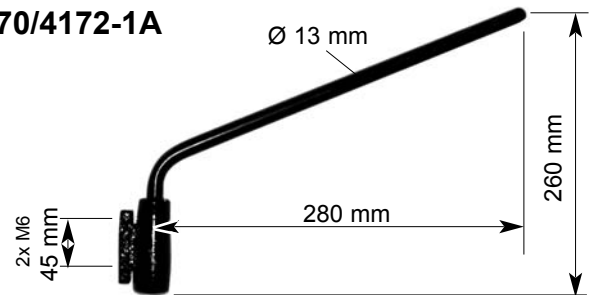

Montage italien
Italian fitting

70/4172-87

- Corps plastique / Plastic body
- Homologué / Certified E.3
- Dimensions :**
370x186 mm
- Fixation :**
18 mm

70/4172-88

Droit - right

70/4172-89

Gauche - left

70/4172-1A