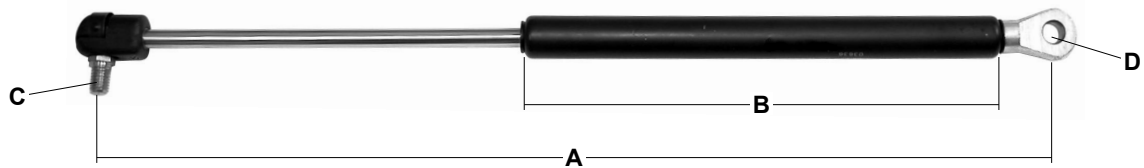

Réf. Ref.	A (mm)	B (mm)	C (mm)	D (mm)	Newtons	Réf. Ref.	A (mm)	B (mm)	C (mm)	D (mm)	Newtons
70/870-549	318	152	8	8	170	70/870-552	500	242	8	8	170
70/870-550	323	156	8	8	100	70/870-553	500	242	8	8	200
70/870-551	402	197	8	8	150						

Les références des pièces sont indicatives.
Nos pièces ne sont pas d'origine.

"THE RELIABLE SERVICE"

Part numbers are quoted for reference purposes only.
Our parts and accessories are not original.