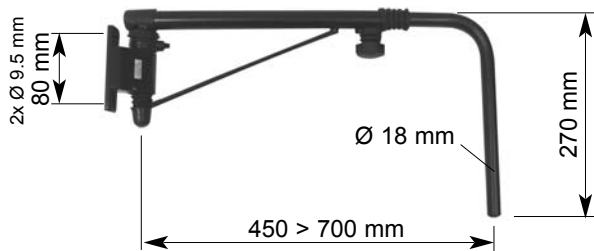

70/4172-85

- Vue grand angle / Wide angle
- Corps plastique / Plastic body
- Homologué / Certified E.11
- Dimensions :**
345x200 mm
- Fixation :**
Ø 15/18 mm

70/4172-86

- Corps métallique / Steel body
- Homologué / Certified E.3
- Dimensions :**
354x169 mm
- Fixation :**
Ø 19 mm

Montage italien
Italian fitting

70/4172-87

- Corps plastique / Plastic body
- Homologué / Certified E.3
- Dimensions :**
370x186 mm
- Fixation :**
18 mm

70/4172-88

Droit - right

70/4172-89

Gauche - left

70/4172-1A