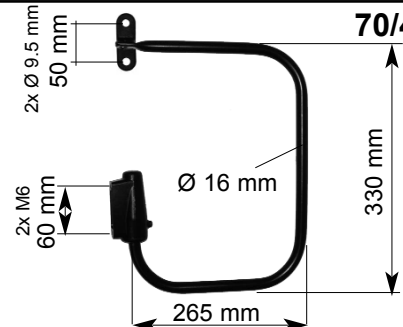

70/4172-94

70/4172-8