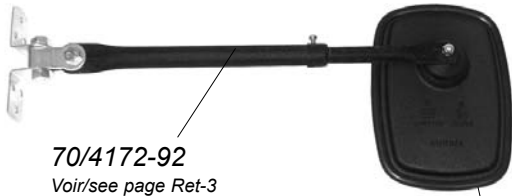

RETROVISEURS MIRRORS

70/4172-40

70/4172-92
Voir/see page Ret-3

70/4172-15

70/4172-1