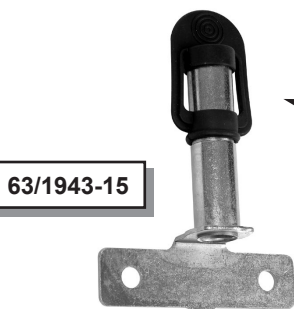

63/1943-15