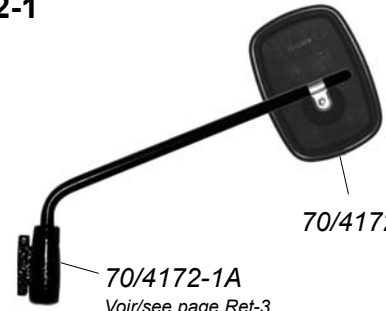

70/4172-1A
Voir/see page Ret-3

70/4172-15

70/4172-99

Droit-Right