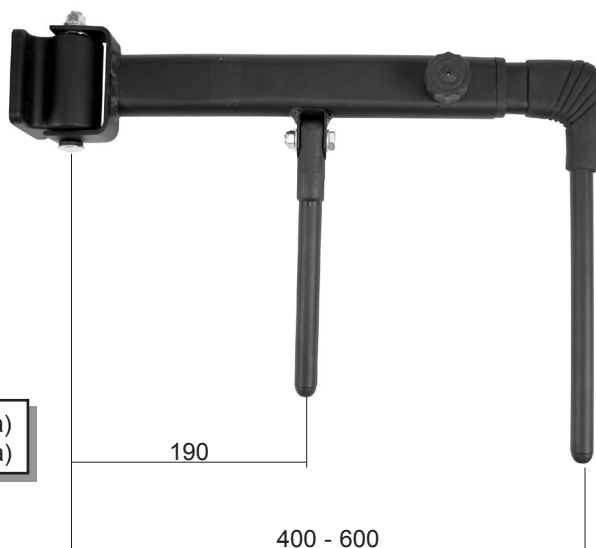

CAB PARTS

Rétroviseur d'intérieur de cabine - Inner cab mirror - Binnenspiegel -
Innenrückspiegel von Kabine - Retrovisor interior de cabina

Part N°	H x L
70/4172-180	155 x 235 mm

CAB PARTS

Bras de rétroviseur - Arm - Spiegelsteun - Spiegel - Brazo retrovisor