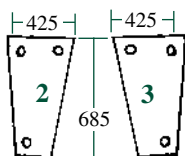

21/4012-42
(D7713, 04312039)
Avant (Bas gauche ou droit)
Front (Lower LH or RH)