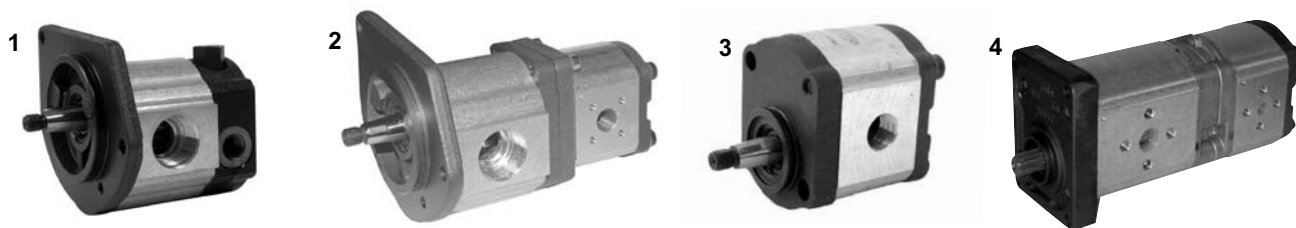

K.H.D. DEUTZ-FAHR PARTS

Pompes hydrauliques (relevage) - Hydraulic pumps (hydr. lift) - Hydrauliekpompen (lift) -
Hydraulikpumpen (lift) - Bombas hidráulicas (elevador)

	Fig.	Ref.	OEM	CC
Agrotron 4.70, 4.80, 4.85, 4.90, 4.95, 6.01, 80, 85, 90, 100, 105	1	69/565-121	04427374	28
Agrotron 4.70, 4.80, 4.85, 4.90, 4.95, 6.01, 80, 85, 90, 100, 105	2	69/565-140 NEW	05047286	32+14
Agrotron 4.70, 4.80, 4.85, 4.90, 4.95, 80, 85, 90, 100	3	69/565-90	04411040	11
AgroStar (MWM D226B6) 6.71, 6.81	4	69/565-110	04401451	22,5+8

Distributeur hydraulique - Hydraulic valve - Hydraulik-Verteiler -
Hydraulische verdeelblok - Distribuidor hidráulico

	Ref.
Serie AgroStar, Agrotron 4.70 ⇒ 4.95	21/7600-11

Manchon pour pompe hydraulique - Adaptor for hydraulic pump -
Verloopstuks voor hydraulisch pump - Verlangerung für hydraulisch pumpe -
Manguito estriado para bomba hidráulica