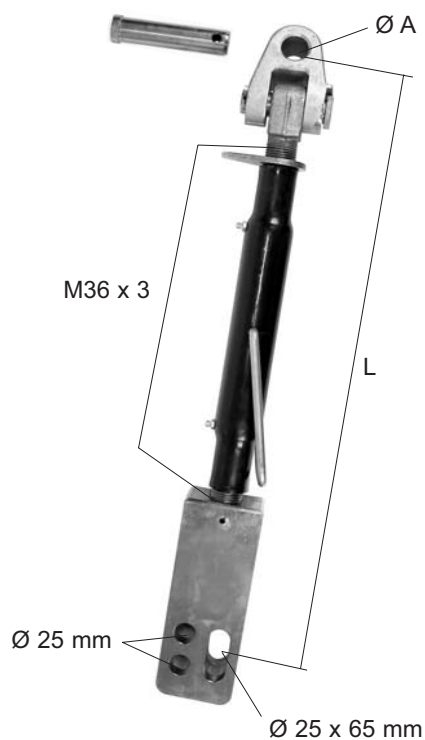

DEUTZ PARTS

Suspente de relevage - Levelling box assembly - Regelbare hefstanden -
Regelbare Hubstangen - Caja niveladora

	Part N°	Ø A mm	L (min-max) mm	Description - Description - Omschrijving - Beschreibung - Descripción
Série DX 4 Serie	21/760-43	30.2	670-850	Renforcé avec pivot - Heavy duty with pin - Versterkt met schommelpen - Verstärkte mit Bolzen - Reforzado con clavija de unión
Série DX 6 Serie	21/760-46	25.4	655-825	