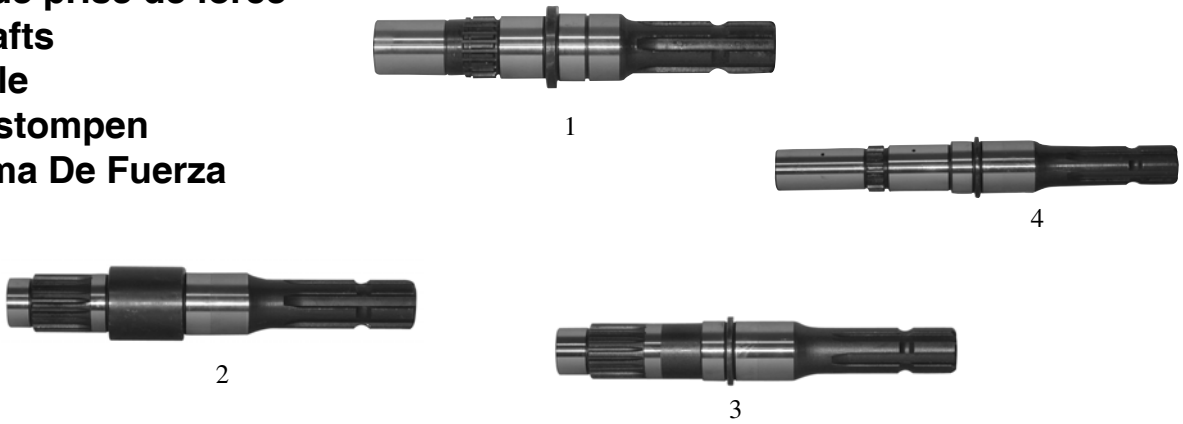

K.H.D. DEUTZ-FAHR PARTS

Arbres de prise de force
PTO shafts
Zapfwelle
Aftakasstompen
Ejes Toma De Fuerza

	Arbre Shaft Welle As Eje	Longueur Length Länge Lengte Longitud	PTO Sorties PTO Outlets PTO Ausgänge PTO uitgangen PTO salida
D6806, 7206 D6807, 7007, 7207, 7807 DX3.90	21/303-40 (04337928) 1	265mm	
DX80, 85, 86, 90, 92, 110, 120 DX4.10, 4.30, 4.50, 4.70 DX6.10, 6.30 (⇄ 2999)	21/303-41 (04337923) 2	295mm	
DX4.10, 4.30, 4.50, 4.70 DX6.10, 6.30, 6.50 (3000 ⇄)	21/303-42 (04344612) 3	299mm	2
DX4.10, 4.30, 4.50, 4.70, 6.05, 6.10, 6.30, 6.50 Agroprima 4.31, 4.51, 4.56, 6.06, 6.16 Agrostar 4.61, 4.71, 6.11, 6.21, 6.31, 6.61 Agroxtra 4.47, 4.57, 6.07, 6.17	21/303-43 (04361120) 4	336mm	1