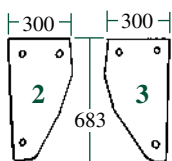

21/4012-41
(D7711, 04337767)
Avant (Bas gauche ou droit)
Ep.: 6 mm
Front (Lower LH or RH)
Thick.: 6mm