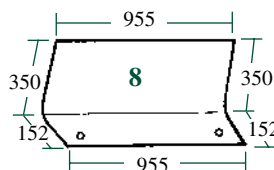

21/4073-29
(D7721, 04312683)
Inférieure arrière, courbée, Perspex
Lower rear, curved, Perspex

Les références des pièces sont indicatives.
Nos pièces ne sont pas d'origine.

Part numbers are quoted for reference purposes only.
Our parts and accessories are not original.