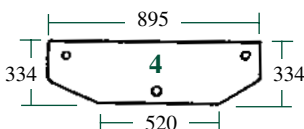

21/4073-30
(D7762, 04383611)
Arrière (Bas)
3 trous, Ep.: 5 mm
Rear (Lower)
3 holes, Thick.: 5mm