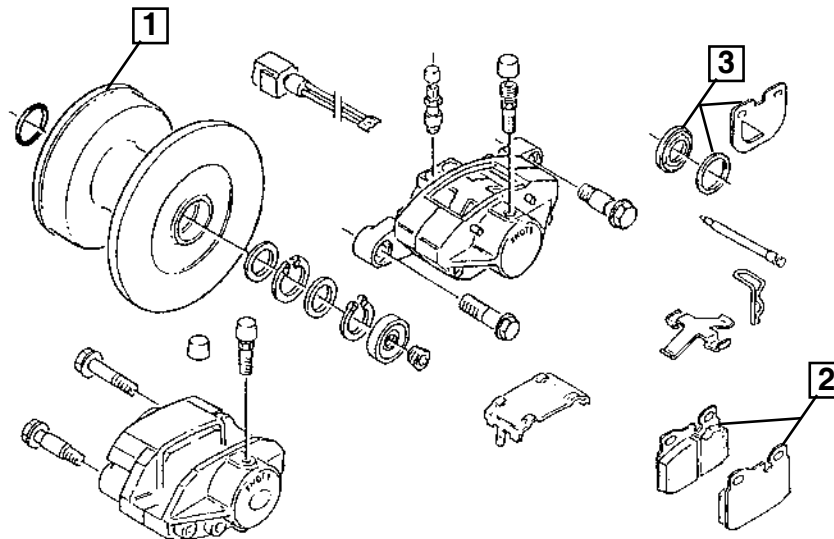

K.H.D DEUTZ FAHR PARTS

Freins à disque - Disc brakes - Bremscheiben - Schrijfremmen - Frenos de disco

	Parts N°	Fig.	
AgroPrima 4.31, 4.51, 4.56, 6.06, 6.16 AgroStar 4.61, 4.71, 6.11, 6.21, 6.31, 6.61 AgroStar 4.68, 4.78, 6.08, 6.28, 6.38 AgroXtar 4.47, 4.57, 6.07, 6.17 Hopfen DX 4.57	21/400-7 (04384112) A = 70mm B = 175mm	1	
	21/412-3 (04384833)	2	x4
	21/412-21 (04384832) NEW	3	x2