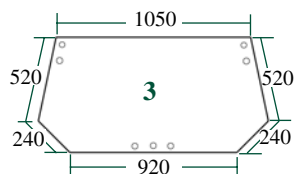

21/4072-53
(D6915/A, 04346800)

Les références des pièces sont indicatives.
Nos pièces ne sont pas d'origine.

Part numbers are quoted for reference purposes only.
Our parts and accessories are not original.