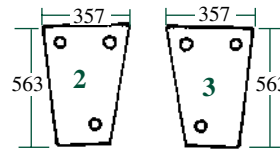

21/4012-45
(D7743, 04375964)
Avant (Bas gauche ou droit)
3 trous, Ep.: 6 mm, avec Aircro
Front (Lower LH or RH)
3 holes, Thick.: 6mm, with Aircro
DX4.10, 4.70, DX6.05, DX7.10