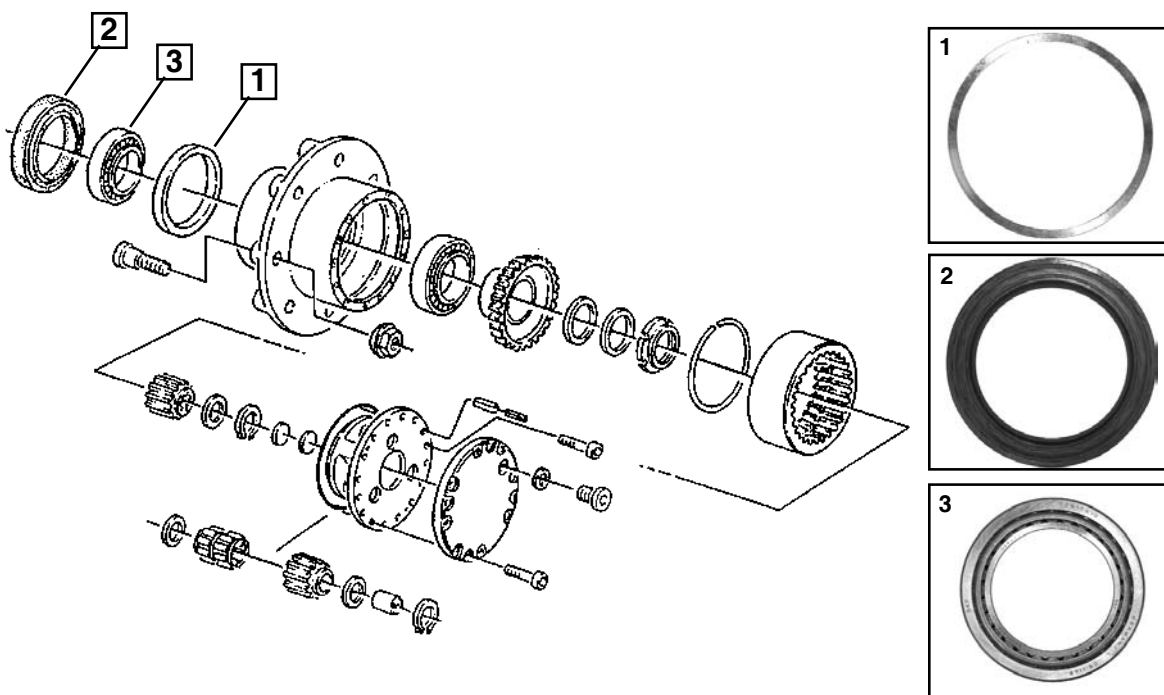

K.H.D DEUTZ FAHR PARTS

Pièces d'avant-train - Front axle parts - Vorderachsteile - Voorasdelen - Piezas para el eje delantero

	1	2	3
DX3 SC .10 .30 .50 .60 .65 .70 .80 DX3 VC .10 .30 .50 .60 .65 .70 .75 .90 Hopfen DX 4.17, DX4.57 AgroPrima 4.31, 4.51, 4.56 AgroXtra 3.57, 4.07, 4.17, 4.47, 4.57	21/6407-96 (04379958) 145 x 160 x 3,5mm	21/6408-77 (04365423) 120 x 160 x 13mm	21/6451-78 (01125783) 85 x 130 x 31mm
DX4 .10 .30 .50 .70 DX6 .05			
DX6 .10 .30 DXab 80, 86, 92, 110, 120 DXab bis 110, 120 Intrac 6.30, 6.60			
AgroStar TG 6.71, 6.81 Agrotron 160, 175, 200	21/6407-96 (04379958) 145 x 160 x 3,5mm