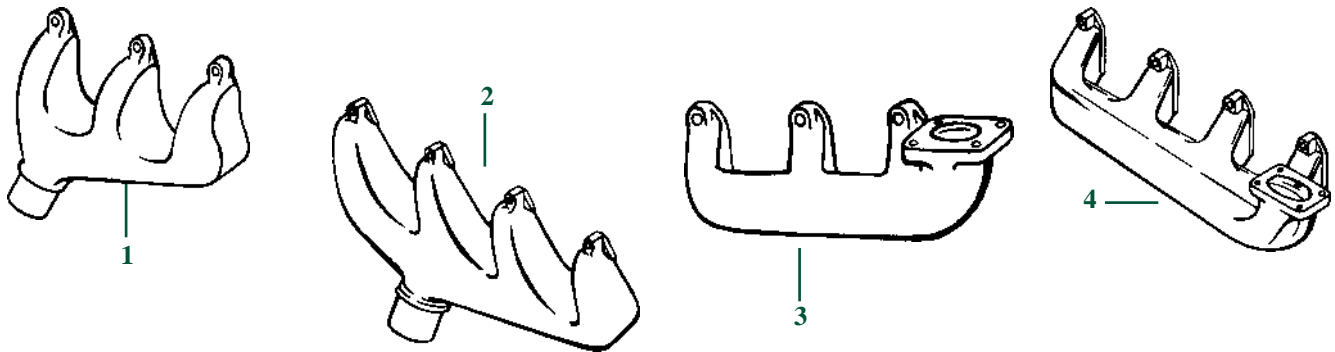

COLLECTEURS D'ÉCHAPPEMENT
EXHAUST MANIFOLDS

Moteur Engine	Fig. Fig.	Réf. Ref.	OEM	Description Description
F3L912	1	21/65-13	03363913	Echappement horizontal Horizontal silencer
F4L912	2	21/65-14	03363915	
F3L912 Série "06" Serie	3	21/65-15	02168675 02242031	Echappement vertical Vertical silencer
F4L912 Série "06" Serie	4	21/65-16	02168673 02242032	

JOINTS DE COLLECTEUR
MANIFOLD GASKETS

JOINT D'ADMISSION
INLET MANIFOLD GASKET

21/66-8

(02230704, 04157248)

JOINT D'ÉCHAPPEMENT
EXHAUST MANIFOLD GASKET

21/66-9

(03371689, 03371699, 04157247)

Les références des pièces sont indicatives.
Nos pièces ne sont pas d'origine.

Part numbers are quoted for reference purposes only.
Our parts and accessories are not original.