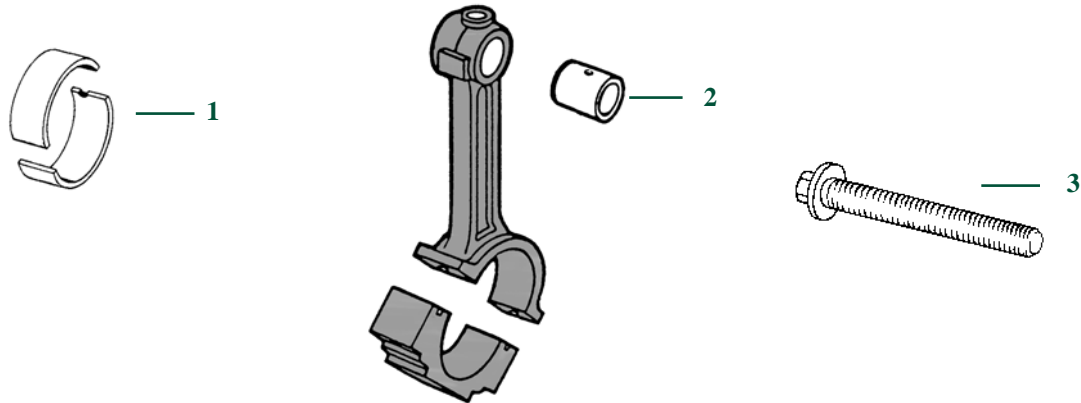

COUSSINETS DE BIELLES
CONNECTING ROD BEARINGS

Figures	1	2	3
Moteur Engine	Paire de coussinets de bielle Conrod bearings (Pair)	Bague de bielle Small end bush	Boulon de bielle Conrod bolt
F2L912, F3L912 F4L912, F5L912 F6L912, F3L913 F4L913, F6L913 BF4L913(A) BF6L913(A)	21/3-42 (02137750) Std / Std Ø 60mm 21/3-42A (02137754) + 0,25	21/28-23 (03371612) Ø 35mm	21/26-11 (04157075) Ø 12 x 65mm
BF6L912 BF4L913(A) BF6L913(A)	21/3-53 (02235183) Std / Std Ø 66mm 21/3-53A (02235204) + 0,25	21/28-24 (02138563) Ø 40mm	

(A) 2 montages possibles / 2 possible fittings

GARANTIE

L'ensemble des pièces BEPCO est fabriqué conformément aux normes les plus élevées et est garanti contre tout défaut de fabrication et matériaux défectueux.

WARRANTY

All BEPCO parts are manufactured to the highest standards and are guaranteed against defective workmanship and materials.

Les références des pièces sont indicatives.
Nos pièces ne sont pas d'origine.

Part numbers are quoted for reference purposes only.
Our parts and accessories are not original.