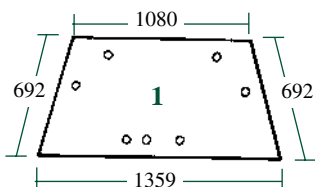

CABINE SERIE DX / SERIE DX CAB

DX80, 85, 86, 90, 92, 110, 120, 140, 145, 160

Toutes vitres claires
All glass not tinted

21/4000-62
(D7710, 04337958)
Pare-brise
7 trous, Ep.: 6 mm
Windscreen
7 holes, Thick.: 6mm