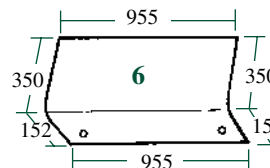

21/4073-29
(D7721, 04312683)
Inférieure arrière, courbée, Perspex
Lower rear, curved, Perspex

Les références des pièces sont indicatives.
Nos pièces ne sont pas d'origine.

Part numbers are quoted for reference purposes only.
Our parts and accessories are not original.