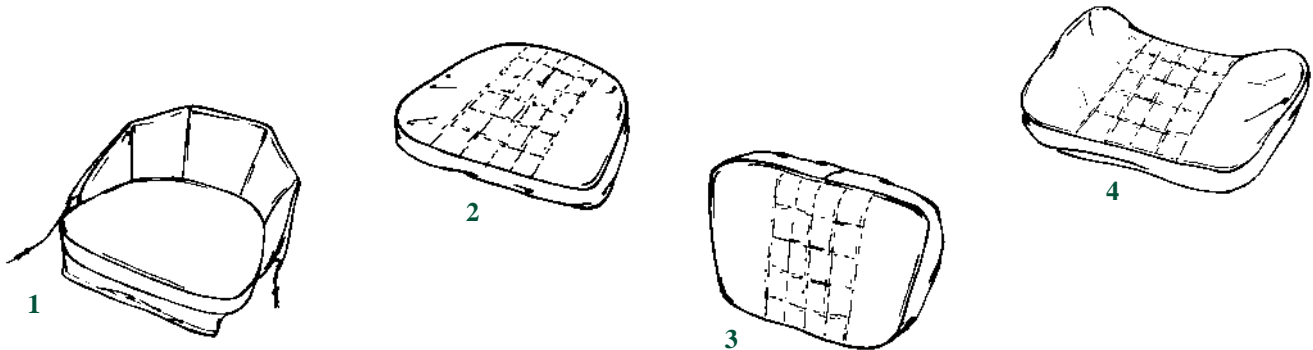

**REGARNISSAGE DE SIEGE
SEAT TRIMS**

Tracteurs Tractors	Fig. Fig.	Réf. Ref.	Montage Fitting
Série "05" Serie	1	21/831-4 (CT23R)	Coussin avec dossier pour siège cuvette Cushion with backrest for cup seat
Série "06" Serie GRAMMER DS/D2	2+3	21/831-5 (K233/3433H)	21/831-8 (K233/3432) 3 Coussin Cushion
			21/832-2 (K233/3431) 2 Dossier Backrest
Séries "06", "07" Series Grammer DS/D3	2+4	21/831-6 (K233/3446H)	21/831-9 (K233/3445) 4 Coussin Cushion
			21/832-3 (K233/3444) 2 Dossier Backrest
Grammer DS85/90		21/831-7 (GR85/90S)	Housse de coussin Cushion cover
		21/832-4 (GR85/90D)	Housse de dossier Backrest cover

Les références des pièces sont indicatives.
Nos pièces ne sont pas d'origine.

Part numbers are quoted for reference purposes only.
Our parts and accessories are not original.