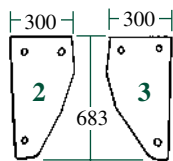

21/4000-64
(D7740, 04363390)
Pare-brise ouvrant
7 trous, Ep.: 6 mm, Ø 23mm
Windscreen opening
7 holes, Thick.: 6mm, Ø 23mm

21/4012-41
(D7711, 04337767)
Avant (Bas gauche ou droit)
Ep.: 6 mm
Front (Lower LH or RH)
Thick.: 6mm