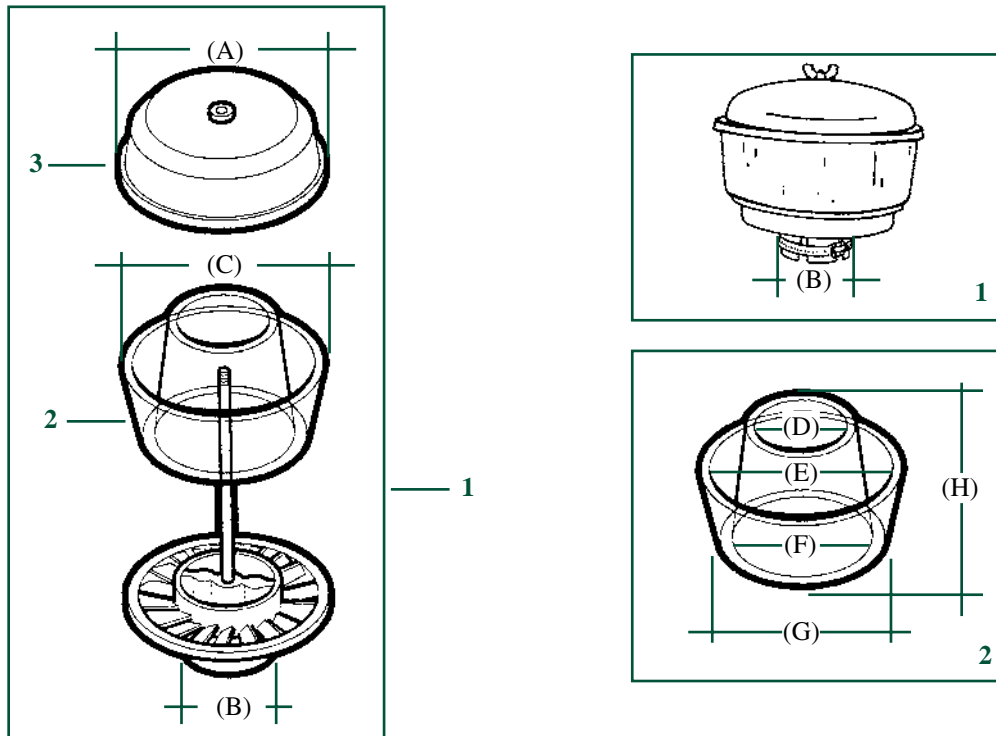

PREFILTRES A AIR
AIR PRE-CLEANERS

Figures	1	2	3
Tracteurs Tractors	Préfiltre à air Air pre-cleaner assy	Collecteur Bowl	Couvercle Dust shield
D10006, 13006 DX85, 90, 110, 120 DX4.10, 4.30, 4.31, 4.50 DX4.51, 4.61, 4.70, 4.71 DX6.10, 6.30	60/168-4 (04318399) (A) 269mm (B) Ø 77mm	60/169-4 (02389400) (C) 265mm	60/168-4A (A) 269mm
DX140, 145, 160 DX6.50, 7.10	60/168-16 (04318399) Version économique <i>Economy version</i>	60/169-11 (02389400) Version économique <i>Economy version</i> (D) 139mm (E) 260mm (F) 215mm (G) 250mm (H) 105mm	
D2506, 3006, 4006, 4506 D5006, 5206, 5506, 6006, 6206 D7006, 7206, 8006, 8606 D4007, 4507, 4807, 5207, 6007 D6207C, 6507C, 6807C, 6907C D7207, 7807 DX3.10, 3.30, 3.50, 3.60, 3.65 DX3.70, 3.80, 3.90	60/168-3 (04345068) (A) 186mm (B) 77mm	60/169-3 (02315448) (C) 182mm	60/168-3A (A) 186mm
		60/169-10 (02315448) Version économique <i>Economy version</i> (D) 90mm (E) 180mm (F) 140mm (G) 170mm (H) 105mm	

Les références des pièces sont indicatives.
Nos pièces ne sont pas d'origine.

Part numbers are quoted for reference purposes only.
Our parts and accessories are not original.