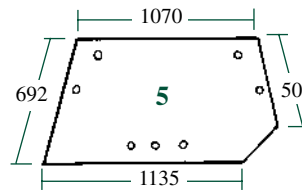

21/4072-48
(D7747, 04363898)
Arrière haut (Avec découpe)
7 trous, Ep.: 6 mm
Upper rear (with cut-out)
7 holes, Thick.: 6mm