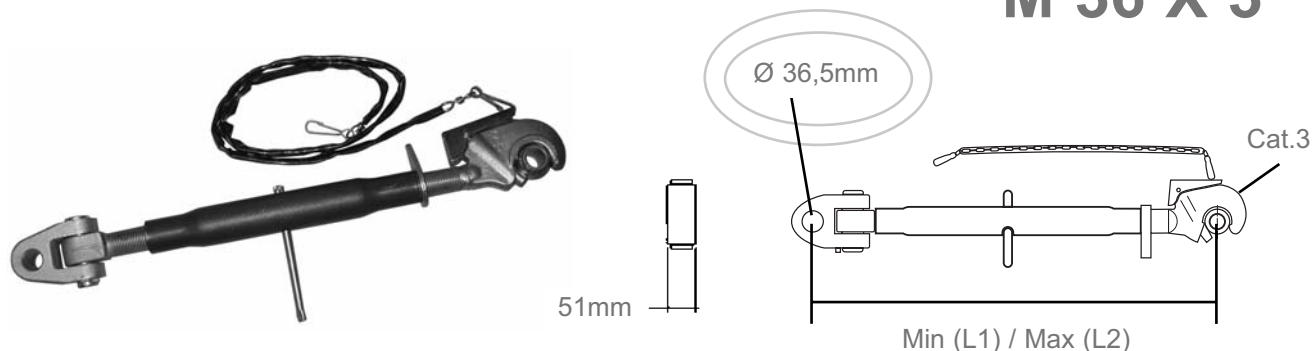

(C) version standard - standard version - standaard versie - Standardversion - versión estándar

K.H.D DEUTZ-FAHR

Barre de poussée - Top Link - Oberlenker - Topstang - Tercer punto

M 36 X 3

Référence Reference	Lg. min L1 (mm)	Lg. max L2 (mm)	Filet gauche LH thread	Tube central Centre tube	Filet droit RH thread	Sphère Ball	Ecrou Lock collar
AGROTRON 4 Cylindres AGROTRON 4 Cylinders							
68/8103-347	645	895	68/8108-237	68/8113-340 L : 400mm	68/8109-162	68/8112-236 Cat 2/3 Ø25,4mm	68/8114-301
68/8103-367						68/8112-306 Cat 3 Ø31,8mm	
AGROTRON 6 Cylindres AGROTRON 6 Cylinders							
68/8103-348	705	955	68/8108-237	68/8113-346 L : 460mm	68/8109-162	68/8112-236 Cat2/3 Ø25,4mm	68/8114-301
68/8103-368						68/8112-306 Cat 3 Ø31,8mm	