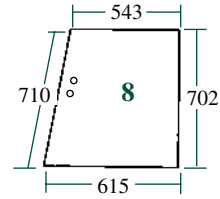

21/4078-1
(D8000/S)
Premier modèle de cabine
Early type cab
Arrière (Haut, coulissante)
Rear (Upper, sliding)