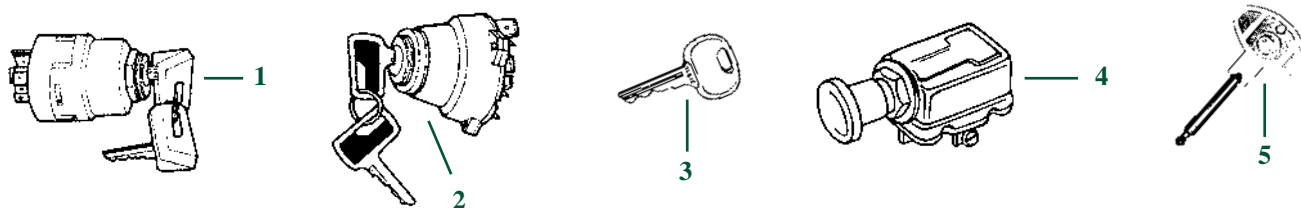

CONTACTEURS DIVERS
SWITCHES (MISCELLANEOUS)

Tracteurs Tractors	Fig. Fig.	Réf. Ref.	OEM	Description Description
Série "07" Serie DX80, 85, 90, 110, 120, 145, 160, 230, 250 DX3.10, 3.30, 3.50, 3.60, 3.65, 3.70, 3.75, 3.80, 3.90 DX4.10, 4.30, 4.50, 4.70, DX6.05, 6.10, 6.30, 6.50 DX7.20, Agroprima 4.31, 4.51, 4.56, 6.06, 6.16 Agroxta 3.57, 4.07, 4.17, 4.47, 4.56, 6.07, 6.17	1	21/950-16	01176269 01175809	Commutateur démarrage, 10 bornes Starter switch, 10 terminals
	3	21/951-16	04350834	Clé / Key
Séries "06", "07" Series	2	21/950-7	01171411 01171442	Interrupteur d'éclairage à clé, 6 bornes Lighting switch with key, 6 terminals
	3	21/951-5	01164422	Clé / Key
Séries "05", "06" Series	4	21/950-11	01163920	Commutateur préchauffage-démarrage Starter switch
	5	21/951-13 (ET14100)	01164012	Clé contact type "BOSCH" Key