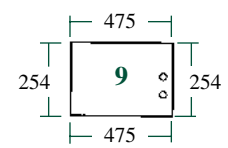

21/4074-3
(D7050/S, 04316677)
Arrière (Bas, coulissante)
Rear (Lower, sliding)
D6806, 7206

21/4075-7
(D7055/S)
Arrière (Bas, coulissante)
Rear (Lower, sliding)
D8006, 10006

Les références des pièces sont indicatives.
Nos pièces ne sont pas d'origine.

Part numbers are quoted for reference purposes only.
Our parts and accessories are not original.