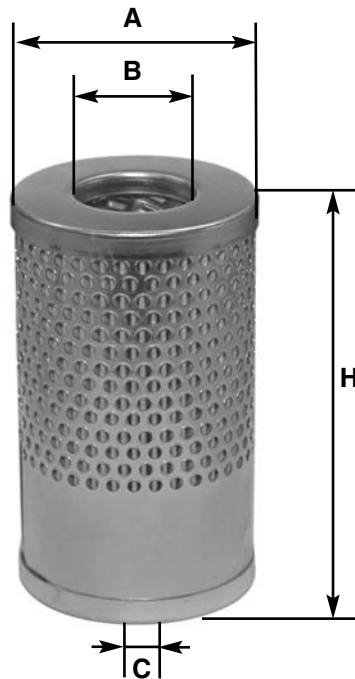

K.H.D DEUTZ-FAHR PARTS

Filtre de hydraulique (relevage) - Hydraulic filter (lift) - Hydraulik-Filter (lift) -
Hydrauliekfilter (lift) - Filtro hidráulico (elevador)

	Part N°	OEM
8005, 9005 (F6L812D) 2506, 3006, 4006, 4506, 5006, 5206, 5506, 6006, 6206, 6806, 7006, 7206, 7506, 8006, 9006, 9006A, 10006, 12006, 13006, 16006	60/240-10 A = Ø59mm B = Ø28mm C = Ø6mm H = 100mm	2380014 2371583 2375477
3607, 3607A, 4007, 4507, 4507A, 4807, 4807A, 5207, 5207A, 6007, 6007A, 6207, 6207A, 6507, 6507A, 6807, 6807A, 6907, 7007, 7007A, 7207, 7207A, 7807		
DX3.10VC, 3.30VC, 3.50VC, 3.60VC, 3.65VC, 3.70VC, 3.75VC, 3.90VC		
INTRAC2002, 2003, 2004A, 2005, 2006, 6.30