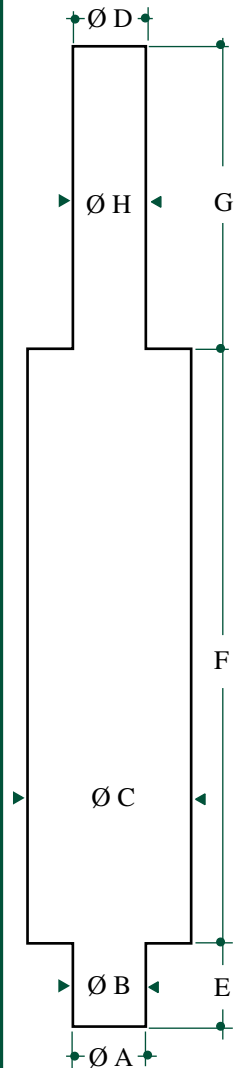

ECHAPPEMENTS
SILENCERS

Fig. Fig.	Références Reference	A	B	C	D	E	F	G	H	Raincap Weathercap	
1	21/165-95	57	60	130	45	40	470	45	48		
2	21/165-96										
3	21/165-97	51	54	113	45	160	460	220	48	70/2930-51	
3	21/165-98	61	64		47						51
4	21/165-99	57	60	150	42	80	480	600	45	70/2930-45	
5	21/165-300		63		42	135	830	160	45		
6	21/165-302					60	1130	35	70	70/2930-70	
7	21/165-100	74	80		51	125	950	75	55	70/2930-57	

Dimensions en mm / size in mm