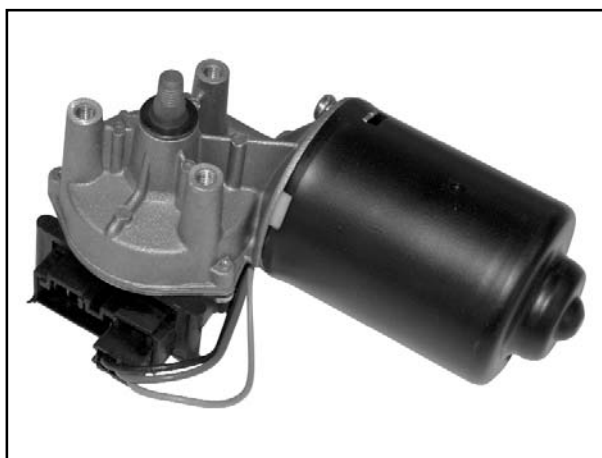

DEUTZ PARTS

Moteur d'essuie-glace - Wiper motor - Ruitenwissermotor
Scheibenwischermotor - Motor del limpiaparabrisa

	Part N°	V.		Nm	
AGROSUN 100, 120, 140	63/1980-14 2.9019.070.0/10	12V	360°	25	2 vitesses / 2 speed / 2 Geschwindigkeiten 2 snelheden / 2 velocidades intermittent - intervall intermetierend - intermitente 40/58 RPM

Les références des pièces sont indicatives.
Nos pièces ne sont pas d'origine.

Part numbers are quoted for reference purposes only.
Our parts and accessories are not original.