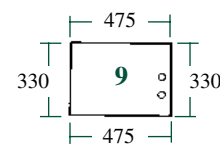

VITRERIE DE CABINE
CAB GLASS

CABINE SEKURA (S74) / SEKURA CAB (S74)

D6806, D7206, D8006, D10006

Toutes vitres claires
All glass not tinted

21/4002-2
(D7040, 04316689)
Pare-brise
Windscreen

Les références des pièces sont indicatives.
Nos pièces ne sont pas d'origine.

Part numbers are quoted for reference purposes only.
Our parts and accessories are not original.