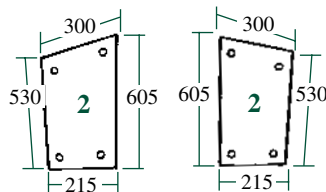

21/4012-43

(D7701, 04340330)
Avant (Bas gauche ou droit)
Ep.: 5 mm
Front (Lower LH or RH)
Thick.: 5mm