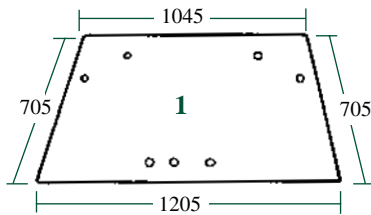

VITRERIE DE CABINE
CAB GLASS

CABINE SERIE 07C/ SERIE 07C CAB

D4507C, 4807C, 5207C, 6007C, 6207C,
6507C, 6807C, 7007C, 7207C, 7807C

Toutes vitres claires
All glass not tinted

21/4000-61

(D7700, 04340307)
Pare-brise, Ep.: 6 mm
Windscreen, Thick.: 6mm