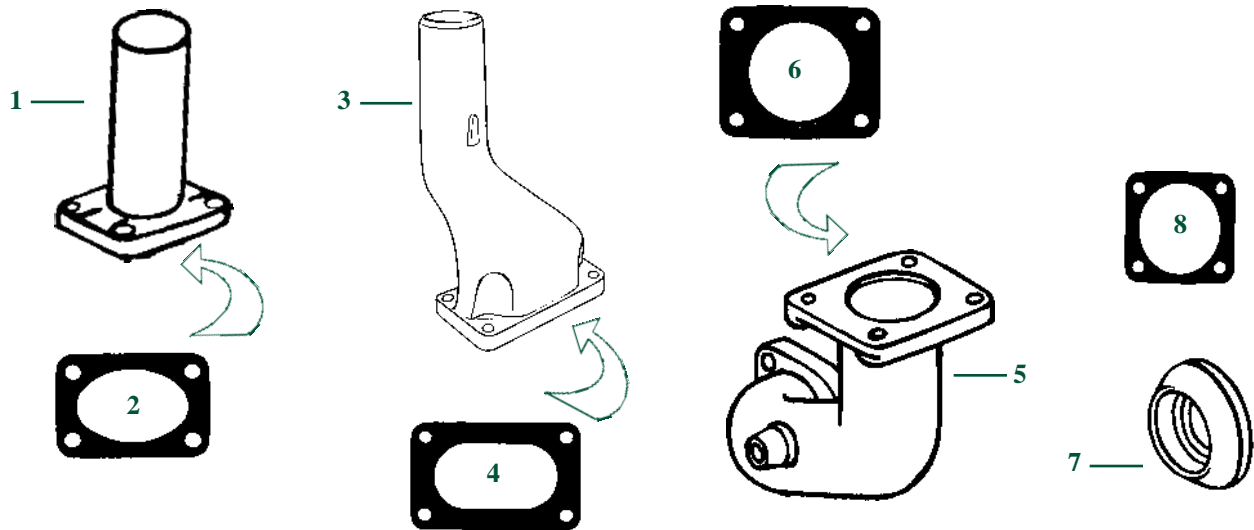

JOINTS & SUPPORTS D'ECHAPPEMENT
GASKETS & EXHAUST BRACKETS

Tracteurs Tractors	Fig. Fig.	Réf. Ref.	OEM	Description Description
Série "06" Serie Sauf / Except 13006	1	21/164-18	02382771	Support / Elbow
	2	21/167-13	03363929	Joint / Gasket
Série "07" Serie	3	21/164-19	04338282 04338283	Support / Elbow
	4	21/167-14	04378888	Joint / Gasket
DX85, 90, 110, 120 DX6.10, 6.30	5	21/164-20	04362996	Support / Elbow
	6	21/167-15	04304306 04378883	Joint / Gasket
	7	21/167-16	03348038	
DX140, 160, DX6.50, 7.10	8	21/167-17	04157260	

Les références des pièces sont indicatives.
Nos pièces ne sont pas d'origine.

Part numbers are quoted for reference purposes only.
Our parts and accessories are not original.