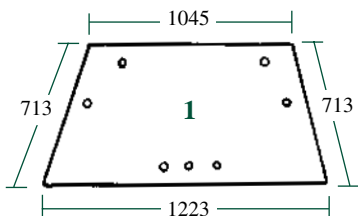

21/4000-63
(D7722, 04363114)
Pare-brise, 7 trous
Windscreen, 7 holes
DX4.17, 4.57, 6.07, 6.17