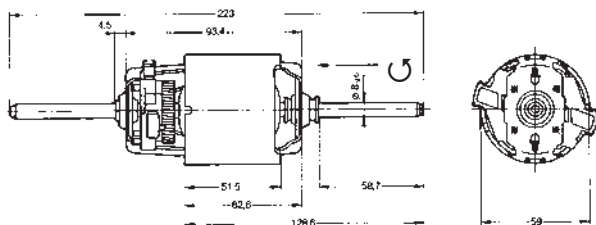

TRACPIECES

DEUTZ PARTS

**Chauffage de cabine - Cab heating - Kabinenheizung -
Kabineverwarming - Calentador de cabina**

	Part N°	
DX 3 SC. 10 .20 .30 .50 .60 . 65 .70 .80 .90 DX 4 .10 .30 .50 .70 DX 6 .05 .10 .30 .50 DX 7 .10 Hopfen DX 4. 17 DX 4. 57 Agroprima 4.31, 4.51, 4.56, 6.06, 6.16 AgroStar 4.61, 4.71, 6.11, 6.21, 6.31, 6.61 AgroStar Freisicht 4.68, 4.78, 6.08, 6.28, 6.38 AgroStar TG 6.71, 6.81 AgroXtra 3.57, 4.07, 4.17, 4.47, 4.57, 6.07, 6.17	21/1988-13	12V 75W 12A

Les références des pièces sont indicatives.
Nos pièces ne sont pas d'origine.

Part numbers are quoted for reference purposes only.
Our parts and accessories are not original.

"THE RELIABLE SERVICE"