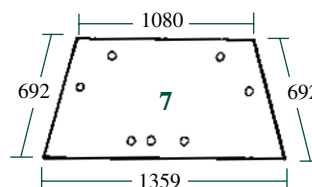

21/4047-39
(D7718, 04312038)
Latérale (gauche ou droit)
4 trous
Side (LH or RH)
4 holes

21/4072-47
(D7710, 04346800)
Arrière haut, 7 trous
Upper rear, 7 holes
(DX.80, 86, 92, DX.85 (S/N 7816/0001 & 7817/0001 ⇄),
DX.90 (S/N 7818/0001 & 7819/0001 ⇄), DX.110 (S/N 7820/0001 & 7821/0001 ⇄),
DX.120 (S/N 7826/0001 & 7827/0001 ⇄))