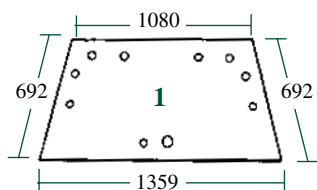

CABINE SERIE DX / SERIE DX CAB

DX80, 85, 86, 90, 92, 110, 120, 140, 145, 160

Toutes vitres claires
All glass not tinted

21/4000-62
(D7710, 04337958)
Pare-brise
7 trous, Ep.: 6 mm
Windscreen
7 holes, Thick.: 6mm