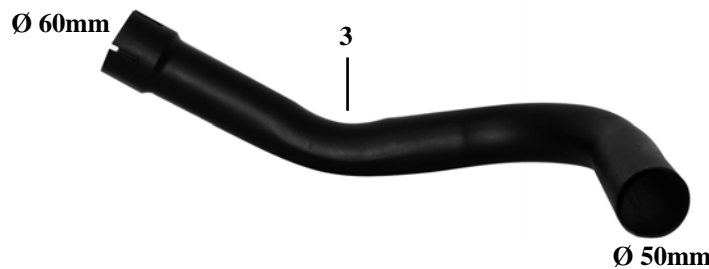

K.H.D. DEUTZ-FAHR PARTS

Echappement
Silencers
Schalldämpfer
Uitlaatdempers
Silenciosos

	Fig. Fig. Abb. Afb. Fig.	Réf. Ref. Bestell-Nr. Bestel Nr. Referencia	OEM	Description Description Beschreibung Omschrijving Descripción
2506, 4006 2807, 3607	1	21/165-95	02311526	Horizontal. Patte fixation : 2 trous Horizontal. 2 fixing holes Horizontal. Befestigungsplatte : 2 Löcher Horizontaal. 2 bevestigingsgaten Horizontal. 2 agujeros de fijación
4006, 4506, 5006, 5206, 5506, 6206 4007, 4570, 4807, 5207, 6007	2	21/165-96	02320894	Horizontal. Patte fixation : 1 trou Horizontal. 1 fixing hole Horizontal. Befestigungsplatte : 1 Loch Horizontaal. 1 bevestigingsgat Horizontal. 1 agujero de fijación
4006, 4506, 5006, 5206, 5506, 6206 4007, 4507, 4807, 5207, 6007	3	21/166-3	02320884	Tube avant Front tube Rohr vorn Buis voorzijde Tubo delantero
4006, 4506, 5006, 5206, 5506, 6206 4007, 4507, 4807, 5207, 6007	4	21/166-4	02330768	Tube arrière Rear tube Rohr hinten Buis achterzijde Tubo Trasero

Les références des pièces sont indicatives.
Nos pièces ne sont pas d'origine.

Part numbers are quoted for reference purposes only.
Our parts and accessories are not original.