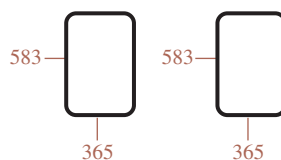

23/4012-31
(D9003, 5113402)
Avant (Bas gauche & droite)
Front (Lower LH-RH)