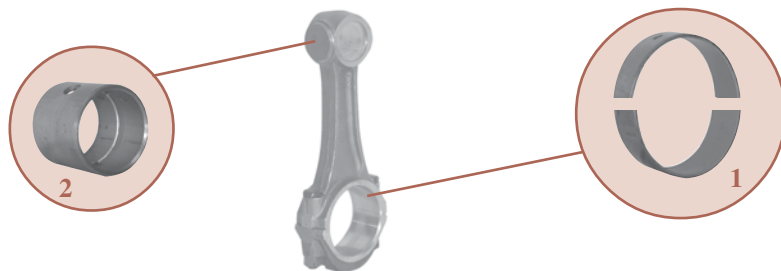

COUSSINETS DE BIELLE
CONNECTING ROD BEARINGS

Figures		1	2
Tracteurs Tractors	Moteur Engine	Paire de coussinets de bielle Conrod bearings (Pair)	Bague de bielle Small end bush
2 cylindres / cylinders			
250, 255, 300 350	8025.01 8025.02	23/3-251 (1901609) Ø 58,74mm	23/28-251 (4555699) Ø 32mm
3 cylindres / cylinders			
400, 420, 450, 460, R450	8035.01	23/3-251 (1901609) Ø 58,74mm	23/28-251 (4555699) Ø 32mm
446, 466, 450, 500, 540	8035.02		23/28-252 (4754066) Ø 34mm
566, 570, 580	8035.04		
60-46, 60-56, 60-65, 60-66, 60-75, 60-85, 60-86, 60-88, 60-93, 60-94, 60-90, L60	8035.05	23/3-254 (1930181) Ø 63,73mm	23/28-254 (4766404) Ø 38mm
55-46, 55-65, 55-56, 45-66, 50-66, 55-66, 55-75, 45-76, 55-76, 55-85, 50-86, 55-88, 55-90	8035.06		
4 cylindres / cylinders			
411, 412, 415, 421, 431	615D	23/3-256 Ø 58,75mm	
550	8045.01	23/3-251 (1901609) Ø 58,74mm	23/28-251 (4555699) Ø 32mm
600, 640, 666, 670, 680	8045.02		23/28-252 (4754066) Ø 34mm
766, 780	8045.04		
85-55, 80-66, 80-75, 80-76, 82-85, 82-86, 80-88, 80-90, 82-93, 82-94, L75	8045.05	23/3-254 (1930181) Ø 63,73mm	23/28-254 (4766404) Ø 38mm
65-46, 65-56, 70-56, 70-65, 65-66, 70-66, 70-75, 70-76, 72-85, 70-86, 65-88, 70-88, 65-90, 70-90, 65-93, 72-93, 65-94, 72-94, L65	8045.06		
750 880 850	C03/70 C03/75 C03/80	23/3-266 (1901614) Ø 69,8mm	23/28-266 (8816453) Ø 40mm
85-90, 88-93, 88-94, L85, L95	8045.25 Turbo	23/3-254 (1930181) Ø 63,73mm	23/28-254 (4766404) Ø 38mm

Les coussinets de bielle sont disponibles en cote réparation 0,25- 0,50- 0,75mm. Ajoutez respectivement le suffixe "A", "B" ou "C".
Conrod bearings are available in 0.010"- 0.020"- 0.030" undersize. Please add the suffix "A", "B" and "C" respectively.

Les références des pièces sont indicatives.
Nos pièces ne sont pas d'origine.

Part numbers are quoted for reference purposes only.
Our parts and accessories are not original.