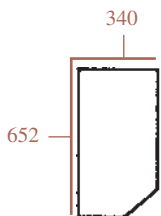

VITRERIE DE CABINE
CAB GLASS

SERIE "L"

L60, L65, L75, L85, L95

Toutes vitres teintées
All glass tinted

23/4000-80
(D6702/A, 82002183)
Pare-brise
Windscreen

23/4004-5
(D9030, 82004391)
Pare-brise (Ouvrant) - 10 trous - claire
Windscreen (Opening) - 10 holes - clear