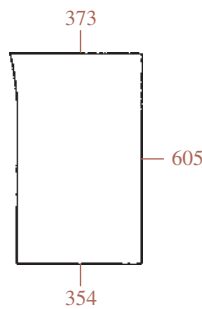

23/4012-55
(5158494)
Avant (Bas droit)
Front (Lower RH)