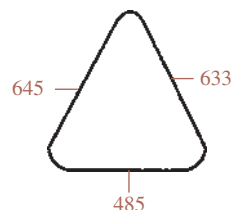

23/4039-3
(D9004, 5108670)
Porte droite
RH door

23/4065-1
(D9009, 5108674)
Latérale gauche
Side LH

23/4066-1
(D9008, 5108673)
Latérale droite
Side RH

23/4071-14
(D9014, 5113403)
Arrière - 9 trous
Rear - 9 holes