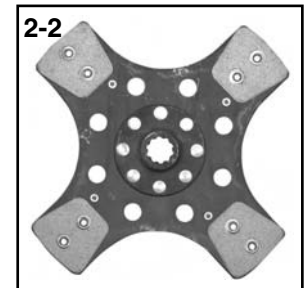

NEW HOLLAND PARTS

Alternateurs - Alternators - Drehstrommaschinen - Wisselstroomdynamo's - Alternadores

	Parts N°			
 TG210, TG230, TG255, TG285  CS520, CS540, CS640, CS660, L411, L413, L416, L516, TC52, TC54, TC56, TF76, TX62, TX63, TX64, TX65, TX66, TX67, TX68	62/920-167 (125849A1, 87452821, 89833744 87775242)	14V / 150A Anti-poussières Dust protection Staubschutz Stof bescherming Protección anti-polvo	  Ø1 L2 22 104	

NEW HOLLAND PARTS

Embrayages - Clutches - Kupplungen - Koppelingen - Embragues

	1		2		3
	Embrayage Clutch Kupplung Koppeling Embrague		Disque Plate Scheibe Rijplaat Disco		Butée de débrayage Release bearing Drucklager Drukklager Rodamiento
TN55, TN65	280/280	23/200-342 (5186552)	280 LG	23/221-342 TF 14Z 35x40 (5186553) 2-1	23/231-142 MS 50x82/90x90x22 (5197980, 5136682, 5122028, 5119875, 5103175) 3-1 23/231-14 MT 75x115x20 (5167183, 5112084) 3-2
			280 LM	23/212-365 UC-LR 10Z 22x25 (5176450) 2-2	