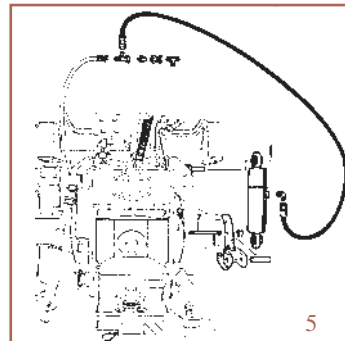

ASSISTANCE DE RELEVAGE
HYDRAULIC LIFT

(A) Montage à gauche
(B) Montage à droite
(C) Kit gauche & droit

(A) LH fitting
(B) RH fitting
(C) LH & RH fitting

Tracteurs Tractors	Fig. Fig.	Réf. Ref.	Description Description
55-88, 60-88, 60-90, 65-90, 70-88, 70-90, 80-88, 80-90, 85-90	1	23/770-9 (A)	Kit complet Tige vérin : Ø 50mm Force supplémentaire par vérin : 900kg (180 bars)
		23/770-10 (B)	
		23/770-11 (C)	
90-90, 100-90, 110-90	2	23/770-12 (B)	Complete kit Cyl. stem : Ø50mm Additional power by cyl. 900kg (180 bars)
60-94, 65-93, 65-94, 72-93, 72-94	3	23/770-13 (A)	Additional power by cyl. 900kg (180 bars)
		23/770-14 (C)	
82-93, 82-94, 88-93, 88-94	1	23/770-15 (B)	
115-90, 130-90	4	23/770-16 (B)	Kit complet Tige vérin : Ø 75mm Force supplémentaire par vérin : 1500kg Pour tracteurs équipés d'un vérin à gauche d'origine Complete kit Cyl. stem : Ø75mm Additional power by cyl. 1500kg For tractors equipped with an original LH cylinder
F100, F110, F120, F130	5	23/770-17	Kit complet gauche ou droit Tige vérin : Ø 70mm Complete kit LH-RH Cyl. stem : Ø70mm

Les références des pièces sont indicatives.
Nos pièces ne sont pas d'origine.

Part numbers are quoted for reference purposes only.
Our parts and accessories are not original.