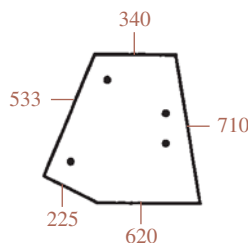

23/4038-4
(D9007, 5124414)
Porte gauche
LH door

23/4039-4
(D9006, 5125038)
Porte droite
RH door

23/4012-30
(D9002, 5108667)
Avant (Bas gauche & droite)
Front (Lower LH-RH)

23/4066-3
(D9012, 5124412)
Latérale (Gauche & droite)
4 trous
Side (LH-RH)
4 holes