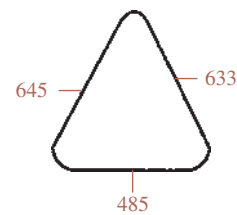

23/4038-3
(D9005, 5108669)
Porte gauche
LH door

23/4039-3
(D9004, 5108670)
Porte droite
RH door

23/4065-1
(D9009, 5108674)
Latérale gauche
Side LH

23/4066-1
(D9008, 5108673)
Latérale droite
Side RH

⇒ 9000