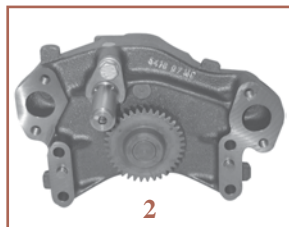

POMPES A HUILE
OIL PUMPS

Tracteurs Tractors	Moteur Engine	Fig. Fig.	Réf. Ref.	OEM	Pignon Pinion
Tous modèles avec moteur "Fiat" 3 & 4 cylindres All models with engine "Fiat" 3 & 4 cylinders	8035.01 8035.02 8035.04 8035.05 8035.06 8045.01 8045.02 8045.04 8045.05 8045.06 8045.25	1	23/90-33	4705827 4705833 4654756	13Z
880-5, 90-90	8055.04	2	23/90-46	4770250	37Z
980	8065.02				
1180	8065.04				
110--90, 115-90, F100, F110, F115, F120	8065.05				
100-90, F100	8065.06				
1280, 1380	8065.24				
130-90, 140-90	8065.25				
1580	8365.05	3	23/90-47	4710408	32Z
1580, 1880, 160-90, 180-90	8365.25 Turbo				
750 880 850	OMC03/70 OMC03/75 OMC03/80	4	23/90-48	4709000	33Z