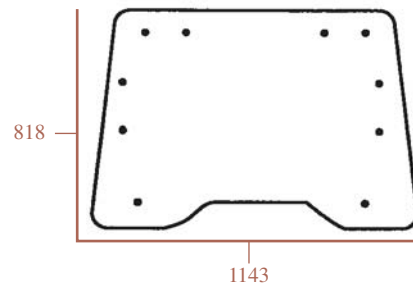

VITRERIE DE CABINE
CAB GLASS

SERIE "L"

L60, L65, L75, L85, L95

Toutes vitres teintées
All glass tinted

23/4000-80
(D6702/A, 82002183)
Pare-brise
Windscreen

23/4004-5
(D9030, 82004391)
Pare-brise (Ouvrant) - 10 trous - claire
Windscreen (Opening) - 10 holes - clear