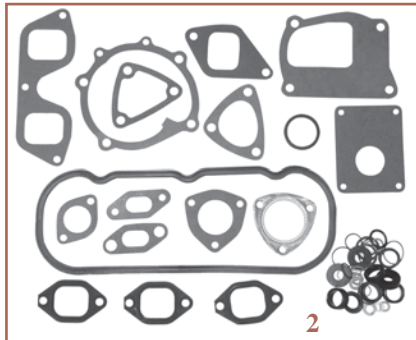

1

2

3

Figures		1	2	3
Tracteurs Tractors	Moteur Engine	Joint de culasse Cyl. head gasket	Pochette rodage / Top gasket set	
			Sans joint de culasse Less cyl. head gasket	Avec joint de culasse With cyl. head gasket
3 cylindres / cylinders				
400, 420, 450, 355, 460, R450, 500	8035.01	23/73-251 (4601057, 4699065, 98499494)	23/76-251 (1909256)	
446, 466, 450, 480, 500, 540	8035.02	23/73-252 (4690375, 98472006)		
505C, 565C 566, 570, 580	8035.04	23/73-253 (4708955, 98472011, 4769440)	23/76-253	
650	OMCN3	23/73-266 (4757269, 8823404)	23/76-266 (1909329)	
60-46, 60-56, 60-65, 60-66, 60-75, 60-85, 60-86, 60-88, 60-93, 60-94, 60-90, L60	8035.05	23/73-253 (4708955, 98472011, 4769440)	23/76-253	
55-46, 55-65, 55-66, 45-66, 50-66, 55-66, 55-75, 45-76, 55-76, 55-85, 50-86, 55-88, 55-90	8035.06	23/73-252 (4690375, 98472006)		
4 cylindres / cylinders				
311, 312, 315	605D	23/73-268		23/71-268
411, 412, 415, 421, 431	615	23/73-256		23/71-256
550	8045.01	23/73-269 (4601059, 98499492)		23/71-269 (1909542, 1909593)
600, 640, 666, 670, 680	8045.02	23/73-270 (4690351, 98472008)	23/76-270 (1909272)	
766, 780, 855C	8045.04	23/73-271 (4695777, 4769441, 98456215)	23/76-271 (1909276)	
80-55, 80-66, 80-75, 80-76, 82-85, 82-86, 80-88, 80-90, 82-93, 82-94, L75	8045.05			
65-46, 65-56, 70-56, 70-65, 65-66, 70-66, 70-75, 70-76, 72-85, 70-86, 65-88, 70-88, 65-90, 70-90, 65-93, 72-93, 65-94, 72-94, L65	8045.06			23/73-270 (4690351, 98472008)
88-85, 85-90, 88-93, 88-94 L85, L95	8045.25	23/73-271 (4695777, 4769441, 98456215)		