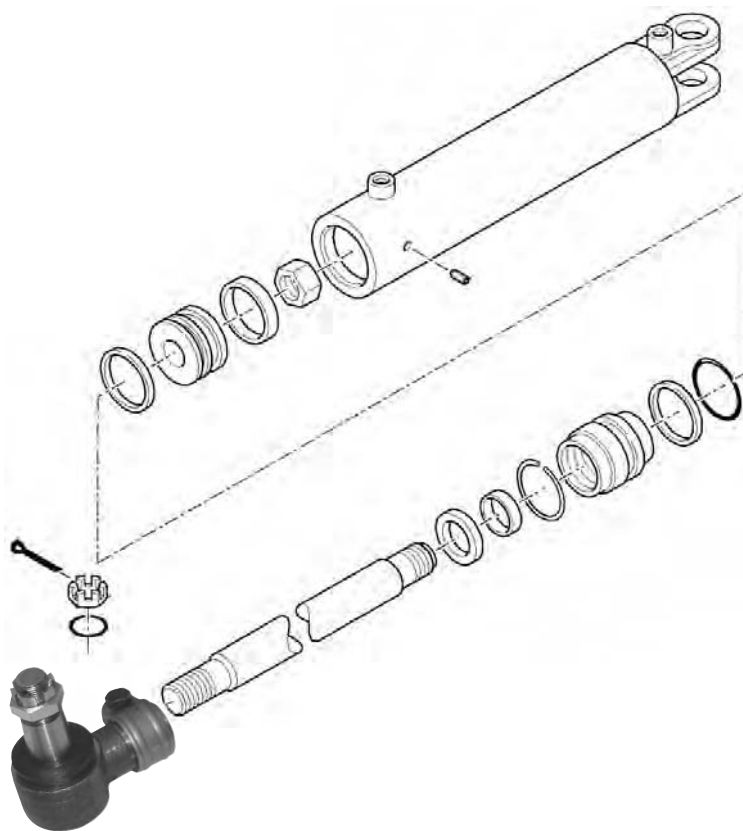

FIAT PARTS

Rotule - Tie rod - Kugelgelenk - Kogeleind - Rótula

	Part N°	OEM	Filet Thread Gewinde Schroefdraad Rosca	Longueur Lenght Länge Lengte Longitud	Conicité Cone Konus Conisch Cono
G170, G190, G210, G240	23/581-43	86018347	F 1"-16F D	80mm	28.5 - 32