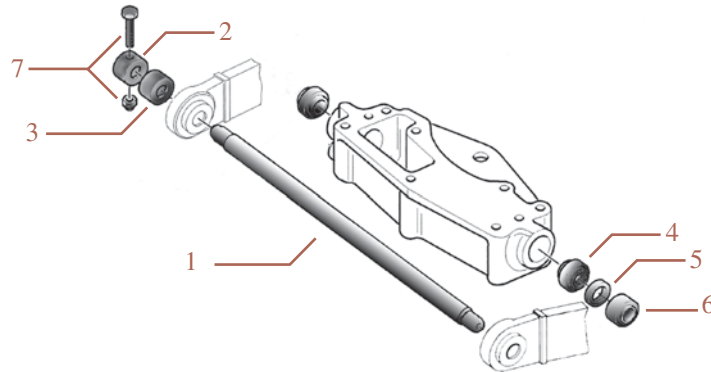

ARBRES DE CONTROLE D'EFFORT
LOWER LINK SENSING SHAFTS

Tracteurs Tractors	Fig. Fig.	Réf. Ref.	OEM	Description Description	
566, 666, 766, 55-66, 55-88, 55-90, 60-66, 60-76, 60-88, 60-90, 60-93, 60-94, 65-66, 65-88, 65-90, 65-93, 65-94, 70-66, 70-76, 70-88, 70-90, 72-86, 72-93, 72-94, 80-66, 80-88, 80-90, 82-86, 82-93, 82-94, 85-90, 88-93, 88-94, L60, L75, L85, L95	1	23/6678-7	5116243	Arbre Ø 25mm / Shaft Ø 25mm	
	2	23/6682-3	5116247	Bague / Bush	
	3	23/6679-4	5116246		
		4	23/6679-5	5116244	Coussinet / Bearing
		5	23/6681-3	5121123	Bourrage / Seal
		6	23/6682-4	5116245	Bague / Bush
		7	23/6686-1	15888721	Boulon & écrou / Bolt & nut
980, 90-90, 100-90, 110-90	1	23/6678-8	5111458	Arbre Ø 30mm / Shaft Ø 30mm	
	2	23/6682-5	5109989	Bague / Bush	
	3	23/6679-6	5111451		
		4	23/6679-7	5109977	Coussinet / Bearing
		5	23/6681-4	5127037	Bourrage / Seal
		6	23/6682-6	5132127	Bague / Bush
		7	23/6686-1	15888721	Boulon & écrou / Bolt & nut
1880 115-90, 130-90 140-90, 160-90 180-90	1	23/6678-9	5109168	Arbre / Shaft	
	2	23/6682-7	5109169	Bague / Bush	
	3	23/6679-8	5109174		
		4	23/6679-9	5141232	Coussinet / Bearing
		5	23/6681-5	5131746	Bourrage / Seal
		6	23/6682-8	5131745	Bague / Bush
		7	23/6686-2	15541121	Boulon & écrou / Bolt & nut
F100, F110 F115, F120 F130, F140 M100, M115, M135	1	23/6678-10	5154843	Arbre / Shaft	
	2	23/6682-7	5109169	Bague / Bush	
	3	23/6679-8	5109174		
		4	23/6679-10	5150443	Coussinet / Bearing
		5	23/6681-5	5131746	Bourrage / Seal
		6	23/6682-8	5131745	Bague / Bush
		7	23/6686-3	15541124	Boulon & écrou / Bolt & nut

Les références des pièces sont indicatives.
Nos pièces ne sont pas d'origine.

Part numbers are quoted for reference purposes only.
Our parts and accessories are not original.