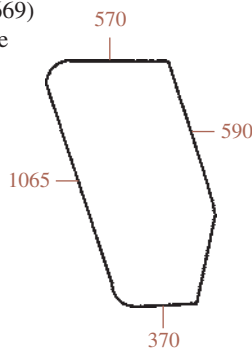

23/4038-3
(D9005, 5108669)
Porte gauche
LH door

23/4039-3
(D9004, 5108670)
Porte droite
RH door

23/4065-1
(D9009, 5108674)
Latérale gauche
Side LH

23/4066-1
(D9008, 5108673)
Latérale droite
Side RH

⇒ 9000