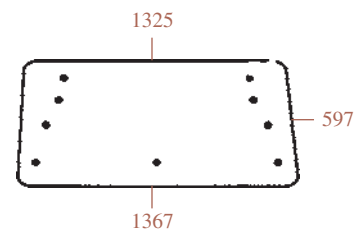

Les références des pièces sont indicatives.
Nos pièces ne sont pas d'origine.

Part numbers are quoted for reference purposes only.
Our parts and accessories are not original.