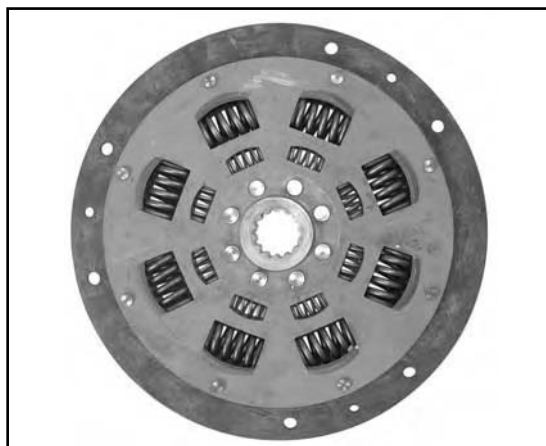

FIAT PARTS

Stabilisateur - Stabiliser - Stabilisator - Stabilisator - Estabilizador

	Part N°	OEM
TL70, TL80, TL90, TL100	23/740-48	5189644 5184540 47123374

FIAT PARTS

**Amortiseur de torsion - Torsion damper - Torsionsdämpfer - Torsiedemper -
Amortiguador de torsión**