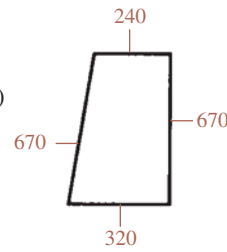

23/4012-54
(D9036, 5136369)
Avant (Bas gauche & droite)
Front (Lower LH-RH)

23/4020-27
(D9037, 5136431)
Porte (Gauche & droite)
Door (LH-RH)

23/4047-63
(D9038, 5161665)
Latérale gauche
Side LH

23/4047-64
(D9039, 5161666)
Latérale droite
Side RH