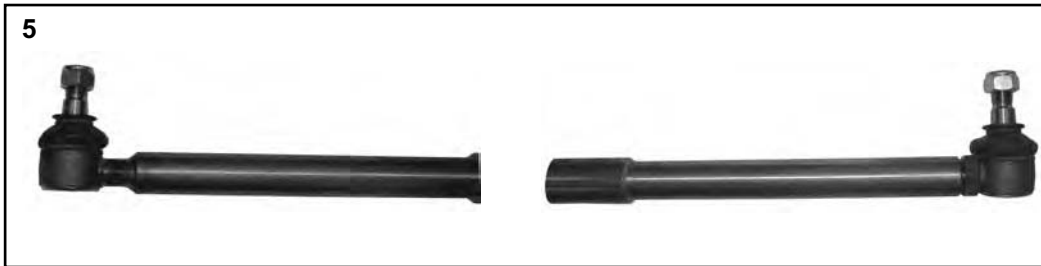

Rotules & tirants de direction - Steering links & sockets - Stuurkogels en stangen - Kugelgelenke und Spurstangen - Rótulas y acoples de dirección

	Fig.	Part N°	OEM	Filet Thread Gewinde Schroefdraad Rosca	Longueur Lenght Länge Lengte Longitud	Conicité Cone Konus Conisch Cono
G170, G190, G210, G240	1	23/495-221	86507390	M 1 1/4" RH	325mm	24.5/28
	1	23/495-222	86024885 86507389	M 1 1/4" LH		
	2	23/496-163	81874903	F 1" RH	80mm	
	3	23/581-48	86020750 86508663	M 1 1/4" RH	190mm	
	3	23/581-49	86020751 86508662	M 1 1/4" LH		
	4	23/581-43	86018347	F 1"-16F D	80mm	
L85, L95 (9/95⇒12/98)	5	23/493-30	5168933	M20x1D	1470mm	18/20
	6	23/497-95	5109553 4955011 4982356	M20x1D	75mm	
M135, M160 (⇒C3845) TM130	5	23/493-33	5169909 5164798	M24x1.5RH	1736mm	20/22
M135, M160 (⇒D3845) TM115, TM120, TM125, TM140, TM150, TM155, TM165	5	23/493-34	5177449 5174479	M24x1.5RH		