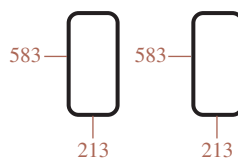

23/4012-30
(D9002, 5108667)
Avant (Bas gauche & droite)
Front (Lower LH-RH)