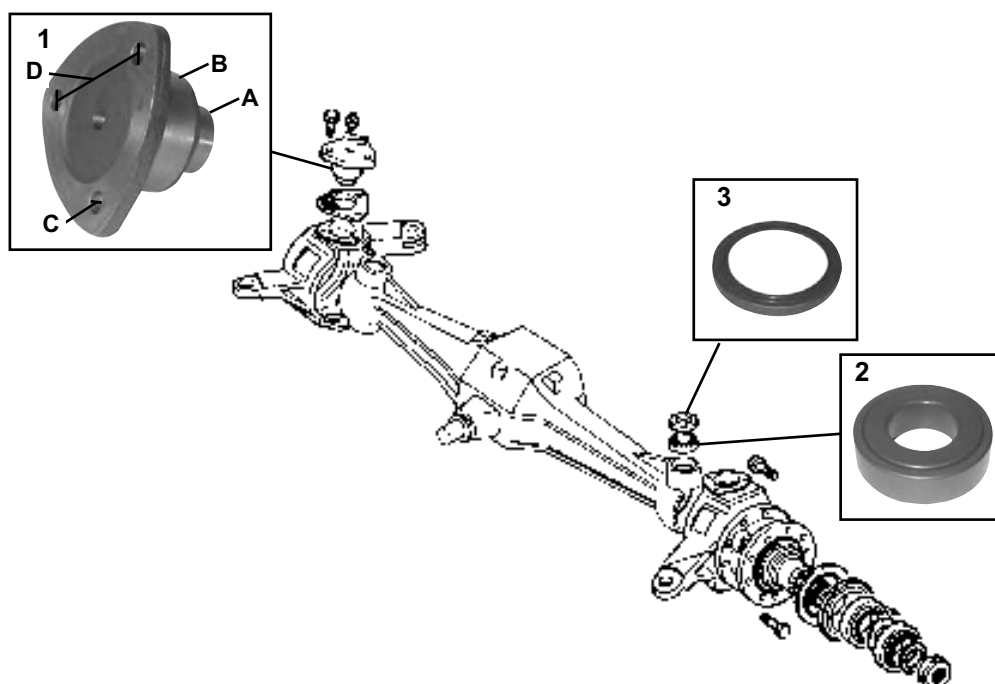

FIAT PARTS

Pièces d'avant-train - Front axle parts - Vorderachsteile - Voorasdelen - Piezas para el eje delantero

	1	2	3
115-90, 130-90, 140-90, 160-90, 180-90	23/6450-44 (5120531) A = Ø40mm B = Ø70mm C = Ø13mm D = 83mm ⇒ C3063 23/6450-45 (5137138) A = Ø40mm B = Ø70mm C = Ø15mm D = 87mm D3063 ⇒	23/6451-9 (5119660) 80x40x23	23/6452-9 (5121907) 90x70x9
100-90, 110-90 Serie 66 F100, 115 M100, 115, 135, 160 TS80, 90, 100, 110, 115	23/6450-46 (5137239) A = Ø30mm B = Ø56mm C = Ø13mm D = 73mm	23/6451-8 (5119699) 64x30x21	23/6452-8 (5121471) 70x56x8
Series 46, 56, 66, 76, 86	23/6450-47 (5122540)	23/6451-37 (24903780)	23/6470-27 (5122548) 62x50x6

Les références des pièces sont indicatives.
Nos pièces ne sont pas d'origine.

Part numbers are quoted for reference purposes only.
Our parts and accessories are not original.