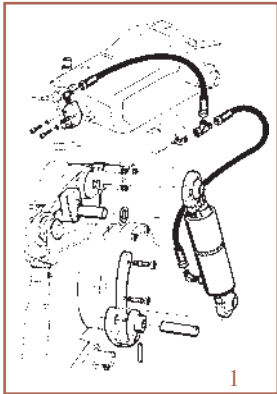

ASSISTANCE DE RELEVAGE
HYDRAULIC LIFT

(A) Montage à gauche
(B) Montage à droite
(C) Kit gauche & droit

(A) LH fitting
(B) RH fitting
(C) LH & RH fitting

Tracteurs Tractors	Fig. Fig.	Réf. Ref.	Description Description
55-88, 60-88, 60-90, 65-90, 70-88, 70-90, 80-88, 80-90, 85-90	1	23/770-9 (A)	Kit complet Tige vérin : Ø 50mm Force supplémentaire par vérin : 900kg (180 bars)
		23/770-10 (B)	
		23/770-11 (C)	
90-90, 100-90, 110-90	2	23/770-12 (B)	Complete kit Cyl. stem : Ø50mm Additional power by cyl. 900kg (180 bars)
60-94, 65-93, 65-94, 72-93, 72-94	3	23/770-13 (A)	Additional power by cyl. 900kg (180 bars)
		23/770-14 (C)	
82-93, 82-94, 88-93, 88-94	1	23/770-15 (B)	
115-90, 130-90	4	23/770-16 (B)	Kit complet Tige vérin : Ø 75mm Force supplémentaire par vérin : 1500kg Pour tracteurs équipés d'un vérin à gauche d'origine Complete kit Cyl. stem : Ø75mm Additional power by cyl. 1500kg For tractors equipped with an original LH cylinder
F100, F110, F120, F130	5	23/770-17	Kit complet gauche ou droit Tige vérin : Ø 70mm Complete kit LH-RH Cyl. stem : Ø70mm

Les références des pièces sont indicatives.
Nos pièces ne sont pas d'origine.

Part numbers are quoted for reference purposes only.
Our parts and accessories are not original.