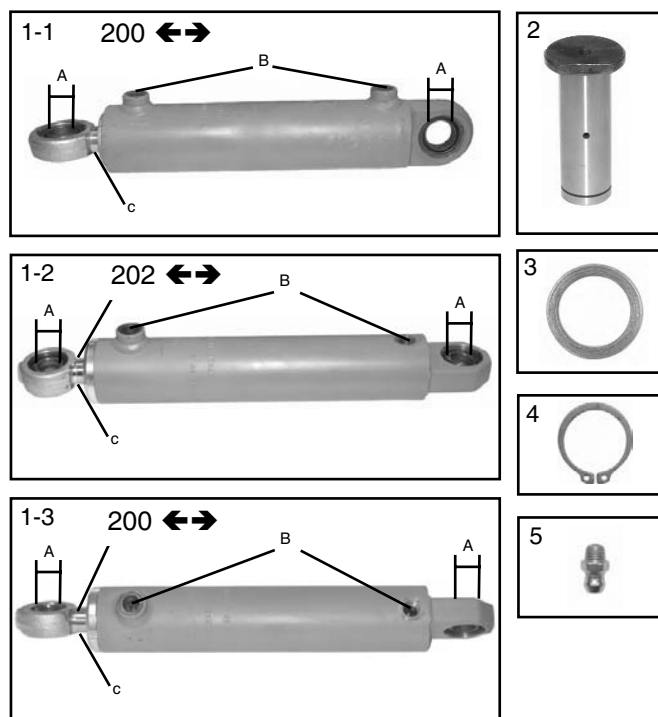

FIAT PARTS

**Kit de fixation pour vérin de direction - Fitting set for steering cylinder -
Montagesatz für lenkzylinder - Montageset voor stuurcilinder -
Juego de pasadores del cilindro de dirección**

	1	2	3	4	5
  70-66DT, 70-90DT, 80-66DT, 80-66, 80-90DT, 90-90DT, 100-90DT, 110-90DT	23/580-6 (A) Ø25mm (B) Ø M12x1.5 (C) Ø 25mm (5126941, 5131098) 1-1	23/577-8 (5111572)	23/578-8 (5111573)	23/6502-8 (11067376)	23/6503-7 (13406911)
NEW					
980DT, 45-66DT, 50-66DT, 55-46DT, 55-66DT, 55-88DT, 60-46DT, 60-56DT, 60-66DT, 60-88DT, 60-90DT, 60-93DT, 60-94DT, 65-46DT, 65-56DT, 65-66DT, 65-88DT, 65-90DT, 65-93DT, 65-94DT, 70-56DT, 70-66DT, 70-90DT, 80-66DT, 80-90DT, 85-90DT, 90-90DT, 100-90DT, 110-90DT, 115-90DT, 130-90DT, 140-90DT, 160-90DT, 180-90DT, F100, F110, 70-66V	23/580-5 (A) Ø20mm (B) Ø M12x1.5 (C) Ø 22mm (5142046, 5142052) 1-2	23/577-7 (4987671)	23/578-7 (5100730)	23/6502-7 (11066876)	
NEW					
55-46, 55-66, 55-90, 60-46, 60-66, 60-90	23/580-12 (A) Ø20mm (B) Ø M14x1.5 (C) Ø 22mm (5110840, 5125262) 1-3				

Les références des pièces sont indicatives.
Nos pièces ne sont pas d'origine.

Part numbers are quoted for reference purposes only.
Our parts and accessories are not original.