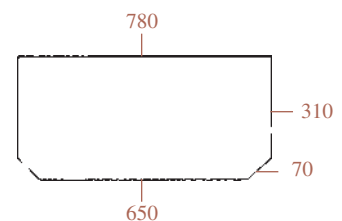

23/4073-84
(5153550)
Arrière bas - verte
Lower rear - green

Les références des pièces sont indicatives.
Nos pièces ne sont pas d'origine.

Part numbers are quoted for reference purposes only.
Our parts and accessories are not original.