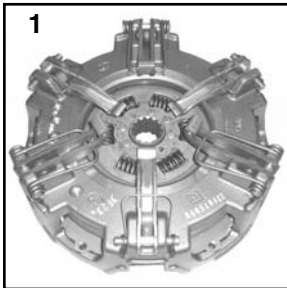

NEW HOLLAND PARTS

Alternateurs - Alternators - Drehstrommaschinen - Wisselstroomdynamo's - Alternadores

	Parts N°			
 TG210, TG230, TG255, TG285  CS520, CS540, CS640, CS660, L411, L413, L416, L516, TC52, TC54, TC56, TF76, TX62, TX63, TX64, TX65, TX66, TX67, TX68	62/920-167 (125849A1, 87452821, 89833744 87775242)	14V / 150A Anti-poussières Dust protection Staubschutz Stof bescherming Protección anti-polvo	  Ø1 L2 22 104	

NEW HOLLAND PARTS

Embrayages - Clutches - Kupplungen - Koppelingen - Embragues

	1		2		3
	Embrayage Clutch Kupplung Koppeling Embrague		Disque Plate Scheibe Rijplaat Disco		Butée de débrayage Release bearing Drucklager Drukklager Rodamiento
TN55, TN65	280/280	23/200-342 (5186552)	280 LG	23/221-342 TF 14Z 35x40 (5186553) 2-1	23/231-142 MS 50x82/90x90x22 (5197980, 5136682, 5122028, 5119875, 5103175) 3-1 23/231-14 MT 75x115x20 (5167183, 5112084) 3-2
			280 LM	23/212-365 UC-LR 10Z 22x25 (5176450) 2-2	