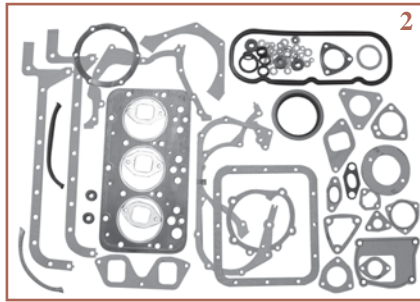

Our parts and accessories are not original.

**JOINTS DE MOTEUR
ENGINE GASKET SETS**

Figures		1	2	3
Tracteurs Tractors	Moteur Engine	Pochette complète / Full gasket set		Jeu de joints de carter Sump gasket set
		Sans joint de culasse Less cyl. head gasket	Avec joint de culasse With cyl. head gasket	
4 cylindres / cylinders				
612, 615 715	OMC02D OMC03D	23/69-272		
750 880 850	OMC03/70 OMC03/75 OMC03/80	23/69-267 (B)	23/70-267 (1909551, 1909573) (A)	
5 cylindres / cylinders				
880-5	8055.04	23/69-273 (B)		23/75-273 (1930453, 1930889, 1940007)
90-90	8055.05			
6 cylindres / cylinders				
980-1000	8065.02	23/69-262 (1909684) (B)	23/70-275 (A)	23/75-275 (1930455, 1930890, 1940005)
1000 Super, 1180	8065.04		23/70-260 (A)	
110-90, 115-90	8065.05		23/70-279 (1940051, 1930849) (A)	
F100, F110, F115, F120	8065.05		23/70-259 (1930859, 1940041)(A)	
100-90, F100	8065.06		23/70-261 (1909725, 1930373, 1940027)(A)	
1280, 1380	8065.24 Turbo			
130-90, 140-90 F130, F140	8065.25 Turbo	23/69-262 (1909684)(B)		23/75-262 (1930459, 1940002)
1580, 1880 160-90, 180-90	8365.25 Turbo		23/70-264 (1930369) (A)	23/75-264 (4841301, 4787589, 4841296)
1300, 1300 Super	OMCP3/100	23/69-276 (B)		23/75-276 (8825963, 4713345)