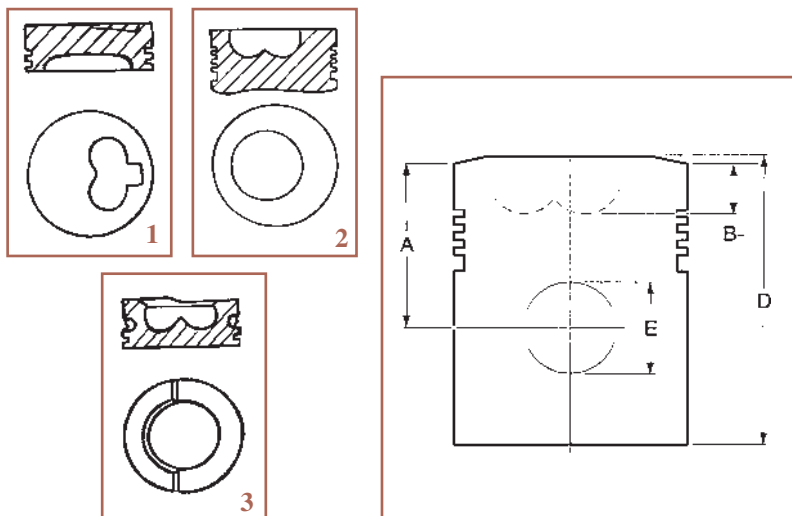

PISTONS
PISTONS

1. A : Hauteur de compression (mm)
   Compression height (mm)
2. B- : Profondeur chambre de combustion (mm)
   Combustion bowl depth (mm)
3. D : Hauteur totale (mm)
   Overall length (mm)
4. E : Diamètre de l'axe de piston (mm)
   Gudgeon pin diameter (mm)
5. F : Longueur de l'axe (mm)
   Gudgeon pin length (mm)

Réf. Ref.	Moteur Engine	Alésage Bore	Type Type	Nbre segments N° of Rings	Al-fin Al-fin	A	B-	D	E	F
23/32-256	615D	85	1	4		50,3	4,5	90	28	74,4
23/32-251	8025.01 8035.01 8045.01	95	2	3		59,6	23,5	101,5	32	84
23/32-252	8025.02 8035.02 8045.02 8065.02	100	2	3		59,6	23,7	101,15	32	84
23/32-255	8035.06 8045.06 8065.06	100	2	3		65,15	22,7	108,5	38	85
23/32-253	8035.04 8045.04 8055.04 8065.04	103	2	3		59,6	22,7	101,15	34	90
23/32-260	8065.24	103	2	3	Oui Yes	59,6	22,5	101,15	34	90
23/32-254	8035.05 8045.05 8055.05 8065.05	104	2	3		65,15	22,5	108,5	38	85
23/32-262	8045.25 8065.25	104	2	3	Oui Yes	65,15	22,5	108,5	38	89
23/32-263	8365.05	115	2	3	Oui Yes	76,5	29,4	140,5	42	97
23/32-264	8365.25	115	2	3	Oui Yes	76,5	29	140,5	42	97
23/32-265	8361.45	115	3	3	Oui Yes	76,5	27,7	140,5	42	97

Les références des pièces sont indicatives.
Nos pièces ne sont pas d'origine.

Part numbers are quoted for reference purposes only.
Our parts and accessories are not original.