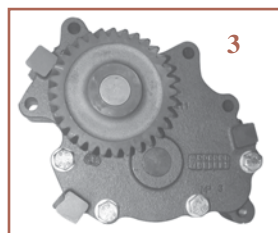

POMPES A HUILE
OIL PUMPS

Tracteurs Tractors	Moteur Engine	Fig. Fig.	Réf. Ref.	OEM	Pignon Pinion
Tous modèles avec moteur "Fiat" 3 & 4 cylindres All models with engine "Fiat" 3 & 4 cylinders	8035.01 8035.02 8035.04 8035.05 8035.06 8045.01 8045.02 8045.04 8045.05 8045.06 8045.25	1	23/90-33	4705827 4705833 4654756	13Z
880-5, 90-90	8055.04	2	23/90-46	4770250	37Z
980	8065.02				
1180	8065.04				
110--90, 115-90, F100, F110, F115, F120	8065.05				
100-90, F100	8065.06				
1280, 1380	8065.24				
130-90, 140-90	8065.25				
1580	8365.05	3	23/90-47	4710408	32Z
1580, 1880, 160-90, 180-90	8365.25 Turbo				
750 880 850	OMC03/70 OMC03/75 OMC03/80	4	23/90-48	4709000	33Z