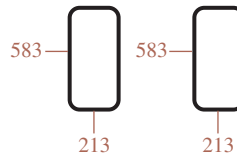

VITRERIE DE CABINE
CAB GLASS

CABINE CS7 / CAB CS7
580, 680, 780

Toutes vitres claires
All glass clear

23/4000-46
(D9000, 5108663)
Pare-brise
Windscreen

23/4012-30
(D9002, 5108667)
Avant (Bas gauche & droite)
Front (Lower LH-RH)

23/4038-3
(D9005, 5108669)
Porte gauche
LH door

23/4039-3
(D9004, 5108670)
Porte droite
RH door

23/4065-2
(D9011, 5120155)
Latérale gauche
Side LH

23/4066-2
(D9010, 5120154)
Latérale droite
Side RH

580 ⇔ 9000

23/4071-12
(D9013, 5108627)
Arrière - 7 trous
Rear - 7 holes

23/4071-13
(D9015, 5121385)
Arrière - 7 trous
Rear - 7 holes

Les références des pièces sont indicatives.
Nos pièces ne sont pas d'origine.

Part numbers are quoted for reference purposes only.
Our parts and accessories are not original.