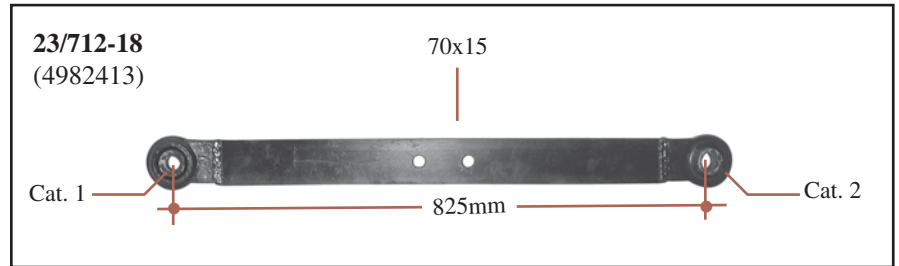

BRAS DE RELEVAGE
LIFTING ARMS