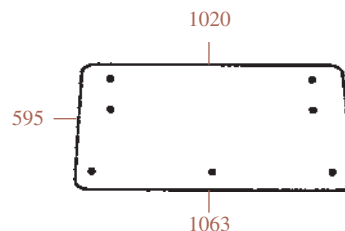

23/4039-3
(D9004, 5108670)
Porte droite
RH door

23/4065-2
(D9011, 5120155)
Latérale gauche
Side LH

23/4066-2
(D9010, 5120154)
Latérale droite
Side RH

580 ⇔ 9000

23/4071-12
(D9013, 5108627)
Arrière - 7 trous
Rear - 7 holes