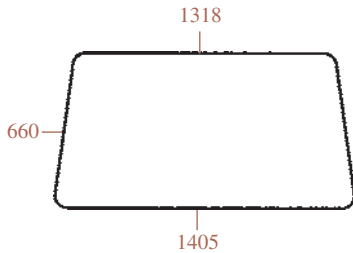

VITRERIE DE CABINE
CAB GLASS

CABINE CS16-CS18 / CAB CS16-CS18

115-90 ⇄ 180-90
70-90, 80-90, 90-90, 100-90

23/4000-47
(D9001, 5113401)
Pare-brise
Windscreen