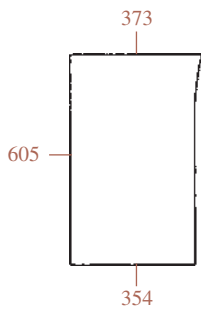

23/4012-58
(5158497)
Avant (Bas gauche)
Front (Lower LH)