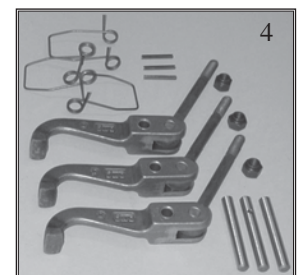

JEU DE 3 LEVIERS
SET OF 3 LEVERS

Fig. Fig.	Réf. Ref.	OEM	Description Description
1	23/202-5	9956483	Jeu d'avancement LUK 11" / Main drive set LUK 11"
2	23/202-6	9956482	Jeu PTO LUK 11" / PTO set LUK 11"
3	23/202-7	9956580	Jeu d'avancement OMG 11" / Main drive set OMG 11"
4	23/202-8	9956581	Jeu PTO OMG 11" / PTO set OMG 11"