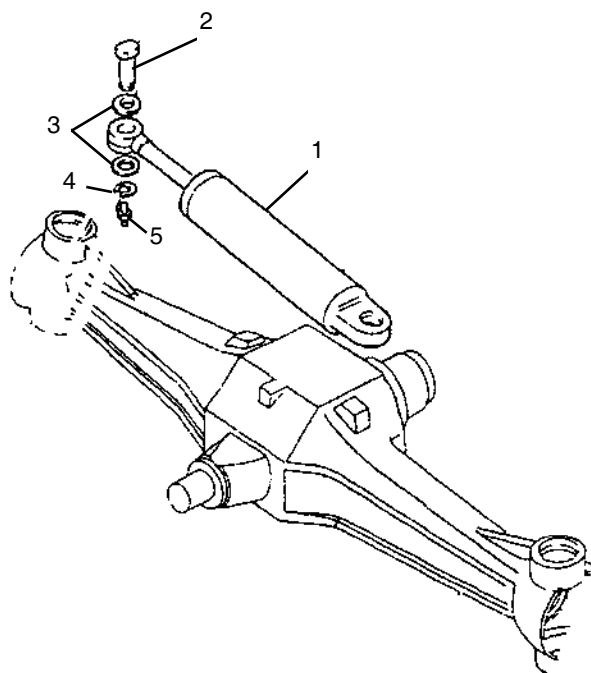

FIAT PARTS

**Kit de fixation pour vérin de direction - Fitting set for steering cylinder -
Montagesatz für lenkzylinder - Montageset voor stuurcilinder -
Juego de pasadores del cilindro de dirección**

	1	2	3	4	5
  70-66DT, 70-90DT, 80-66DT, 80-66, 80-90DT, 90-90DT, 100-90DT, 110-90DT	23/580-6 (A) Ø25mm (B) Ø M12x1.5 (C) Ø 25mm (5126941, 5131098) 1-1	23/577-8 (5111572)	23/578-8 (5111573)	23/6502-8 (11067376)	23/6503-7 (13406911)
NEW					
980DT, 45-66DT, 50-66DT, 55-46DT, 55-66DT, 55-88DT, 60-46DT, 60-56DT, 60-66DT, 60-88DT, 60-90DT, 60-93DT, 60-94DT, 65-46DT, 65-56DT, 65-66DT, 65-88DT, 65-90DT, 65-93DT, 65-94DT, 70-56DT, 70-66DT, 70-90DT, 80-66DT, 80-90DT, 85-90DT, 90-90DT, 100-90DT, 110-90DT, 115-90DT, 130-90DT, 140-90DT, 160-90DT, 180-90DT, F100, F110, 70-66V	23/580-5 (A) Ø20mm (B) Ø M12x1.5 (C) Ø 22mm (5142046, 5142052) 1-2	23/577-7 (4987671)	23/578-7 (5100730)	23/6502-7 (11066876)	
NEW					
55-46, 55-66, 55-90, 60-46, 60-66, 60-90	23/580-12 (A) Ø20mm (B) Ø M14x1.5 (C) Ø 22mm (5110840, 5125262) 1-3				

Les références des pièces sont indicatives.
Nos pièces ne sont pas d'origine.

Part numbers are quoted for reference purposes only.
Our parts and accessories are not original.