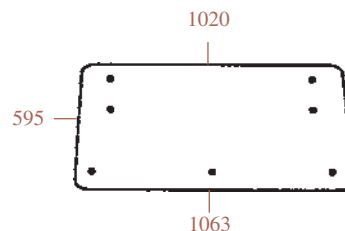

9001 ⇒

23/4071-13
(D9015, 5113393, 5121385)
Arrière - 7 trous
Rear - 7 holes