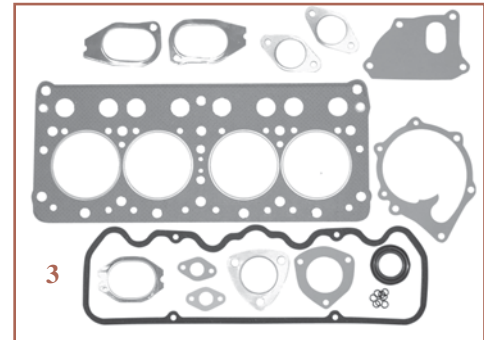

1

2

3

Figures		1	2	3
Tracteurs Tractors	Moteur Engine	Joint de culasse Cyl. head gasket	Pochette rodage / Top gasket set	
			Sans joint de culasse Less cyl. head gasket	Avec joint de culasse With cyl. head gasket
3 cylindres / cylinders				
400, 420, 450, 355, 460, R450, 500	8035.01	23/73-251 (4601057, 4699065, 98499494)	23/76-251 (1909256)	
446, 466, 450, 480, 500, 540	8035.02	23/73-252 (4690375, 98472006)		
505C, 565C 566, 570, 580	8035.04	23/73-253 (4708955, 98472011, 4769440)	23/76-253	
650	OMCN3	23/73-266 (4757269, 8823404)	23/76-266 (1909329)	
60-46, 60-56, 60-65, 60-66, 60-75, 60-85, 60-86, 60-88, 60-93, 60-94, 60-90, L60	8035.05	23/73-253 (4708955, 98472011, 4769440)	23/76-253	
55-46, 55-65, 55-66, 45-66, 50-66, 55-66, 55-75, 45-76, 55-76, 55-85, 50-86, 55-88, 55-90	8035.06	23/73-252 (4690375, 98472006)		
4 cylindres / cylinders				
311, 312, 315	605D	23/73-268		23/71-268
411, 412, 415, 421, 431	615	23/73-256		23/71-256
550	8045.01	23/73-269 (4601059, 98499492)		23/71-269 (1909542, 1909593)
600, 640, 666, 670, 680	8045.02	23/73-270 (4690351, 98472008)	23/76-270 (1909272)	
766, 780, 855C	8045.04	23/73-271 (4695777, 4769441, 98456215)	23/76-271 (1909276)	
80-55, 80-66, 80-75, 80-76, 82-85, 82-86, 80-88, 80-90, 82-93, 82-94, L75	8045.05			
65-46, 65-56, 70-56, 70-65, 65-66, 70-66, 70-75, 70-76, 72-85, 70-86, 65-88, 70-88, 65-90, 70-90, 65-93, 72-93, 65-94, 72-94, L65	8045.06			23/73-270 (4690351, 98472008)
88-85, 85-90, 88-93, 88-94 L85, L95	8045.25	23/73-271 (4695777, 4769441, 98456215)		