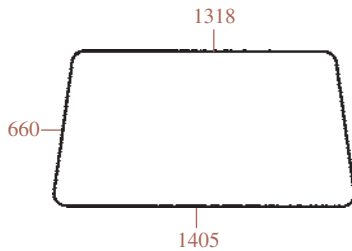

23/4000-47
(D9001, 5113401)
Pare-brise
Windscreen