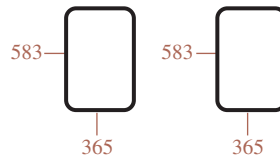

23/4012-31
(D9003, 5113402)
Avant (Bas gauche & droite)
Front (Lower LH-RH)