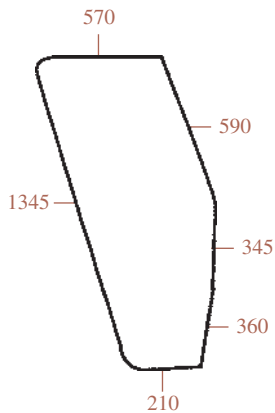

VITRERIE DE CABINE
CAB GLASS

CABINE CS16-CS18 / CAB CS16-CS18

115-90 ⇄ 180-90
70-90, 80-90, 90-90, 100-90

23/4000-47
(D9001, 5113401)
Pare-brise
Windscreen

23/4038-5
(D9021, 5130883)
Porte gauche - verte
LH door - green