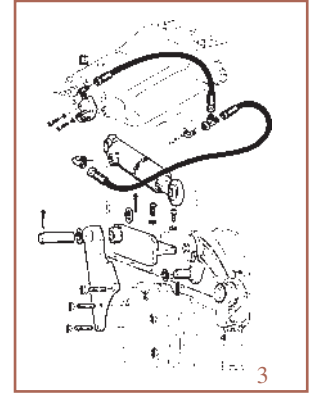

ASSISTANCE DE RELEVAGE
HYDRAULIC LIFT

(A) Montage à gauche
(B) Montage à droite
(C) Kit gauche & droit

(A) LH fitting
(B) RH fitting
(C) LH & RH fitting

Tracteurs Tractors	Fig. Fig.	Réf. Ref.	Description Description
55-88, 60-88, 60-90, 65-90, 70-88, 70-90, 80-88, 80-90, 85-90	1	23/770-9 (A)	Kit complet Tige vérin : Ø 50mm Force supplémentaire par vérin : 900kg (180 bars)
		23/770-10 (B)	
		23/770-11 (C)	
90-90, 100-90, 110-90	2	23/770-12 (B)	Complete kit Cyl. stem : Ø50mm Additional power by cyl. 900kg (180 bars)
60-94, 65-93, 65-94, 72-93, 72-94	3	23/770-13 (A)	Additional power by cyl. 900kg (180 bars)
		23/770-14 (C)	
82-93, 82-94, 88-93, 88-94	1	23/770-15 (B)	
115-90, 130-90	4	23/770-16 (B)	Kit complet Tige vérin : Ø 75mm Force supplémentaire par vérin : 1500kg Pour tracteurs équipés d'un vérin à gauche d'origine Complete kit Cyl. stem : Ø75mm Additional power by cyl. 1500kg For tractors equipped with an original LH cylinder
F100, F110, F120, F130	5	23/770-17	Kit complet gauche ou droit Tige vérin : Ø 70mm Complete kit LH-RH Cyl. stem : Ø70mm

Les références des pièces sont indicatives.
Nos pièces ne sont pas d'origine.

Part numbers are quoted for reference purposes only.
Our parts and accessories are not original.