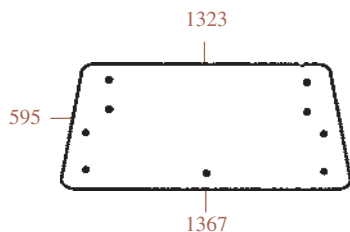

23/4071-14
(D9014, 5113403)
Arrière - 9 trous
Rear - 9 holes

Les références des pièces sont indicatives.
Nos pièces ne sont pas d'origine.

Part numbers are quoted for reference purposes only.
Our parts and accessories are not original.