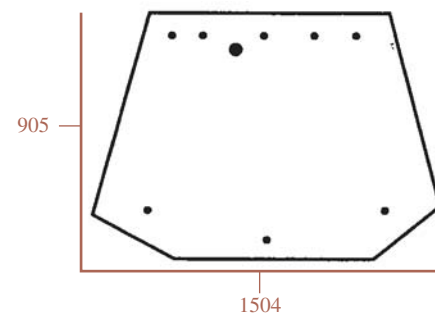

23/4072-31A
(D6722/A, 82005316, 5178304)
Arrière haut - 9 trous
Upper rear - 9 holes

Les références des pièces sont indicatives.
Nos pièces ne sont pas d'origine.

Part numbers are quoted for reference purposes only.
Our parts and accessories are not original.