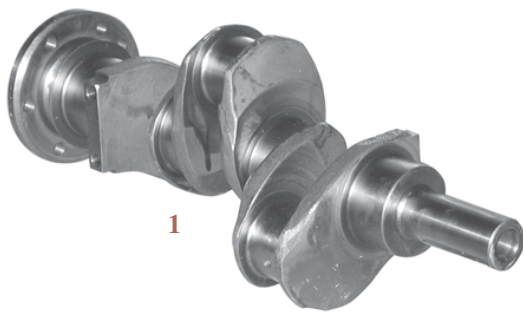

VILEBREQUINS & PIECES CONNEXES
CRANKSHAFTS & RELATED PARTS

Figures		1	2	3	4	5
Tracteurs Tractors	Moteur Engine	Vilebrequin Crankshaft	Coussinets de palier Main bearing kit	Jeu d'épaisseurs latérales Thrust washer kit	Bague avant Front seal	Bague arrière Rear seal
6 cylindres / cylinders						
980, 1000	8065.02		23/2-251 (1901803) Ø 76,2mm Paire/Pair	23/6-252 (1901377) Ø 85mm		23/13-252 (40002811) 110x135x13
1000, 1000 Super, 1180	8065.04					23/13-253 (98461686) 114x135x13
110-90, 115-90	8065.05	23/1-255 (4785107)	23/2-254 (1930176) Ø 79,8mm Paire/Pair	23/6-254 (1901385) Ø 88mm	23/11-251 (98461684) 42x65x12	23/13-253 (98461686) 114x135x13
100-90, F100	8065.06		23/2-257 (1930812) Ø 79,8mm Paire/Pair			
F100, F110, F115, F120	8065.05					
1280, 1380	8065.24 Turbo		23/2-251 (1901803) Ø 76,2mm Paire/Pair	23/6-252 (1901377) Ø 85mm		23/13-252 (40002811) 110x135x13
130-90, 140-90	8065.25 Turbo	23/1-255 (4785107)	23/2-254 (1930176) Ø 79,8mm Paire/Pair	23/6-254 (1901385) Ø 88mm	23/13-253 (98461686) 114x135x13	
F130, F140			23/2-257 (1930812) Ø 79,8mm Paire/Pair			
1580, 1880 160-55, 180-55 160-90, 180-90	8365.25 Turbo	23/1-264 (4832171)	23/2-264 (1901832) Ø 79,8mm Jeu complet Complete kit		23/11-266 (40101393) 75x100x17	23/13-264 (40101400) 125x150x15
1300, 1300 Super	CP3/100		23/2-267 (1901244) Ø 76,2mm Jeu complet Complete kit	23/6-266 (1901624) Ø 82,5mm		23/13-266 (8828172)

Les coussinets de palier sont disponibles en cote réparation 0,25- 0,50- 0,75mm. Ajoutez respectivement le suffixe "A", "B" ou "C".
Main bearing kits are available in 0.010"- 0.020"- 0.030" undersize. Please add the suffix "A", "B" and "C" respectively.

Les références des pièces sont indicatives.
Nos pièces ne sont pas d'origine.

Part numbers are quoted for reference purposes only.
Our parts and accessories are not original.