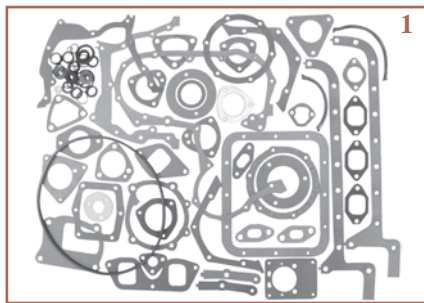

Figures		1	2	3
Tracteurs Tractors	Moteur Engine	Pochette complète / Full gasket set		Jeu de joints de carter Sump gasket set
		Sans joint de culasse Less cyl. head gasket	Avec joint de culasse With cyl. head gasket	
3 cylindres / cylinders				
400, 420, 450, 460, R450	8035.01		23/70-251 (1909787)(A)	23/75-251 (1930461, 1930447, 1940006, 1930886)
446, 466, 450, 500, 540	8035.02		23/70-252 (1909533, 1909539)(A)	
505C, 565C 566, 570, 580	8035.04	23/69-253 (B)	23/70-253 (1909590)(A)	
60-46, 60-56, 60-65, 60-66, 60-75, 60-85, 60-86, 60-88, 60-90, 60-93, 60-94	8035.05			
55-46, 55-65, 55-66, 45-66, 50-66, 55-66, 55-75, 45-76, 55-76, 55-85, 50-86, 55-88, 55-90	8035.06			
650	OMCN3		23/70-266 (1909565, 1909598)(A)	
4 cylindres / cylinders				
311, 312, 315	605D	23/69-268 (B)		23/75-269 (1930457, 1930449, 1930887, 1940004)
411, 412, 415, 421, 431	615	23/69-256 (A)		
550	8045.01	23/69-269 (B)		
600, 640, 666, 670, 680	8045.02		23/70-270 (1909567)(A)	
766, 780, 855C	8045.04	23/69-271 (B)	23/70-271 (1909983)(A)	
80-66, 80-75, 80-76, 82-85, 82-86, 80-88, 80-90, 82-93, 82-94	8045.05		23/70-277 (1930248)(A)	
65-46, 65-56, 70-56, 70-65, 65-66, 70-66, 70-75, 70-76, 72-85, 70-86, 65-88, 70-88, 65-90, 70-90, 65-93, 72-93, 65-94, 72-94	8045.06	23/69-278 (A)		
88-85, 85-90, 88-93, 88-94	8045.25 Turbo		23/70-277 (1930811)(A)	