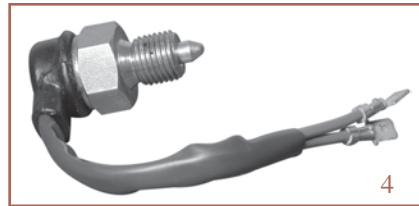

CONTACTEURS DIVERS
SWITCHES (MISCELLANEOUS)

Tracteurs Tractors	Fig. Fig.	Réf. Ref.	OEM	Description Description
Tous tracteurs / All tractors	1	23/186-8	4151243 5107603 4998770 4998771 5160694 5165458	Contacteur pression d'huile Filet/Thread : 12x1,5mm Oil pressure switch
Tous tracteurs / All tractors	2	23/180-11	4178363 5108205	Sonde de température Filet/Thread : 22x1,5mm Temperature sender
400, 446, 450, 480, 500, 540, 550, 600, 640, 55-46, 55-56, 60-46, 60-56, 65-46, 65-56, 70-56	3	23/187-8	4073976 5109221	Contacteur point mort Filet/Thread : 16x1,5mm Trans. safety switch
466, 566, 580, 666, 766, 850, 880, 980, 1180, 1280, 1300, 1380, 1580, 45-66, 50-66, 55-66, 55-88, 60-66, 60-90, 60-93, 60-94, 65-66, 65-90, 70-66, 70-88, 70-90, 72-93, 72-94, 80-66, 80-88, 80-90, 82-93, 82-94, 85-90, 88-94, 100-90, 110-90, 115-90, 130-90, 140-90, 160-90, 180-90, F100, F110, F115, F120, F130, F140	4	23/187-9	4998897 5101414	Contacteur point mort Filet/Thread : 14x1,5mm Trans. safety switch
580, 680, 780, 880, 1180, 1280, 1380, 1580, 60-90, 60-93, 70-88, 70-90, 80-88, 80-90, 82-93, 85-90, 88-93, 90-90, 100-90, 110-90, 115-90, 130-90, 140-90, 160-90, 180-90, F100, F110, F115, F120, F130, F140, L60, L65, L75, L85, L95, M100, M115, M135, M160	5	23/962-4	4165210 5108180	Contacteur de stop Filet/Thread : 10x1mm Stop switch
55-90, 60-90, 65-90, 70-90, 80-90, 90-90, 100-90, 110-90, 115-90, 130-90, 140-90, 160-90, 180-90, F100, F110, F115, F120, F130, F140	6	23/187-11	5146830 5124949	Contacteur de niveau d'huile Filet/Thread : 32x1,5mm Oil level indicator

Les références des pièces sont indicatives.
Nos pièces ne sont pas d'origine.

Part numbers are quoted for reference purposes only.
Our parts and accessories are not original.