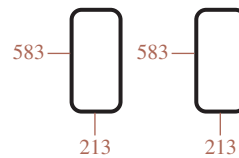

23/4012-30
(D9002, 5108667)
Avant (Bas gauche & droite)
Front (Lower LH-RH)