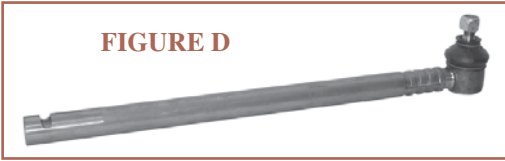

ROTULES & TIRANTS DE DIRECTION
STEERING LINKS & SOCKETS

FIGURE D

Réf. Ref.	OEM	Filetage ou Ø Thread or Ø	Longueur Length	Conicité Cone
23/497-90	569338	Ø 20mm I	490mm	15/16mm
23/497-93	4961757 4961754 4982290	Ø 20mm I	460mm	15/16mm