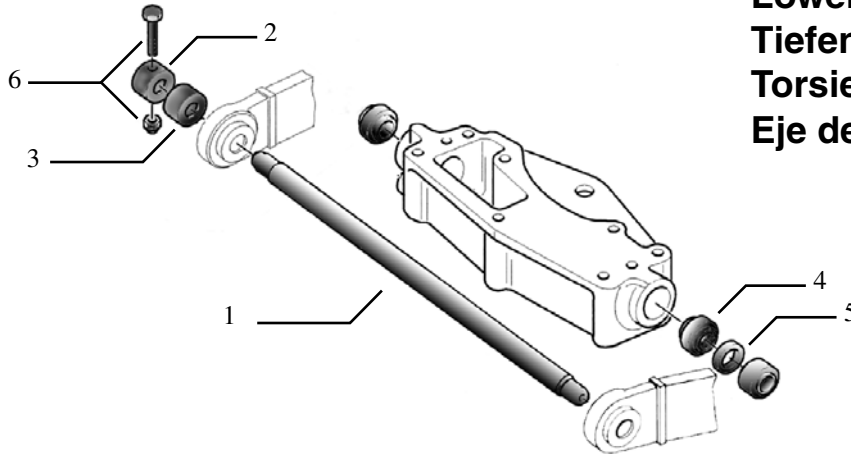

FIATAGRI (NEW HOLLAND) PARTS

Arbre de contrôle d'effort
Lower link sensing shaft
Tiefenkontrollwelle
Torsieas
Eje del control de alzamiento

	Fig. Fig. Abb. Afb. Fig.	Réf. Ref. Bestell-Nr. Bestel Nr. Referencia	OEM	Description Description Beschreibung Omschrijving Descripción
45-66DT, 45-66, 45-66SDT, 45-66S, 45-76V, 50-66DT, 50-66, 50-66SDT, 50-66S, 50-86VDT, 50-86V, 50-86SVDT, 55-66FDT, 55-66F, 55-66VDT, 55-66V, 55-76FDT, 55-76F, 55-76VDT, 55-76V, 55-86FDT, 55-86F, 55-86VDT, 55-86V, 55-86SVDT, 55-86SV, 56-66SDT, 56-66S, 60-86FDT, 60-86F, 60-86VDT, 60-86SVDT, 60-86SV, 70-86VDT, 70-86V, 70-86SVDT, 70-86SV, TN65F, TN75F, TN90F	1	23/6678-11	5131268	Arbre Shaft Welle As Eje
	2	23/6682-3	5116247	Bague Bush Buchse
	3	23/6679-11	5131391	Busje Casquillo
	4	23/6679-5	5116244	Coussinet Bearing Lager Lager Cojinete
	5	23/6681-3	5121123	Bourrage Seal Dichtring Dichtung Retén
	6	23/6686-4	15888724 + 12574521	Boulon & écrou Bolt & nut Bolzen & Mutter Bout & moer Tornillo & tuerca