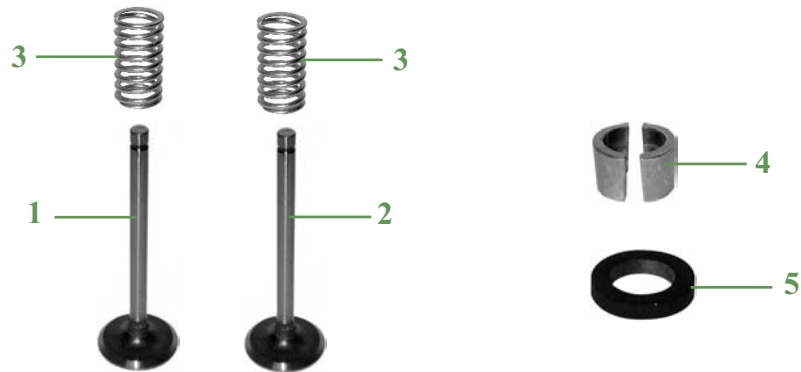

FIAT (New Holland) PARTS

Soupapes et pièces connexes / Valves and related parts

	1	2	3	4	6
Tracteurs Tractors	Soupape adm. Inlet valve	Soupape ech. Exhaust valve	Ressort Spring	Clavette Cotter	Joint Seal
M100, M115	23/42-40 (81865092)	23/43-40 (81865085)	23/45-24 (83999742)	23/46-3 (81876796)	23/47-24 (87840154)
M135, M160	23/42-41 (82850530)	23/43-41 (82850523)			

Tracteurs Tractors		Cote standard Standard size	+ 0.381mm + 0.015"	+ 0.762mm + 0.030"
Soupape / Valves				
M100, M115	Admiss. Inlet	23/42-40 (81865092)	23/42-40B (81865093)	23/42-40C (81865094)
	Echapp. Exhaust	23/43-40 (81865085)	23/43-40B (81865086)	23/43-40C (81865087)
M135, M160	Admiss. Inlet	23/42-41 (82850530)	23/42-41B (82850528)	23/42-41C (82850529)
	Echapp. Exhaust	23/43-41 (82850523)	23/43-41B (82850521)	23/43-41C (82850522)