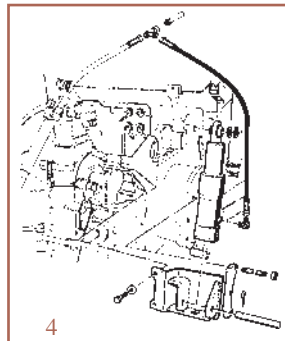

ASSISTANCE DE RELEVAGE
HYDRAULIC LIFT

(A) Montage à gauche
(B) Montage à droite
(C) Kit gauche & droit

(A) LH fitting
(B) RH fitting
(C) LH & RH fitting

Tracteurs Tractors	Fig. Fig.	Réf. Ref.	Description Description
55-88, 60-88, 60-90, 65-90, 70-88, 70-90, 80-88, 80-90, 85-90	1	23/770-9 (A)	Kit complet Tige vérin : Ø 50mm Force supplémentaire par vérin : 900kg (180 bars)
		23/770-10 (B)	
		23/770-11 (C)	
90-90, 100-90, 110-90	2	23/770-12 (B)	Complete kit Cyl. stem : Ø50mm Additional power by cyl. 900kg (180 bars)
60-94, 65-93, 65-94, 72-93, 72-94	3	23/770-13 (A)	Additional power by cyl. 900kg (180 bars)
		23/770-14 (C)	
82-93, 82-94, 88-93, 88-94	1	23/770-15 (B)	
115-90, 130-90	4	23/770-16 (B)	Kit complet Tige vérin : Ø 75mm Force supplémentaire par vérin : 1500kg Pour tracteurs équipés d'un vérin à gauche d'origine Complete kit Cyl. stem : Ø75mm Additional power by cyl. 1500kg For tractors equipped with an original LH cylinder
F100, F110, F120, F130	5	23/770-17	Kit complet gauche ou droit Tige vérin : Ø 70mm Complete kit LH-RH Cyl. stem : Ø70mm

Les références des pièces sont indicatives.
Nos pièces ne sont pas d'origine.

Part numbers are quoted for reference purposes only.
Our parts and accessories are not original.