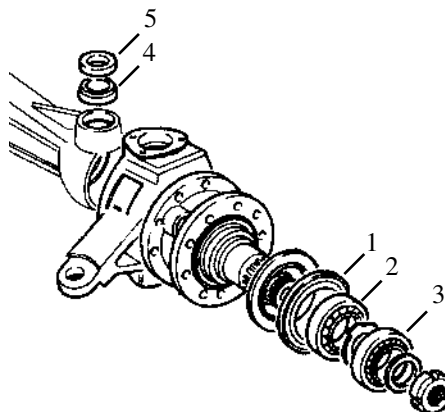

FIATAGRI (NEW HOLLAND) PARTS

Essieu avant moteur
Front axle drive
Vorderachse antriebswelle
Voorwielaandrijving
Eje delantero

	1	2	3	4	5
	Bourrage de moyeu Stuffing hub Stopfen von Nabe Wielnaaf dichting Relleno de cubo	Roulement int. Inner bearing Kugellager (innen) Binnenlager Cojinete interno	Roulement ext. Outer bearing Kugellager (aussen) Buitenlager Cojinete exterior	Roulement de fusée Spindle bearing Kugellager (Achsschenkel) Lager fusée Cojinete mangueta	Bourrage de fusée Seal spindle Dichtring (Achsschenkel) Fusée dichting Retén mangueta
500, 540, 640	23/6408-10 (40001030) 110x130x13	23/6410-12 (24903470) 70x110x25	23/6410-16 (24903490) 80x125x29	23/6451-10 (5109555) 30x55x16	23/6452-10 (5122548) 50x62x7
446, 466, 566 45-66, 50-66, 55-46, 55-56, 55-66, 55-76, 55-86, 55-88, 55-90, 56-66, 60-46, 60-56, 60-66, 60-76, 60-86, 60-88, 60-90, 60-93, 60-94, 62-86, 65-46, 65-56, 65-66, 65-88, 65-90, 65-93, 65-94, 70-56, 70-66, 70-76, 70-86, 72-86, 80-66, 80-76, 82-86	23/6408-11 (5135387) 90x120x13	23/6410-13 (24903450) 60x95x23	23/6410-17 (24903460) 65x100x23		
70-88, 72-93, 72-94, 80-88, 82-93, 82-94, 85-90, 88-93, 88-94 L85, L95				23/6451-8 (5119699) 30,5x64x21	23/6452-8 (5121471) 55x70x10
580, 666, 680, 780	23/6408-12 (5136004) 105x125x12	23/6410-12 (24903470) 70x110x25	23/6410-12 (24903470) 70x110x25	23/6451-8 (5119699) 30,5x64x21	23/6452-8 (5121471) 55x70x10
766 70-66, 80-66, 70-90, 80-90					
880, 880/5, 980, 1300	23/6408-13 (5136003) 110x130x12	23/6410-14 (24903480) 75x115x25	23/6410-16 (24903490) 80x125x29	23/6451-8 (5119699) 30,5x64x21	23/6452-8 (5121471) 55x70x10
90-90, 100-90, 110-90					
1000, 1000S	23/6408-14 (5107808) 125x150x13/12	23/6410-15 (26800030) 75x130x25	23/6410-18 (26800050) 85x150x28		
1180, 1380, 1580	23/6408-14 (5107808) 125x150x13/12 ⇨ C 2991	23/6410-16 (24903490) 80x125x29	23/6410-19 (24903500) 85x130x29		
1880 115-90, 130-90, 140-90, 160-90, 180-90	23/6408-15 (5135989) 120x150x15 C 2991 ⇨			23/6451-9 (5119660) 40x80x29	23/6452-9 (5121907) 70x90x11
F100, F110, F115	23/6408-16 (5137109) 165x190x17			23/6451-8 (5119699) 30,5x64x21	23/6452-8 (5121471) 55x70x10
F120, F130, F140	23/6408-17 (5133736) 190x220x15			23/6451-9 (5119660) 40x80x29	23/6452-9 (5121907) 70x90x11

Les références des pièces sont indicatives.
Nos pièces ne sont pas d'origine.

Part numbers are quoted for reference purposes only.
Our parts and accessories are not original.

"THE RELIABLE SERVICE"