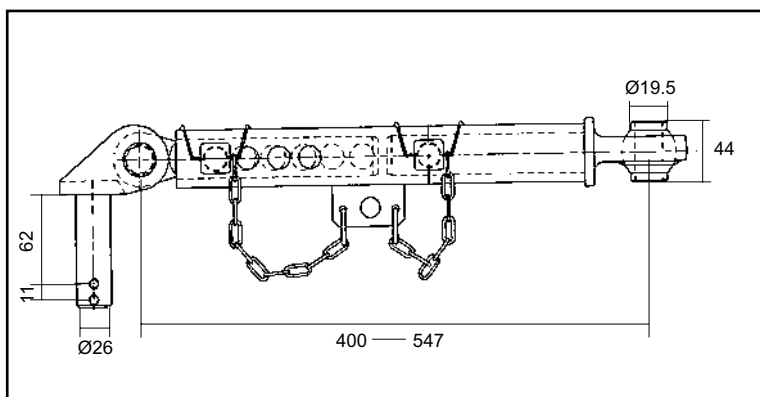

FIAT PARTS

Stabilisateur - Stabiliser - Stabilisator - Stabilisator - Estabilizador

	Part N°	OEM
TL70, TL80, TL90, TL100	23/740-48	5189644 5184540 47123374