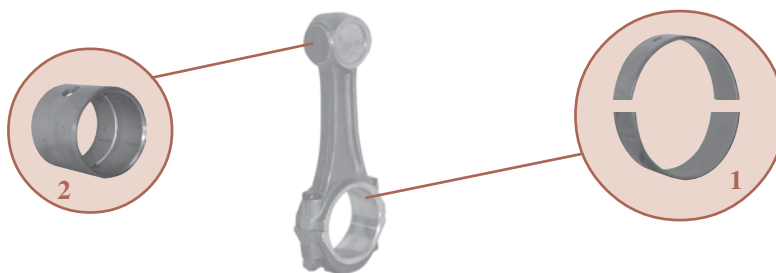

COUSSINETS DE BIELLE CONNECTING ROD BEARINGS

Figures		1	2
Tracteurs Tractors	Moteur Engine	Paire de coussinets de bielle Conrod bearings (Pair)	Bague de bielle Small end bush
5 cylindres / cylinders			
880-5	8055-04	23/3-251 (1901609) Ø 58,74mm	23/28-252 (4754066) Ø 34mm
95-55, 90-90	8055.05	23/3-254 (1930181) Ø 63,73mm	23/28-254 (4766404) Ø 38mm
6 cylindres / cylinders			
980, 1000	8065.02	23/3-251 (1901609) Ø 58,74mm	23/28-251 (4555699) Ø 32mm
1000 Super, 1180	8065.04		23/28-252 (4754066) Ø 34mm
110-90, 115-90	8065.05	23/3-254 (1930181) Ø 63,73mm (B)	23/28-254 (4766404) Ø 38mm
F100, F110, F115, F120			
100-90, F100	8065.06		
1280, 1380	8065.24 Turbo	23/3-268 Ø 58,74mm (A)	23/28-252 (4754066) Ø 34mm
130-90, 140-90 F130, F140	8065.25 Turbo	23/3-269 (1930201) Ø 63,73mm (A)	23/28-254 (4766404) Ø 38mm
1580, 1880 160-55, 180-55 160-90, 180-90	8365.25 Turbo	23/3-264 (1901619) Ø 72,5mm (B)	23/28-264 (4771030) Ø 42mm
		23/3-265 (1907772) Ø 72,5mm (A)	
1300, 1300 Super	CP3/100	23/3-266 (1901614) Ø 69,8mm	23/28-266 (8816453) Ø 40mm

Les coussinets de bielle sont disponibles en cote réparation 0,25- 0,50- 0,75mm. Ajoutez respectivement le suffixe "A", "B" ou "C".
Conrod bearings are available in 0.010"- 0.020"- 0.030" undersize. Please add the suffix "A", "B" and "C" respectively.

(A) : Sans trou / Less hole

(B) : Avec trou / With hole

Les références des pièces sont indicatives.
Nos pièces ne sont pas d'origine.

Part numbers are quoted for reference purposes only.
Our parts and accessories are not original.