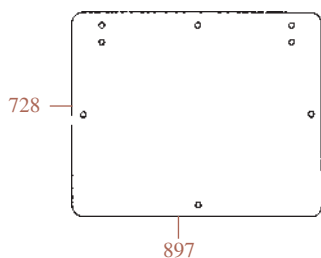

23/4072-84
(5154756)
Arrière haut - 8 trous - verte
Upper rear - 8 holes - green