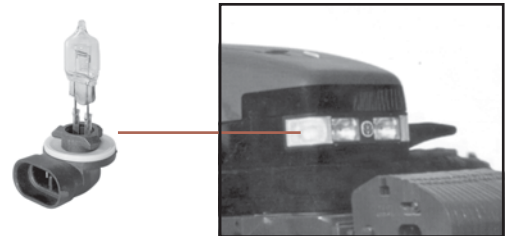

ECLAIRAGE
LIGHTING

PHARES DE TRAVAIL / PLOUGH LAMPS

TWIN-POWER

63/1931-3

Ampoules / Bulbs : 63/1955-453 (12V./55W) x2
63/1955-460 (24V./70W) x2

63/1931-25

Ampoules / Bulbs : 63/1955-453 (12V./55W)
63/1955-460 (24V./70W)

63/1931-1

Ampoules / Bulbs : 63/1955-453 (12V./55W)
63/1955-460 (24V./70W)

63/1931-4

Ampoule / Bulb : 63/1955-453 (12V./55W)

Pour d'autres phares de travail : voir notre catalogue "Electricité", pages 3 & 4.
For other plough lamps see our "Electrical" catalogue, page 3 & 4.

AMPOULE POUR PHARE DE TRAVAIL D'ORIGINE / BULB FOR OEM WORKING LAMPS

M100, M115, M135, M160

23/1955-2
(82004449)
12,8V / 50W

Ampoule pour phare de travail d'origine intégré à la calandre
Bulb for original working lamp included in the front grill