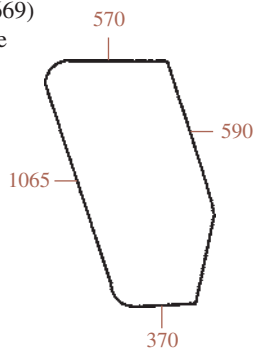

23/4039-3
(D9004, 5108670)
Porte droite
RH door

23/4065-2
(D9011, 5120155)
Latérale gauche
Side LH

23/4066-2
(D9010, 5120154)
Latérale droite
Side RH

580 ⇔ 9000

23/4071-12
(D9013, 5108627)
Arrière - 7 trous
Rear - 7 holes