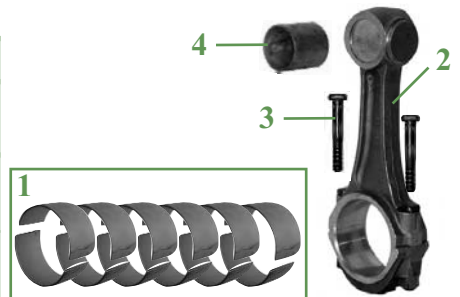

Jeu de coussinets - cotes réparation / Bearing sets - undersized

Std	0.254mm 0.010"	0.508mm 0.020"	0.762mm 0.030"	1.016mm 0.040"
23/2-57 (6x 87790260 + 1x87790266)	23/2-57A (6x 87790262 + 1x 87790268)	23/2-57B (6x 87790263 + 1x 87790269)	23/2-57C (6x 87790264 + 1x 87790270)	23/2-57D (6x 87790265 + 1x 87790272)
23/3-59 (6x 87790304)	23/3-59A (6x 87790306)	23/3-59B (6x 87790307)	23/3-59C (6x 87790308)	23/3-59D (6x 87790309)