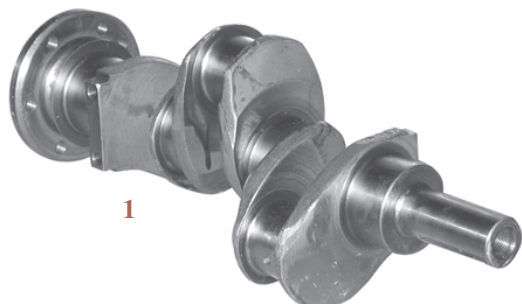

Figures		1	2	3	4	5
Tracteurs Tractors	Moteur Engine	Vilebrequin Crankshaft	Coussinets de palier Main bearing kit	Jeu d'épaisseurs latérales Thrust washer kit	Bague avant Front seal	Bague arrière Rear seal
2 cylindres / cylinders						
250, 255, 300 350	8025.01 8025.02		23/2-251 (1901803) Ø 76,2mm Paire/Pair	23/6-251 (1909996) (↔ 1/77) Ø 85mm (A)	23/11-251 (98461684) 42x65x12	23/13-251 (40000720) 95x120x13
				23/6-252 (1901377) (1/77 ↔) Ø 85mm (B)		
3 cylindres / cylinders						
400, 420, 450, 460, R450	8035.01	23/1-251 (4653850)(C)	23/2-251 (1901803) Ø 76,2mm Paire/Pair	23/6-251 (1909996) Ø 85mm (A)	23/11-251 (98461684) 42x65x12	23/13-251 (40000720) 95x120x13
446, 466	8035.02			23/6-252 (1901377) Ø 85mm (B)		
450, 480, 500, 540		23/1-252 (4785106) (D)(E)	23/6-251 (1909996) (↔ 1/77) Ø 85mm (A)			
		23/6-252 (1901377) (1/77 ↔)(B) Ø 85mm	23/13-252 (40002811) 110x135x13			
					23/13-253 (98461686) 114x135x13	