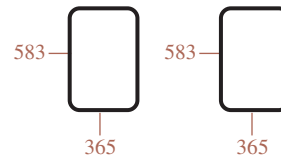

23/4012-31
(D9003, 5113402)
Avant (Bas gauche & droite)
Front (Lower LH-RH)

23/4038-4
(D9007, 5124414)
Porte gauche
LH door

23/4066-3
(D9012, 5124412)
Latérale (Gauche & droite)
4 trous
Side (LH-RH)
4 holes