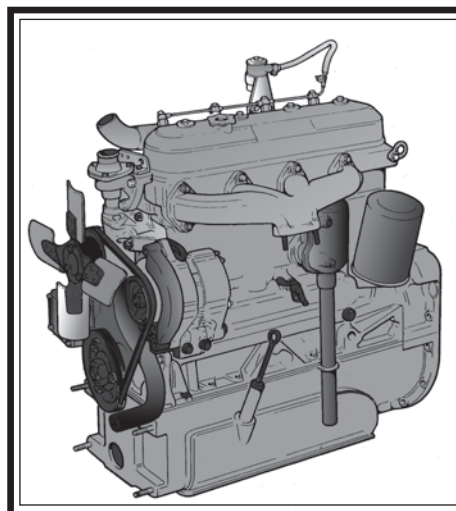

Les références des pièces sont indicatives.
Nos pièces ne sont pas d'origine.

Part numbers are quoted for reference purposes only.
Our parts and accessories are not original.