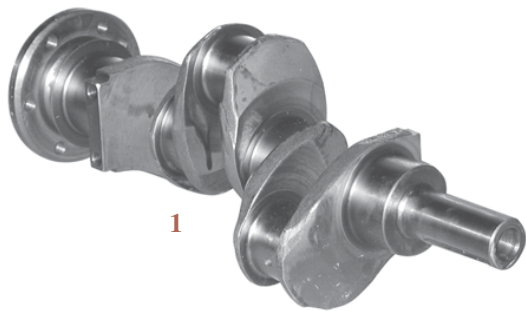

VILEBREQUINS & PIECES CONNEXES
CRANKSHAFTS & RELATED PARTS

Figures		1	2	3	4	5
Tracteurs Tractors	Moteur Engine	Vilebrequin Crankshaft	Coussinets de palier Main bearing kit	Jeu d'épaisseurs latérales Thrust washer kit	Bague avant Front seal	Bague arrière Rear seal
4 cylindres / cylinders						
640, 666, 670, 680	8045.02	23/1-253 (4785104) Ø (E)	23/2-251 (1901803) Ø 76,2mm Paire/Pair	23/6-252 (1901377)(B) Ø 85mm		23/13-252 (40002811) 110x135x13
766, 780	8045.04					23/13-253 (98461686) 114x135x13
85-55, 80-66, 80-75, 80-76, 82-85, 82-86, 80-88, 80-90, 82-93, 82-94, L75	8045.05	23/1-257 (98451529)	23/2-254 (1930176) Ø 79,8mm Paire/Pair		23/11-251 (98461684) 42x65x12	23/13-253 (98461686) 114x135x13
65-46, 65-56, 70-56, 70-65, 65-66, 70-66, 70-75, 70-76, 72-85, 70-86, 65-88, 70-88, 65-90, 70-90, 65-93, 72-93, 65-94, 72-94, L65	8045.06					
85-90, 88-85, 88-93, 88-94 L85, L95	8045.25 Turbo		23/2-257 (1930812) Ø 79,8mm Paire/Pair			
750 880	C03/70 C03/75	23/1-266 (8817909 8831280)	23/2-266 (1901250) Ø 76,2mm Jeu complet Complete kit	23/6-266 (1901624) Ø 82,5mm	23/11-266 (8831405 38819123 40101393) 75x100x17	23/13-266 (8828172)
850	C03/80					
5 cylindres / cylinders						
880-5	8055.04		23/2-251 (1901803) Ø 76,2mm Paire/Pair	23/6-252 (1901377) Ø 85mm	23/11-251 (98461684) 42x65x12	23/13-253 (98461686) 114x135x13
95-55, 90-90	8055.05		23/2-254 (1930176) Ø 79,8mm Paire/Pair	23/6-254 (1901385) Ø 88mm		

Les coussinets de palier sont disponibles en cote réparation 0,25- 0,50- 0,75mm. Ajoutez respectivement le suffixe "A", "B" ou "C".
Main bearing kits are available in 0.010"- 0.020"- 0.030" undersize. Please add the suffix "A", "B" and "C" respectively.

(B) : Languette d'arrêt décentrée / Off centre locking tab
(E) : Bague arrière Ø 114 / Rear seal Ø 114

Les références des pièces sont indicatives.
Nos pièces ne sont pas d'origine.

Part numbers are quoted for reference purposes only.
Our parts and accessories are not original.