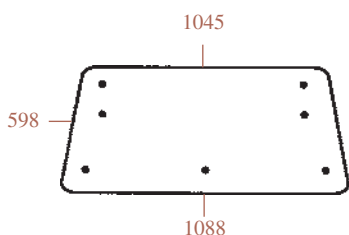

23/4039-3
(D9004, 5108670)
Porte droite
RH door

23/4065-2
(D9011, 5120155)
Latérale gauche
Side LH

23/4066-2
(D9010, 5120154)
Latérale droite
Side RH

580 ⇔ 9000

23/4071-12
(D9013, 5108627)
Arrière - 7 trous
Rear - 7 holes