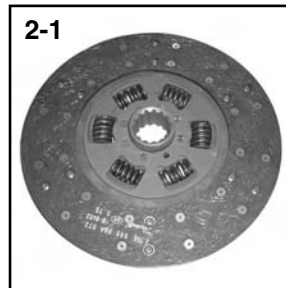

NEW HOLLAND PARTS

Embrayages - Clutches - Kupplungen - Koppelingen - Embragues

	1		2		3
	Embrayage Clutch Kupplung Koppeling Embrague		Disque Plate Scheibe Rijplaat Disco		Butée de débrayage Release bearing Drucklager Drukklager Rodamiento
TN55, TN65	280/280	23/200-342 (5186552)	280 LG	23/221-342 TF 14Z 35x40 (5186553) 2-1	23/231-142 MS 50x82/90x90x22 (5197980, 5136682, 5122028, 5119875, 5103175) 3-1 23/231-14 MT 75x115x20 (5167183, 5112084) 3-2
			280 LM	23/212-365 UC-LR 10Z 22x25 (5176450) 2-2	