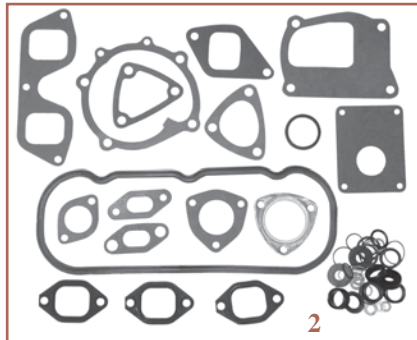

**JOINTS DE MOTEUR
ENGINE GASKET SETS**

2

Figures		1	2	3
Tracteurs Tractors	Moteur Engine	Joint de culasse Cyl. head gasket	Pochette rodage / Top gasket set	
			Sans joint de culasse Less cyl. head gasket	Avec joint de culasse With cyl. head gasket
4 cylindres / cylinders				
612, 615 715	OMC02D OMC03D	23/73-272 (8807696)	23/76-272	
670 750 880 850	OMC03/60 OMC03/70 OMC03/75 OMC03/80	23/73-267 (8818558, 4757271, 98493464)	23/76-267 (1909288)	
5 cylindres / cylinders				
880-5	8055.04	23/73-273 (4759494, 4722993)	23/76-273 (1909986, 4845137)	
90-90	8055.05	23/73-274 (1940075, 4769444, 98472012)		
6 cylindres / cylinders				
980, 1000	8065.02	23/73-275 (4690380, 4789843, 98448289, 92472010)		23/71-275 (1909548, 1909613)
1000 Super, 1180	8065.04	23/73-260 (4696355, 4754069, 98456219)		23/71-260 (1909544, 1909672, 1930435, 1940024)
110-90, 115-90 F100, F110, F115, F120	8065.05			
100-90, F100	8065.06	23/73-275 (4690380, 4789843, 98448289, 92472010)		23/71-259 (1930279, 1940043)
1280, 1380	8065.24 Turbo	23/73-260 (98456219)		23/71-261 (1909726, 1930372, 1940025)
130-90, 140-90, F130, F140	8065.25 Turbo			23/71-262 (1930864, 1940055)
1580, 160-90	8365.05	23/73-264 (4760489, 4845364)		23/71-264 (1909713, 1909976)
1580, 1880 160-55, 180-55, 160-90, 180-90	8365.25 Turbo			23/71-265 (1909765, 1940003)
1300, 1300 Super	CP3/100	23/73-276 (8818605, 4757276, 98493462)		23/71-276 (1940078)

Les références des pièces sont indicatives.
Nos pièces ne sont pas d'origine.

Part numbers are quoted for reference purposes only.
Our parts and accessories are not original.

"THE RELIABLE SERVICE"