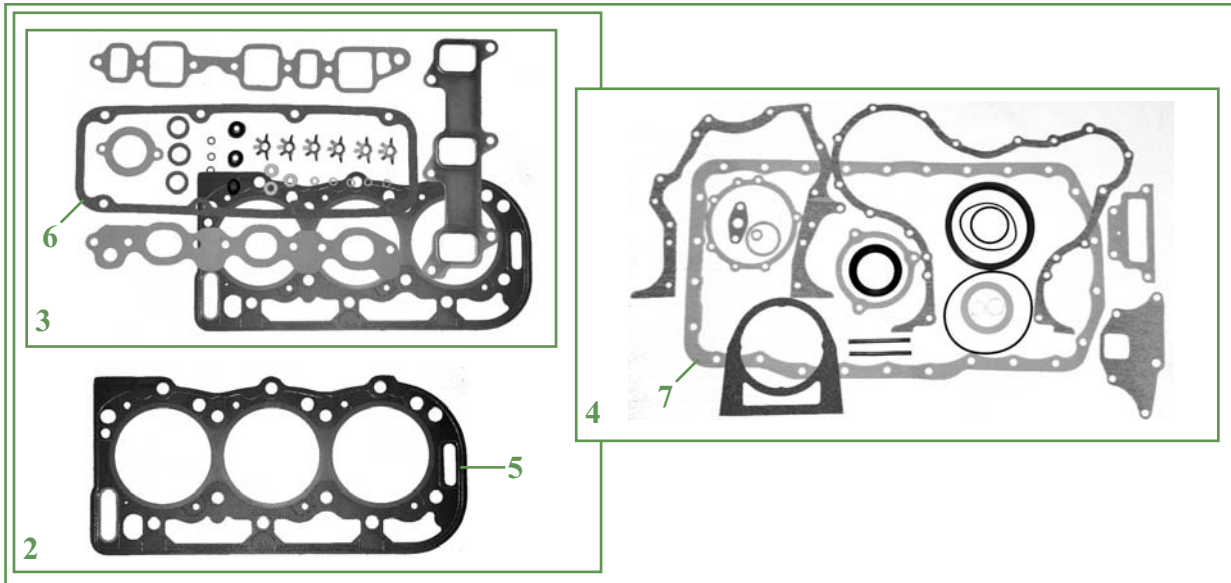

FIAT (New Holland) PARTS

Joint de moteur / Engine gasket sets

	2	3	4	5	6	7
Tracteurs Tractors	Pochette rodage / Top gasket set		Pochette compl. Bottom gasket set	Joint de culasse Cyl. head gasket	Joint cache soupape Rocker cover gasket	Joint carter Sump gasket
	A	B				
M100, M115	23/71-104	23/76-104 (1930959)	23/72-104 (1930960)	23/73-98 (83982127)	23/74-98 (83976376)	23/75-24 (87800945)
M135, M160	23/71-105			23/73-99 (82850515)