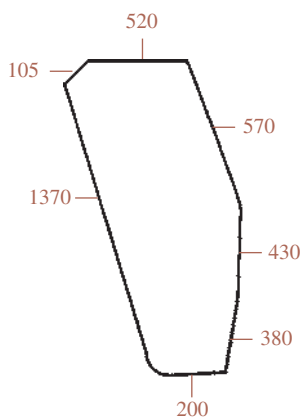

23/4038-4
(D9007, 5124414)
Porte gauche
LH door

23/4039-4
(D9006, 5125038)
Porte droite
RH door