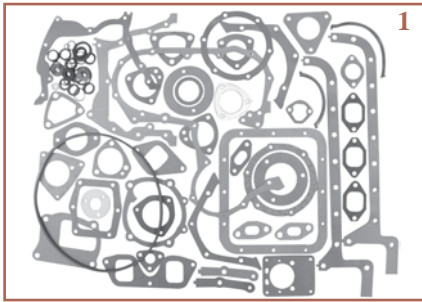

Our parts and accessories are not original.

**JOINTS DE MOTEUR
ENGINE GASKET SETS**

Figures		1	2	3
Tracteurs Tractors	Moteur Engine	Pochette complète / Full gasket set		Jeu de joints de carter Sump gasket set
		Sans joint de culasse Less cyl. head gasket	Avec joint de culasse With cyl. head gasket	
4 cylindres / cylinders				
612, 615 715	OMC02D OMC03D	23/69-272		
750 880 850	OMC03/70 OMC03/75 OMC03/80	23/69-267 (B)	23/70-267 (1909551, 1909573) (A)	
5 cylindres / cylinders				
880-5	8055.04	23/69-273 (B)		23/75-273 (1930453, 1930889, 1940007)
90-90	8055.05			
6 cylindres / cylinders				
980-1000	8065.02	23/69-262 (1909684) (B)	23/70-275 (A)	23/75-275 (1930455, 1930890, 1940005)
1000 Super, 1180	8065.04		23/70-260 (A)	
110-90, 115-90	8065.05		23/70-279 (1940051, 1930849) (A)	
F100, F110, F115, F120	8065.05		23/70-259 (1930859, 1940041)(A)	
100-90, F100	8065.06		23/70-261 (1909725, 1930373, 1940027)(A)	
1280, 1380	8065.24 Turbo			
130-90, 140-90 F130, F140	8065.25 Turbo	23/69-262 (1909684)(B)		23/75-262 (1930459, 1940002)
1580, 1880 160-90, 180-90	8365.25 Turbo		23/70-264 (1930369) (A)	23/75-264 (4841301, 4787589, 4841296)
1300, 1300 Super	OMCP3/100	23/69-276 (B)		23/75-276 (8825963, 4713345)