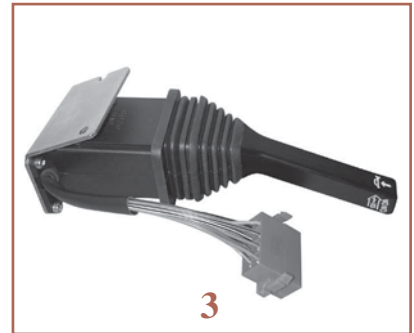

CONTACTEURS DIVERS
SWITCHES (MISCELLANEOUS)

Les références des pièces sont indicatives.
Nos pièces ne sont pas d'origine.

Part numbers are quoted for reference purposes only.
Our parts and accessories are not original.

CONTACTEURS DIVERS
SWITCHES (MISCELLANEOUS)

Tracteurs Tractors	Fig. Fig.	Réf. Ref.	OEM	Description Description
45-66, 50-66, 55-46, 55-56, 55-66, 60-46, 60-56, 60-66, 65-46, 65-56, 65-66, 70-56, 70-66, 80-66	1	23/958-12	5144684 5167538 5178463	
55-90, 60-90, 65-90, 70-90, 80-90, 85-90, 90-90, 100-90, 110-90	2	23/958-13	5129345 5143662	Combiné à levier Klaxon - phares - clignotants <i>Combined switch</i>
115-90, 130-90, 140-90, 160-90, 180-90	3	23/958-14	5143663 5126127	Horn - lighting - flashing
60-94, 65-94, 72-94, 82-94, 88-94 F100, F110, F115, F120, F130, F140	4	23/958-15	5141940	
F100, F110, F115, F120, F130, F140	5	23/958-16	5141941	Combiné à levier Lave-glace - essuie-glace 2 fonctions <i>Combined switch</i> Windscreen washer - windscreen wiper 2 functions
L60, L65, L75, L85, L95 TL70, TL80, TL90, TL100	6	23/958-17	5167258	Combiné à levier. Klaxon - phares - clignotants <i>Combined switch. Horn - lighting - flashing</i>
	7	23/958-18	82007130	Combiné à levier Lave-glace - essuie-glace 2 fonctions <i>Combined switch</i> Windscreen washer - windscreen wiper 2 functions
TN55, TN65, TN75, TN90	8	23/958-19	5170406	Combiné à levier - Cabine "Low profile" Klaxon - phares - clignotants <i>Combined switch - "Low profile cab"</i> Horn - lighting - flashing
	9	23/958-20	5178396	Combiné à levier - Cabine "World wide" Klaxon - phares - clignotants <i>Combined switch - "World wide cab"</i> Horn - lighting - flashing
		23/958-21	5170415	Combiné à levier - Cabine "Low profile" Marche avant-Neutre - Marche arrière-Vérouillage <i>Combined switch - "Low profile cab"</i> Front speed-Neutral - Rear speed-Lock
		23/958-22	5180364	Combiné à levier - "World wide" Marche avant-Neutre - Marche arrière-Vérouillage <i>Combined switch - "World wide cab"</i> Front speed-Neutral - Rear speed-Lock
M100, M115, M135, M160	10	23/958-23	82000509	Combiné à levier Klaxon - phares - clignotants <i>Combined switch</i> Horn - lighting - flashing
	7	23/958-18	82007130	Combiné à levier - Cabine "World wide" Lave-glace - essuie-glace 2 fonctions <i>Combined switch - "World wide cab"</i> Windscreen washer - windscreen wiper 2 functions
	11	23/958-25	82011624	Combiné à levier - Cabine "World wide" Lave-glace - essuie-glace 3 fonctions <i>Combined switch - "World wide cab"</i> Windscreen washer - windscreen wiper 3 functions
	12	23/958-26	82002364 82010860	Combiné à levier Marche avant-Neutre - Marche arrière-Vérouillage <i>Combined switch</i> Front speed-Neutral - Rear speed-Lock

Les références des pièces sont indicatives.
Nos pièces ne sont pas d'origine.

Part numbers are quoted for reference purposes only.
Our parts and accessories are not original.