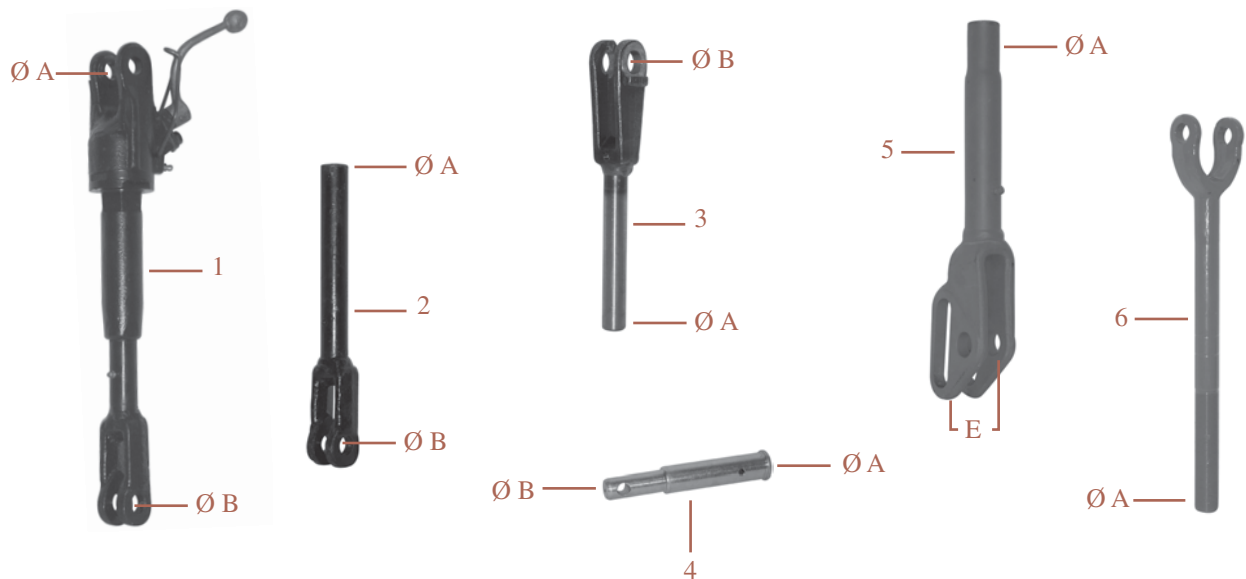

SUSPENTES D'ATTELAGE
LEVELLING ROD ASSEMBLIES

Tracteurs Tractors	Fig. Fig.	Réf. Ref.	OEM	Description Description	ØA mm	ØB mm	E mm
480, 500, 540, 550, 580, 600 55-46, 60-46	1	23/760-50	5104700	Suspente complète droite Levelling rod ass. RH	18	18	
	2	23/762-28	5104032	Fourreau / Fork	M20		
640 55-46, 60-46, 65-46	1	23/760-51	4999165 4981562 4964354	Suspente complète droite Levelling rod ass. RH	18	26	
	2	23/762-29	4981564 4999166	Fourreau / Fork	M20		
	3	23/759-27	4982245 4982957	Tirant / Rod			
450, 550, 600	4	23/710-5	4954462	Piton d'attelage / Pin Lg. : 170mm	28	22	
480, 540, 640 55-46, 55-56, 60-46, 60-56, 65-46, 65-56, 70-56		23/710-6	4954461	Piton d'attelage / Pin Lg. : 180mm			
55-66, 55-90, 60-90, 70-66, 70-88, 70-90, 72-93, 72-94, 80-66, 80-88, 80-90, 82-93, 82-94, 85-90, 88-93, 88-94 L60, L65, L75, L85, L95	5	23/762-31	5119729 5162010	Fourreau / Fork Lg. : 410mm	M27D		23
70-66, 70-88, 80-66, 80-88, 85-90, 90-90, 100-90, 110-90		23/762-32	5123278				33
55-66, 55-90, 60-90, 70-66, 70-88, 70-90, 72-93, 72-94, 80-66, 80-88, 80-90, 82-93, 82-94, 85-90, 90-90, 100-90, 110-90 L60, L65, L75, L85, L95	6	23/759-28	5132084 5119728	Tirant / Rod			

Les références des pièces sont indicatives.
Nos pièces ne sont pas d'origine.

Part numbers are quoted for reference purposes only.
Our parts and accessories are not original.