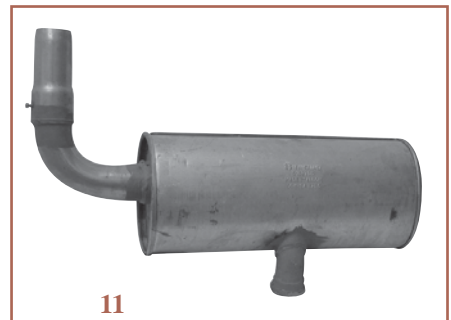

ECHAPPEMENTS
SILENCERS

Dimensions voir page 30
Dimensions see page 30

Les références des pièces sont indicatives.
Nos pièces ne sont pas d'origine.

Part numbers are quoted for reference purposes only.
Our parts and accessories are not original.

ECHAPPEMENTS
SILENCERS

Tracteurs Tractors	Fig. Fig.	Réf. Ref.	OEM	Description Description
300, 350, 400, 411R, 450, 480, 500, 540, 550, 580, 600, 640	1	23/165-52	597984 4980843 4980847 4981243 4981266	Gris Grey
	2	23/165-65	4982306 5011631 5011632 5011657	Noir, émaillé Black, enameled
446, 466, 566, 570, 580, 666, 670, 680, 780, 45-66, 50-66, 55-46, 55-56, 55-66, 55-88, 55-90, 60-46, 60-56, 60-66, 60-90, 60-93, 60-94, 65-46, 65-56, 65-90, 65-93, 65-94, 70-56, 70-66, 70-90, 72-93, 72-94, 80-66, 80-90, 82-93, 82-94	3	23/165-66	4997328 5157240 5160811 5131866	Noir, émaillé, courbé avec 2 colliers de serrage Black, enameled, curved with 2 clamps
850, 880, 880-5, 980, 1180, 1280, 1300, 1380, F100, F110, F115, F120, 90-90, 100-90, 110-90, 115-90	4	23/165-67	5011661 5011662 5101810	Noir, émaillé, modèle court, courbé avec 2 colliers de serrage Black, enameled, short model, curved with 2 clamps
	5	23/165-68	5101811 5111563 5111565 5134339	Noir, émaillé, modèle long, courbé avec 2 colliers de serrage Black, enameled, long model, curved with 2 clamps
	6	23/165-107	5144946 5152184	Noir, émaillé, modèle long, droit avec 2 colliers de serrage Black, enameled, long model, straight with 2 clamps
1580, 1880, 160-90, 180-90	7	23/165-69	5109906 5109907 5116897 5116899 5146413	Noir, émaillé Black, enameled
OM 612, 615, 650, 750, 800, 850, 900, 1000	8	23/165-71	44008048 44014546	Gris Grey
	9	23/165-93		
88-93, 88-94, 130-90, 140-90, F130, F140	10	23/165-106	5146629 5146415 44905773	Noir, émaillé Black, enameled
L60	11	23/165-94	5169703	Sous capot Under from the cover
L65, L75	12	23/165-104	5167695	
L85, L95	13	23/165-105	5169716	

Les références des pièces sont indicatives.
Nos pièces ne sont pas d'origine.

Part numbers are quoted for reference purposes only.
Our parts and accessories are not original.