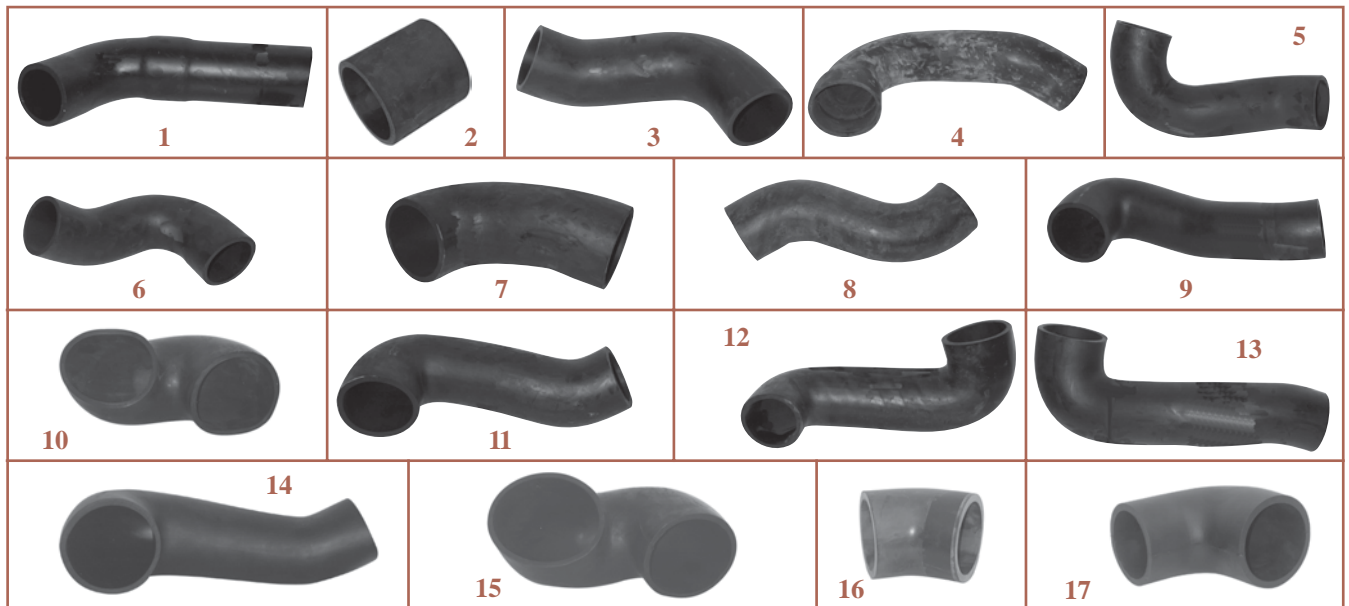

CUVE EN VERRE POUR FILTRE A COMBUSTIBLE
FUEL FILTER BOWL

60/112-2
(9918123)

Type : CAV
Fond bombé / Curved
Hauteur / Height : 43mm
Ø trou / Ø hole : 17,4mm

DURITES DE FILTRE A AIR
AIR CLEANER HOSES

Tracteurs Tractors	Fig. Fig.	Réf. Ref.	OEM	Description Description
450, 480, 500, 540, 600, 640	1	23/163-30	4952552	
500, 550	2	23/163-28	4658059	Pour filtre à bain d'huile For oil bath filter
580, 680, 780	3	23/163-29	4996490	
55-90, 60-90, 65-90, 70-90, 80-90	4	23/163-32	4999078	
90-90, 100-90, 110-90	5	23/163-33	4999079	Pour filtre à air sec For air dry filter
570, 670, 55-46, 55-66, 55-88, 60-46, 60-56, 60-66, 60-88, 65-46, 65-56, 65-88, 70-56, 70-66, 70-88, 80-66, 80-88	6	23/163-34	5104830	
880, 980, 90-90, 100-90, 110-90	7	23/163-35	4996470	Pour filtre à bain d'huile For oil bath filter
900, 1000	8	23/163-36	4952350	
1180	9	23/163-37	5107431	Durite inférieure / Bottom hose
	10	23/163-38	5107421	Durite supérieure / Top hose
1380	11	23/163-39	5107430	Durite inférieure / Bottom hose
	10	23/163-38	5107421	Durite supérieure / Top hose
1580	12	23/163-40	5109211	Durite inférieure / Bottom hose
	10	23/163-38	5107421	Durite supérieure / Top hose
1880	13	23/163-41	5107420	Durite inférieure / Bottom hose
	10	23/163-38	5107421	Durite supérieure / Top hose
130-90, 140-90, 160-90, 180-90	14	23/163-42	5127952	Durite inférieure / Bottom hose
	15	23/163-43	5127950	Durite supérieure / Top hose
F100, F110, F115, F120	16	23/163-44	5150040	Durite inférieure / Bottom hose
	17	23/163-45	5150031	Durite supérieure / Top hose