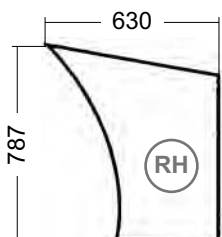

23/4025-5
(D6707, 82002181)