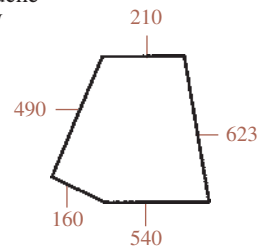

23/4039-3
(D9004, 5108670)
Porte droite
RH door

23/4065-2
(D9011, 5120155)
Latérale gauche
Side LH

23/4066-2
(D9010, 5120154)
Latérale droite
Side RH

580 ⇔ 9000

23/4071-12
(D9013, 5108627)
Arrière - 7 trous
Rear - 7 holes