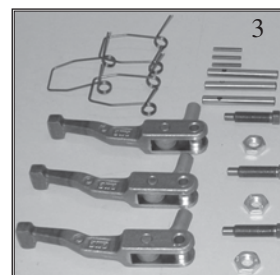

JEU DE 3 LEVIERS
SET OF 3 LEVERS

Fig. Fig.	Réf. Ref.	OEM	Description Description
1	23/202-5	9956483	Jeu d'avancement LUK 11" / Main drive set LUK 11"
2	23/202-6	9956482	Jeu PTO LUK 11" / PTO set LUK 11"
3	23/202-7	9956580	Jeu d'avancement OMG 11" / Main drive set OMG 11"
4	23/202-8	9956581	Jeu PTO OMG 11" / PTO set OMG 11"