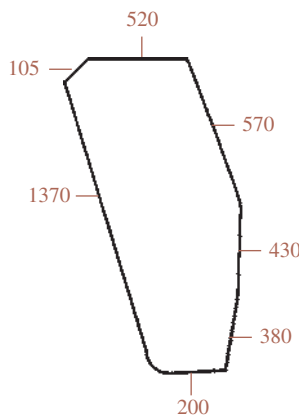

23/4012-31
(D9003, 5113402)
Avant (Bas gauche & droite)
Front (Lower LH-RH)

23/4038-4
(D9007, 5124414)
Porte gauche
LH door

23/4066-3
(D9012, 5124412)
Latérale (Gauche & droite)
4 trous
Side (LH-RH)
4 holes