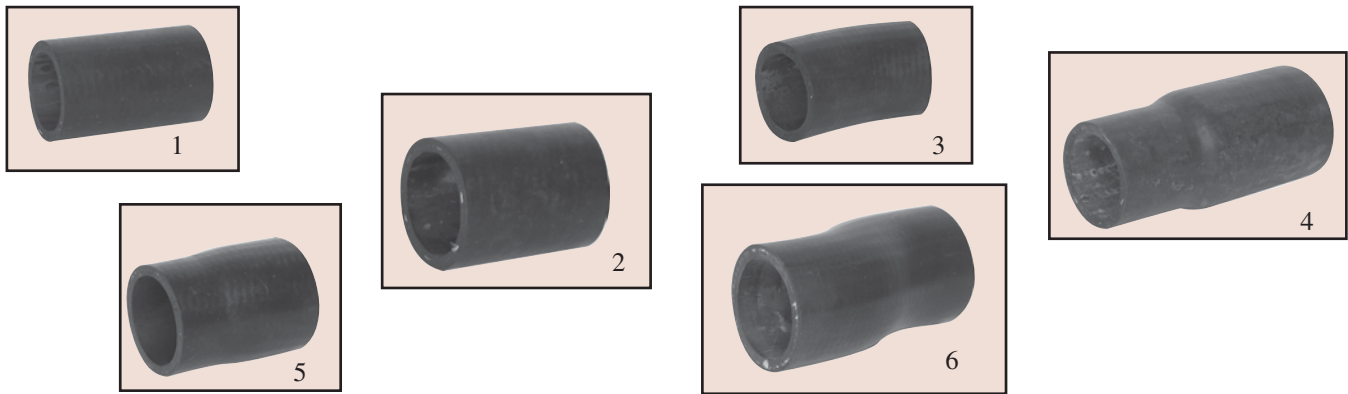

DURITES DE RADIATEUR - INFERIEURES
RADIATOR BOTTOM HOSES

Tracteurs Tractors	Fig. Fig.	Réf. Ref.	OEM
3, 4, 5, 6 cylindres avec moteur "Fiat" 3, 4, 5, 6 cylinders with engine "Fiat"	1	23/154-17	596152 77902285
750, 850	2	23/154-19	4950426
880-4	3	23/154-20	4997337
1300, 1580, 1880, 160-90, 180-90	4	23/154-24	4964895
1580, 1880, 160-90, 180-90	5	23/154-214	8815030 98432897
1580, 1880, 160-90, 180-90	6	23/154-28	4713475 98433326