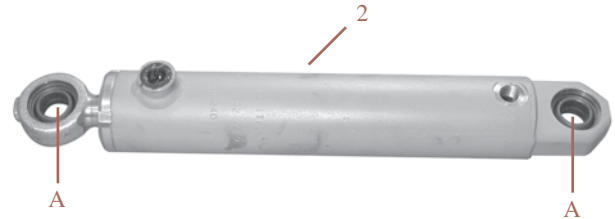

VERINS DE DIRECTION
STEERING CYLINDERS

Tracteurs Tractors	Fig. Fig.	Réf. Ref.	OEM
570, 580, 670, 680, 766 55-46, 55-56, 55-66, 55-88, 55-90, 60-46, 60-66, 60-88, 60-90, 60-93, 60-94, 65-46, 65-56, 65-66, 65-88, 65-90, 65-93, 65-94, 70-56, 70-66, 70-88, 70-90, 72-93, 72-94, 80-66, 80-88, 80-90, 82-86, 82-93, 82-94, 90-90, 100-90 50-86V/DT, 55-66V/DT, 55-76V/DT, 60-86V/DT, 70-66V/DT 55-66S, 60-66S, 65-66S, 70-66S, 80-66S	1	23/580-4	5113093 5113130 5113131 5123968 5125260 5140638 5143022
980DT 45-66DT, 50-66DT, 55-46DT, 55-66DT, 55-88DT, 60-46DT, 60-56DT, 60-66DT, 60-88DT, 60-90DT, 60-93DT, 60-94DT, 65-46DT, 65-56DT, 65-66DT, 65-88DT, 65-90DT, 65-93DT, 65-94DT, 70-56DT, 70-66DT, 70-90DT, 80-66DT, 80-90DT, 85-90DT, 90-90DT 100-90DT, 110-90DT, 115-90DT, 130-90DT, 140-90DT, 160-90DT, 180-90DT F100, F110 70-66V	2	23/580-5 (A) Ø 20mm	5142046 5142052 5142054 5143971 5156717
70-66DT, 70-90DT, 80-66DT, 80-66, 80-90DT, 90-90DT, 100-90DT, 110-90DT		23/580-6 (A) Ø 25mm	5126941 5131098 5137121 5141208

Fig. Fig.	Réf. Ref.	OEM	Description Description
1	23/581-29 (A)	9956337 9957617 9960552	Tirant de vérin / Steering rod Cône / Cone : 18/20 Tige / Rod : Ø 22mm Longueur / length : 360
2	23/585-6 (A)	9960075	Kit joints de vérin Seal kit for Steering rod
3	23/579-3	77103616 + 9961910	Douille de vérin avec clips Ø int. : 20mm Bush with clips Ø inn. : 20mm
	23/579-4		Douille de vérin Ø int. : 25mm Bush Ø inn. : 25mm