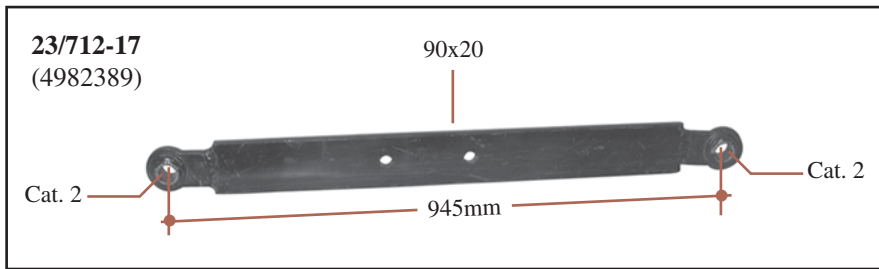

BRAS DE RELEVAGE
LIFTING ARMS