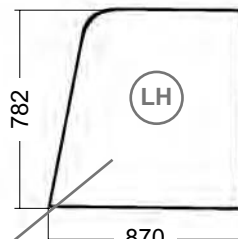

23/4022-42
(D6706, 82002180)