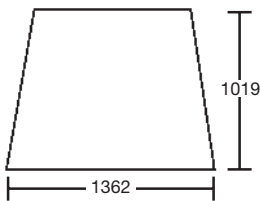

VITRERIE GLASS

3CX series - PROJECT 8

Montage des vitres avec joint de caoutchouc

Glass fits with glazing rubber

Pare-brise / Windscreen

45/4000-52
(82750110)
Claire / Clear

45/4000-52T
(82730229)
Teintée / Tinted