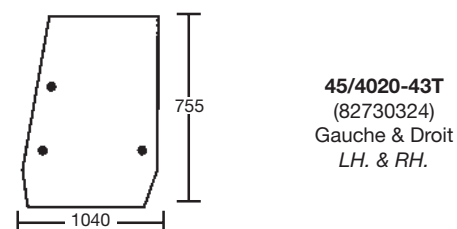

Porte / Door