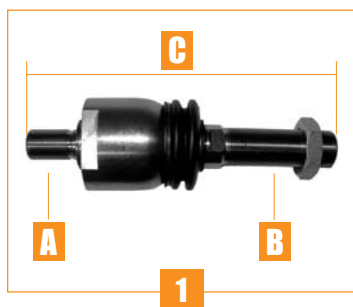

**DIRECTION
STEERING**

Types d'engins Machines types	Réf. Ref.	Dimensions	Fig.
520, 520LE, 520S, 520SLE, 520-55, 524-50, 526, 526LE, 526S, 526SLE, 526-55, 526-55FS, 527-55, 527-55S, 528S, 528-70, 530, 530FS, 530FS Super, 530FS Plus, 530S, 530Super AG, 535-60, 535-60FS, 535-60FSPlus, 530-70, 530-70F/S, 530-70F/S LE, 530-70 LE, 530-70Sway, 535-95, 535-95FS, 535-95FSPlus, 535-95Sway, 540, 540FS, 540FSPlus, 540FSSuper, 540SuperAG, 540-70, 540-70F/S, 540-70F/S LE, 540-70 LE, 540-70Sway, 540-70LESway	45/495-274 (44817902)	A: M22 x 1.5 RH B: M28 x 1.5 RH C: 225 mm	1
526-55, 526-55FS	45/490-274 (10905624, 10905646)	D: 22 x 20 E: M20 x 1.5 RH F: 375 mm	2