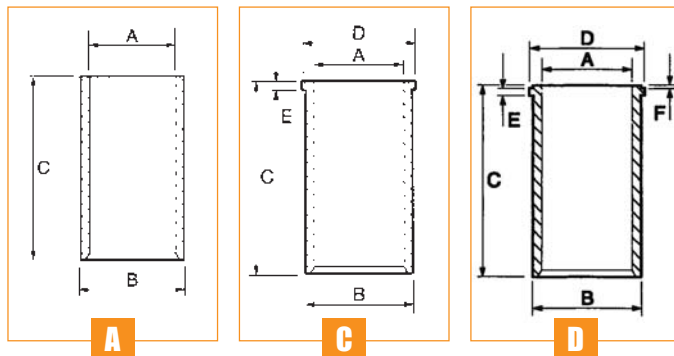

CHEMISES LINERS

- A: Alésage (mm)
  Nominal bore diameter (mm)
- B: Diamètre extérieur (mm)
  Outside diameter (mm)
- C: Hauteur totale (mm)
  Overall length (mm)
- D: Diamètre colerette (mm)
  Flange diameter (mm)
- E: Hauteur colerette (mm)
  Flange width (mm)
- F: Hauteur lèvre de feu (mm)
  Fire lip height (mm)

Réf. Ref.	Type Type	A mm	B mm	C mm	D mm	E mm	F mm
Chemises finies / Fully-finished liners							
45/35-290	C	97.993	110.790	218.260	117.090	8.900	-
45/35-291	C	97.981	108.762	221.500	117.090	8.890	-
45/35-292	C	97.970	108.890	218.330	117.040	8.740	-
45/35-293	D	98.48	103.19	227.28	106.45	3.86	0.89
45/35-294	C	98.48	104.20	226.44	107.37	3.81	-
45/35-296	C	100.00	104.33	226.44	107.44	3.86	-
45/35-297	C	100.00	104.11	228.00	107.34	3.90	0.89
Chemises semi-finies / Semi-finished liners							
45/36-293	D	98.48	103.24	227.28	106.23	3.86	0.89
45/36-294	C	98.48	104.20	226.44	107.37	3.81	-
45/36-295	C	100.00	104.33	226.44	107.44	3.86	-
45/36-296	A	98.48	103.26	228.98	-	-	-
45/36-297	C	99.08	104.11	228.00	107.34	3.91	0.98