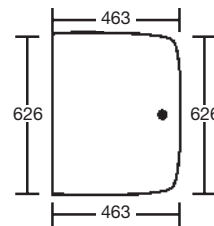

Fenêtre arrière / Rear window