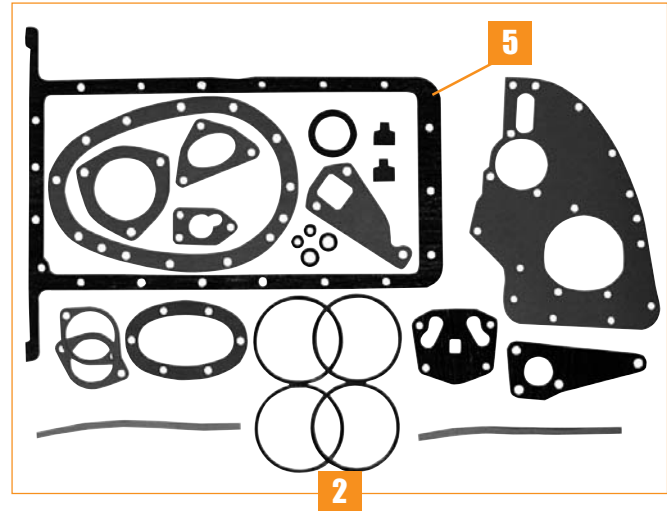

JOINTS MOTEUR ENGINE GASKET SETS

Types d'engins Machines types	Poch. de rodage Top gasket set	Pochette complém. Bottom gasket set	Joint de culasse Cyl. head gasket	It cache soupape Rock. cover gasket	Joint de carter Sump gasket
	1	2	3	4	5
Moteur Leyland / Leyland engine Type de moteur / Engine type: 4.98NT					
520, 520HL, 520M, 525, 525B, 530, 530B, 530B HL	45/71-280 (81300268, 78G1395, 81300204)	45/72-280 (81300205, 78G1258)	45/73-280 (81300238, NKJ202, 81300200)	45/74-280 (81300202, 08800125, CMK1343)	45/75-280 (81300214, 02310150, 96K614, 98800129)
Moteurs Perkins/ Perkins engine Type de moteur / Engine type: A4.236 (LD) - AT4.236 (LJ) - AC4.236 (LH)					
520-2, 520-2HL, 520-4, 520-4HL, 520M-2, 520M-4, 520S, 525-2, 525-4, 525B-2, 525B-2HL, 525B-4, 530-2, 530-4, 530-2HL, 530-4HL, 530B HL-2, 530B HL-4, 530B-2, 530B-4, 540B2, 540B4, 540BM2, 540BM4	45/71-282 (A) (02101487, 02100074, 02100240, 02100239, 68248, 94429, 68249, 94427, 02102075, 02202265, 92510, 68250, 89297, 02101186, 02100241, 02100446, 02101489, 02101397)	45/72-282 (02102209, 02102077, 02101488, 02102053, 02100075, 02101366, 02101896, 02101917, 02101398)	45/73-282 (A) (02100117, 02100849, 02102066, 36812338, 36812341, 36812349)	45/74-281 (02101749, 02100036, 36811131, 02100842, 02102064, 02102049, 36811132, 02101902)	45/75-281 (02201379, 02102069, 02100060)
AC4.236 (LH) 525, 530, 530B HL-2, 530B HL-4	45/71-281 (B) (02102035, 02200865, 02101895, 02202266)		45/73-281 (B) (02101879, 02102037, 02102185)		

(A) Alésage / Bore 103.19
(B) Alésage / Bore 104.20

Les références des pièces sont indicatives.
Nos pièces ne sont pas d'origine

"THE RELIABLE SERVICE"

Part numbers are quoted for reference purposes only.
Our parts and accessories are not original.