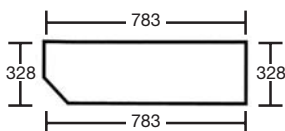

45/4032-7
(82780191)

Porte supérieur / Top door

45/4022-43
(82720471)

VITRERIE
GLASS

Fastrac
1115, 1135, 2115, 2125, 2135, 2150
Vitres teintées / Tinted glasses

Pare-brise / Windscreen

45/4001-22
(82730344)