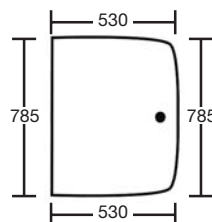

Fenêtre arrière / Rear window

45/4072-94
(82720302)

Ouverture - 1 trou
Opening - 1 hole