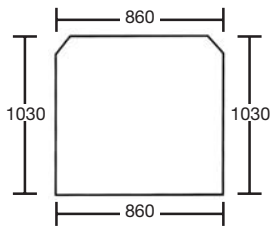

VITRERIE GLASS

530-70/120, 532-70/120, 535-70/95 & 120,
537-135, 540-70/120/135 & 170

Pare-brise / Windscreen

45/4001-24
(82730501)