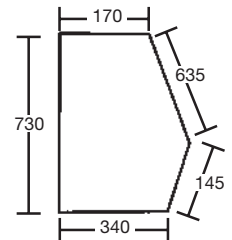

45/4043-21
(82730472)
G. / LH.