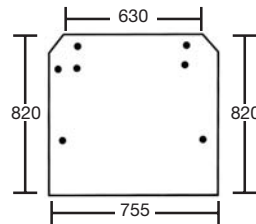

Fenêtre arrière / Rear window

45/4071-39T
(82730499)

770959⇒