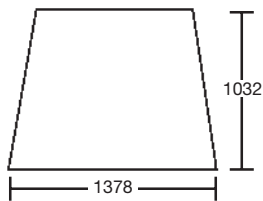

45/4022-28T
(82730220)
Gauche & Droit / LH. & RH.
Teintée / Tinted

VITRERIE
GLASS

3CX series - PROJECT 8

Montage des vitres avec silicone

Glass fits with direct bonding

Pare-brise / Windscreen

45/4000-53
(82750140)
Remplace / Repl.
82750114
Claire / Clear