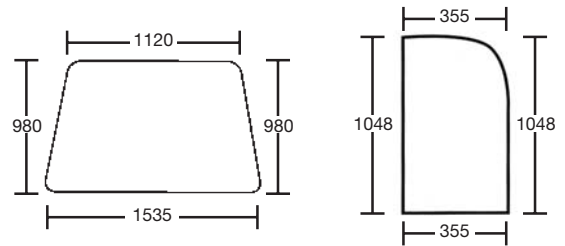

Fenêtre latérale / Side window

45/4045-20T
(82730500)
Dr. / RH.

45/4043-20T
(82730502)
G. / LH.