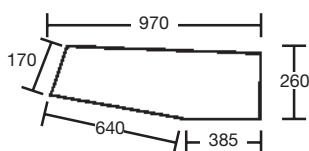

Porte inférieur / Lower door