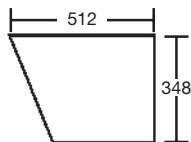

45/4047-33
(82720270/1)
Gauche & Droit / LH. & RH.
Claire / Clear

45/4047-33T
(82730270/1)
Gauche & Droit / LH. & RH.
Teintée / Tinted

Porte inférieur / Lower door

45/4021-28
(82720264/5)
Gauche & Droit / LH. & RH.
Claire / Clear