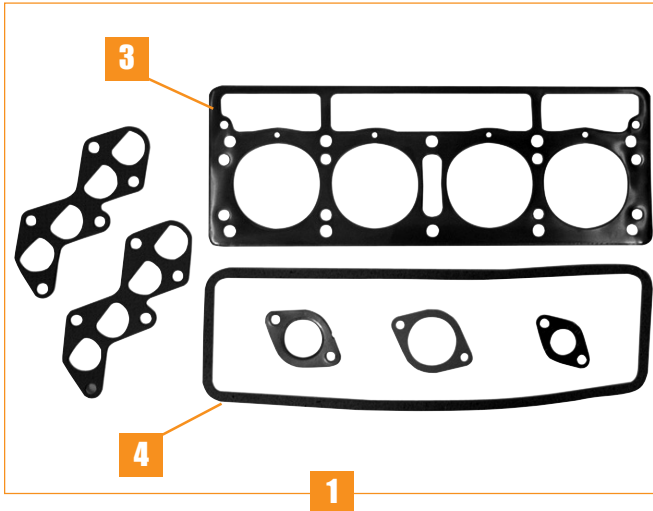

JOINTS MOTEUR ENGINE GASKET SETS

Types d'engins Machines types	Poch. de rodage Top gasket set	Pochette complém. Bottom gasket set	Joint de culasse Cyl. head gasket	It cache soupape Rock. cover gasket	Joint de carter Sump gasket
	1	2	3	4	5
Moteur Leyland / Leyland engine Type de moteur / Engine type: 4.98NT					
520, 520HL, 520M, 525, 525B, 530, 530B, 530B HL	45/71-280 (81300268, 78G1395, 81300204)	45/72-280 (81300205, 78G1258)	45/73-280 (81300238, NKJ202, 81300200)	45/74-280 (81300202, 08800125, CMK1343)	45/75-280 (81300214, 02310150, 96K614, 98800129)
Moteurs Perkins/ Perkins engine Type de moteur / Engine type: A4.236 (LD) - AT4.236 (LJ) - AC4.236 (LH)					
520-2, 520-2HL, 520-4, 520-4HL, 520M-2, 520M-4, 520S, 525-2, 525-4, 525B-2, 525B-2HL, 525B-4, 530-2, 530-4, 530-2HL, 530-4HL, 530B HL-2, 530B HL-4, 530B-2, 530B-4, 540B2, 540B4, 540BM2, 540BM4	45/71-282 (A) (02101487, 02100074, 02100240, 02100239, 68248, 94429, 68249, 94427, 02102075, 02202265, 92510, 68250, 89297, 02101186, 02100241, 02100446, 02101489, 02101397)	45/72-282 (02102209, 02102077, 02101488, 02102053, 02100075, 02101366, 02101896, 02101917, 02101398)	45/73-282 (A) (02100117, 02100849, 02102066, 36812338, 36812341, 36812349)	45/74-281 (02101749, 02100036, 36811131, 02100842, 02102064, 02102049, 36811132, 02101902)	45/75-281 (02201379, 02102069, 02100060)
AC4.236 (LH) 525, 530, 530B HL-2, 530B HL-4	45/71-281 (B) (02102035, 02200865, 02101895, 02202266)		45/73-281 (B) (02101879, 02102037, 02102185)		

(A) Alésage / Bore 103.19
(B) Alésage / Bore 104.20

Les références des pièces sont indicatives.
Nos pièces ne sont pas d'origine

"THE RELIABLE SERVICE"

Part numbers are quoted for reference purposes only.
Our parts and accessories are not original.