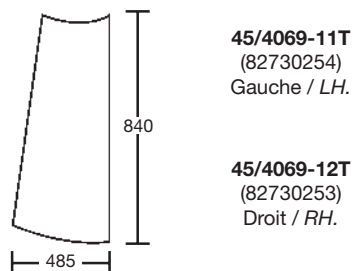

Coins arrière / Rear corner