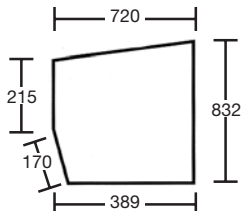

Porte inférieur / Lower door

45/4032-6T
(82720401)