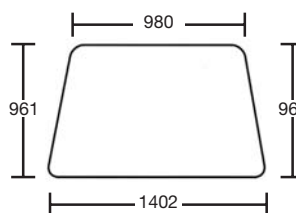

Fenêtre latérale / Side window

45/4045-21T
(82720434)