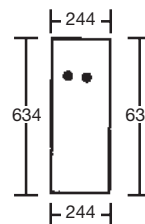

Fenêtre arrière / Rear window