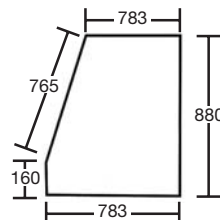

45/4032-7
(82780191)

Porte supérieur / Top door

45/4022-43
(82720471)

VITRERIE
GLASS

Fastrac
1115, 1135, 2115, 2125, 2135, 2150
Vitres teintées / Tinted glasses

Pare-brise / Windscreen

45/4001-22
(82730344)