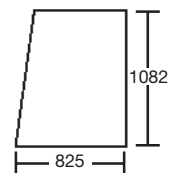

45/4047-22
(82720081) 291764⇔
Gauche & Droit / LH. & RH.
Teintée / Tinted
Fixe / Fixed