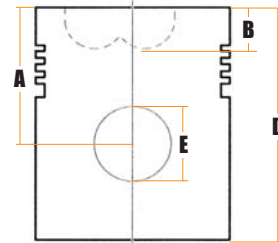

- (1) AB50304 ⇒ U608786W
AB50260 ⇒ U609164X
(2) AB50444 ⇒ U608787W
AB50445 ⇒ U609165X

PISTONS
PISTONS

- A: Hauteur de compression (mm)
Compression height (mm)
- B: Profondeur chambre combustion (mm)
Combustion bowl depth (mm)
- D: Hauteur totale (mm)
Overall length (mm)
- E: Diamètre de l'axe de piston (mm)
Gudgeon pin diameter (mm)