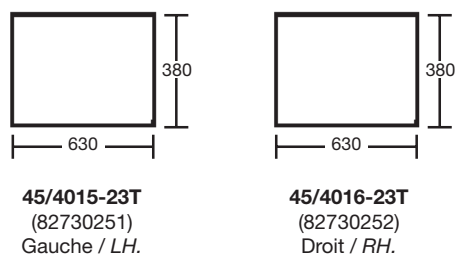

Avant inférieur / Lower front