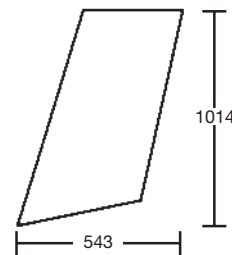

Fenêtre latérale / Side window