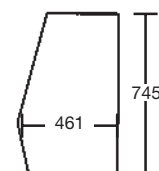

Porte supérieur / Top door