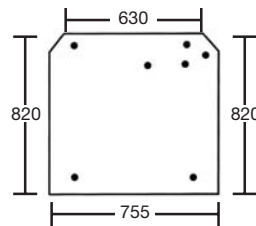

Fenêtre arrière / Rear window

45/4071-38T
(82730460)

768740⇒770958