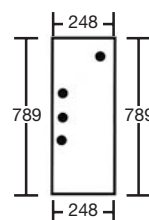

Fenêtre arrière / Rear window

45/4075-12
(82720435)

Fixe - 2 trous
Fixed - 2 holes