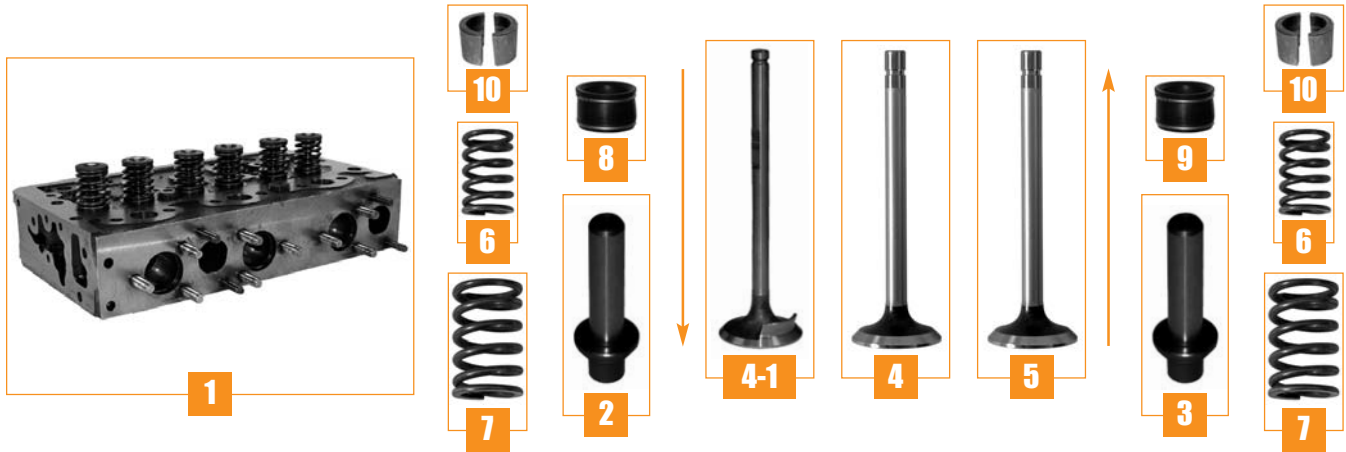

SOUPAPES ET PIÈCES CONNEXES CYLINDER HEAD PARTS

Types d'engins Machines types	Culasse Cylinder head	Guide guide		Soup. valve (Std)	
		Admis. Inlet	Échap. Exhaust	Admis. Inlet	Échap. Exhaust
	1	2	3	4	5
Moteur Leyland / Leyland engine Type de moteur / Engine type: 4.98NT					
520, 520HL, 520M, 525, 525B, 530, 530B, 530B HL		45/41-293 (02300501, 86K144, 98800047)	45/41-294 (02300502, 86K145, 98800048)	45/42-293 (4-1) (02300015, 86K983) 45/42-294 (02301255, 02300905)	45/43-293 (02301257, 02300016, HJK2165, 86K944)
Moteurs Perkins / Perkins engine Type de moteur / Engine type: A4,236 (LD)					
520-2, 520-2HL, 520-4, 520-4HL, 520M-2, 520M-4, 520S, 525-2, 525-4, 525B-2, 525B-2HL, 525B-4, 530-2, 530-4, 530-2HL, 530-4HL, 530B HL-2, 530B HL-4, 530B-2, 530B-4, 540B2, 540B4, 540BM2, 540BM4	45/40-295 (02101748, 02101584, 02100014, 02101924, 02102084, 02101882, 02101606)	45/41-295 (02201649, 02101883, 02101788, 02200868, 02100633, 33261732)	45/41-296 (02102189, 02101884, 02101789, 02100634, 33261752)	45/42-295 (02100022, 31431641) Spec. std Low rated 45/42-299 (02100212, 31431315) Spéc. sup. High rated	45/43-295 (02100023, 31431851) Spec. std Low rated 45/43-298 (02101607) Spéc. sup. High rated
Moteurs Perkins / Perkins engine Type de moteur / Engine type: AC4,236 (LH)					
525, 530, 530B HL-2, 530B HL-4		45/41-295 (02201649, 02101883, 02101788, 02200868, 02100633, 33261732)	45/41-296 (02102189, 02101884, 02101789, 02100634, 33261752)	45/42-296 (02101377)	45/43-298 (02101607)
Moteurs Perkins / Perkins engine Type de moteur / Engine type: AT4,236 (LJ)					
520-2, 520-2HL, 520-4, 520-4HL, 520M-2, 520M-4, 525-2, 525-4, 525B-2, 525B-2HL, 525B-4HL, 530-2, 530-4, 530-2HL, 530-4HL, 530B HL-2, 530B HL-4, 530B-4, 540B4, 540BM4		45/41-295 (02201649, 02101883, 02101788, 02200868, 02100633, 33261732)	45/41-296 (02102189, 02101884, 02101789, 02100634, 33261752)	45/42-296 (02101377)	45/43-298 (02101607)

Les références des pièces sont indicatives.
Nos pièces ne sont pas d'origine

"THE RELIABLE SERVICE"

Part numbers are quoted for reference purposes only.
Our parts and accessories are not original.