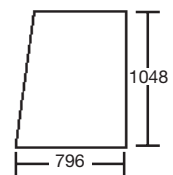

Porte / Door

45/4020-13
(82720077)
Gauche & Droit
LH. & RH.
Claire / Clear

45/4020-13T
(82730100)
Gauche & Droit
LH. & RH.
Teintée / Tinted

Fenêtre latérale / Side window

45/4082-2
(82720078) 291764⇔
Gauche & Droit / LH. & RH.
Claire / Clear
Coulissante / Hinged