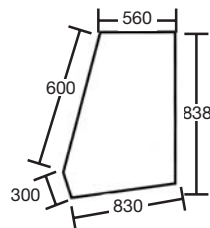

Porte supérieur / Top door

45/4030-6T
(82730303)