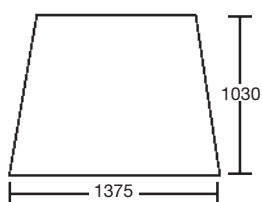

45/4032-7
(82780191)

Porte supérieur / Top door

45/4022-43
(82720471)

VITRERIE
GLASS

Fastrac
1115, 1135, 2115, 2125, 2135, 2150
Vitres teintées / Tinted glasses

Pare-brise / Windscreen

45/4001-22
(82730344)