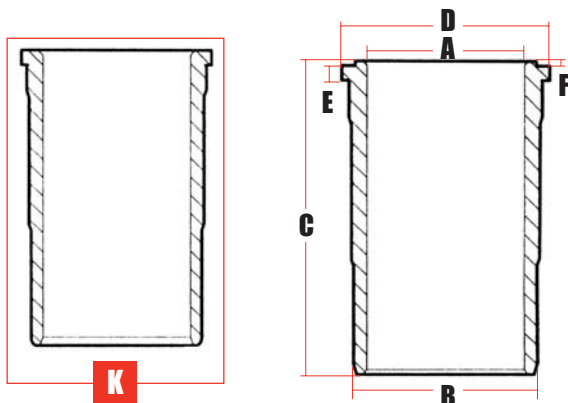

CHEMISES
LINERS

- A: Alésage (mm)
  Nominal bore diameter (mm)
- B: Diamètre extérieur (mm)
  Outside diameter (mm)
- C: Hauteur totale (mm)
  Overall length (mm)
- D: Diamètre colerette (mm)
  Flange diameter (mm)
- E: Hauteur colerette (mm)
  Flange width (mm)
- F: Hauteur lèvre de feu (mm)
  Fire lip height (mm)

Réf. Ref.	Moteur Engine	Type Type	A mm	B mm	C mm	D mm	E mm
44/35-78	BD154	K	88.90	93.65	185.73	101.70	5.82

JEUX DE SEGMENTS
RING SETS

Réf. Ref.	Moteur Engine	Alésage Bore Ø					
44/34-185	D111	87.30	 P1 2.38	 P1 2.38	 P1 2.38	 SS 4.75	 SS 4.75
44/34-184	BD154	88.90	 CP1 2.38	 P2 2.38	 P2 2.38	 SS 4.76	 SS 4.76

- CP1: Rectangulaire chromé / Chrome plated parallel faced
- P1: Rectangulaire / Parallel faced plain
- P2: Rectangulaire, épaulement intérieur en haut / Parallel faced internally stepped top
- SS: Normal à fentes / Standard slotted