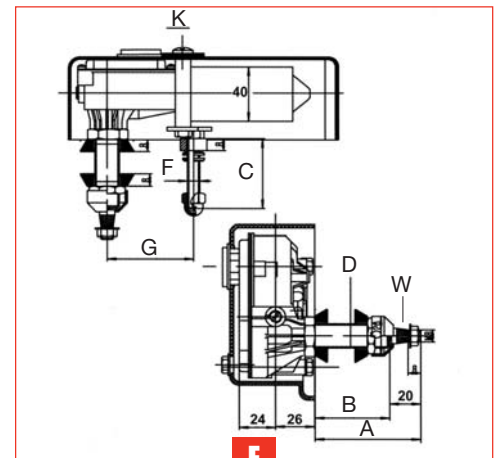

4

5

6

C

D

E

Réf. Ref.		Volt.	Rotation Rotation		Vitesse Speed	A (mm)	B (mm)	C (mm)	D	F	G (mm)	W (Ømm)	Type Type	Fig.
44/1980-39 (199412)	80°	12	G. - LH.	-	1	80	30	-	M20 x 1	-	60	A12 x M8	C	4
44/1980-40 (545534)	70°	24	G. - LH.	-	2	110	60	-	M20 x 1	-	60	A12 x M8	C	
44/1980-32 (610075, 174055)	85°	12	G. - LH.	-	2	69	48	55	M14	M8	57	A8 x M6	D	5
44/1980-31 (563841)	85°	12	G. - LH.	-	1	53	33	16	M16 x 1	M8	57	A10 x M8	E	6