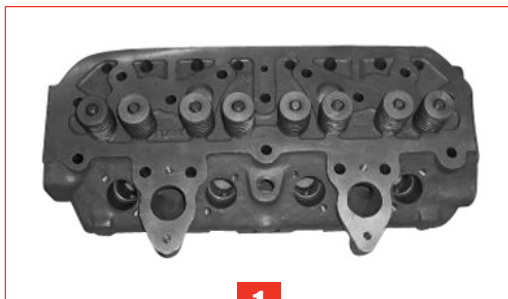

CULASSE & ARBRE À CAME CYLINDER HEAD & CAMSHAFT

1