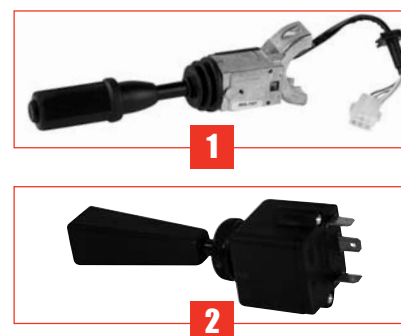

Les références des pièces sont indicatives.
Nos pièces ne sont pas d'origine

"THE RELIABLE SERVICE"

Part numbers are quoted for reference purposes only.
Our parts and accessories are not original.