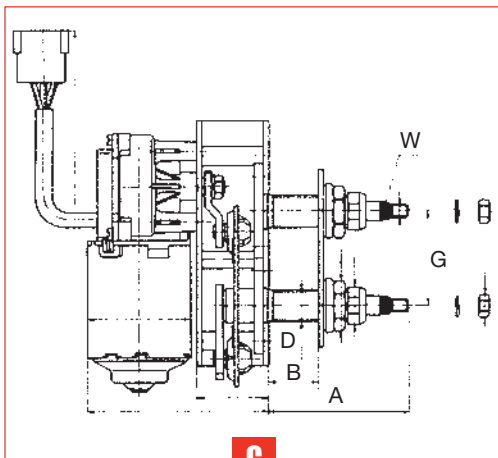

4

5

6

C

D

E

Réf. Ref.		Volt.	Rotation Rotation		Vitesse Speed	A (mm)	B (mm)	C (mm)	D	F	G (mm)	W (Ømm)	Type Type	Fig.
44/1980-39 (199412)	80°	12	G. - LH.	-	1	80	30	-	M20 x 1	-	60	A12 x M8	C	4
44/1980-40 (545534)	70°	24	G. - LH.	-	2	110	60	-	M20 x 1	-	60	A12 x M8	C	
44/1980-32 (610075, 174055)	85°	12	G. - LH.	-	2	69	48	55	M14	M8	57	A8 x M6	D	5
44/1980-31 (563841)	85°	12	G. - LH.	-	1	53	33	16	M16 x 1	M8	57	A10 x M8	E	6