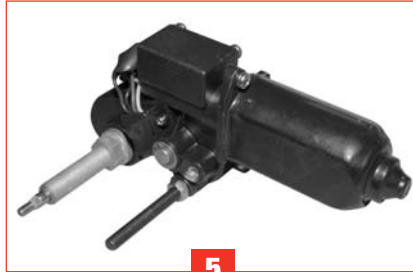

MOTEURS D'ESSUIE-GLACE
WIPER MOTORS

5

Réf. Ref.		Volt.	Rotation Rotation		Vitesse Speed	A (mm)	B (mm)	C (mm)	D	F	G (mm)	W (Ømm)	Type Type	Fig.
44/1980-39 (199412)	80°	12	G. - LH.	-	1	80	30	-	M20 x 1	-	60	A12 x M8	C	4
44/1980-40 (545534)	70°	24	G. - LH.	-	2	110	60	-	M20 x 1	-	60	A12 x M8	C	
44/1980-32 (610075, 174055)	85°	12	G. - LH.	-	2	69	48	55	M14	M8	57	A8 x M6	D	5
44/1980-31 (563841)	85°	12	G. - LH.	-	1	53	33	16	M16 x 1	M8	57	A10 x M8	E	6

CLIMATISATION
AIR-CONDITIONING

Types d'engins Machines types	Réf. Ref.	Description	Fig.
Modèles divers Various models	82/9202-453	Filtre déshydrateur Driers	

Les références des pièces sont indicatives.
Nos pièces ne sont pas d'origine

"THE RELIABLE SERVICE"

Part numbers are quoted for reference purposes only.
Our parts and accessories are not original.