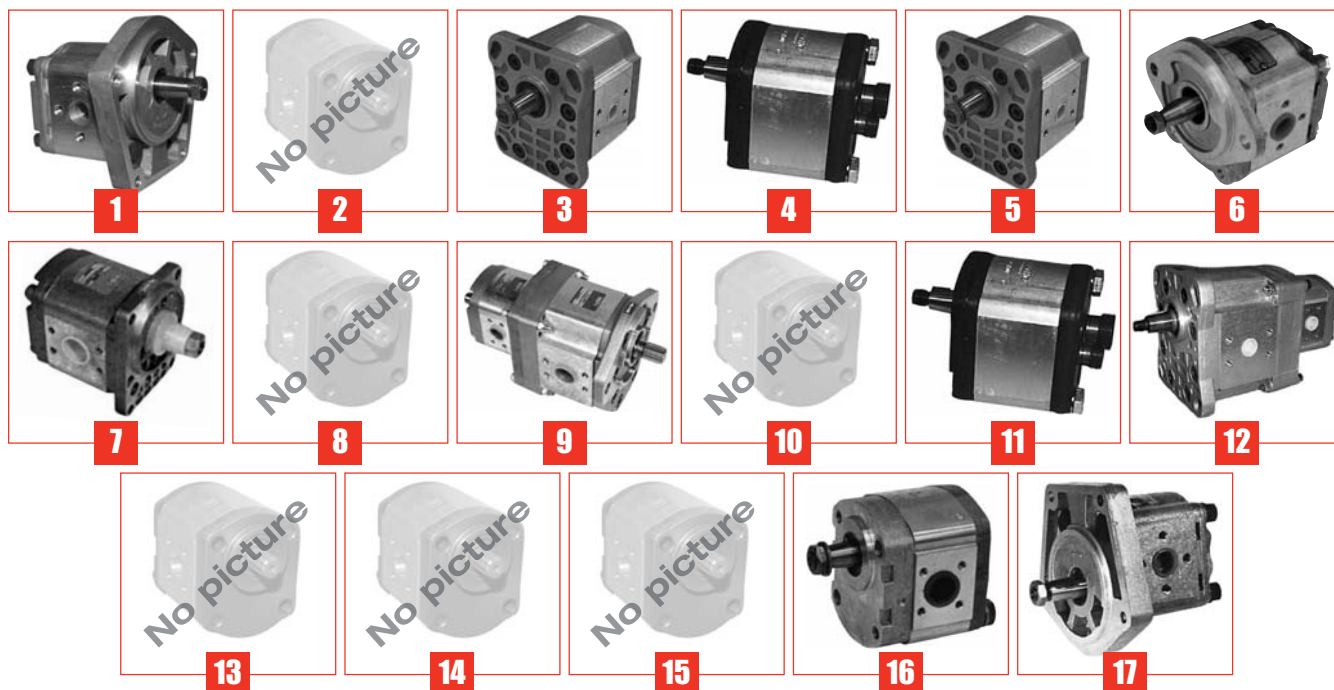

POMPES HYDRAULIQUES HYDRAULIC PUMPS

Types d'engins Machines types	Réf. Ref.	Description	Fig.
MB20C, MB20CL, MB25C, MB30C, 4RM20C, 4RM25C, MC20C, MC25C, MC30C, MCE20C, MCE20H, MCE25C, MCE25H, MCE30C, MCE30H, MC40C, MB21C, MB26C, MB2500H Moteur / Engine BD154	44/566-329	Pompe simple / Single pump	1
MB20SA	44/566-306	Pompe double groupe 3 / Tandem pump Group 3	2
MB20C, MB25F, MB30G	44/566-307 (25237, 173284, 176797)	Pompe principale / Principal pump	3
MC15, MB20, MB20SM, MC6, MC20, MC20E, MC25, MC25A	44/566-308	Pompe auxiliaire avec kit modif. Auxiliary pump delivered with modif. kit	4
MB21C, MB21J, MB30J, MC40TC, M26NF	44/566-309 (53840)	Pompe principale / Principal pump	5
MC50SC, MT425C, MB30	44/566-310 (24456)	Pompe de direction / Steering pump	6
MC15A, MC18A, MC20, MT20, Buggy	44/566-311	Pompe de levage / Lifting pump	7
MC15A, MC18A, MC20, MT20	44/566-311	Pompe simple / Single pump	7
MCL30H, MCE25H, MC20H	44/566-312	Pompe double avec kit de modification Double pump with modification set	8
MCE30H, MCE25H, MCL25H, MCL30	44/566-313	Pompe double de levage + direction Double lifting & steering pump	9
MC40C, MB60C	44/566-314	Pompe de levage / Lifting pump	10
MC55, MC55H	44/566-315	Pompe simple / Single pump	11
MT425CP, 425SP, MLT425, MT431CP	44/566-316	Pompe de levage + direction / Lifting pump + Steering pump	12
MLT526, MLT626, MLT630, MLT725	44/566-317 (197297)	Pompe triple / Triple pump	13
MT430CPS	44/566-318	Pompe de levage + direction / Lifting pump + Steering pump	14
4RE25RH	44/566-319	Pompe de levage + direction / Lifting pump + Steering pump	15
BS423, 35C	44/566-320	Pompe de direction / Steering pump	16

Les références des pièces sont indicatives.
Nos pièces ne sont pas d'origine

"THE RELIABLE SERVICE"

Part numbers are quoted for reference purposes only.
Our parts and accessories are not original.