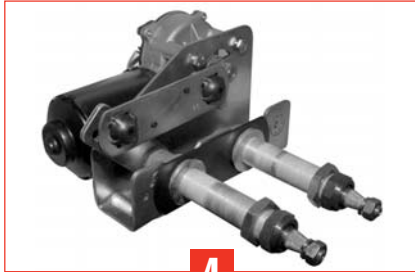

MOTEURS D'ESSUIE-GLACE
WIPER MOTORS

4