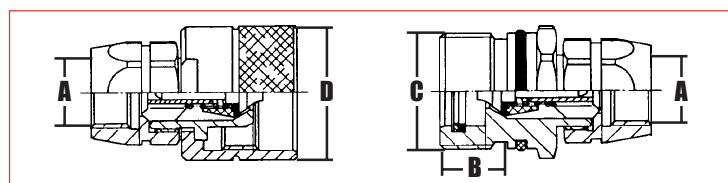

Réf. mâle Male ref.	Réf. femelle Female ref.	A	Bar Bar	B mm	C mm	D mm
Coupleurs rapide à visser / Quick coupling to screw						
69/9465-2	69/9466-2	3/8 BSP	450	17	M28x2,0	34
69/9465-5	69/9466-5	1/2 BSP	400	22	M36x2,0	42
69/9465-8	69/9466-8	M22x1,5	300	28	M42x2,0	48
69/9465-10	69/9466-10	3/4 BSP	300	35	M48x3,0	55
69/9465-11	69/9466-11	1 BSP	300	35	M48x3,0	55

Les références des pièces sont indicatives.
Nos pièces ne sont pas d'origine

"THE RELIABLE SERVICE"

Part numbers are quoted for reference purposes only.
Our parts and accessories are not original.