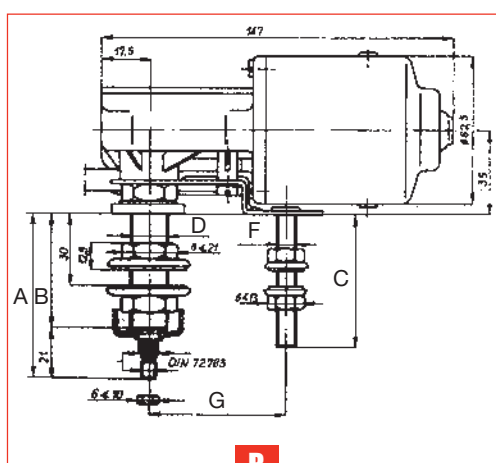

1

2

3

A

B

Réf. Ref.		Volt.	Rotation Rotation		Vitesse Speed	A (mm)	B (mm)	C (mm)	D	F	G (mm)	W (Ømm)	Type Type	Fig.
44/1980-70 (473390)	85°	12	-	-	1	61	46	-	M10 x 1	-	-	6	A	1
44/1980-85 (198126)	85°	12	-	-	1	115	99	-	M10 x 1	-	45	6	A	2
44/1980-33 (202659, 610092)	85°	12	-	-	1	67	42	-	M12 x 1	-	45	A8 x M6	A	
44/1980-71 (573070)	85°	12	-	-	1	119	94	-	M12 x 1	-	45	A8 x M6	A	3
44/1980-34 (175856)	80°	12	G. - LH.	v	1	79	58	55	M12 x 1	M8	50 ⇄ 57	A8 x M6	B	
44/1980-72 (199414, 208889)	80°	12	G. - LH.	-	1	79	58	55	M16 x 1	M8	50 ⇄ 57	A8 x M6	B	
44/1980-73 (551330, 562054)	80°	12	D. - RH.	-	1	69	48	50	M16 x 1	M8	50 ⇄ 57	A8 x M6	B	
44/1980-74 (551567)	80°	12	D. - RH.	-	1	69	48	35	M16 x 1	M8	50 ⇄ 57	A8 x M6	B	
44/1980-35 (454542)	80°	24	G. - LH.	v	1	79	58	55	M12 x 1	M8	50 ⇄ 57	A8 x M6	B	
44/1980-36 (573050)	90°	12	G. - LH.	v	1	79	58	55	M12 x 1	M8	50 ⇄ 57	A8 x M6	B	
44/1980-37 (573125, 573199)	90°	24	G. - LH.	v	1	79	58	55	M12 x 1	M8	50 ⇄ 57	A8 x M6	B	
44/1980-38 (205243, 54556)	110°	12	G. - LH.	v	1	79	58	55	M12 x 1	M8	50 ⇄ 57	A8 x M6	B	
44/1980-75 (552760)	110°	12	G. - LH.	-	1	79	58	55	M12 x 1	M8	50 ⇄ 57	A8 x M6	B	
44/1980-76 (631TH87)	110°	24	G. - LH.	v	1	79	58	55	M12 x 1	M8	50 ⇄ 57	A8 x M6	B	