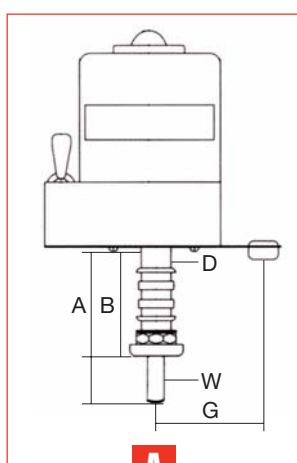

1

2

3

A

B

Réf. Ref.		Volt.	Rotation Rotation		Vitesse Speed	A (mm)	B (mm)	C (mm)	D	F	G (mm)	W (Ømm)	Type Type	Fig.
44/1980-70 (473390)	85°	12	-	-	1	61	46	-	M10 x 1	-	-	6	A	1
44/1980-85 (198126)	85°	12	-	-	1	115	99	-	M10 x 1	-	45	6	A	2
44/1980-33 (202659, 610092)	85°	12	-	-	1	67	42	-	M12 x 1	-	45	A8 x M6	A	
44/1980-71 (573070)	85°	12	-	-	1	119	94	-	M12 x 1	-	45	A8 x M6	A	3
44/1980-34 (175856)	80°	12	G. - LH.	v	1	79	58	55	M12 x 1	M8	50 ⇄ 57	A8 x M6	B	
44/1980-72 (199414, 208889)	80°	12	G. - LH.	-	1	79	58	55	M16 x 1	M8	50 ⇄ 57	A8 x M6	B	
44/1980-73 (551330, 562054)	80°	12	D. - RH.	-	1	69	48	50	M16 x 1	M8	50 ⇄ 57	A8 x M6	B	
44/1980-74 (551567)	80°	12	D. - RH.	-	1	69	48	35	M16 x 1	M8	50 ⇄ 57	A8 x M6	B	
44/1980-35 (454542)	80°	24	G. - LH.	v	1	79	58	55	M12 x 1	M8	50 ⇄ 57	A8 x M6	B	
44/1980-36 (573050)	90°	12	G. - LH.	v	1	79	58	55	M12 x 1	M8	50 ⇄ 57	A8 x M6	B	
44/1980-37 (573125, 573199)	90°	24	G. - LH.	v	1	79	58	55	M12 x 1	M8	50 ⇄ 57	A8 x M6	B	
44/1980-38 (205243, 54556)	110°	12	G. - LH.	v	1	79	58	55	M12 x 1	M8	50 ⇄ 57	A8 x M6	B	
44/1980-75 (552760)	110°	12	G. - LH.	-	1	79	58	55	M12 x 1	M8	50 ⇄ 57	A8 x M6	B	
44/1980-76 (631TH87)	110°	24	G. - LH.	v	1	79	58	55	M12 x 1	M8	50 ⇄ 57	A8 x M6	B	