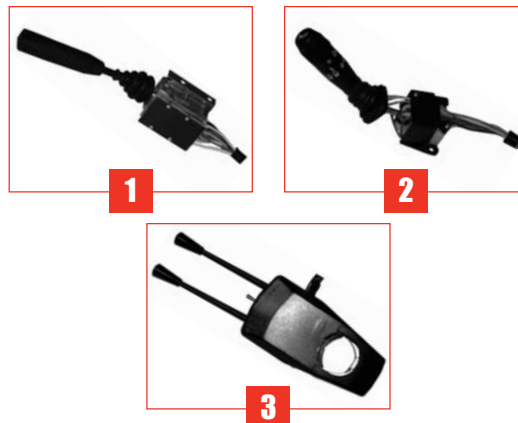

COMMUTATEUR D'ÉCLAIRAGE
COMBINED SWITCHES

Réf. Ref.	Description	Fig.
63/958-84 (162841)	Avec commande à poussoir pour avertisseur <i>With horn</i>	1
63/958-85 (191384)	Longueur du faisceau: 1100mm <i>Cable length: 1100mm</i>	2
63/958-86 (233919)	Longueur du faisceau: 500mm <i>Cable length: 500mm</i>	
63/958-87 (20001)	Double commande <i>Double switch</i>	3

CONTACTEURS DE DÉMARRAGE
STARTER SWITCHES

Réf. Ref.	Description	Fig.
63/950-89 (184817)	10 bornes <i>10 connectors</i>	1
63/951-90 (184818)	Clé de rechange <i>Replacement key</i>	2
63/950-91 (58862)	5 bornes <i>5 connectors</i>	3
63/951-20 (58863)	Clé de rechange <i>Replacement key</i>	4
63/950-93 (108511)	7 bornes <i>7 connectors</i>	5
63/951-94 (49875)	Clé de rechange <i>Replacement key</i>	6