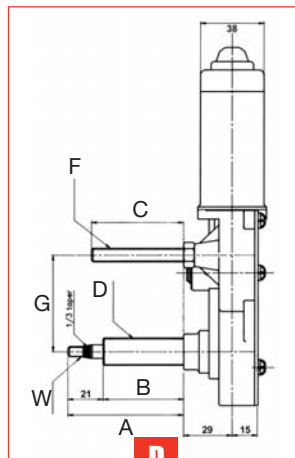

4

5

6

C

D

E

Réf. Ref.		Volt.	Rotation Rotation		Vitesse Speed	A (mm)	B (mm)	C (mm)	D	F	G (mm)	W (Ømm)	Type Type	Fig.
44/1980-39 (199412)	80°	12	G. - LH.	-	1	80	30	-	M20 x 1	-	60	A12 x M8	C	4
44/1980-40 (545534)	70°	24	G. - LH.	-	2	110	60	-	M20 x 1	-	60	A12 x M8	C	
44/1980-32 (610075, 174055)	85°	12	G. - LH.	-	2	69	48	55	M14	M8	57	A8 x M6	D	5
44/1980-31 (563841)	85°	12	G. - LH.	-	1	53	33	16	M16 x 1	M8	57	A10 x M8	E	6