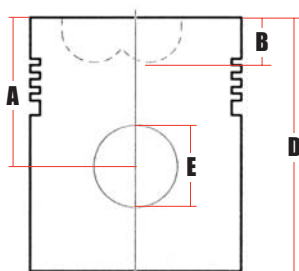

(A) Avec joints de chemise / With liner seals

PISTONS PISTONS

- A: Hauteur de compression (mm)
Compression height (mm)
- B: Profondeur chambre combustion (mm)
Combustion bowl depth (mm)
- D: Hauteur totale (mm)
Overall length (mm)
- E: Diamètre de l'axe de piston (mm)
Gudgeon pin diameter (mm)