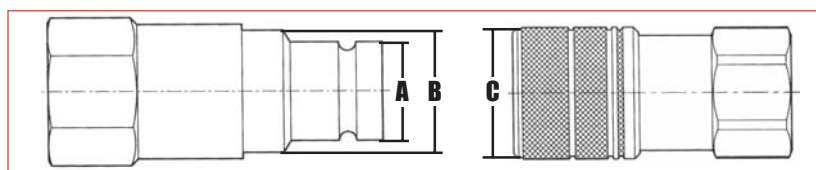

COUPLEURS RAPIDE
QUICK COUPLINGS

Réf. mâle Male ref.	Réf. femelle Female ref.	Filet Thread	Corp Body	Bar Bar	A mm	B mm	C mm
Coupleurs face plate / Flat faced coupling							
69/9471-2	69/9472-2	3/8 BSP	3/8	250	19.8	23.9	32.7
69/9471-3	69/9472-3	3/8 BSP					30.00
69/9471-5	69/9472-5	1/2 BSP	3/8	250	19.8	23.9	32.7
69/9471-6	69/9472-6	1/2 BSP					30.00
69/9471-7	69/9472-7	M16 x 1.5	3/8	350	19.8	23.9	32.7
69/9471-8	69/9472-8	1/2 BSP	1/2	200	24.5	30.4	37.7
69/9471-9	69/9472-9	1/2 BSP					40.00
69/9471-15	69/9472-15	3/4 BSP	3/4	200	30.0	38.7	47.4