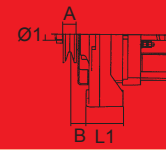

Réf. - OEM
Ref. - OEM