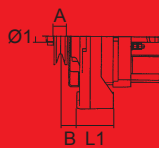

ALTERNATEURS ALTERNATORS

Réf. - OEM
Ref. - OEM