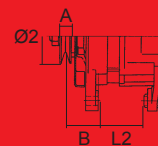

ALTERNATEURS ALTERNATORS

CASE-IH
EUROPE

CASE-IH
ENGLAND

CLAAS

Réf. - OEM
Ref. - OEM

CASE-IH EUROPE

CX
70, 80, 90, 100

MC
80, 90, 100
(Perkins 4 cyl. / Perkins 4 cyl.)

62/920-122
Iskra
(A188590A1)

14 V / 65 A

62/919-3

CASE-IH ENGLAND

275, 276, 354, 414, 434, 444

62/910-1
Lucas 22703
(3055228R91)

12 V / 11 A

62/919-1

374, 384, 444, 454, 484, 584, 674,
684, 784, 884

62/920-4
Iskra
(3125132R92)

14 V / 55 A

62/919-17

485, 495, 585, 595, 685, 695, 785,
795, 885, 895, 995, 3210, 3220,
3230, 4210, 4220, 4230, 4240

62/920-10
Iskra
(3129851R91,
92292C1)

14 V / 65 A

62/919-17

CLAAS

Consul (4236)
Mercator 50 (4248)
Mercator 60 / 75 (OM352)
Dominator 58 (4248)
Dominator 68 / 78 / 85 (OM352)
Jaguar 70 SF (OM352)
Suivants / See next ⇒

62/920-65
Iskra

14 V / 55 A

62/919-21

62/920-34
Iskra

14 V / 65 A

62/919-21
⇒ 03/97

62/919-3
04/97 ⇒

Les références des pièces sont indicatives.
Nos pièces ne sont pas d'origine.

"THE RELIABLE SERVICE"

Part numbers are quoted for reference purposes only.
Our parts and accessories are not original.