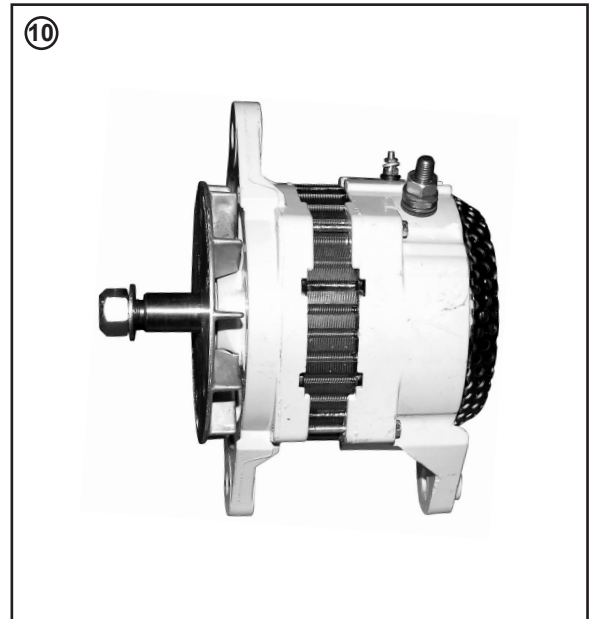

UNIVERSAL ALTERNATORS

Montage multi-positions à pattes interchangeableables -
Multiposition mountings with interchangeable supports -
Meervoudige bevestigingsmogelijkheden met verwisselbare steunen -
Universalmontage durch individuelle Halteranordnung -
Montaje multiposiciones con soportes intercambiables

Pièces interchangeableables avec BOSCH et Delco Remy
Interchangeable parts with BOSCH and Delco Remy
Uitwisselbare delen met BOSCH en Delco Remy
Einzelteile sind austauschbar mit Bosch und Delco Remy
Repuestos intercambiables con BOSCH y Delco Remy

1	2	3	4	5	6	7	8	9
62/920-150 KT (12 V - 34 A)	62/920-150			-				62/926-7
62/920-151 KT (12 V - 75 A)	62/920-151	62/926-1	62/926-2	62/926-3	62/926-4	62/926-5	62/926-6	62/926-8
62/920-152 KT (12 V - 120 A)	62/920-152							62/926-9

62/920-154 KT = 62/920-150 KT + 62/920-151 KT + 62/920-152 KT

10				Remarque - Comment - Opmerking - Anmerkung - Comentario
62/920-153 (12 V - 150 A)	95-101 mm	200 mm	22 mm	Anti-poussières - Dust protection - Stof bescherming - Staubschutz - Protección anti-polvo

Amp.	5	10	15	20	25	30	35	40	45	50	55	60	65	70	75	80	85	90	95	100	105	110	115	120	125	130	135	140	145	150	
62/920-150																															
62/920-151																															
62/920-152																															
62/920-153																															

Adaptables sur 98% des tracteurs agricoles, ces alternateurs sont **garantis 12 mois** à partir de la date de facturation.
Adaptable on 98% of the farm tractors, these alternators are **guaranteed 12 months** starting from the date of invoicing.
Deze dynamo's garanderen **12 maanden garantie** na levering en zijn aanpasbaar voor 98% van alle tractor-montages
Montierbar an 98% der landwirtschaftlichen Traktoren, die Lichtmaschinen unterliegen einer **Garantie von 12 Monaten**, ab Rechnungsdatum.
Adaptables sobre el 98% de los tractores agrícolas, estos alternadores están **garantizados por 12 meses** desde la fecha de facturación

Les références des pièces sont indicatives.
Nos pièces ne sont pas d'origine.

Part numbers are quoted for reference purposes only.
Our parts and accessories are not original.