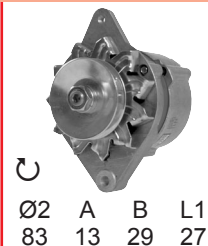

483,
C362, C453, C533,
R235,
R483, R513 (⇒ 1/85)

62/920-17
Iskra

14 V / 33 A

62/919-16

Les références des pièces sont indicatives.
Nos pièces ne sont pas d'origine.

"THE RELIABLE SERVICE"

Part numbers are quoted for reference purposes only.
Our parts and accessories are not original.