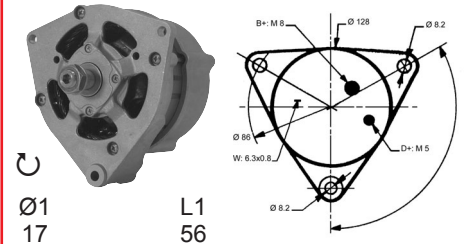

Séries 300, 500, 600 Series
Moteur TD226B6 Engine

62/920-124
(G198902011010)

14 V / 120 A