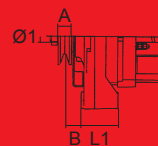

ALTERNATEURS ALTERNATORS

CASE-IH
EUROPE

CASE-IH
ENGLAND

CLAAS

Réf. - OEM
Ref. - OEM

CASE-IH EUROPE

CX
70, 80, 90, 100

MC
80, 90, 100
(Perkins 4 cyl. / Perkins 4 cyl.)

62/920-122
Iskra
(A188590A1)

14 V / 65 A

62/919-3

CASE-IH ENGLAND

275, 276, 354, 414, 434, 444

62/910-1
Lucas 22703
(3055228R91)

12 V / 11 A

62/919-1

374, 384, 444, 454, 484, 584, 674,
684, 784, 884

62/920-4
Iskra
(3125132R92)

14 V / 55 A

62/919-17

485, 495, 585, 595, 685, 695, 785,
795, 885, 895, 995, 3210, 3220,
3230, 4210, 4220, 4230, 4240

62/920-10
Iskra
(3129851R91,
92292C1)

14 V / 65 A

62/919-17

CLAAS

Consul (4236)
Mercator 50 (4248)
Mercator 60 / 75 (OM352)
Dominator 58 (4248)
Dominator 68 / 78 / 85 (OM352)
Jaguar 70 SF (OM352)
Suivants / See next ⇒

62/920-65
Iskra

14 V / 55 A

62/919-21

62/920-34
Iskra

14 V / 65 A

62/919-21
⇒ 03/97

62/919-3
04/97 ⇒

Les références des pièces sont indicatives.
Nos pièces ne sont pas d'origine.

"THE RELIABLE SERVICE"

Part numbers are quoted for reference purposes only.
Our parts and accessories are not original.