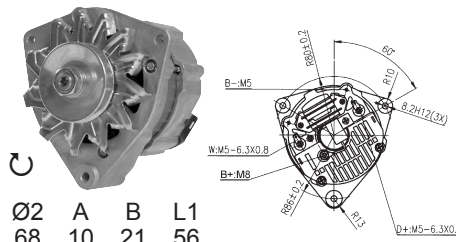

Ø2 A B L1
68 10 21 56

Séries 300, 600 Series
Suivant / See next ⇒

62/920-65
Iskra
(X8300600200)

14 V / 55 A

62/919-21