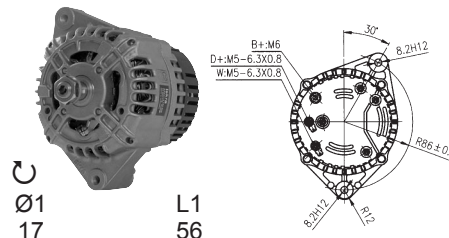

STEYR

UNIVERSAL
U.T.B.

VALMET

VOLVO

ALTERNATEURS
ALTERNATORS

Réf. - OEM
Ref. - OEM

STEYR

9105, 9115, 9125, 9145

62/920-71
Iskra

14 V / 95 A

62/919-9

Ø1
17

L1
56

UNIVERSAL U.T.B.

44, 445, 500, 600, 650,
R420, R450, R470

62/920-85
Valeo 9AL2800G
432996G0

14 V / 45 A

Séparé
Separate