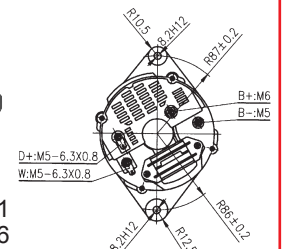

Ø2 A B L1
68 10 21 56

Buffalo 130, Centauro 70,
Centurion 75, Condor 55, Corsaro 70,
Delfino 35, Drago 85, 120, Falcon,
Jaguar 95, 100, Leopard 85, 90,
Mercury 85, Panther 90, 95,
Ranger 45, Solar 55, Taurus 60,
Tiger 100, Six 105, Trident 130,
Vigneron 35, 50, 60, 70
Suivants / See next ⇒

62/920-98
Iskra
(294390900)

14 V / 33 A

62/919-16