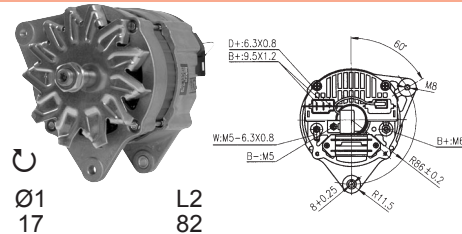

62/920-108
Iskra
(2871A163)

14 V / 70 A

62/919-3

Ø1 L2
17 82

RENAULT D.M.A.

Sans poulie
Less pulley

62/920-86
Valeo 9AL2826K
432973EO
(6005000065,
7700681836,
7700636369)

14 V / 50 A