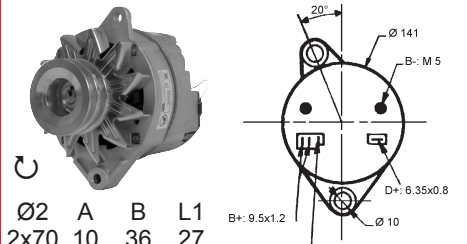

62/919-17

Poulie double
Double pulley

62/920-77
Valeo A13N76
432978T0
(7700707225,
6005003143)

14 V / 50 A

62/919-35

62/920-75
Valeo 2940119
432980C0
433473
(7700008742)

14 V / 65 A

62/919-35