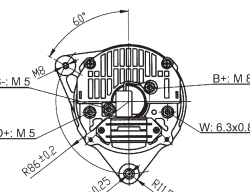

Mc CORMICK

CX
50, 60
(Perkins 3 cyl. / Perkins 3 cyl.)

62/920-121
Iskra
(A231295A1)

14 V / 65 A

62/919-3

Ø2
75

A B L2
13 36 82

Les références des pièces sont indicatives.
Nos pièces ne sont pas d'origine.