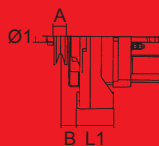

ALTERNATEURS ALTERNATORS

Réf. - OEM
Ref. - OEM