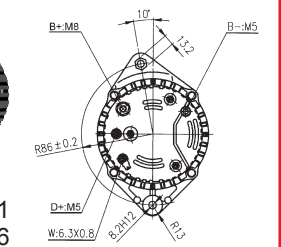

Série 3000 Serie

62/920-21
Iskra
(AL 78690,
AL67176,
AL81437,
AZ38462)

14 V / 95 A

62/919-29