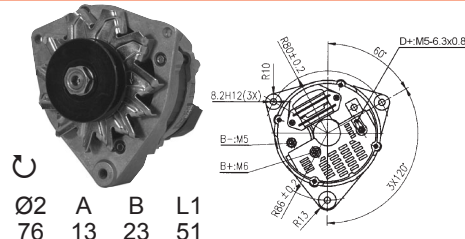

Ø2
76

A
13

B
23

L1
51

Les références des pièces sont indicatives.
Nos pièces ne sont pas d'origine.

"THE RELIABLE SERVICE"

Part numbers are quoted for reference purposes only.
Our parts and accessories are not original.