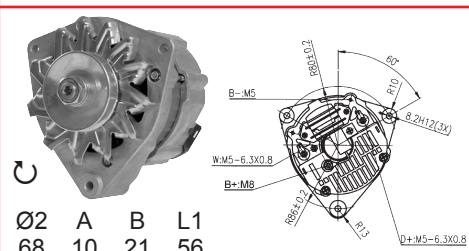

62/919-3

04/97 ⇒

62/920-102
Iskra
(1532068C1)

14 V / 80 A

62/919-3

Les références des pièces sont indicatives.
Nos pièces ne sont pas d'origine.

"THE RELIABLE SERVICE"

Part numbers are quoted for reference purposes only.
Our parts and accessories are not original.