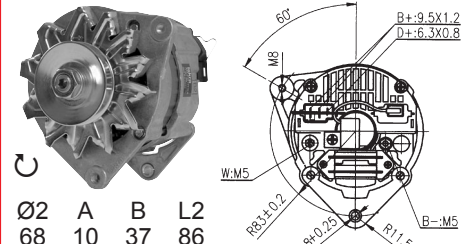

62/920-24
Iskra

14 V / 55 A

62/919-17