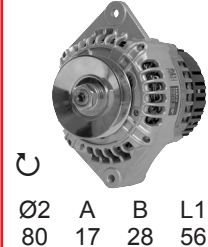

62/920-113
Iskra

14 V / 65 A

62/919-17

Série 3000 Serie

62/920-21
Iskra
(AL 78690,
AL67176,
AL81437,
AZ38462)

14 V / 95 A

62/919-29

LAMBORGHINI