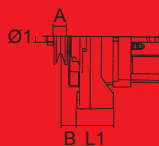

ALTERNATEURS
ALTERNATORS

Réf. - OEM
Ref. - OEM