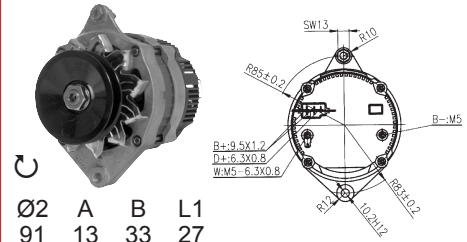

62/920-50
Iskra
(6005701123)

14 V / 65 A

62/919-17