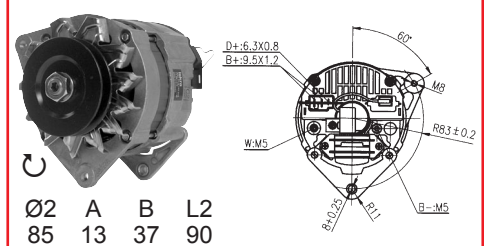

Série 100 Serie

62/920-10
Iskra

14 V / 65 A

62/919-17
⇒ 03/97

62/919-3
04/97 ⇒