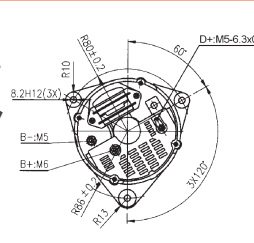

CLAAS

Consul (4236)
Mercator 50 (4248)
Mercator 60 / 75 (OM352)
Dominator 58 (4248)
Dominator 68 / 78 / 85 (OM352)
Jaguar 70 SF (OM352)
Suivants / See next ⇒

62/920-65
Iskra

14 V / 55 A

62/919-21