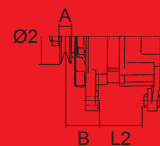

ALTERNATEURS ALTERNATORS

Réf. - OEM
Ref. - OEM