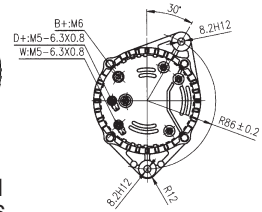

ALTERNATEURS ALTERNATORS

KHD-DEUTZ

EICHER

Réf. - OEM
Ref. - OEM

KHD-DEUTZ

↔ Précédents / See previous
Séries 06, 07 Series
Série DX Serie

62/920-34
Iskra
(01171638)

14 V / 65 A

62/919-21
⇒ 03/97

62/919-3
04/97 ⇒

Ø2 A B L1
68 10 21 56

Séries / Series
Agrostar
Agroxtra
Agroplus
Agrotron

62/920-102
Iskra
(01171638)

14 V / 80 A

62/919-3

Ø2 A B L1
70 10 21 56

62/920-71
Iskra
(01178607)

14 V / 95 A

62/919-9

Ø1 L1
17 56

Montage 24 Volts Assembly

62/920-60
Iskra
(03362189)

28 V / 35 A

62/919-32

Ø2 A B L1
69 10 21 56

EICHER

330, 3022, 3026, 3085, 3105, 3133,
3257, 3258, 3357, 3358, 3457, 3458,
3557

62/920-16
Iskra

14 V / 55 A

62/919-17
⇒ 03/97

62/919-3
04/97 ⇒

Ø2 A B L1
87 17 27 56

534, 542, 550, 565, 635, 642, 645,
648, 656, 680, 2070, 2080, 2090,
2100, 3108, 3125, 3145, 3558, 3559,
3560, 3657, 3658, 3659, 3660, 3719,
3720, 3721, 3722, 3723, 3725, 3726,
3728, 4666

62/920-34
Iskra

14 V / 65 A

62/919-21
⇒ 03/97

62/919-3
04-97 ⇒

Ø2 A B L1
68 10 21 56

Les références des pièces sont indicatives.
Nos pièces ne sont pas d'origine.

"THE RELIABLE SERVICE"

Part numbers are quoted for reference purposes only.
Our parts and accessories are not original.