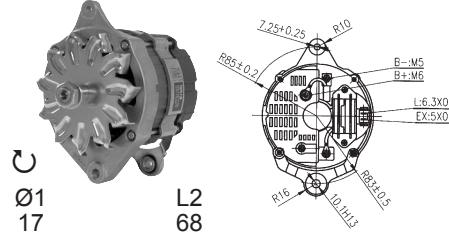

62/919-33
Séparé
Separate

Ø2 A B L1
70 10 36 36

62/920-116
Iskra
(6005000065,
7700681836,
7700636369)

14 V / 65 A

62/919-36

Ø1 L2
17 68

Poulie simple
Single pulley
Suivants / See next ⇨

62/920-73
Valeo 9AR5071F
432976M0
433479
(7700012969,
7700007595,
6005003151)