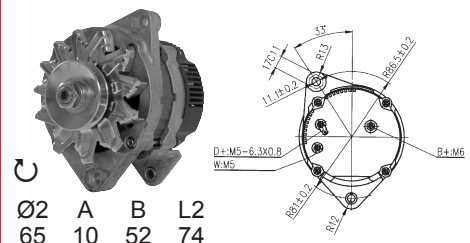

62/920-69
Iskra

14 V / 55 A

62/919-21