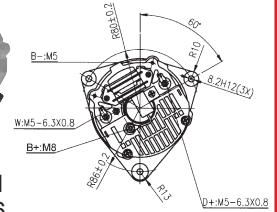

62/920-34
Iskra

14 V / 65 A

62/919-21
⇒ 03/97

62/919-3
04/97 ⇒

Ø2 A B L1
68 10 21 56

ZETOR

2011, 2511, 3011, 3045, 3511, 3513,
3545, 4511, 4611, 4712, 4718, 4911,
5011, 5211, 5245, 5611, 5645, 5647,
5711, 5718, 5745, 5748, 5911, 5945,
6011, 6045, 6211, 6245, 6711, 6718,
6745, 6748, 6911, 6945, 7011, 7045,
7211, 7245, 7711, 7745