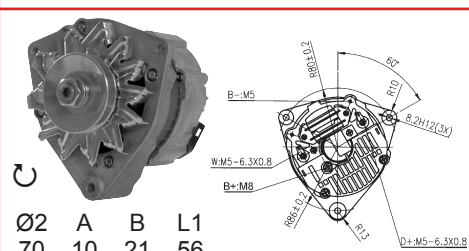

62/919-3

04/97 ⇒

62/920-102
Iskra
(1532068C1)

14 V / 80 A

62/919-3

Les références des pièces sont indicatives.
Nos pièces ne sont pas d'origine.

"THE RELIABLE SERVICE"

Part numbers are quoted for reference purposes only.
Our parts and accessories are not original.