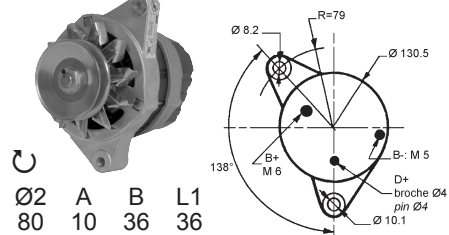

Ø2 A B L1
80 10 36 36

Les références des pièces sont indicatives.
Nos pièces ne sont pas d'origine.

"THE RELIABLE SERVICE"

Part numbers are quoted for reference purposes only.
Our parts and accessories are not original.