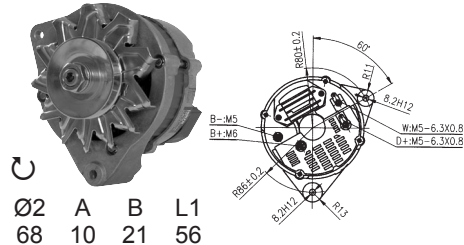

62/920-64
Iskra
(01178521)

14 V / 65 A

62/919-21