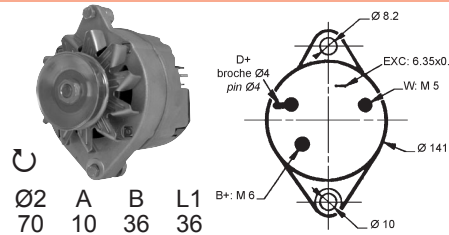

Ø2 A B L1
70 10 36 36

62/920-116
Iskra
(6005000065,
7700681836,
7700636369)

14 V / 65 A

62/919-36