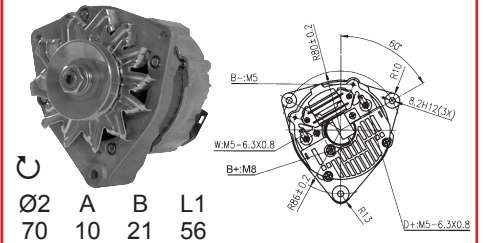

62/919-3

Séries 300, 500, 600 Series
Moteur TD226B6 Engine

62/920-124
(G198902011010)

14 V / 120 A

Séries 800, 900 Series
Moteur MAN Engine
(2 par tracteur / 2 per tractor)

62/920-125
Iskra
(F920901010010)