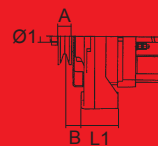

ALTERNATEURS ALTERNATORS

KHD-DEUTZ

EICHER

Réf. - OEM
Ref. - OEM

KHD-DEUTZ

↔ Précédents / See previous
Séries 06, 07 Series
Série DX Serie

62/920-34
Iskra
(01171638)

14 V / 65 A

62/919-21
⇒ 03/97

62/919-3
04/97 ⇒

Ø2 A B L1
68 10 21 56

Séries / Series
Agrostar
Agroxtra
Agroplus
Agrotron

62/920-102
Iskra
(01171638)

14 V / 80 A

62/919-3

Ø2 A B L1
70 10 21 56

62/920-71
Iskra
(01178607)

14 V / 95 A

62/919-9

Ø1 L1
17 56

Montage 24 Volts Assembly

62/920-60
Iskra
(03362189)

28 V / 35 A

62/919-32

Ø2 A B L1
69 10 21 56

EICHER

330, 3022, 3026, 3085, 3105, 3133,
3257, 3258, 3357, 3358, 3457, 3458,
3557

62/920-16
Iskra

14 V / 55 A

62/919-17
⇒ 03/97

62/919-3
04/97 ⇒

Ø2 A B L1
87 17 27 56

534, 542, 550, 565, 635, 642, 645,
648, 656, 680, 2070, 2080, 2090,
2100, 3108, 3125, 3145, 3558, 3559,
3560, 3657, 3658, 3659, 3660, 3719,
3720, 3721, 3722, 3723, 3725, 3726,
3728, 4666

62/920-34
Iskra

14 V / 65 A

62/919-21
⇒ 03/97

62/919-3
04-97 ⇒

Ø2 A B L1
68 10 21 56

Les références des pièces sont indicatives.
Nos pièces ne sont pas d'origine.

"THE RELIABLE SERVICE"

Part numbers are quoted for reference purposes only.
Our parts and accessories are not original.