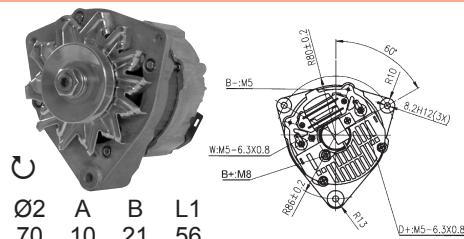

CLAAS

KHD-DEUTZ

ALTERNATEURS ALTERNATORS

Réf. - OEM
Ref. - OEM

CLAAS

⇐ Précédents / See previous
Consul (4236)
Mercator 50 (4248)
Mercator 60 / 75 (OM352)
Dominator 58 (4248)
Dominator 68 / 78 / 85 (OM352)
Jaguar 70 SF (OM352)

62/920-102
Iskra
(6854980)

14 V / 80 A

62/919-3