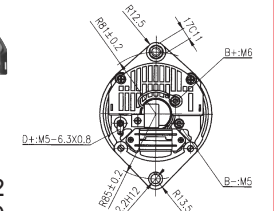

14 V / 55 A

62/919-17

Ø2 A B L2
86 10 49 65

Antares 110, 130, Frutteto 2 60, 75

62/920-25
Iskra

14 V / 65 A

62/919-17

Ø2 A B L2
2x90 10 58 70