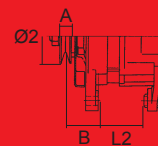

ALTERNATEURS ALTERNATORS

KHD-DEUTZ

EICHER

Réf. - OEM
Ref. - OEM

KHD-DEUTZ

↔ Précédents / See previous
Séries 06, 07 Series
Série DX Serie

62/920-34
Iskra
(01171638)

14 V / 65 A

62/919-21
⇒ 03/97

62/919-3
04/97 ⇒

Ø2 A B L1
68 10 21 56

Séries / Series
Agrostar
Agroxtra
Agroplus
Agrotron

62/920-102
Iskra
(01171638)

14 V / 80 A

62/919-3

Ø2 A B L1
70 10 21 56

62/920-71
Iskra
(01178607)

14 V / 95 A

62/919-9

Ø1 L1
17 56

Montage 24 Volts Assembly

62/920-60
Iskra
(03362189)

28 V / 35 A

62/919-32

Ø2 A B L1
69 10 21 56

EICHER

330, 3022, 3026, 3085, 3105, 3133,
3257, 3258, 3357, 3358, 3457, 3458,
3557

62/920-16
Iskra

14 V / 55 A

62/919-17
⇒ 03/97

62/919-3
04/97 ⇒

Ø2 A B L1
87 17 27 56

534, 542, 550, 565, 635, 642, 645,
648, 656, 680, 2070, 2080, 2090,
2100, 3108, 3125, 3145, 3558, 3559,
3560, 3657, 3658, 3659, 3660, 3719,
3720, 3721, 3722, 3723, 3725, 3726,
3728, 4666

62/920-34
Iskra

14 V / 65 A

62/919-21
⇒ 03/97

62/919-3
04-97 ⇒

Ø2 A B L1
68 10 21 56

Les références des pièces sont indicatives.
Nos pièces ne sont pas d'origine.

"THE RELIABLE SERVICE"

Part numbers are quoted for reference purposes only.
Our parts and accessories are not original.