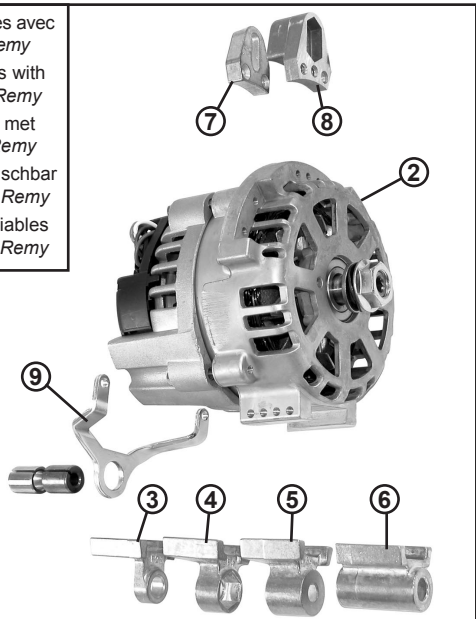

UNIVERSAL ALTERNATORS

Montage multi-positions à pattes interchangeableables -
Multiposition mountings with interchangeable supports -
Meervoudige bevestigingsmogelijkheden met verwisselbare steunen -
Universalmontage durch individuelle Halteranordnung -
Montaje multiposiciones con soportes intercambiables

Pièces interchangeableables avec BOSCH et Delco Remy
Interchangeable parts with BOSCH and Delco Remy
Uitwisselbare delen met BOSCH en Delco Remy
Einzelteile sind austauschbar mit Bosch und Delco Remy
Repuestos intercambiables con BOSCH y Delco Remy

1	2	3	4	5	6	7	8	9
62/920-150 KT (12 V - 34 A)	62/920-150			-				62/926-7
62/920-151 KT (12 V - 75 A)	62/920-151	62/926-1	62/926-2	62/926-3	62/926-4	62/926-5	62/926-6	62/926-8
62/920-152 KT (12 V - 120 A)	62/920-152							62/926-9

62/920-154 KT = 62/920-150 KT + 62/920-151 KT + 62/920-152 KT

10				Remarque - Comment - Opmerking - Anmerkung - Comentario
62/920-153 (12 V - 150 A)	95-101 mm	200 mm	22 mm	Anti-poussières - Dust protection - Stof bescherming - Staubschutz - Protección anti-polvo

Amp.	5	10	15	20	25	30	35	40	45	50	55	60	65	70	75	80	85	90	95	100	105	110	115	120	125	130	135	140	145	150	
62/920-150																															
62/920-151																															
62/920-152																															
62/920-153																															

Adaptables sur 98% des tracteurs agricoles, ces alternateurs sont **garantis 12 mois** à partir de la date de facturation.
Adaptable on 98% of the farm tractors, these alternators are **guaranteed 12 months** starting from the date of invoicing.
Deze dynamo's garanderen **12 maanden garantie** na levering en zijn aanpasbaar voor 98% van alle tractor-montages
Montierbar an 98% der landwirtschaftlichen Traktoren, die Lichtmaschinen unterliegen einer **Garantie von 12 Monaten**, ab Rechnungsdatum.
Adaptables sobre el 98% de los tractores agrícolas, estos alternadores están **garantizados por 12 meses** desde la fecha de facturación

Les références des pièces sont indicatives.
Nos pièces ne sont pas d'origine.

Part numbers are quoted for reference purposes only.
Our parts and accessories are not original.