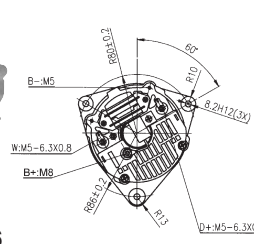

62/920-34
Iskra

14 V / 65 A

62/919-21
⇒ 03/97

62/919-3
04/97 ⇒