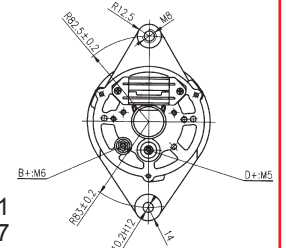

Ø1
17

L1
56

Aurora 45, Condor C,
Delfino 35 (⇒ 8/85), Falcon (⇒ 8/85),
Fox 35, 45, 55, Ranger 45 (⇒ 8/85),
Sirenetta,
Vigneron 35, 45, 50, 60 (⇒ 8/85)

62/920-17
Iskra

14 V / 33 A

62/919-16

Ø2 A B L1
83 13 29 27

62/920-67
Iskra

14 V / 55 A

62/919-21