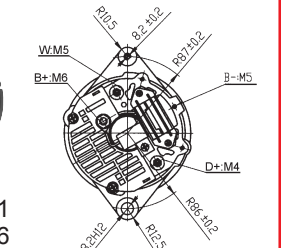

1032, 1042, 1052, 1055 (⇒ 6/89)

62/920-16
Iskra
(AL35998,
AL67175,
AL81436)

14 V / 55 A

62/919-17