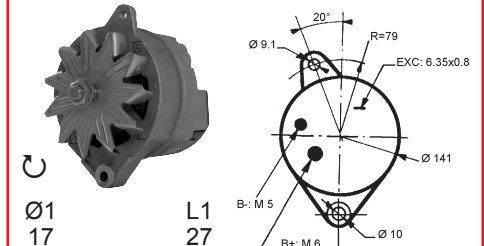

62/919-3
04/97 ⇒

122, 130, 155, 158, 165MK3, 178,
1080

62/920-80
Valeo 432982PO
9AL2600G
(906055M3,
508545M92)

14 V / 40 A

62/919-33
Séparé
Separate
(505E045)

Séries 200, 500, 600 Series
Sans cabine / Less cab