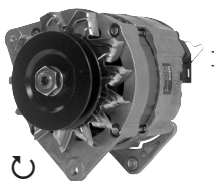

Ø1
15

L2
82

62/920-10
Iskra
(3536264M91)

14 V / 65 A

62/919-17

Ø2
85

A B L2
13 37 90

62/920-108
Iskra
24157
(3536264M91)