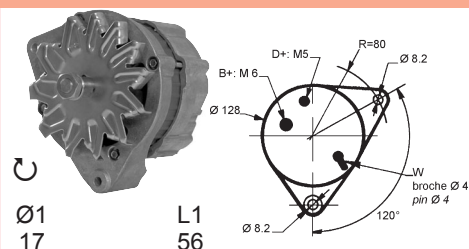

ALTERNATEURS ALTERNATORS

**CASE-IH
EUROPE**

Réf. - OEM
Ref. - OEM

CASE-IH EUROPE

⇐ Précédent / See previous
321, 431, 531, 554, 644, 743, 744,
844, 845, 856, 946
+ types XL types

62/920-84
Valeo 9AR2799G
432988A
(3138942R91,
3218239R91)

14 V / 45 A

62/919-20