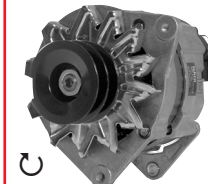

CASE-IH EUROPE

CX
70, 80, 90, 100

MC
80, 90, 100
(Perkins 4 cyl. / Perkins 4 cyl.)

62/920-122
Iskra
(A188590A1)

14 V / 65 A

62/919-3