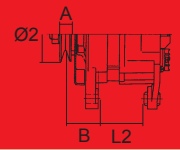

Réf. - OEM
Ref. - OEM