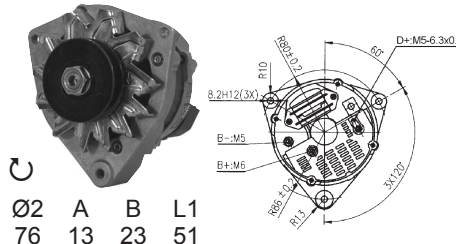

Ø2 A B L1
76 13 23 51

62/920-34
Iskra
(X8300600220,
G3459000110)

14 V / 65 A

62/919-21
⇒ 03/97

62/919-3
04/97 ⇒