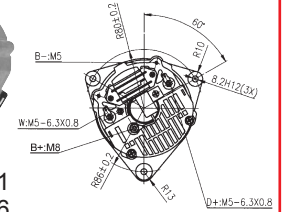

SPERRY NEW HOLLAND

8060, 8070, 8080

62/920-34
Iskra

14 V / 65 A

62/919-21
⇒ 03/97

62/919-3
04/97 ⇒

Ø2 A B L1
68 10 21 56

SAME

Buffalo, Falcon, Minitauro, Panther,
Saturno

62/920-18
Valeo 9AL2969F
432994K0
(294390700)

14 V / 33 A

62/919-15
Séparé
Separate