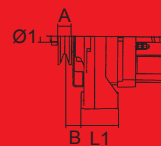

ALTERNATEURS ALTERNATORS

LANDINI

Réf. - OEM
Ref. - OEM

LANDINI

Moteurs 3 et 4 cylindres
3 & 4 cylinders engines

62/920-26
Valeo 9AR2917G

14 V / 45 A

62/919-22

62/920-5
Lucas LRA 105
NAB 301
26021243
(3473639M91,
1897453M91,
1897120M91)

14 V / 45 A

62/920-24
Iskra

14 V / 55 A

62/919-17

62/920-69
Iskra

14 V / 55 A

62/919-21

Moteurs 6 cylindres
6 cylinders engines
Suivants / See next ⇨

62/920-87
Valeo 9AR2918G
(3536264M91)

14 V / 45 A

62/919-22

62/920-4
Iskra
(3536264M91)

14 V / 55 A

62/919-17

Les références des pièces sont indicatives.
Nos pièces ne sont pas d'origine.

"THE RELIABLE SERVICE"

Part numbers are quoted for reference purposes only.
Our parts and accessories are not original.