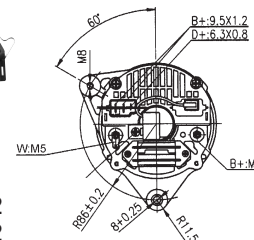

ALTERNATEURS ALTERNATORS

CASE-IH
EUROPE

CASE-IH
ENGLAND

CLAAS

Réf. - OEM
Ref. - OEM

CASE-IH EUROPE

CX
70, 80, 90, 100

MC
80, 90, 100
(Perkins 4 cyl. / Perkins 4 cyl.)

62/920-122
Iskra
(A188590A1)

14 V / 65 A

62/919-3