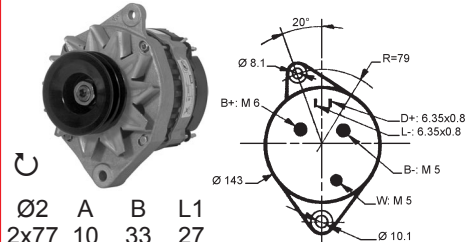

62/919-17

Poulie double
Double pulley

62/920-77
Valeo A13N76
432978T0
(7700707225,
6005003143)

14 V / 50 A

62/919-35

62/920-75
Valeo 2940119
432980C0
433473
(7700008742)

14 V / 65 A

62/919-35