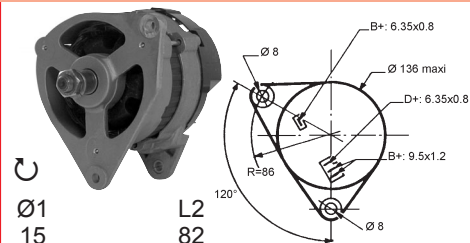

ALTERNATEURS ALTERNATORS

LANDINI

Réf. - OEM
Ref. - OEM

LANDINI

Moteurs 3 et 4 cylindres
3 & 4 cylinders engines

62/920-26
Valeo 9AR2917G

14 V / 45 A

62/919-22

62/920-5
Lucas LRA 105
NAB 301
26021243
(3473639M91,
1897453M91,
1897120M91)

14 V / 45 A