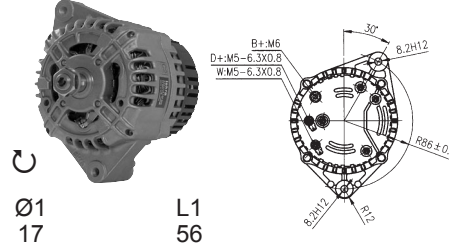

Ø1
17

L1
56

VOLVO

BM320, 400, 430, 500, 620, 640,
650, 700, 840,
BM Boxer 350, 600,
BM T800, T810, T814,
BM 2200, 2204, 2250, 2254,
2650, 2654

Suivant / See next ⇨

62/920-65
Iskra

14 V / 55 A

62/919-21