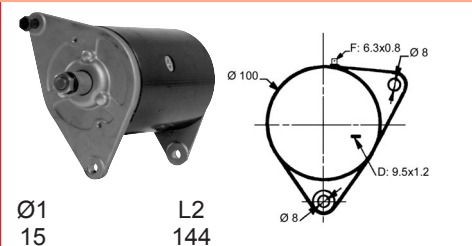

Ø2 A B L2
2x90 10 58 70

LANDINI

3000, 4000, 4500, 5500, 6000,
6500, 7500, 8500

62/910-1
Lucas 22703
(2871170,
2871182)

12 V / 11 A

62/919-1

Ø1 L2
15 144

Les références des pièces sont indicatives.
Nos pièces ne sont pas d'origine.