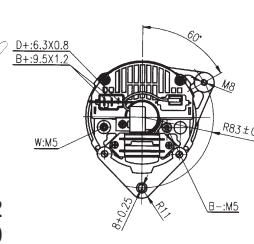

485, 495, 585, 595, 685, 695, 785,
795, 885, 895, 995, 3210, 3220,
3230, 4210, 4220, 4230, 4240

62/920-10
Iskra
(3129851R91,
92292C1)

14 V / 65 A

62/919-17