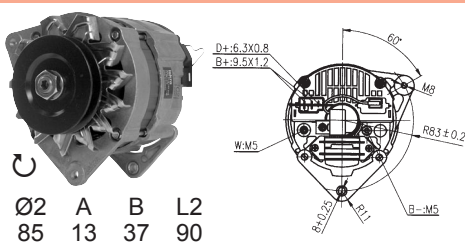

Ø2
85

A
13

B
37

L2
90

8050, 8100, 8150, 8200, 8400, 8450

62/920-71
Iskra

14 V / 95 A

62/919-9