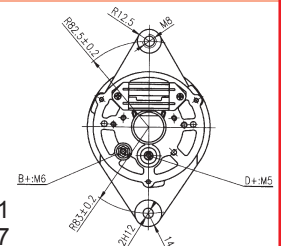

483,
C362, C453, C533,
R235,
R483, R513 (⇒ 1/85)

62/920-17
Iskra

14 V / 33 A

62/919-16

Les références des pièces sont indicatives.
Nos pièces ne sont pas d'origine.

"THE RELIABLE SERVICE"

Part numbers are quoted for reference purposes only.
Our parts and accessories are not original.