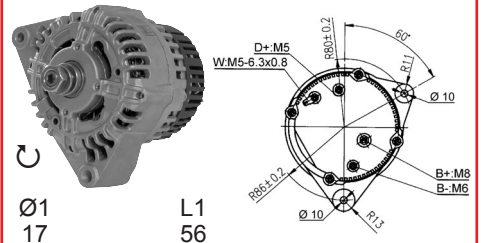

Séries / Series
300, 500, 700, 800, 900
Moteur Deutz BF1013 Engine

62/920-126
Iskra
(G515900010100)

14 V / 143 A