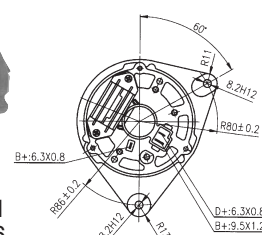

62/920-55
Magnetron
443113516061
(59115740,
69185710,
89355901)

14 V / 55 A

62/919-40
(86350903)
Séparé
Separate

Ø2 A B L1
92 17 25 50

62/920-79
Iskra
(59115740,
69185710,
89355901)

14 V / 33 A

62/919-16

Ø2 A B L1
65 10 20 56