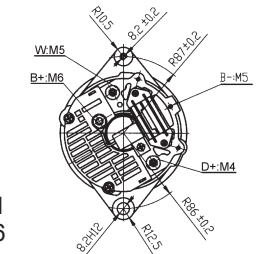

ALTERNATEURS ALTERNATORS

KHD-DEUTZ

EICHER

Réf. - OEM
Ref. - OEM

KHD-DEUTZ

↔ Précédents / See previous
Séries 06, 07 Series
Série DX Serie

62/920-34
Iskra
(01171638)

14 V / 65 A

62/919-21
⇒ 03/97

62/919-3
04/97 ⇒

Ø2 A B L1
68 10 21 56

Séries / Series
Agrostar
Agroxtra
Agroplus
Agrotron

62/920-102
Iskra
(01171638)

14 V / 80 A

62/919-3

Ø2 A B L1
70 10 21 56

62/920-71
Iskra
(01178607)

14 V / 95 A

62/919-9

Ø1 L1
17 56

Montage 24 Volts Assembly

62/920-60
Iskra
(03362189)

28 V / 35 A

62/919-32

Ø2 A B L1
69 10 21 56

EICHER

330, 3022, 3026, 3085, 3105, 3133,
3257, 3258, 3357, 3358, 3457, 3458,
3557

62/920-16
Iskra

14 V / 55 A

62/919-17
⇒ 03/97

62/919-3
04/97 ⇒

Ø2 A B L1
87 17 27 56

534, 542, 550, 565, 635, 642, 645,
648, 656, 680, 2070, 2080, 2090,
2100, 3108, 3125, 3145, 3558, 3559,
3560, 3657, 3658, 3659, 3660, 3719,
3720, 3721, 3722, 3723, 3725, 3726,
3728, 4666

62/920-34
Iskra

14 V / 65 A

62/919-21
⇒ 03/97

62/919-3
04-97 ⇒

Ø2 A B L1
68 10 21 56

Les références des pièces sont indicatives.
Nos pièces ne sont pas d'origine.

"THE RELIABLE SERVICE"

Part numbers are quoted for reference purposes only.
Our parts and accessories are not original.