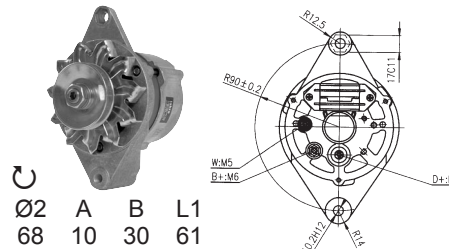

Ø2
68

A
10

B
30

L1
61

VALMET

355, 365, 455, 465, 505, 565, 655,
665, 705, 805, 865, 905, 1394,
1594, 1694, C15, C20, C100, C200
6000, 6100, 6200, 6300, 6400,
6600, 6800

62/920-10
Iskra
(489385)

14 V / 65 A

62/919-17