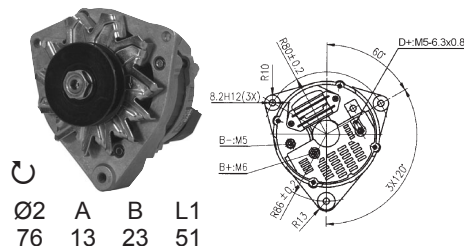

62/920-65
Iskra
(01171638)

14 V / 55 A

62/919-21