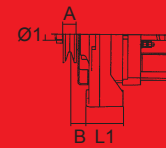

Réf. - OEM
Ref. - OEM