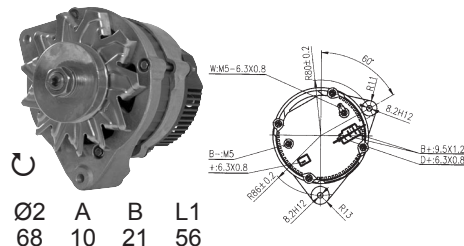

62/920-62
Iskra
(01178521)

14 V / 55 A

62/919-21