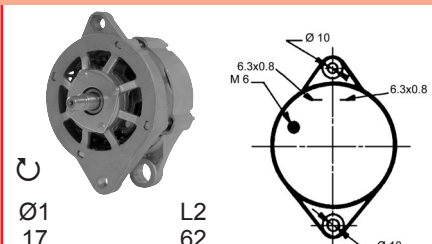

14 V / 95 A

62/919-18

FIATAGRI NEW HOLLAND

250, 300, 350, 400, 450, 500, 540,
550, 600, 650, 750, 850, 900, 1000,
1300
Suivant / See next ↔

62/920-94
Real
(4152612,
4474904)

14 V / 42 A

62/919-23
Séparé
Separate