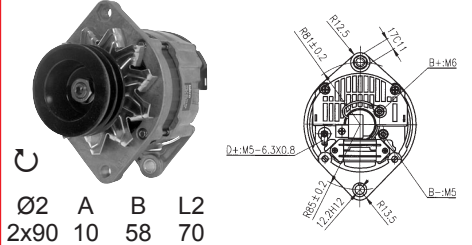

Ø2 A B L2
2x90 10 58 70

LANDINI

3000, 4000, 4500, 5500, 6000,
6500, 7500, 8500

62/910-1
Lucas 22703
(2871170,
2871182)

12 V / 11 A

62/919-1