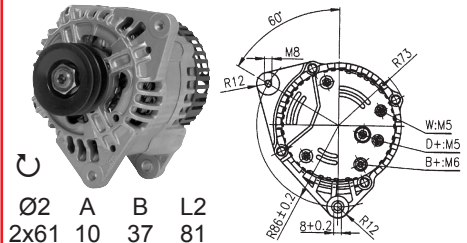

14 V / 95 A

62/919-18

FIATAGRI NEW HOLLAND

250, 300, 350, 400, 450, 500, 540,
550, 600, 650, 750, 850, 900, 1000,
1300
Suivant / See next ↔

62/920-94
Real
(4152612,
4474904)

14 V / 42 A

62/919-23
Séparé
Separate