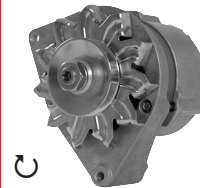

62/920-55
Magnetron
443113516061
(59115740,
69185710,
89355901)

14 V / 55 A

62/919-40
(86350903)
Séparé
Separate

Ø2 A B L1
92 17 25 50

62/920-79
Iskra
(59115740,
69185710,
89355901)

14 V / 33 A

62/919-16

Ø2 A B L1
65 10 20 56