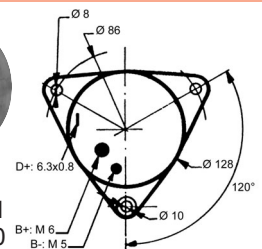

Ø2 A B L1
92 17 25 50

62/920-79
Iskra
(59115740,
69185710,
89355901)

14 V / 33 A

62/919-16