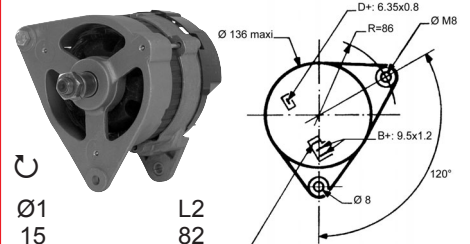

62/920-69
Iskra

14 V / 55 A

62/919-21

Moteurs 6 cylindres
6 cylinders engines
Suivants / See next ⇨

62/920-87
Valeo 9AR2918G
(3536264M91)

14 V / 45 A

62/919-22

62/920-4
Iskra
(3536264M91)