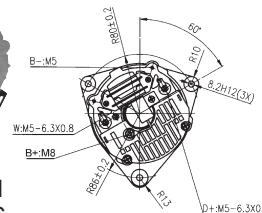

ALTERNATEURS ALTERNATORS

KHD-DEUTZ

EICHER

Réf. - OEM
Ref. - OEM

KHD-DEUTZ

↔ Précédents / See previous
Séries 06, 07 Series
Série DX Serie

62/920-34
Iskra
(01171638)

14 V / 65 A

62/919-21
⇒ 03/97

62/919-3
04/97 ⇒

Ø2 A B L1
68 10 21 56

Séries / Series
Agrostar
Agroxtra
Agroplus
Agrotron

62/920-102
Iskra
(01171638)

14 V / 80 A

62/919-3

Ø2 A B L1
70 10 21 56

62/920-71
Iskra
(01178607)

14 V / 95 A

62/919-9

Ø1 L1
17 56

Montage 24 Volts Assembly

62/920-60
Iskra
(03362189)

28 V / 35 A

62/919-32

Ø2 A B L1
69 10 21 56

EICHER

330, 3022, 3026, 3085, 3105, 3133,
3257, 3258, 3357, 3358, 3457, 3458,
3557

62/920-16
Iskra

14 V / 55 A

62/919-17
⇒ 03/97

62/919-3
04/97 ⇒

Ø2 A B L1
87 17 27 56

534, 542, 550, 565, 635, 642, 645,
648, 656, 680, 2070, 2080, 2090,
2100, 3108, 3125, 3145, 3558, 3559,
3560, 3657, 3658, 3659, 3660, 3719,
3720, 3721, 3722, 3723, 3725, 3726,
3728, 4666

62/920-34
Iskra

14 V / 65 A

62/919-21
⇒ 03/97

62/919-3
04-97 ⇒

Ø2 A B L1
68 10 21 56

Les références des pièces sont indicatives.
Nos pièces ne sont pas d'origine.

"THE RELIABLE SERVICE"

Part numbers are quoted for reference purposes only.
Our parts and accessories are not original.