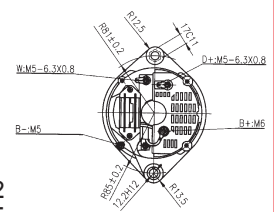

Ø2 A B L2
86 10 49 65

Antares 110, 130, Frutteto 2 60, 75

62/920-25
Iskra

14 V / 65 A

62/919-17