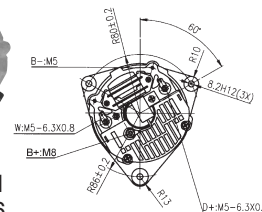

ALTERNATEURS ALTERNATORS

KHD-DEUTZ

EICHER

Réf. - OEM
Ref. - OEM

KHD-DEUTZ

↔ Précédents / See previous
Séries 06, 07 Series
Série DX Serie

62/920-34
Iskra
(01171638)

14 V / 65 A

62/919-21
⇒ 03/97

62/919-3
04/97 ⇒

Ø2 A B L1
68 10 21 56

Séries / Series
Agrostar
Agroxtra
Agroplus
Agrotron

62/920-102
Iskra
(01171638)

14 V / 80 A

62/919-3

Ø2 A B L1
70 10 21 56

62/920-71
Iskra
(01178607)

14 V / 95 A

62/919-9

Ø1 L1
17 56

Montage 24 Volts Assembly

62/920-60
Iskra
(03362189)

28 V / 35 A

62/919-32

Ø2 A B L1
69 10 21 56

EICHER

330, 3022, 3026, 3085, 3105, 3133,
3257, 3258, 3357, 3358, 3457, 3458,
3557

62/920-16
Iskra

14 V / 55 A

62/919-17
⇒ 03/97

62/919-3
04/97 ⇒

Ø2 A B L1
87 17 27 56

534, 542, 550, 565, 635, 642, 645,
648, 656, 680, 2070, 2080, 2090,
2100, 3108, 3125, 3145, 3558, 3559,
3560, 3657, 3658, 3659, 3660, 3719,
3720, 3721, 3722, 3723, 3725, 3726,
3728, 4666

62/920-34
Iskra

14 V / 65 A

62/919-21
⇒ 03/97

62/919-3
04-97 ⇒

Ø2 A B L1
68 10 21 56

Les références des pièces sont indicatives.
Nos pièces ne sont pas d'origine.

"THE RELIABLE SERVICE"

Part numbers are quoted for reference purposes only.
Our parts and accessories are not original.