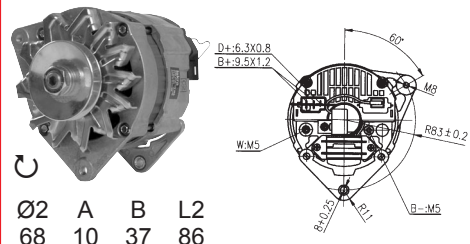

62/920-4
Iskra
(3536264M91)

14 V / 55 A

62/919-17