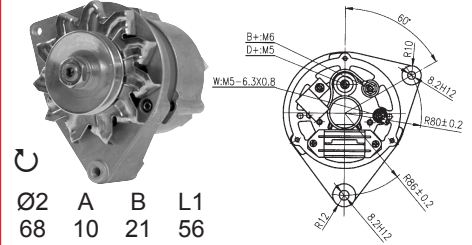

LAMBORGHINI

LANDINI

ALTERNATEURS ALTERNATORS

Réf. - OEM
Ref. - OEM

LAMBORGHINI

503, 583, 603, 704,
804, 904 (⇒ 1/85)

62/920-23
Iskra

14 V / 33 A

62/919-16

Ø2 A B L1
68 10 21 56

483, 583 (2/85 ⇒)
653, 654, 683, 684, 754, 784,
C362 (2/85 ⇒), C553, C554, C653,
R483, R513 (2/85 ⇒),
R583, R613, R654, R683, R684,
R714, R724, R754, R765, R845,
R955, 1156, 1256, 1356, 1556

62/920-98
Iskra
(294390900)

14 V / 33 A

62/919-16