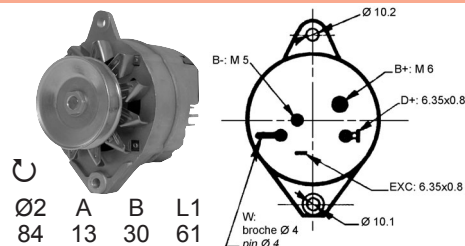

14 V / 45 A

Séparé
SeparateØ2
84A
13B
30L1
61350, 445, 453, 530, 533, 550, 640,
643, 650, 652, 703, 1010**62/920-53**
Iskra

14 V / 33 A

62/919-16Ø2
68A
10B
30L1
61**VALMET**355, 365, 455, 465, 505, 565, 655,
665, 705, 805, 865, 905, 1394,
1594, 1694, C15, C20, C100, C200
6000, 6100, 6200, 6300, 6400,
6600, 6800**62/920-10**
Iskra
(489385)