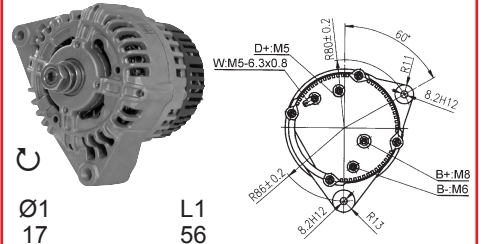

Séries 800, 900 Series
Moteur MAN Engine
(2 par tracteur / 2 per tractor)

62/920-125
Iskra
(F920901010010)

14 V / 90 A