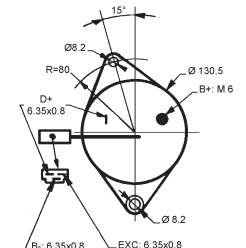

62/919-3
04/97 ⇒

Ø2 A B L1
68 10 21 56

SAME

Buffalo, Falcon, Minitauro, Panther,
Saturno

62/920-18
Valeo 9AL2969F
432994K0
(294390700)

14 V / 33 A

62/919-15
Séparé
Separate

Ø1
17