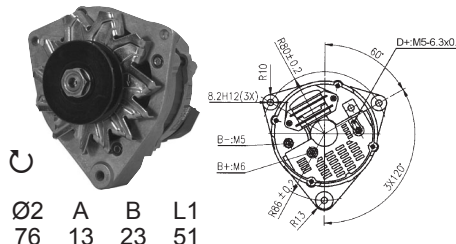

Ø2 A B L1
68 10 21 56

62/920-38
Iskra
(X8300600110)

14 V / 33 A

62/919-13

Ø1 L1
17 56

62/920-65
Iskra
(X8300600200)

14 V / 55 A

62/919-21