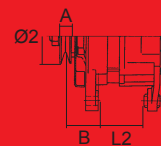

ALTERNATEURS ALTERNATORS

LANDINI

Réf. - OEM
Ref. - OEM

LANDINI

Moteurs 3 et 4 cylindres
3 & 4 cylinders engines

62/920-26
Valeo 9AR2917G

14 V / 45 A

62/919-22

62/920-5
Lucas LRA 105
NAB 301
26021243
(3473639M91,
1897453M91,
1897120M91)

14 V / 45 A

62/920-24
Iskra

14 V / 55 A

62/919-17

62/920-69
Iskra

14 V / 55 A

62/919-21

Moteurs 6 cylindres
6 cylinders engines
Suivants / See next ⇨

62/920-87
Valeo 9AR2918G
(3536264M91)

14 V / 45 A

62/919-22

62/920-4
Iskra
(3536264M91)

14 V / 55 A

62/919-17

Les références des pièces sont indicatives.
Nos pièces ne sont pas d'origine.

"THE RELIABLE SERVICE"

Part numbers are quoted for reference purposes only.
Our parts and accessories are not original.