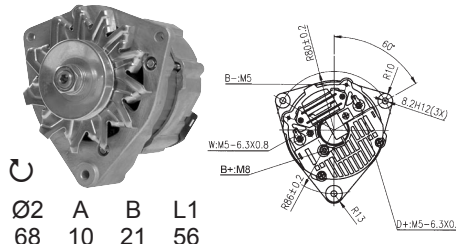

14 V / 55 A

62/919-21

Ø2 A B L1
76 13 23 51

62/920-34
Iskra
(X8300600220,
G3459000110)

14 V / 65 A

62/919-21
⇒ 03/97

62/919-3
04/97 ⇒

Ø2 A B L1
68 10 21 56