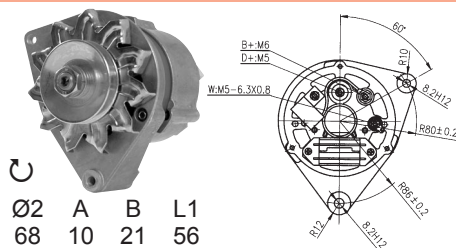

Ø2 A B L1
68 10 21 56

62/920-38
Iskra
(X8300600110)

14 V / 33 A

62/919-13

Ø1 L1
17 56

62/920-65
Iskra
(X8300600200)

14 V / 55 A

62/919-21