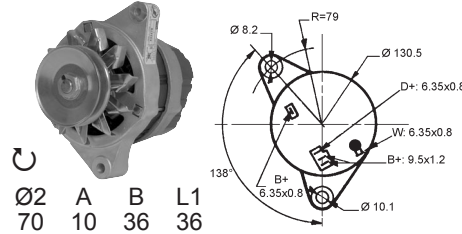

Ø2 A B L1
70 10 36 36

62/920-83
Valeo 9AR2729F
432979
433478
(7700683200,
6005003150)

14 V / 35 A

62/919-34