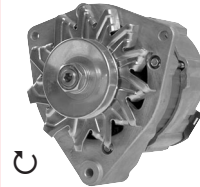

62/919-3
04/97 ⇒

Ø2 A B L1
68 10 21 56

SAME

Buffalo, Falcon, Minitauro, Panther,
Saturno

62/920-18
Valeo 9AL2969F
432994K0
(294390700)

14 V / 33 A

62/919-15
Séparé
Separate

Ø1
17