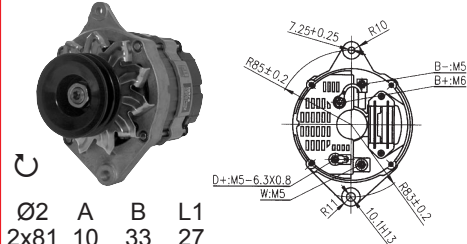

62/920-70
Iskra
(6005700087,
6005003144)

14 V / 65 A

62/919-21

Les références des pièces sont indicatives.
Nos pièces ne sont pas d'origine.

"THE RELIABLE SERVICE"

Part numbers are quoted for reference purposes only.
Our parts and accessories are not original.