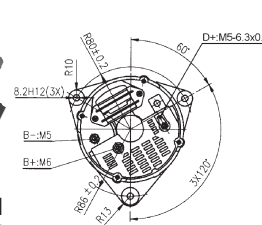

62/920-100
Iskra
(59115740,
69185710,
89355901)

14 V / 45 A

62/919-17

Ø1 A B L1
17 56

62/920-65
Iskra
(59115740,
69185710,
89355901)

14 V / 55 A

62/919-21

Ø2 A B L1
76 13 23 51