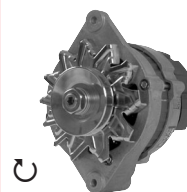

Ø2 A B L1
68 10 21 56

Buffalo 130, Centauro 70,
Centurion 75, Condor 55, Corsaro 70,
Delfino 35, Drago 85, 120, Falcon,
Jaguar 95, 100, Leopard 85, 90,
Mercury 85, Panther 90, 95,
Ranger 45, Solar 55, Taurus 60,
Tiger 100, Six 105, Trident 130,
Vigneron 35, 50, 60, 70
Suivants / See next ⇒

62/920-98
Iskra
(294390900)

14 V / 33 A

62/919-16