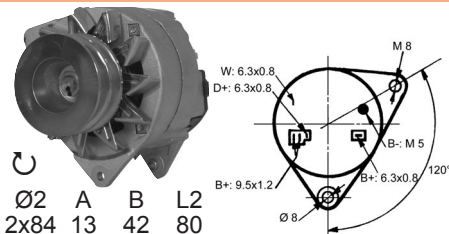

MASSEY
FERGUSON

MERLO

RENAULT
D.M.A.

ALTERNATEURS
ALTERNATORS

Réf. - OEM
Ref. - OEM

MASSEY-FERGUSON

← Précédent / See previous

3085, 3095, 3115, 3125, 3630,
3645, 3655, 3670, 3680, 3690,
4215, 4220, 4225, 4235, 4240,
4245, 4255, 4260, 4265, 4270,
6110, 6120, 6130, 6140, 6150,
6160, 6170, 6180, 6190, 6235,
6245, 6255, 6260, 6265, 6270,
6280, 6290, 8110, 8120, 8130,
8140, 8150, 8160, 8925, 8926,
8937, 8939

62/920-74
Valeo 2541290
436273, 2541131
2541400, 2541712
2541713, 2541714
(3581388M1,
3582821M1,
3615942M1,
3618906M1,
3618907M1,
3618908M1,
3714922M1,
3714944M1)

14 V / 70 A

Ø2 A B L2
2x84 13 42 80