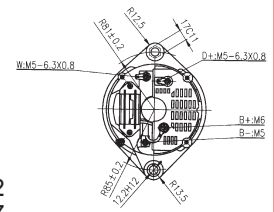

62/920-30
Iskra
(294393200,
294393700,
294394000,
294395500,
294395700,
294393200,
294394200)

14 V / 65 A

62/919-21

Ø1 L2
17 67

62/920-68
Iskra
(294393200,
294393700,
294394000,
294395500,
294395700,
294393200,
294394200)