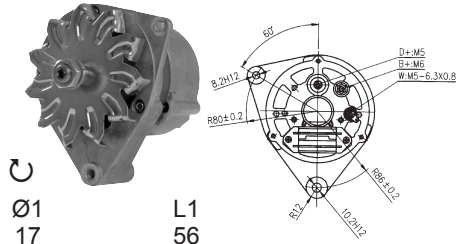

Ø2 A B L1
68 10 21 56

62/920-38
Iskra
(X8300600110)

14 V / 33 A

62/919-13

Ø1 L1
17 56

62/920-65
Iskra
(X8300600200)

14 V / 55 A

62/919-21