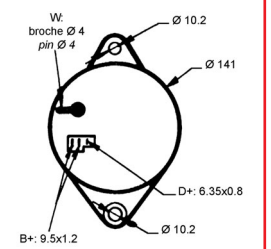

62/920-98
Iskra
(294390900)

14 V / 33 A

62/919-16

Ø2 A B L2
80 10 49 74

62/920-89
Valeo 9AR5006G
432991F0
(294391300)

14 V / 45 A

62/919-37

Ø2 A B L2
77 10 48 62