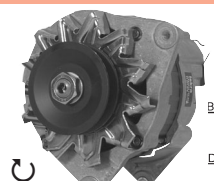

Mc CORMICK

CX
50, 60
(Perkins 3 cyl. / Perkins 3 cyl.)

62/920-121
Iskra
(A231295A1)

14 V / 65 A

62/919-3

Ø2
75

A B L2
13 36 82