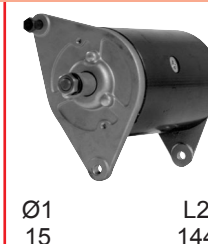

14 V / 65 A

62/919-3

CASE-IH ENGLAND

275, 276, 354, 414, 434, 444

62/910-1
Lucas 22703
(3055228R91)

12 V / 11 A

62/919-1

374, 384, 444, 454, 484, 584, 674,
684, 784, 884

62/920-4
Iskra
(3125132R92)

14 V / 55 A

62/919-17

485, 495, 585, 595, 685, 695, 785,
795, 885, 895, 995, 3210, 3220,
3230, 4210, 4220, 4230, 4240

62/920-10
Iskra
(3129851R91,
92292C1)

14 V / 65 A

62/919-17

CLAAS