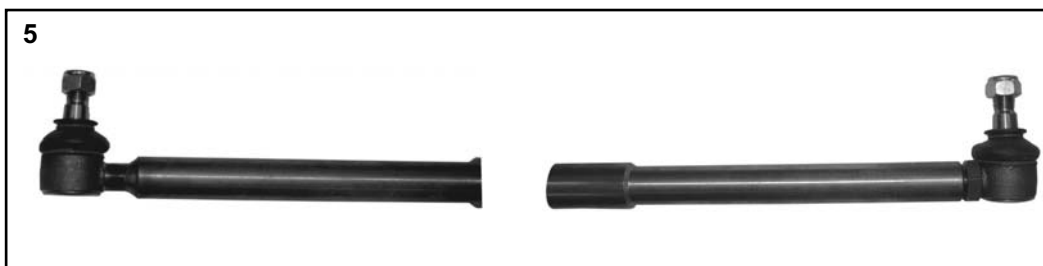

FORD PARTS

Rotules & tirants de direction - Steering links & sockets - Stuurkogels en stangen - Kugelgelenke und Spurstangen - Rótulas y acoples de dirección

	Fig.	Part N°	OEM	Filet Thread Gewinde Schroefdraad Rosca	Longueur Lenght Länge Lengte Longitud	Conicité Cone Konus Conisch Cono	
8670, 8770, 8870, 8970	1	24/495-221	86507390	M 1 1/4" RH	325mm	24.5/28	
	1	24/495-222	86024885 86507389	M 1 1/4" LH			
	2	24/496-163	81874903	F 1" RH	80mm		
	3	24/581-48	86020750 86508663	M 1 1/4" RH	190mm		
	3	24/581-49	86020751 86508662	M 1 1/4" LH			
	4	24/581-43	86018347	F 1"-16F D	80mm		28.5/32
5640, 6635, 6640, 7635, 7740, 7840, TL80, TL90, TL100 (10/98⇒1/04) TL80A, TL90A, TL100A (1/04⇒) TS80, TS90, TS100, TS110, TS115	5	24/493-30	5168933	M20x1D	1470mm	18/20	
	6	24/497-95	5109553 4955011 4982356	M20x1D	75		
8160, 8360, 8560 (⇒C3845)	5	24/493-33	5169909 5164798	M24x1.5RH	1736mm	20/22	
8160, 8360, 8560 (D3845⇒)	5	24/493-34	5177449 5174479	M24x1.5RH			

Les références des pièces sont indicatives.
Nos pièces ne sont pas d'origine.

Part numbers are quoted for reference purposes only.
Our parts and accessories are not original.