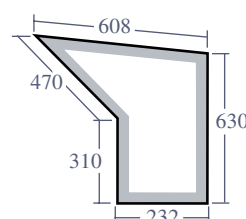

24/4032-2
(D6781, 83944253,
E3NN94214A37BA)
Gauche / LH

24/4033-2
(D6782, 83944241,
E3NN94214A36AA)
Droit / RH