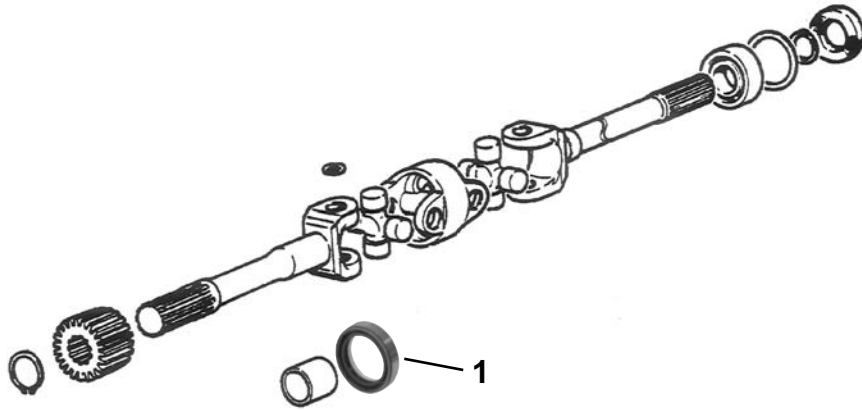

FORD PARTS

Pont avant - Front axle - Vorderachsteile - Voorasonderdelen - Piezas del eje delantero

	Fig.	Part N°	OEM	
2610, 3610, 4110, 4610, 5110, 5610, 5640, 6410, 6610, 6640, 6810, 7010, 7610, 7710, 7740, 7810, 7840, 7910, 8010, 8210, 8240, 8340	1	24/6407-49	85807964	40x55x10
550, 555, 555A, 555B, 655, 655A, LB115, LB115CP