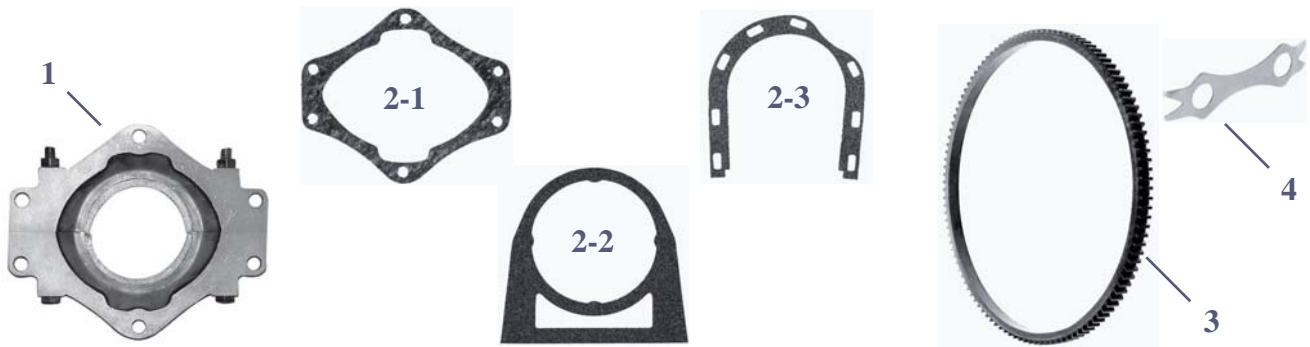

VILEBREQUINS ET PIECES CONNEXES
CRANKSHAFTS AND RELATED PARTS

Fig.	1	2	3	4
Tracteurs Tractors	Palier Housing	Joint Rear gasket		Couronne de démarrage Ring gear
Major, Super Major				24/15-2 (E1ADDN6384, 81710704)
Dexta, Super Dexta	24/14-4 (E124Z9, 81800035)	24/17-14 (957E6344A, 83934357) 2-1		24/15-12 (957E6384B, 81804209)
Tous modèles diesel 3, 4, 6 cylindres sauf Major & Dexta <i>All 3, 4, 6 cylinders diesel models except Major & Dexta</i>		24/17-6 2-2 (⇄ 11/86) (C7NN6N008B, 81820964)	24/17-7 (A) 2-3 (12/86 ⇄) (E9NN6N305AB, 81864478)	24/15-4 (E2NN6384AA, 83949153)

(A) Sur tracteurs séries 10, 30 et TW avec bloc moteur à goujons à épaulement
24/17-7 fits '10', '30' and 'TW' series tractors with stepped stud engine block