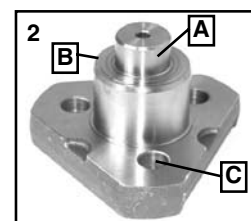

(A) Ejes modificados con 6 estrías. Usar unicamente sobre equipos de TDF de 1000 rpm.

FORD PARTS

Pièces d'avant-train - Front axle parts - Vorderachsteile - Voorasdelen - Piezas para el eje delantero

	1	2	3	4
 5640, 6640, 7740, 7840, 8240, 8340	24/6450-60 (81863173) A=Ø 35MM B=Ø 50MM C=Ø 14,60MM	24/6450-61 (83952503) A=Ø 30MM B=Ø 50MM C=Ø 14,60MM	24/6451-82 (83982416, 9968002, 83944349) D=Ø 27.50MM E=Ø 52MM F=15.80MM	24/6452-82 (83982431, 9967999) D=Ø 34.50MM E=Ø 52MM F=16.45MM
 345, 445, 545, 555, 575, 655, 675				
 5610, 5610, 6610, 6810, 7010, 7610, 7710, 7810, 7910, 8010			24/6451-82 (83982416, 9968002, 83944349)	
 345, 445, 545, 555, 575, 655, 675, LB75, TLB75, LB85, TLB85, LB90, LB95, TLB95, LB110				
 345, 445, 545, 555, 575, 655, 675, TLB75, TLB85, TLB95				24/6452-82 (83982431, 9967999)