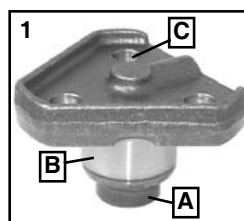

FORD PARTS

Pièces d'avant-train - Front axle parts - Vorderachsteile - Voorasdelen - Piezas para el eje delantero

	1	2	3	4
5640, 6640, 7740, 7840, 8240, 8340	24/6450-60 (81863173) A=Ø 35MM B=Ø 50MM C=Ø 14,60MM	24/6450-61 (83952503) A=Ø 30MM B=Ø 50MM C=Ø 14,60MM	24/6451-82 (83982416, 9968002, 83944349) D=Ø 27.50MM E=Ø 52MM F=15.80MM	24/6452-82 (83982431, 9967999) D=Ø 34.50MM E=Ø 52MM F=16.45MM
345, 445, 545, 555, 575, 655, 675				
5610, 5610, 6610, 6810, 7010, 7610, 7710, 7810, 7910, 8010			24/6451-82 (83982416, 9968002, 83944349)	
345, 445, 545, 555, 575, 655, 675, LB75, TLB75, LB85, TLB85, LB90, LB95, TLB95, LB110				
345, 445, 545, 555, 575, 655, 675, TLB75, TLB85, TLB95				24/6452-82 (83982431, 9967999)

Les références des pièces sont indicatives.
Nos pièces ne sont pas d'origine.

Part numbers are quoted for reference purposes only.
Our parts and accessories are not original.

"THE RELIABLE SERVICE"