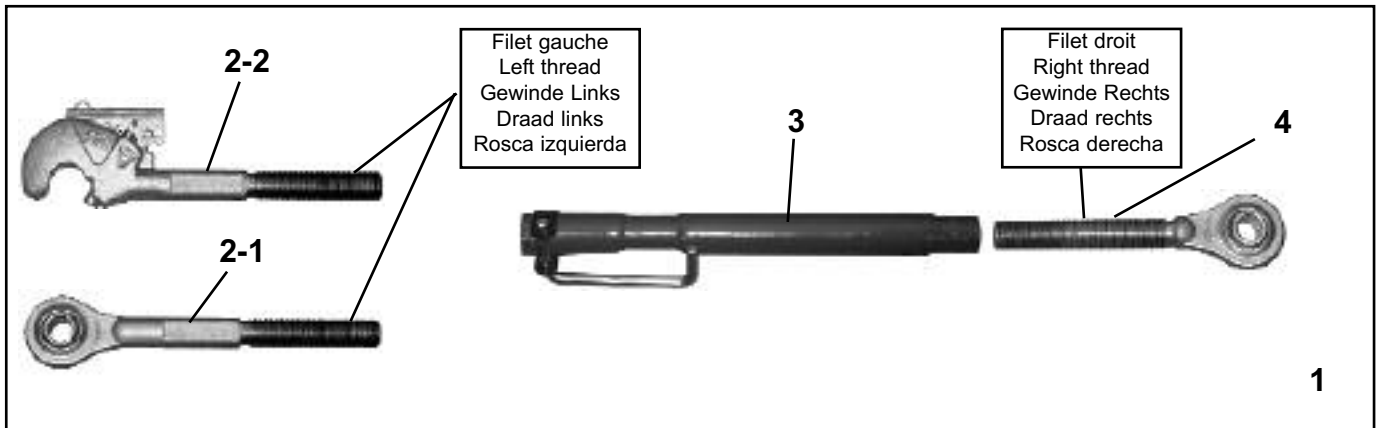

Fig. / Abb. / Afb. / Fig.		1	2	3	4
	Dimensions Size Abmessungen Afmetingen Diemensiones	Barre d'attelage Top link assy. Oberlenker Kplt. Topstang Barra del tercer punto	Rotule côté machine Implement ball end Oberlenkerendstück machinenseitig Topstangeund machinezijde Rótula lado impl.	Tube Centre tube Rohr Buis Tubo estándar	Rotule côté tracteur Tractor ball end Oberlenkerendstück Traktor Topstangeund traktorzijde Rótula lado tractor
2810, 2910, 3230, 3430, 3900, 3910, 3930, 4000, 4100, 4110, 4130, 4600, 4610, 4630, 4830, 5000, 5030, 5110, 5600, 5610, 5700, 5900, 6410, 6600, 6610, 6700, 6710, 6810, 7000, 7410, 7600, 7610, 7700, 7710, 7810, 7910, 8210	Cat. 1 / Cat. 1 Kat. 1 / Kat. 1 19mm/19mm 620-790mm	24/700-20 (D6NN576C, 83908686)	24/701-8 (2-1) (D6NNA911A, 83908685) Cat. 1 / Cat. 1 Kat. 1 / Kat. 1 1" 1/4' G / L / L / I	24/702-5 (DONNA908A, 81824140, 82001379) 425mm 16 ^{3/4"}	24/703-4 (DONNA914A, 81824143, 82001388) Cat. 1 / Cat. 1 Kat. 1 / Kat. 1 1" 1/4' D / R / R / D
	Cat. 2 / Cat. 1 Kat. 2 / Kat. 1 25.4mm/19mm 620-790mm	24/700-11 (E0NN576EC, 83982522, 82001392)	24/701-5 (2-1) (DONNA911A, E8NNA911AA, 81824142, 83972601) Cat. 2 / Cat. 2 Kat. 2 / Kat. 2 1" 1/4' G / L / L / I		
	Cat. 2 / Cat. 2 Kat. 2 / Kat. 2 25.4mm/25.4mm 620-790mm	24/700-12 (D0NN576A, 81824138, 82001394)	24/701-9 (2-2) (D9NNP972AA, 83918670) Cat. 2 / Cat. 2 Kat. 2 / Kat. 2 1" 1/4' G / L / L / I		24/703-5 (DONNA914B, 81824144, 82001389) Cat. 1 / Cat. 1 Kat. 1 / Kat. 1 1" 1/4' D / R / R / D
	Cat. 2 / Cat. 2 Kat. 2 / Kat. 2 25.4mm/25.4mm 680-850mm	24/700-21 (93NY576AA)	24/701-5 (2-1) (DONNA911A, E8NNA911AA, 81824142, 83972601) Cat. 2 / Cat. 2 Kat. 2 / Kat. 2 1" 1/4' G / L / L / I	24/702-10 485mm 19"	