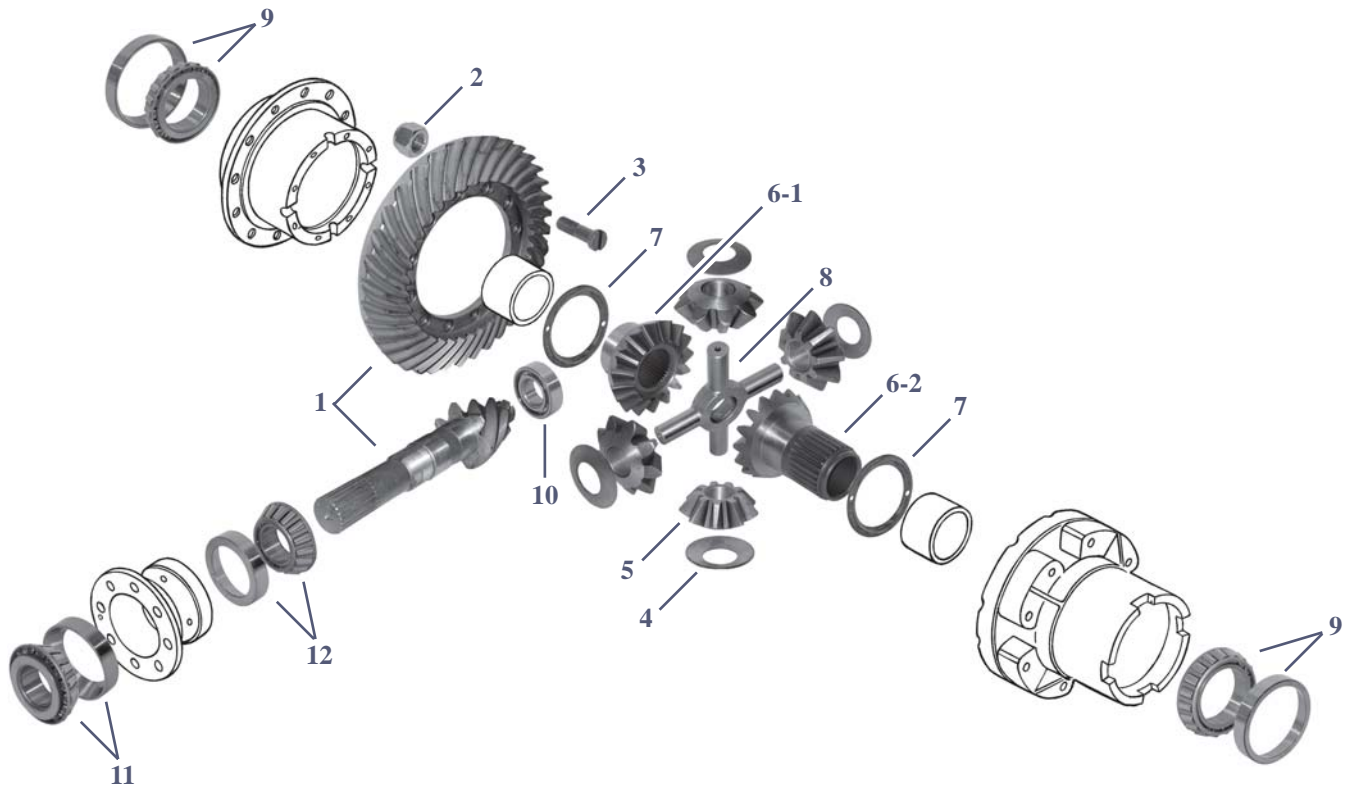

Les références des pièces sont indicatives.
Nos pièces ne sont pas d'origine.

Part numbers are quoted for reference purposes only.
Our parts and accessories are not original.

DIFFERENTIEL
DIFFERENTIAL

Fig.			1
Tracteurs Tractors			Couronne et pignon Crown wheel and pinion
2000, 3000 (⇄ 12/73)	Sans frein à main, sauf transmission 10 vitesses Less handbrake, less 10 speed transmission	Ratio 6.16:1 (6/37)	24/341-6 (C5NN4209G, 81803385)
2000, 3000 (1/74 ⇄) 2310, 2600, 2610, 3600, 3610	Sans frein à main, sauf transmission 10 vitesses Less handbrake, less 10 speed transmission	Ratio 6.16:1 (6/37)	24/341-9 (D1NN4209B, 81844500)
5000, 5110, 5600, 5610, 5700, 6410, 6600, 6610, 6700, 6810, 7610	Sans frein à main, sans chargeur, sans traction avant Less handbrake, less Load Monitor, less FWD	Ratio 5.28:1 (7/37)	24/341-5 (C5NN4209C, 81803384)