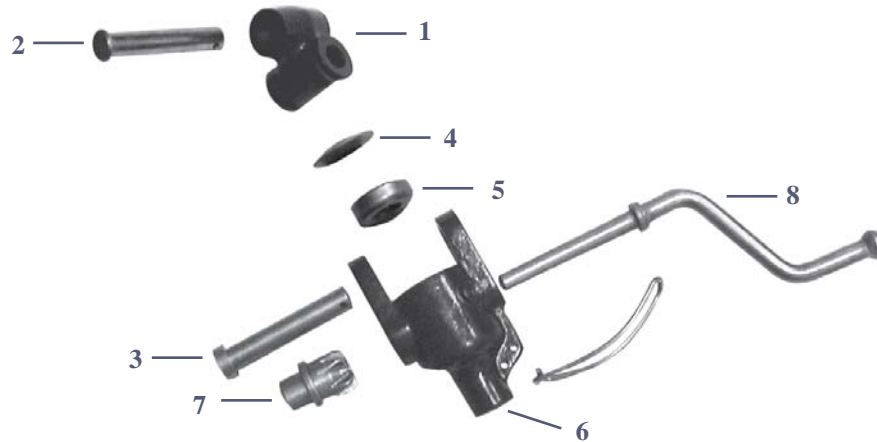

Fig.	1	2	3	4
Tracteurs Tractors	Croisillon Knuckle	Broche / Clevis pin		Capsule Core plug
		Sup. / Upper	Inf. / Lower	
Dexta, Super Dexta 2000, 2310, 2600, 2610, 3000, 3600, 3610, 4000	24/757-7 (957E566, 81717225)	24/758-13 (E27N995282, 81718905)		24/763-2 (74127S, 83416001)
2810, 2910, 3900, 3910, 4100, 4110 Cat. 1				
2810, 2910, 3900, 3910, 4100, 4110 Cat. 2	24/757-5 (E9NNB480AA, 83981855) Décentré 20° 20° offset			
3230, 3430, 3930, 4130, 4600, 4610, 4630, 4830, 5030			24/758-12 (C5NNN936A, E6NNN936AA, 81802181, 83976556)	
5000, 5110, 5600, 5610, 5700, 6410, 6600, 6610, 6700, 6710, 6810, 7000, 7410, 7600, 7610, 7700, 7710, 7810, 7910, 8000, 8200, 8210, 8600, 8700, 9000, 9200, 9600, 9700, TW10, TW20, TW30				