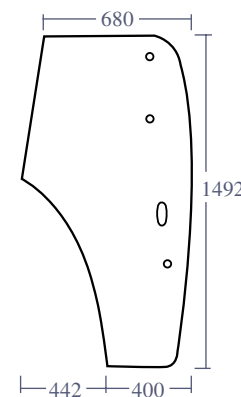

24/4010-11
(D6717, 83995038,
E9NN9400246BA)
Droit / RH

24/4014-3
(D6716/A,
82005281/82)
(11/95 ⇄)
Gauche & droit
LH & RH

Porte / Door

24/4020-15
(D6718, 81871242,
E9NN94032N18BB)
Gauche, 4 trous
LH, 4 holes