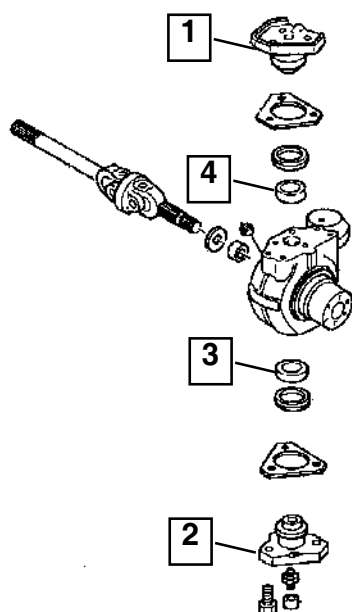

(A) Ejes modificados con 6 estrías. Usar unicamente sobre equipos de TDF de 1000 rpm.

FORD PARTS

Pièces d'avant-train - Front axle parts - Vorderachsteile - Voorasdelen - Piezas para el eje delantero

	1	2	3	4
 5640, 6640, 7740, 7840, 8240, 8340	24/6450-60 (81863173) A=Ø 35MM B=Ø 50MM C=Ø 14,60MM	24/6450-61 (83952503) A=Ø 30MM B=Ø 50MM C=Ø 14,60MM	24/6451-82 (83982416, 9968002, 83944349) D=Ø 27.50MM E=Ø 52MM F=15.80MM	24/6452-82 (83982431, 9967999) D=Ø 34.50MM E=Ø 52MM F=16.45MM
 345, 445, 545, 555, 575, 655, 675				
 5610, 5610, 6610, 6810, 7010, 7610, 7710, 7810, 7910, 8010			24/6451-82 (83982416, 9968002, 83944349)	
 345, 445, 545, 555, 575, 655, 675, LB75, TLB75, LB85, TLB85, LB90, LB95, TLB95, LB110				
 345, 445, 545, 555, 575, 655, 675, TLB75, TLB85, TLB95				24/6452-82 (83982431, 9967999)