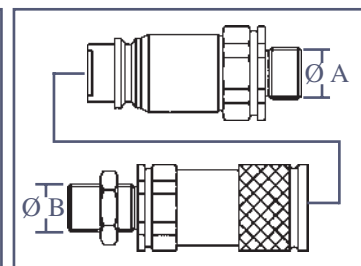

COUPLEURS HYDRAULIQUES
HYDRAULIC COUPLINGS

Réf. Ref.	Fig.	OEM	Description	Type	ØA	ØB
69/902-1	1		Coupleur femelle / <i>Female coupler</i>	Dowty		3/8 BSP
69/901-1	2	E90WP9, 81801327	Coupleur mâle / <i>Male coupler</i>		1/2 BSP	
69/903-1	3	E97WP9, 81801331	Capuchon / <i>Cap</i>		1" BSP	
69/902-4	4		Coupleur femelle / <i>Female coupler</i>	Arelco Eljika		M.18x1.5
69/901-4	5		Coupleur mâle / <i>Male coupler</i>		M.20x1.5	
69/901-5	6	D3NNB964A, 81834280, 89801618	Coupleur mâle / <i>Male coupler</i>	Ford	1/2 BSP	

Les références des pièces sont indicatives.
Nos pièces ne sont pas d'origine.

Part numbers are quoted for reference purposes only.
Our parts and accessories are not original.