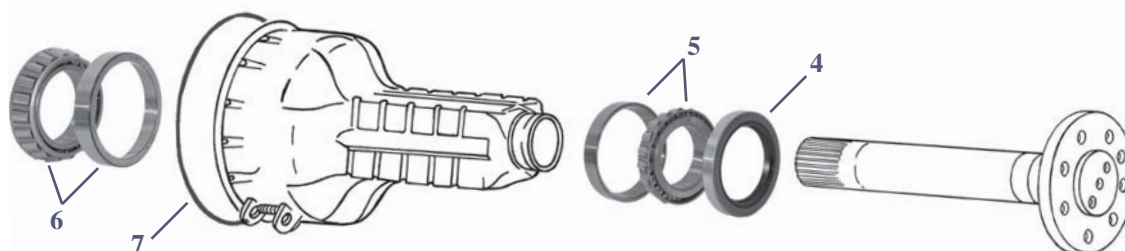

Fig.	4	5	6	7
Tracteurs Tractors	Bague Oil seal	Roulement (Ext.) Outer bearing	Roulement (Int.) Inner bearing	Joint Seal
Major, Super Major	24/371-4 (E27N4245A, 81717525)	24/372-5 (BB4221B + BB4222, 83402421 + 81709463)		
2810, 2910, 3230, 3900, 3910, 4000, 4110, 4600, 4610, 4830 3430, 3930, 4130, 4630, 5030 (⇨ 9/95)	24/371-8 (C5NN4969D, F2NN4969AA, 81819097, 81875227)	24/372-8 (C5NN4N221B + C9NN4874A, 81818397 + 81823112)	24/372-9 (E1ADDN4221 + D2NN4N136A, 81854753 + 81825865)	24/385-2 (379313S91, 83417133)
3430, 3930, 4130, 4630, 5030 (10/95 ⇨)	24/371-20 (E9NN4N297AB, 81866390)			
5000, 5600, 5700, 6600, 6700, 7000, 7600, 7700 5110, 5610, 6610, 6710, 7610, 7710, 7910, 8210 (⇨ 6/86)	24/371-9 (C5NN4969E, 81817102)			
5110, 5610, 6610, 6710, 7610, 7710, 7910, 8210 (7/86 ⇨) 5610S, 6610S, 6810S, 7610S, 7810S (⇨ 12/94) 6410, 6810, 7410, 7810	24/371-21 (F2NN4969BA, 81878177)	24/372-10 (NDA4221A + NDA4222A, 81803410 + 81803416)	24/372-11 (TUAA1243A + TAJAA1244A, 81802410 + 81802412)	
5610S, 6610S, 6810S, 7610S, 7810S (1/95 ⇨) 7010, 8010	24/371-20 (E9NN4N297AB, 81866390)			
5640, 6640, 7740, 7840, TS80, TS90, TS100, TS110 Transmission 8x2, 16x4 transmission				
5640, 6640, 7740, 7840, TS90, TS100, TS110 Transmission 12x12, 16x16 transmission				

Les références des pièces sont indicatives.
Nos pièces ne sont pas d'origine.

Part numbers are quoted for reference purposes only.
Our parts and accessories are not original.