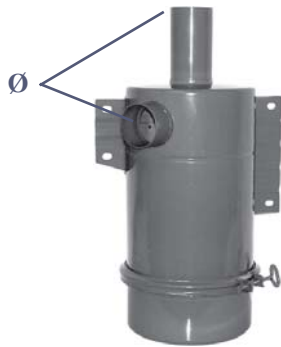

FILTRES A AIR
AIR CLEANER

Filtres à air complet à bain d'huile Complete oil bath air cleaner		
Tracteurs Tractors	Filtre à air Air Filter	Ø
4000, 4100, 5000	60/158-2 (C5NE9600E, 81806283)	58mm
4600, 5600, 6600	60/158-3 (D3NN9600F, 81844836)	63mm