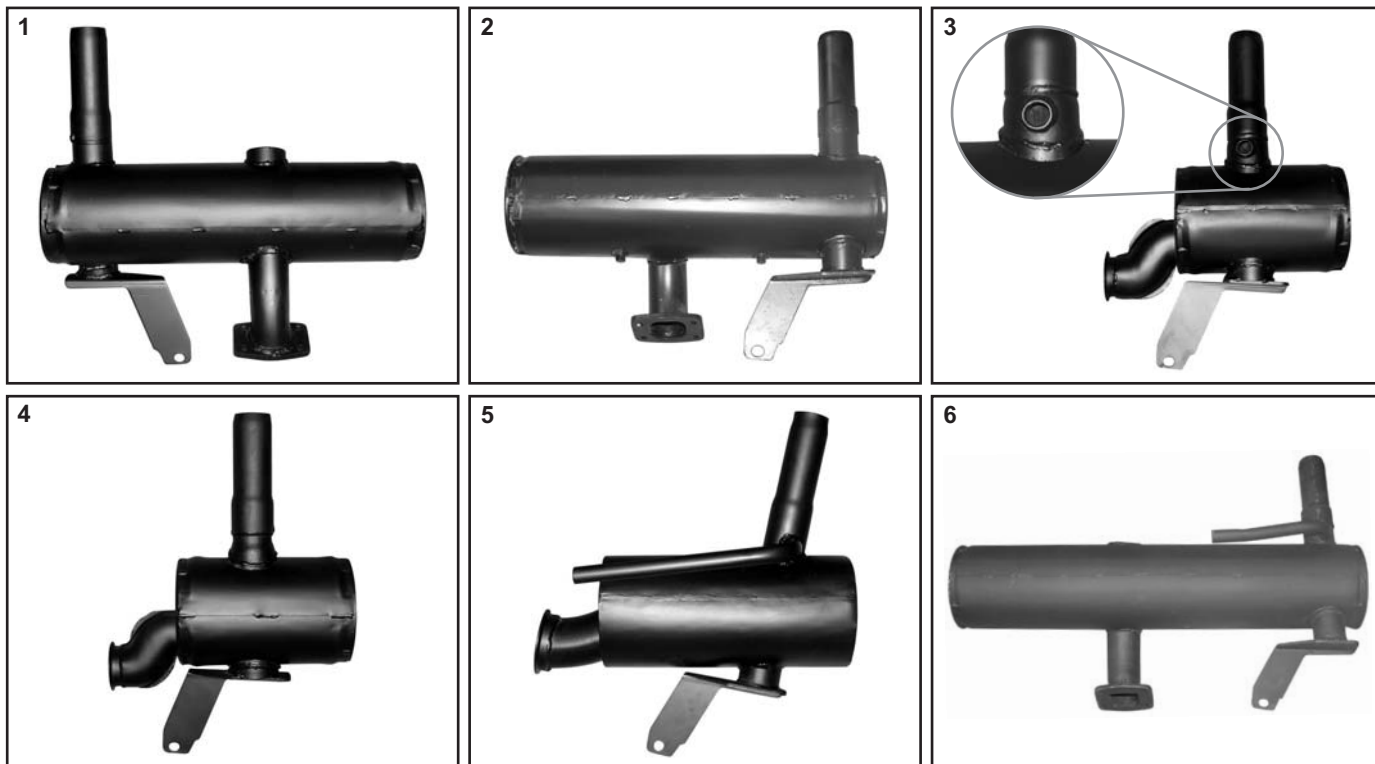

FORD PARTS

Echappements - Silencers - Uitlaatdempers - Schalldämpfer - Silenciosos

	Fig.	Ref.	OEM
5610S, 5640, 6640, 6810S TS80, TS90, TS90E	1	24/165-161	82011360
5640, 6640 (⇒ 31-12-96) 7740 (⇒ 31-03-96)	2	24/165-152	82009292, 89843678, 81871353, 81874712, 83990910, E9NN5230CD17M
7740 TURBO	3	24/165-158	82009293, 81866199, 83990911, 89806174, 81865368
7740, TS100, TS110 TURBO TS90	4	24/165-159	82010856
7840, 8240, 8340 TURBO	5	24/165-160	82009296, 82001308, 82003737
7840 (Powerstar 6.6) 8240, 8340 (Powerstar 7.5)	6	24/165-153	82009294, 81871354, 83990913, E9NN5230ED17M