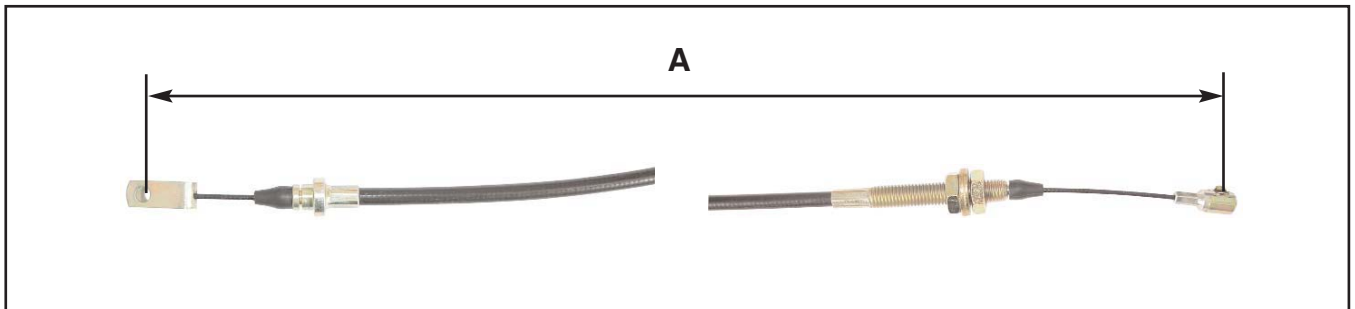

FORD PARTS

Cables d'accélérateurs - Throttle cables - Gaszug - Gaskabel - Cables de acelerador

	N° Parts	Oem	A	Remarque Observation Anmerkung Opmerking Observación
5640, 6640, 6640V, 7740, 7740V	24/108-10	81870801	2040mm	Câble à main - Hand cable - Handkabel - Handgas kabel - Cable de mano
	24/108-11	81870802	1790mm	Câble à main - Hand cable - Handkabel - Handgas kabel - Cable de mano
	24/108-12	81870808	740mm	Câble au pied - Foot cable - Fusskabel - Voetgas kabel - Cable del pedal acelerador
	24/108-27	81870806	840mm	Câble au pied - Foot cable - Fusskabel - Voetgas kabel - Cable del pedal acelerador
5640, 6640, 7740, 7840, 8240, 8340	24/108-28	81870807	990mm	Câble au pied - Foot cable - Fusskabel - Voetgas kabel - Cable del pedal acelerador
	24/108-29	81870803	1940mm	Câble à main - Hand cable - Handkabel - Handgas kabel - Cable de mano