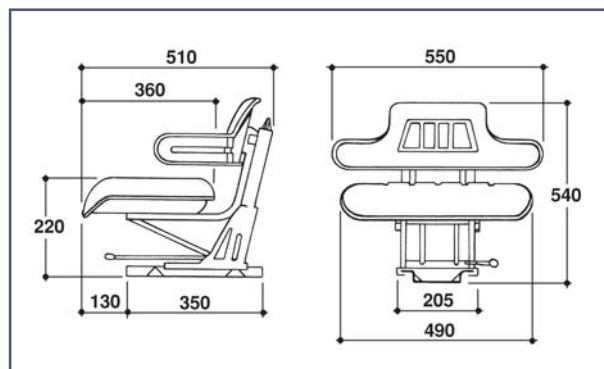

SIEGES ET HOUSSES DE SIEGE
SEATS AND SEAT COVERS

SIEGE / SEAT

61/830-801
(Repl. 61/830-9)

- Suspension réglable
- Glissières
- Dossier enveloppant
- Revêtement synthétique bleu
- Base plane

- Adjustable suspension
- Slide rails adjustment
- Contour back rest
- Supplied in blue
- Flat mounting plate

HOUSSES / SEAT COVERS

Tracteurs Tractors	Fig.	Réf. Ref.	Description Description
Major, Dexta	1	61/831-14	Dossier / Back rest
		61/831-15	Siège / Seat
Siège cuvette Bucket seat	2	61/831-16	Dossier haut High back rest
		61/831-17	Dossier court Low back rest
Siège Grammer Grammer seat	3	61/831-18	Ensemble / Set
		61/831-19	Siège / Seat
		61/831-20	Dossier / Back rest
4100, 4600		61/831-21	Ensemble / Set
5700, 6700, 7700, 8100, TW5, TW10, TW15, TW20, TW25, TW30, TW35	4	61/831-22	Ensemble / Set

Pour d'autres détails sur cette section, voir notre programme complet au fascicule 1.
For further details, see the complete range in part 1 of the catalogue.

Les références des pièces sont indicatives.
Nos pièces ne sont pas d'origine.

Part numbers are quoted for reference purposes only.
Our parts and accessories are not original.