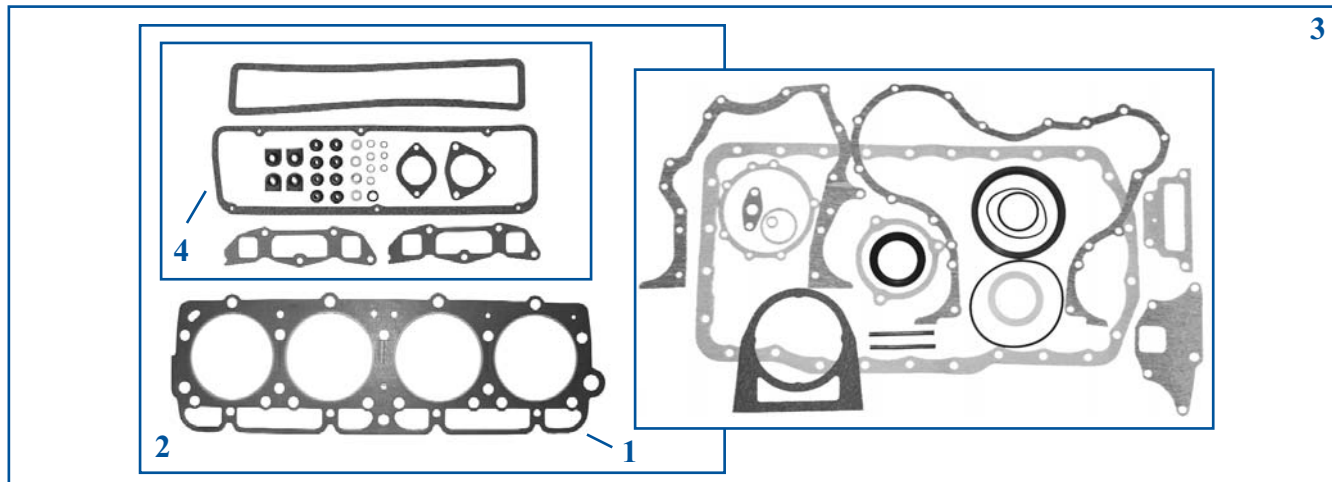

moteurs DORSET engine

Fig.		1	2	3	4	
Moteurs Engine	Cyl.	Alésage Bore	Joint de culasse Cyl. head gasket	Pochette de rodage Top gasket set	Pochette complète Complete gasket set	Joint cache soupape Rocker cover gasket
2701E, 2706E	4	104.77	24/73-309	24/71-310	24/70-322	24/74-311
2711E, 2712E		107.21				
2703E, 2708E	6	100.00	24/73-323	24/71-323	24/70-323	24/74-18
2704E, 2709E, 2713E		104.77				
2714E, 2715E		107.21				
2724E, 2725E						