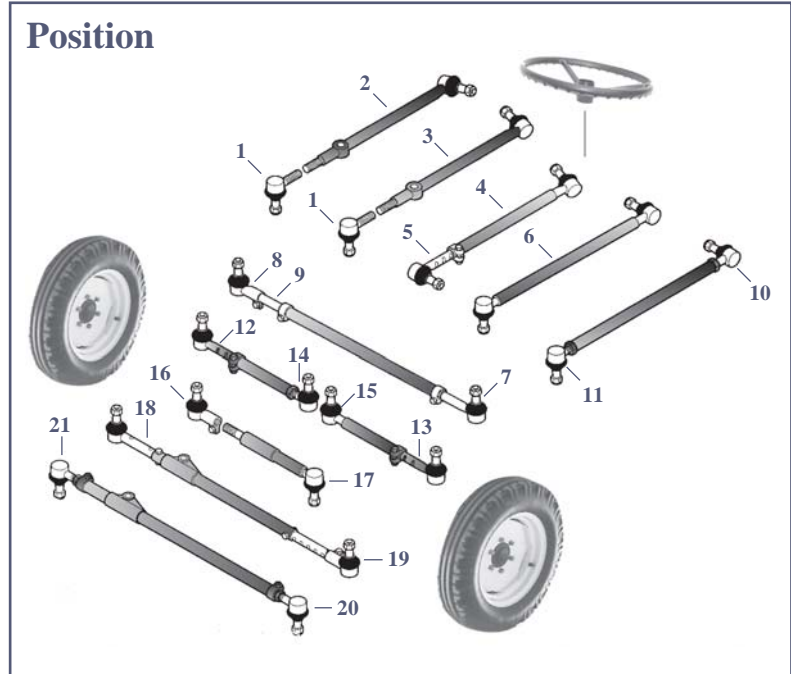

ROTULES & TIRANTS DE DIRECTION
TIE RODS & SOCKETS

Tracteurs 2 roues motrices - Direction assistée
2 Wheel drive tractors with power steering

Les références des pièces sont indicatives.
Nos pièces ne sont pas d'origine.

Part numbers are quoted for reference purposes only.
Our parts and accessories are not original.