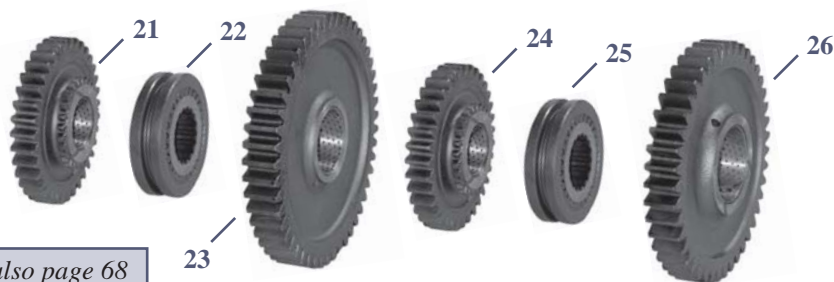

TRANSMISSION NON SYNCHRONISEE - PIGNONS 7 & 8 VITESSES (2)
NON-SYNCHROMESH TRANSMISSION - 7 & 8 SPEED GEARS (2)

Voir aussi Page 68 / See also page 68

Fig.	21	22	23	24	25	26
Tracteurs Tractors	Pignon 3ème 3rd Gear	Baladeur Coupling assy.	Pignon 1ère 1st Gear	Pignon Reverse gear	Baladeur Coupling assy.	Pignon 2ème 2nd Gear
2000, 2310, 2600, 2610, 3000, 3600, 3610			24/262-4 (B) (E6NN7N100AA, 83960019)		24/282-1 (E6NN7N072AA, 83960026)	
2810, 2910, 3900, 3910, 4100, 4110, 4600, 4610			24/262-4 (E6NN7N100AA, 83960019)	24/285-3 (E6NN7N012AA, 83960462)		⇨ 2/89 24/263-3 (E6NN7N101BA, 83959996)
3230, 3430, 3930, 4130, 4630, 4830, 5030	24/259-2 (E9NN7N315AA, 83990392)		24/262-3 (A) (C5NN7N100A, 81804720)	24/285-2 (A) (C5NN7N012A, 81804571)		
4000			24/262-4 (B) (E6NN7N100AA, 83960019)	24/285-3 (B) (E6NN7N012AA, 83960462)		
5000	⇨ 9/70 24/259-2 (C) (E9NN7N315AA, 83990392) 10/70 ⇨ 24/259-3 (C) (E6NN7N315AA, 83960029) 24/259-8 (D) (E6NN7N315BA, 83959997)	24/282-1 (E6NN7N072AA, 83960026)	24/262-3 (A) (C5NN7N100A, 81804720) 24/262-4 (B-C) (E6NN7N100AA, 83960019)	24/285-2 (A) (C5NN7N012A, 81804571) 24/285-3 (B-C) (E6NN7N012AA, 83960462)		
5110, 5600, 5610, 5700, 5900, 6410, 6610, 6700, 6710, 6810 7610, 7710 (5/84 ⇨)	(C) ⇨ 4/84 24/259-3 (E6NN7N315AA, 83960029) (C) 5/84 ⇨ & (D) 24/259-8 (E6NN7N315BA, 83959997)		(C) ⇨ 4/84 24/262-4 (E6NN7N100AA, 83960019) (C) 5/84 ⇨ & (D) 24/262-9 (E6NN7N100BA, 83959993)	(C) ⇨ 4/84 24/285-3 (E6NN7N012AA, 83960462) (C) 5/84 ⇨ & (D) 24/285-4 (E6NN7N012BA, 83960005)		24/263-3 (E6NN7N101BA, 83959996)
5610S, 5640, 6610S, 6640, 6810S, 7010, 7610S, 7640, 7810S, 7840	24/259-8 (E6NN7N315BA, 83959997)		24/262-9 (E6NN7N100BA, 83959993)	24/285-4 (E6NN7N012BA, 83960005)		
7000	24/259-9 (D) (D2NN7N315A, 81826596)	24/282-2 (D2NN7N072A, 81826584)	24/262-4 (C) (E6NN7N100AA, 83960019) 24/262-9 (D) (E6NN7N100BA, 83959993)	24/285-3 (C) (E6NN7N012AA, 83960462) 24/285-4 (D) (E6NN7N012BA, 83960005)		
7600, 7700, 7610, 7710 (⇨ 4/84)	24/259-9 (D2NN7N315A, 81826596)		24/262-9 (E6NN7N100BA, 83959993)	24/285-4 (E6NN7N012BA, 83960005)		

(A) 7 vitesses / speed (65 ⇨ 3/68) , 8 vitesses / speed (65 ⇨ 9/65)
(B) 7 vitesses / speed (4/68 ⇨) , 8 vitesses / speed (9/65 ⇨)

(C) Sans / Less Dual Power
(D) Avec / With Dual Power

Les références des pièces sont indicatives.
Nos pièces ne sont pas d'origine.

Part numbers are quoted for reference purposes only.
Our parts and accessories are not original.