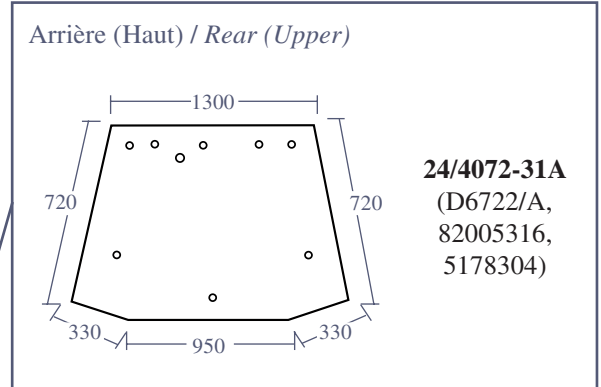

Cabine série 60 series cab
Vitres teintées / Green tint

8160, 8260, 8360, 8560

Les références des pièces sont indicatives.
Nos pièces ne sont pas d'origine.

Part numbers are quoted for reference purposes only.
Our parts and accessories are not original.