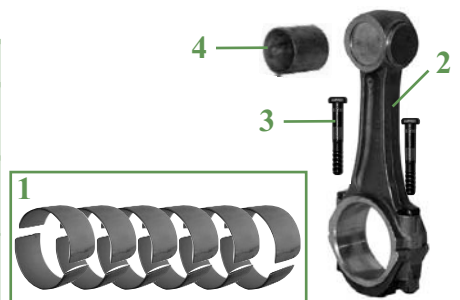

Jeu de coussinets - cotes réparation / Bearing sets - undersized

Std	0.254mm 0.010"	0.508mm 0.020"	0.762mm 0.030"	1.016mm 0.040"
24/2-57 (6x 87790260 + 1x87790266)	24/2-57A (6x 87790262 + 1x 87790268)	24/2-57B (6x 87790263 + 1x 87790269)	24/2-57C (6x 87790264 + 1x 87790270)	24/2-57D (6x 87790265 + 1x 87790272)
24/3-59 (6x 87790304)	24/3-59A (6x 87790306)	24/3-59B (6x 87790307)	24/3-59C (6x 87790308)	24/3-59D (6x 87790309)