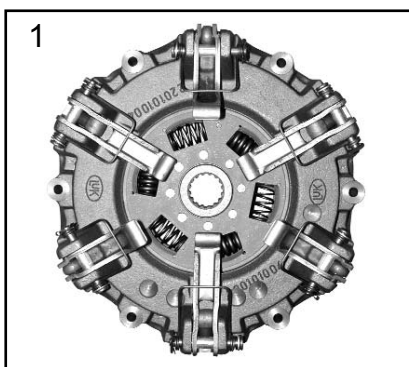

	1	2	3
8160, 8260, 8360, 8560 TL70, 80, 90, 100 TM115, 125, 135 TS80, 90, 100, 110, 115	24/6450-48 (5137239) A = 36.2mm	24/6451-48 (5119699) 64x30x21	24/6452-48 (5121471) 70x56x8

FORD PARTS

EMBAYAGE - CLUTCH - KUPPLUNG - DRUKGROEP - EMBRAGUE