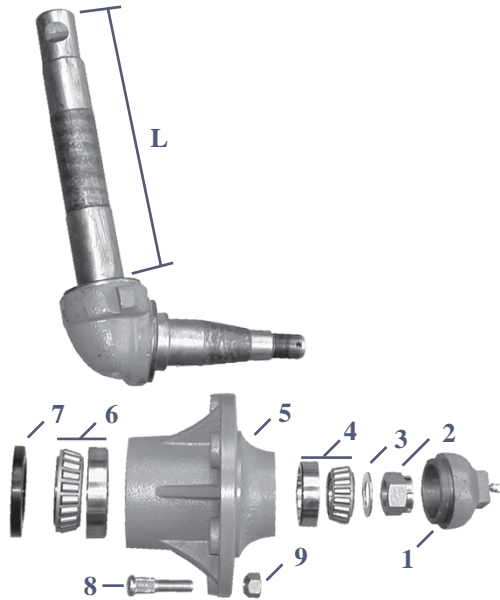

PIECES DE RECHANGE POUR AXES DE FUSEE ET MOYEURS RENFORCES
SPARE PARTS FOR STRENGTHENED SPINDLES AND FRONT HUBS

Fig.	Réf. Ref.	Description Description
1	24/454-14	Bouchon / Hub cap
2	24/452-5	Ecrou / Nut 1"
3	24/451-21	Rondelle / Tab washer
4	24/463-28	Roulement ext. / Outer bearing
5	24/450-21	Moyeu / Front hub
6	24/462-21	Roulement int. / Inner bearing
7	24/461-21	Bague / Seal 55x85x10mm
8	24/440-21	Goujon / Bolt
9	24/441-21	Ecrou / Nut

Les références des pièces sont indicatives.
Nos pièces ne sont pas d'origine.

Part numbers are quoted for reference purposes only.
Our parts and accessories are not original.