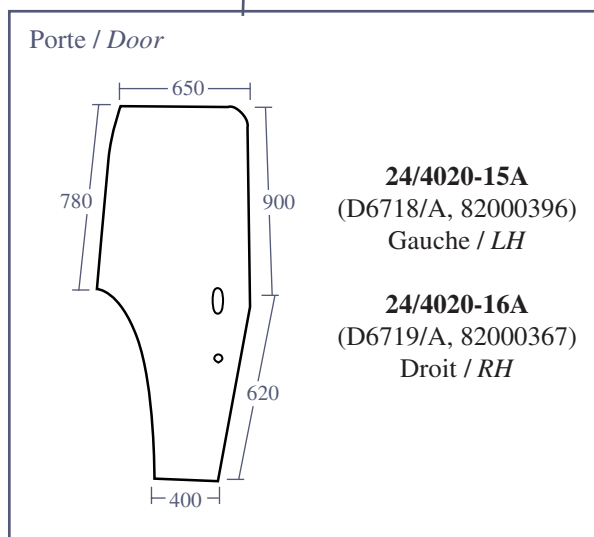

VITRERIE DE CABINE
CAB GLASS

Cabine série TS series
Vitres teintées/ Tinted glass

TS90, TS100, TS110, TS115

Les références des pièces sont indicatives.
Nos pièces ne sont pas d'origine.

Part numbers are quoted for reference purposes only.
Our parts and accessories are not original.