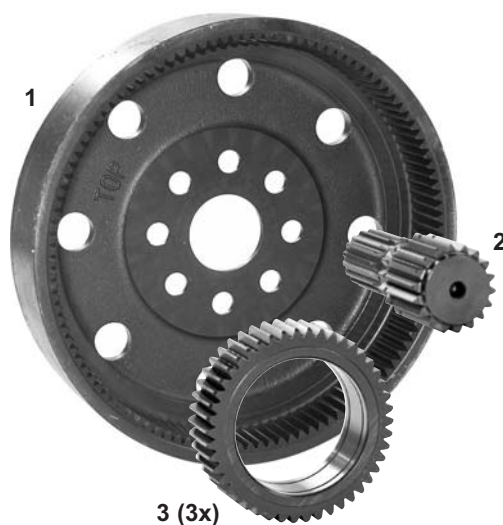

ZF PARTS

Pont avant "ZF" - "ZF" front axle - Vooras ZF - Vorderachse ZF - Eje ZF

	ZF	Kits 1 + 2 + 3
Case IH Ford New Holland John Deere	APL 325	72/6428-1 KT
	APL 330	72/6428-2 KT
	APL 335	72/6428-3 KT
	APL 345	72/6428-4 KT
	APL 350	72/6428-5 KT
	APL 1251	72/6428-6 KT
	APL 1351	72/6428-7 KT
	APL 1551	72/6428-8 KT
	APL 1552	72/6428-9 KT
	APL 3054	72/6428-10 KT