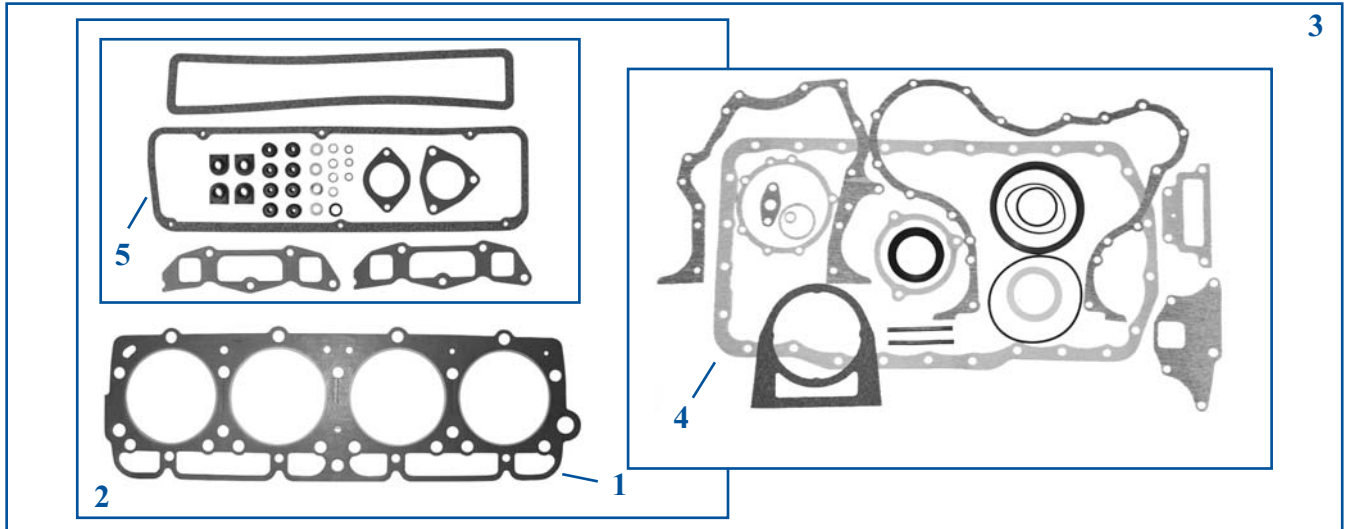

**JOINTS MOTEUR
ENGINE GASKETS**

moteurs TRADER engine

Fig.		1	2	3	4	5	
Moteurs Engine	Cyl.	Alésage Bore	Joint de culasse Cyl. head gasket	Pochette de rodage Top gasket set	Pochette complète Complete gasket set	Poch. complémentaire Bottom gasket set	Joint cache soupape Rocker cover gasket
592E	4	100.00	24/73-15 E1ADDN6051C 81710277	24/71-16 E1ADDN6C037C 81743746	24/70-16 E1ADDN6008AD 81743593 (⇒2/61) 24/70-18 E1ADDN6008AM 81780582 (2/61⇒)	24/72-309	
590E (⇒1965)	6		24/73-308	24/71-322	24/70-22		24/74-124
590E (1965⇒)			24/73-323	24/71-323	24/70-323	24/74-18	