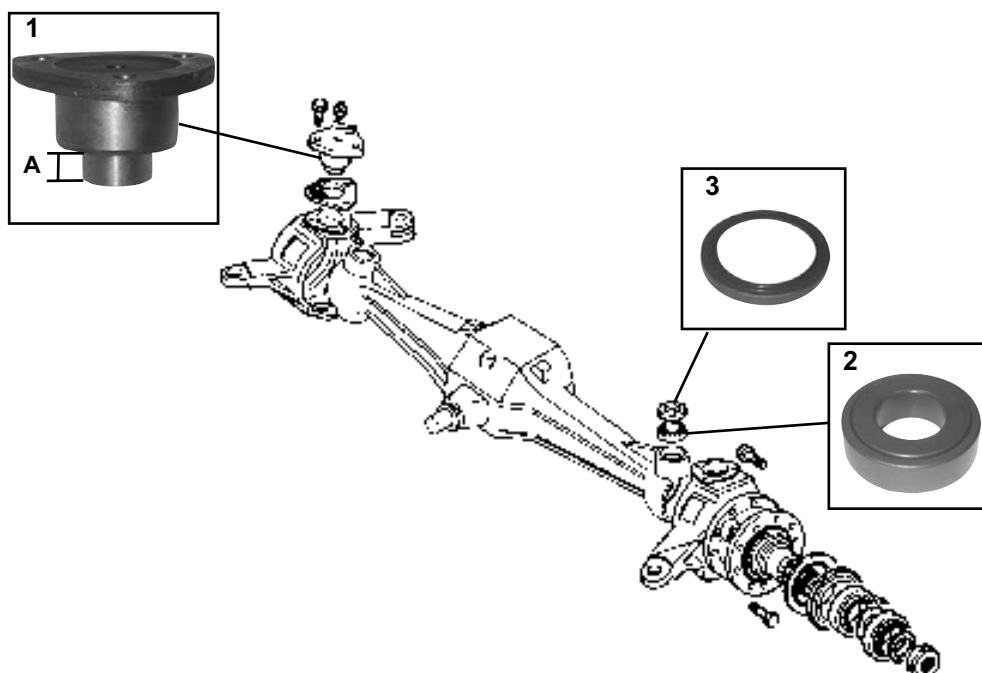

	1	2	3
8160, 8260, 8360, 8560 TL70, 80, 90, 100 TM115, 125, 135 TS80, 90, 100, 110, 115	24/6450-48 (5137239) A = 36.2mm	24/6451-48 (5119699) 64x30x21	24/6452-48 (5121471) 70x56x8

FORD PARTS

EMBAYAGE - CLUTCH - KUPPLUNG - DRUKGROEP - EMBRAGUE