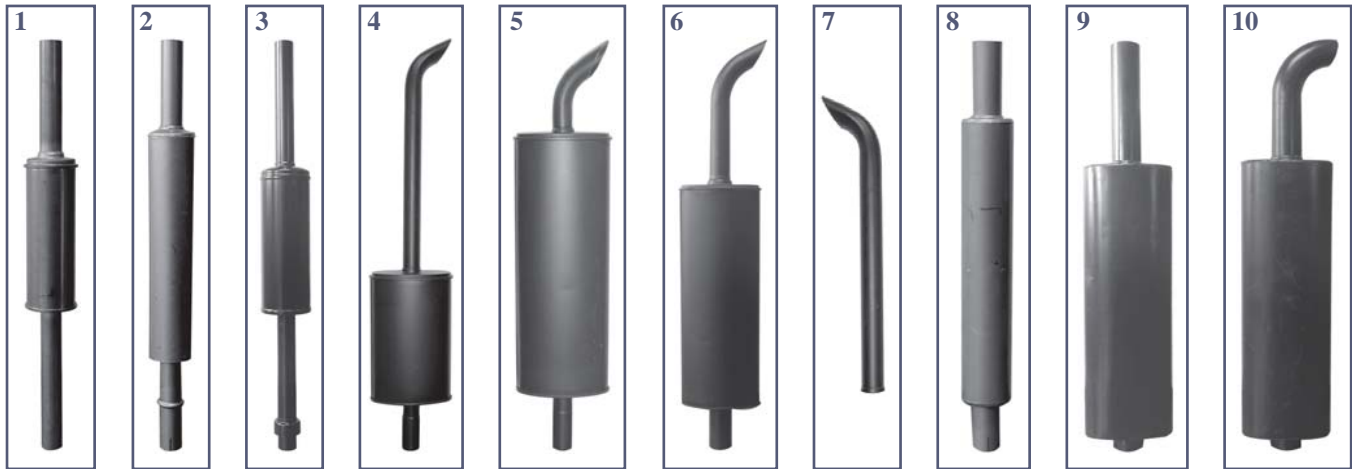

ECHAPPEMENTS
SILENCERS

Tracteurs Tractors	Fig.	Echappement Silencer	ØA	ØB	C	D	E	
Major, Super Major	1	24/165-3 E1ADDN5230A, 81717571	50	49	225	400	370	
Dexta, Super Dexta	2	24/165-4 957E5230D, 81717576	42	42	120	520	200	
2000, 3000, 4000, 5000, 5900	3	24/165-5 C7NN5230R, 81817063	52	47	350	400	395	
2310, 2600, 2610, 2810, 2910, 3230, 3430, 3600, 3610, 3900, 3910, 3930 4100, 4110, 4130, 4600, 4610, 4630 Avec cabine / With cab	4	24/165-8 E4NN5230FA17M, 83949817	50	49	700	385	155	
4100, 4110, 4130, 4600, 4610, 4630 Sans cabine / Less cab 5600, 5700, 6600, 6700	5	24/165-10 E4NN5230GB, 83958580	50	49	220	655	160	
4830, 5030, 5610, 6410, 6610, 6710, 6810, 7000, 7410, 7600, 7610, 7700, 7710, 7810, 7910, 8210	6	24/165-12 E4NN5230DA17M, 83949814	60	60	460	545	140	
5610S (E), 5640, 6610S (E), 6640, 6810S (E), 7010 (E), 7610S (E), 7740, 7840, 8240, 8340, TS80, TS90, TS100, TS110	7	24/166-8 E9NN5C262AB17M, 81865363, 89806176, 82004294	Tuyau d'extension Extension pipe					
7000	8	24/165-113 D6NN5230V, 83910404	64	60	170	650	110	
8530, TW5, TW10	9	24/165-40 E4NN5230CA17M, 83949807	90	90	375	800	40	
8630, TW15, TW20	10	24/165-41 E4NN5230BA17M, 83949806	90	90	375	800	40	
TL70, TL80 Sans cabine / Less cab	11	24/165-104 5167695	60	60		460		
TL90, TL100 Sans cabine / Less cab	12	24/165-105 5169716	60	104		190		
TL90, TL100 Avec cabine / With cab Avec filtre auto-nettoyant With self cleaning filter	12	24/165-117 5169717