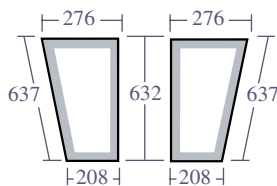

24/4033-1
(D6770, 83932001,
E2NN94214A36AA)
Droit / RH

(2/84 ⇄)

24/4032-2
(D6781, 83944253,
E3NN94214A37BA)
Gauche / LH

24/4033-2
(D6782, 83944241,
E3NN94214A36AA)
Droit / RH

Avant (Droit) / Front (RH)

24/4012-22
(D6766, 83932011,
E2NN9400247AA)
Gauche & Droit
LH & RH