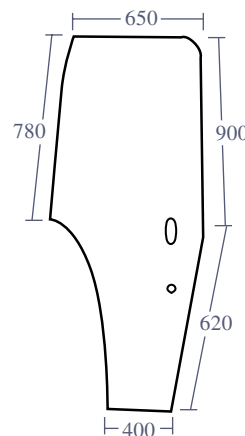

24/4011-10
(D6703,
82002184)
Droit / RH

Porte / Door

24/4020-15A
(D6718/A,
82000396)
Gauche / LH

24/4020-16A
(D6719/A,
82000367)
Droit / RH

Les références des pièces sont indicatives.
Nos pièces ne sont pas d'origine.