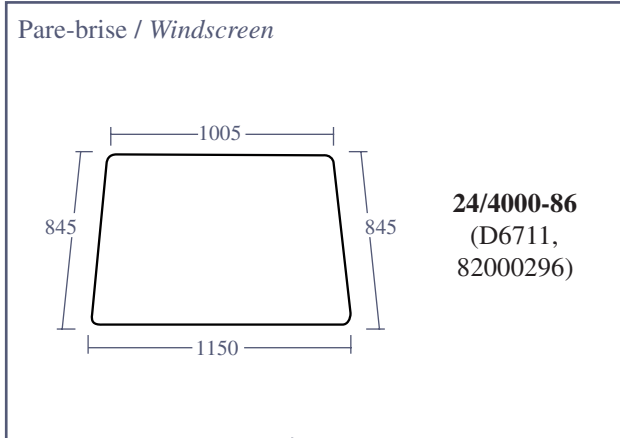

Cabine série 60 series cab
Vitres teintées / Green tint

8160, 8260, 8360, 8560

Les références des pièces sont indicatives.
Nos pièces ne sont pas d'origine.

Part numbers are quoted for reference purposes only.
Our parts and accessories are not original.