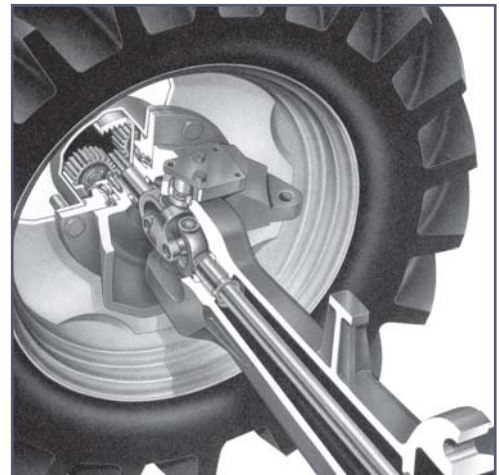

CROISILLONS DE PONT AVANT
FRONT AXLE - UNIVERSAL JOINTS

Réf Ref.	Fig.	OEM	ø x L (mm) ø x L (mm)
24/6403-37	5	81873051, 83964587	27 x 70.5
24/6403-9	1	83956476	27 x 71
24/6403-4	2	83930383	27 x 74,6
24/6403-80	1	83934724	27 x 81,7
24/6403-8		83961171	30 x 83
24/6403-6	2	83959516	30 x 92,1
24/6403-11	3	81856645	30,2 x 106,3
24/6403-15	2	83958381	32 x 86
24/6403-43		81858245	32 x 96
24/6403-18	4	83934998	34 x 97
24/6403-39	6	83956477	34 x 100.6
24/6403-40	5	83956478	34 x 101
24/6403-41	4	83956480	35 x 101.4
24/6403-42	6	83956479	35 x 101.5
24/6403-36	3	CFT23704	39,7 x 116

ARBRE DE PONT AVANT / FRONT AXLE SHAFT

24/6490-1K

Arbre à souder pour pont déporté ZF APL.1351, APL.1551, APL.1552, APL.3052
Longueur totale fermée : 345mm

Shaft to weld for offset ZF axle APL.1351, APL.1551, APL.1552, APL.3052
Closed length : 345mm

MANCHONS D'ENTRAÎNEMENT D'ARBRE DE TRANSMISSION AVANT / FRONT DRIVE SHAFT BUSHES

8160, 8260, 8360, 8560, TM115, TM125, TM135, TM150, TM165

Réf Ref.	OEM	Nombre de dents Numbers of splines	Position Position
24/6447-3	5143597	14	Avant Front
	5150124		Central Central
24/6447-5	4994075	12	Avant & Arrière Front & Rear
24/6447-2	5128676 4994076		

Les références des pièces sont indicatives.
Nos pièces ne sont pas d'origine.

Part numbers are quoted for reference purposes only.
Our parts and accessories are not original.

PONT AVANT ZF
ZF FWD AXLE PARTS

Les références des pièces sont indicatives.
Nos pièces ne sont pas d'origine.

Part numbers are quoted for reference purposes only.
Our parts and accessories are not original.