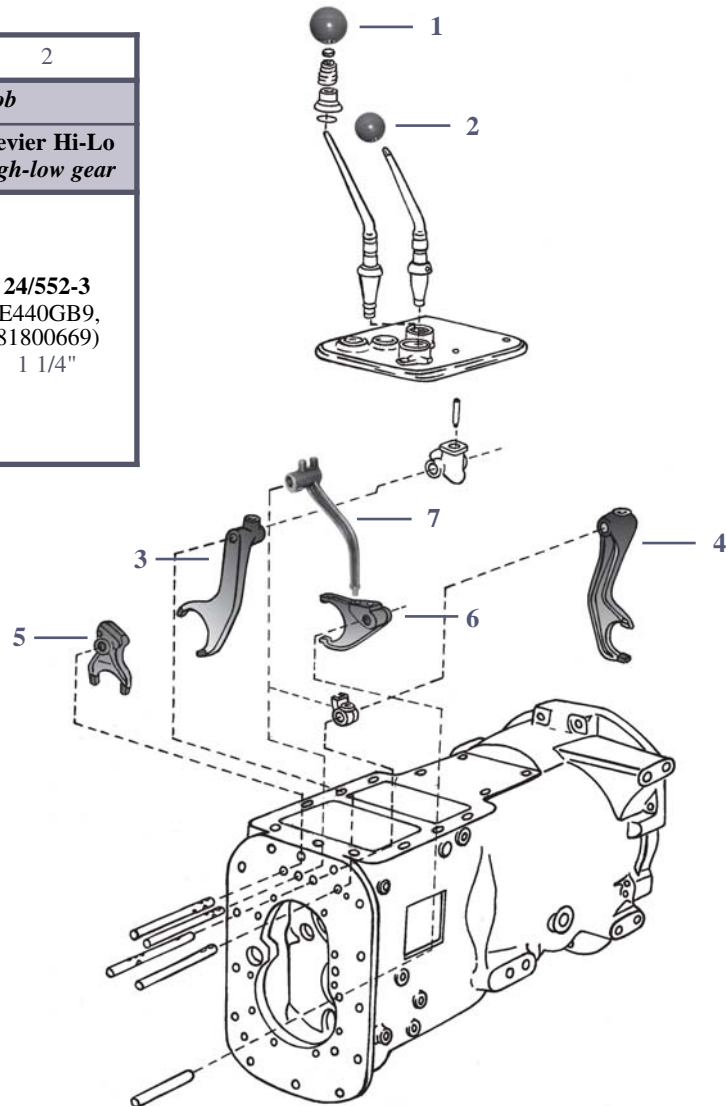

CHANGEMENT DE VITESSE - TRANSM. NON SYNCHRONISEE 7 & 8 VITESSES
GEAR SHIFT MECHANISM - NON-SYNCHROMESH TRANSMISSION 7 & 8 SPEED

Fig.	1	2
Tracteur Tractors	Sphère / Knob	
	Levier principal Main gear change	Levier Hi-Lo High-low gear
2000, 2310, 2600, 2610, 2810, 2910, 3000, 3230, 3430, 3600, 3610, 3900, 3910, 3930, 4000, 4100, 4110, 4130, 4600, 4610, 4630, 4830, 5000, 5030, 5110, 5600, 5610, 5610S, 5900, 6410, 6600, 6610, 6610S, 6810, 6810S, 7000, 7600, 7610, 7610S	24/552-5 (C5NN7213A, 81804882) 1 5/8 "	24/552-3 (E440GB9, 81800669) 1 1/4"

Fig.	3	4	5	6	7
Tracteur Tractors	Fourchette / Shift fork				Bras / Shift arm
	Hi-Lo High-Low	1ère-5e/3e-7e 1st-5th/3rd-7th	4e-8e 4th-8th	2e-6e / Marche arrière 2nd-6th / Reverse	
5000, 5110, 5600, 5610, 5700, 5900, 6410, 6600, 6610, 6700, 6710, 6810, 7000, 7600, 7610, 7700, 7710	24/555-2 (C7NN7231B, 81817367)	24/556-6 (C7NN7231A, 81817345)	24/556-8 (E5NN7230AA, 83955097)	24/556-7 (E8NN7231AA, 83974360)	24/559-1 (E5NN7346AA, 83955498)
5610S, 6610S, 6810S, 7010, 7610S, 7810S, 8010					
5640, 6640, 7740, 7840, 8240, TS80, TS90, TS100, TS110 8x2 sans/ less Dual Power 16x4 avec/ with Dual Power					

Les références des pièces sont indicatives.
Nos pièces ne sont pas d'origine.

Part numbers are quoted for reference purposes only.
Our parts and accessories are not original.