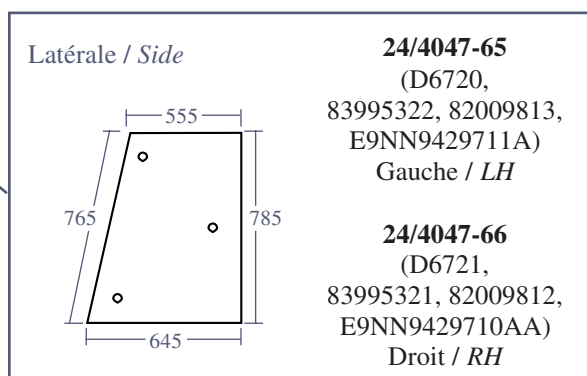

VITRERIE DE CABINE
CAB GLASS

Cabine série TS series
Vitres teintées/ Tinted glass

TS90, TS100, TS110, TS115

Les références des pièces sont indicatives.
Nos pièces ne sont pas d'origine.

Part numbers are quoted for reference purposes only.
Our parts and accessories are not original.