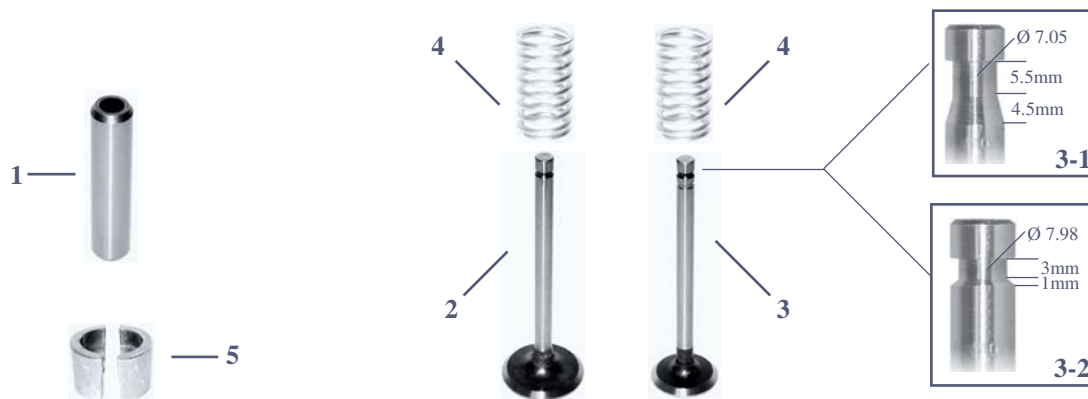

**SOUPAPES & PIÈCES CONNEXES
CYLINDER HEAD PARTS**

Fig.	1	2	3	4	5	
Tracteurs Tractors	Guide Valve guide	Soupape adm. Inlet valve	Soupape échap. Exhaust valve	Ressort Spring	Clavettes Cotter	
Major Super Major	24/41-6 (E1ADDN6510A, 81710777)	24/42-10 (E1ADDN6507, 81710772)	24/43-10 (723F6505ABA, 81538372) 3-1	24/43-36 (813F6505DAA, 81596819) 3-2	24/45-6 (52 ⇄ 3/61) (E1ADKN6513B, 81710787)	24/45-7 (4/61 ⇄ 64) (E1ADDN6513, 81717773)
Dexta Super Dexta	24/41-7 (957E 6510B, 81804289)	24/42-11 (957E6507, 81717767)	24/43-11 (957E6505, 81717764)	Int. / Inner 24/44-8 (957E6509, 81804285)	Ext. / Outer 24/45-8 (957E6513, 81804295)	24/46-11 (957E6518, 81745445)