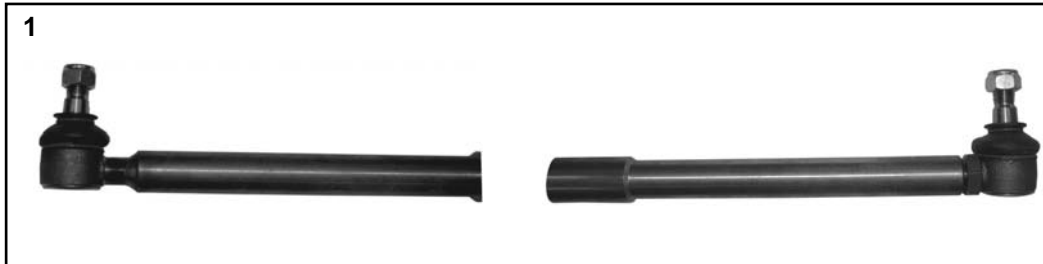

NEW HOLLAND PARTS

Rotules & tirants de direction - Steering links & sockets - Stuurkogels en stangen - Kugelgelenke und Spurstangen - Rótulas y acoples de dirección

	Fig.	Part N°	OEM	Filet Thread Gewinde Schroefdraad Rosca	Longueur Lenght Länge Lengte Longitud	Conicité Cone Konus Conisch Cono
TDD80, TDD90, TDD95 (1/06⇔)	1	24/493-30	5168933	M20x1D	1470mm	18/20
	2	24/497-95	5109553 4955011 4982356	M20x1D	75	