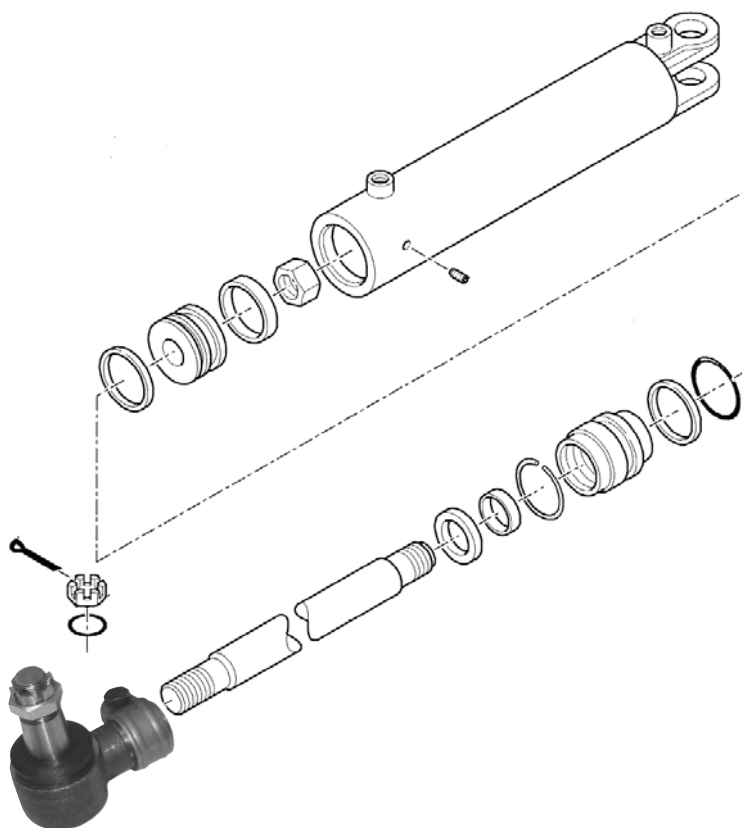

FORD PARTS

Rotule - Tie rod - Kugelgelenk - Kogeleind - Rótula

	Part N°	OEM	Filet Thread Gewinde Schroefdraad Rosca	Longueur Lenght Länge Lengte Longitud	Conicité Cone Konus Conisch Cono
8670, 8770, 8870, 8970	24/581-43	86018347	F 1"-16F D	80mm	28.5 - 32