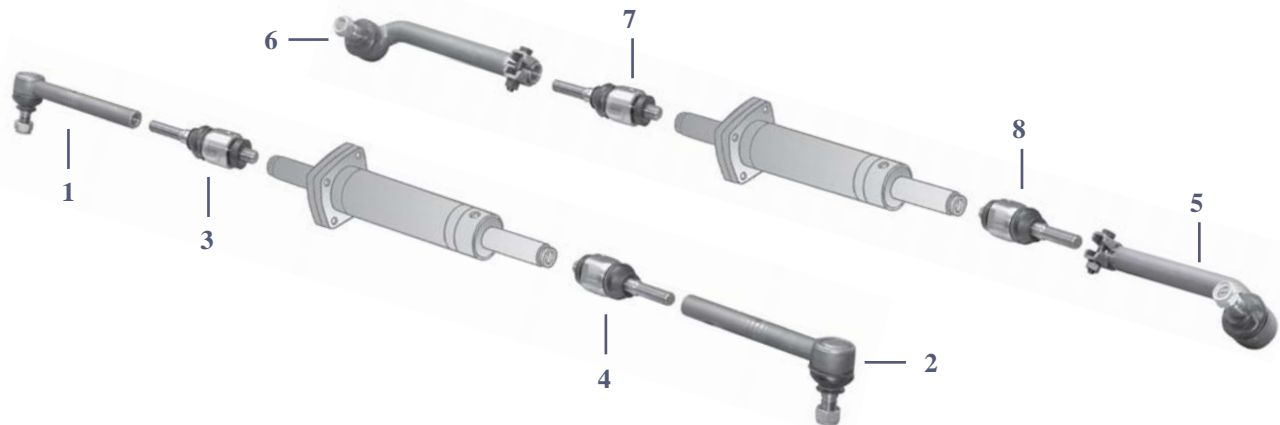

ROTULES & TIRANTS DE DIRECTION
TIE RODS & SOCKETS

Tracteurs Tractors		OEM	Fig.	Filetage Thread	Longueur Length	Conicité Cone
TRACTEURS 4 ROUES MOTRICES - DIRECTION ASSISTEE 4 WHEEL DRIVE TRACTORS WITH POWER STEERING						
Pont Carraro 707 Axle 3230, 3430, 3930, 4130, 4630, 4830, 5030	24/495-133 (LH)	81875596, 81878537	1	F18G	177mm	20/22mm
	24/496-133 (RH)	81875595, 81878543	2	F18D		
	24/497-42 (LH)	83957148	3	M18 G - M20 D	181mm	
	24/498-42 (RH)	83957758	4	M18 D - M20 D		
Pont Carraro 709 Axle 5110, 5610, 6410, 6610, 6610S, 6810, 6810S, 7010, 7610, 7610S, 7710, 7810, 7810S, 7810S, 7910, 8010	24/495-42 (LH)	81878554, 83957751	1	F18 G	220mm	20/22mm
	24/496-42 (RH)	81878555, 83957757	2	F18 D		
	24/497-42 (LH)	83957148	3	M18 G - M20 D	181mm	
	24/498-42 (RH)	83957758	4	M18 D - M20 D		
Pont Carraro 709S2 Axle 5640, 6640, 7740, 7840	24/495-43 (LH)	81878548	6	F24 D	240mm	24/26mm
	24/496-43 (RH)	81878547	5	F24 G		
	24/497-43 (LH)	83957792, 9968018	7	M24 D - M22 D	210mm	
	24/497-48 (RH)	83957796	8	M24G - M22D		
Pont Carraro 715 Axle 8210	24/495-44 (LH)	83957797, 87761564	1	F24 G	165mm	24/26mm
	24/496-44 (RH)	83957789, 87761563	2	F24 D		
	24/497-48 (LH)	83957796	3	M24 G - M22 D	210mm	
	24/497-43 (RH)	83957792, 9968018	4	M24 D - M22 D		
Pont Carraro 709HD Axle 8240, 8340	24/495-134 (LH)	81878550	6	F24 D	275mm	20/22mm
	24/496-134 (RH)	81878549	5	F24 G		
	24/497-43 (LH)	83957792, 9968018	7	M24 D - M22 D	210mm	
	24/497-48 (RH)	83957796	8	M24 G - M22 D		

Les références des pièces sont indicatives.
Nos pièces ne sont pas d'origine.

Part numbers are quoted for reference purposes only.
Our parts and accessories are not original.