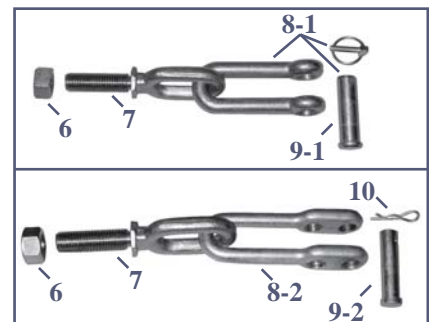

Fig.	6	7	8	9	10
Tracteurs Tractors	Ecrou Lock nut	Oeillet Eyebolt	Manille Shackle	Pivot Clevis pin	Goupille Clip
Major (52 ⇄ 11/60)	24/745-1 (34691S36, 81823752, 80084972)	24/746-1 (C5NNA867B, 81813824)	24/747-5 (8-1) (E1ADDN995299A, 81718913)	24/748-3 (9-1) (119953ES7/8) 19mm - 3/4"	
Modèles comme ci-dessus All above models Major ⇄ 8210			24/747-1 (8-2) (DONNH846A, 81824446)	24/748-1 (9-2) (355278S36, 81824450)	24/749-1 (377361S36, 83917618)
5640, 6640, 7740, 7840, 8240, 8340, TS80, TS90, TS100, TS110					