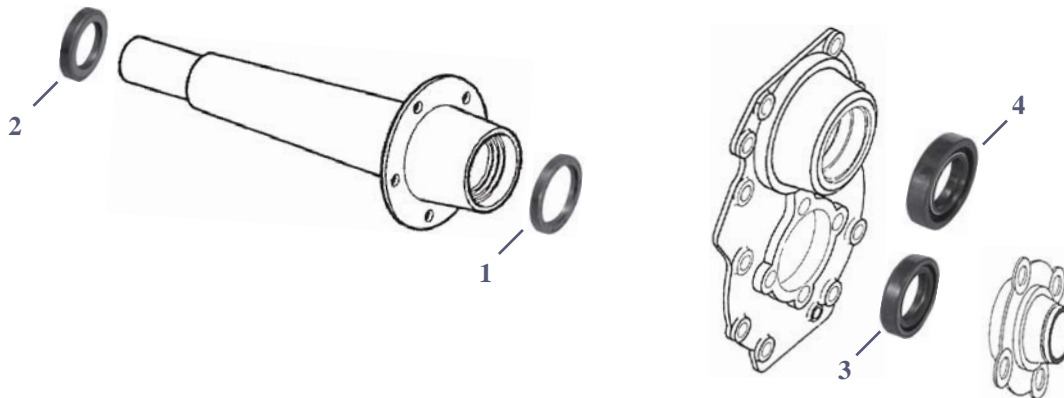

TRANSMISSION NON SYNCHRONISEE - BAGUES
NON-SYNCHROMESH TRANSMISSION - OIL SEALS

Fig.	1		2	3	4
Tracteurs Tractors	Bague d'étanchéité / Oil seal		Bague d'étanchéité Oil seal	Bague d'étanchéité Oil seal	Bague d'étanchéité Oil seal
	Transm. PDF Transm. PTO	PDF indépendante Independent PTO			
Major, Super Major			24/256-4 (E1ADDN7052A, 81717871)	24/290-1 (E27N7082A, 81717884)	52 ⇄ 6/63 24/291-1 (E1ADKN7297A, 81717957) 6/63 ⇄ 24/291-3 (E1ADDN7297A, 81805050)
Dexta, Super Dexta 2000, 2600, 3000, 3600 6 vitesses / speed	24/250-8 (D9NN7R510BA, 83924924)	24/250-9 (D9NNC729BA, 83924923)	24/256-5 (A) (957E727A, 81717245)	24/290-2 (E42GA9, 81717023)	24/291-4 (E62GE9, 81717077)
2000, 2310, 2600, 2610, 2810, 2910, 3000, 3600, 3610, 3900, 3910, 4000, 4100, 4110, 4600, 4610 7 & 8 vitesses / speed				24/290-3 (A-B) (C5NN77086A, 81808572)	
3230, 3430, 3930, 4130, 4630, 4830, 5030					
5000, 5600, 5700, 5900, 6600, 6700, 7000, 7600, 7700	24/250-10 (D9NN7048BA, 83924926)		24/256-6 (C5NN799A, 81801990)		
5110, 5610, 5610S, 6410, 6610, 6610S, 6710, 6810, 6810S, 7010, 7610, 7610S, 7710, 7810S, 8010					
5640, 6640, 7740, 7840, 8240, TS80, TS90, TS100, TS110 8x2 Sans / Less Dual Power					
5640, 6640, 7740, 7840, 8240, 8340, TS80, TS90, TS100, TS110, TS115 16x4 Avec / With Dual Power 12x12 Sans / Less Dual Power					
8000, 8200, 8530, 8600, 8630, 8700, 8730, 8830, 9000, 9200, 9600, 9700, TW5, TW10, TW15, TW20, TW25, TW30, TW35					

(A) Utilisable également sur série '10' avec transmission synchronisée / Also fits 3 cyl. '10' series with synchromesh transmission

(B) Utilisable également sur 3600, 6 vitesses avec transmission PDF / Also fits 3600 6 speed with transmission PTO

Les références des pièces sont indicatives.
Nos pièces ne sont pas d'origine.

Part numbers are quoted for reference purposes only.
Our parts and accessories are not original.