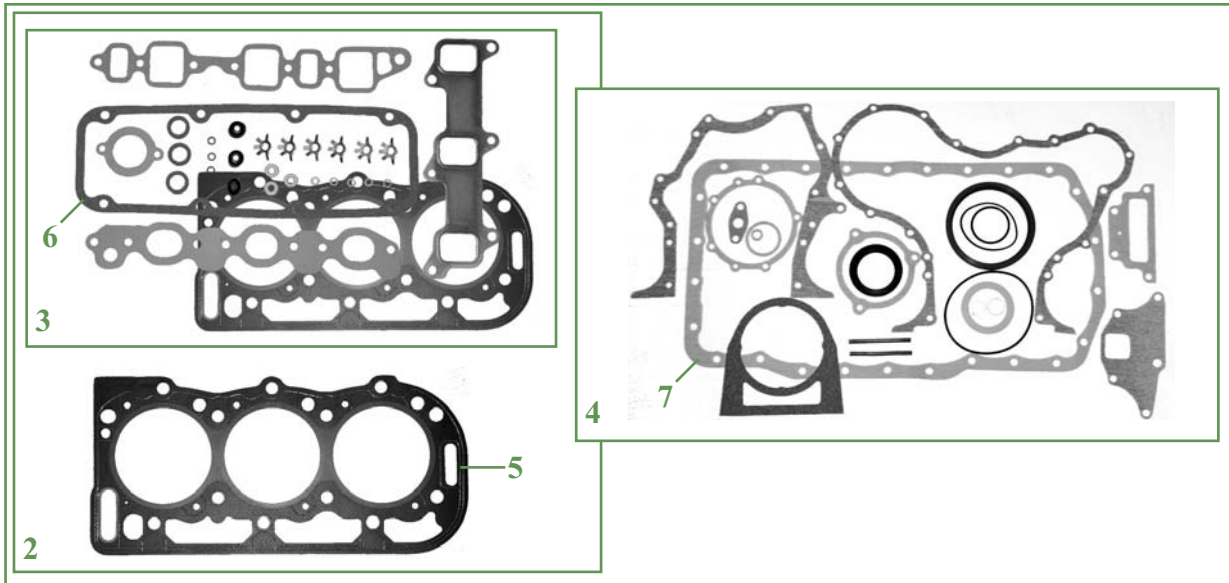

FORD (New Holland) PARTS

Joint de moteur / Engine gasket sets

	2	3	4	5	6	7
Tracteurs Tractors	Pochette rodage / Top gasket set		Pochette compl. Bottom gasket set	Joint de culasse Cyl. head gasket	Joint cache soupape Rocker cover gasket	Joint carter Sump gasket
	A	B				
8160, 8260	24/71-104	24/76-104 (1930959)	24/72-104 (1930960)	24/73-98 (83982127)	24/74-98 (83976376)	24/75-24 (87800945)
8360, 8560	24/71-105			24/73-99 (82850515)