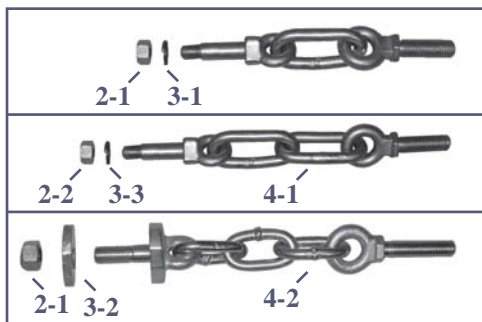

Fig.	6	7	8	9	10
Tracteurs Tractors	Ecrou Lock nut	Oeillet Eyebolt	Manille Shackle	Pivot Clevis pin	Goupille Clip
Major (52 ⇄ 11/60)	24/745-1 (34691S36, 81823752, 80084972)	24/746-1 (C5NNA867B, 81813824)	24/747-5 (8-1) (E1ADDN995299A, 81718913)	24/748-3 (9-1) (119953ES7/8) 19mm - 3/4"	
Modèles comme ci-dessus All above models Major ⇄ 8210			24/747-1 (8-2) (DONNH846A, 81824446)	24/748-1 (9-2) (355278S36, 81824450)	24/749-1 (377361S36, 83917618)
5640, 6640, 7740, 7840, 8240, 8340, TS80, TS90, TS100, TS110					