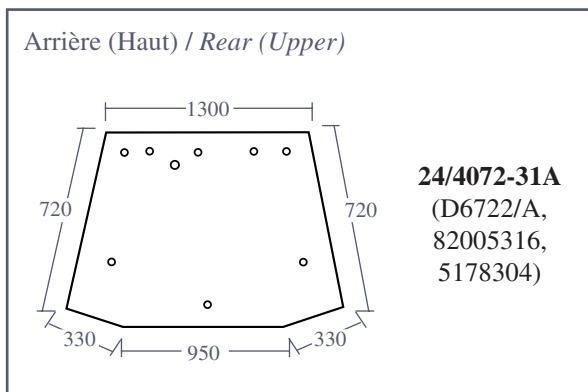

VITRERIE DE CABINE
CAB GLASS

Cabine série TS series
Vitres teintées/ Tinted glass

TS90, TS100, TS110, TS115

Les références des pièces sont indicatives.
Nos pièces ne sont pas d'origine.

Part numbers are quoted for reference purposes only.
Our parts and accessories are not original.