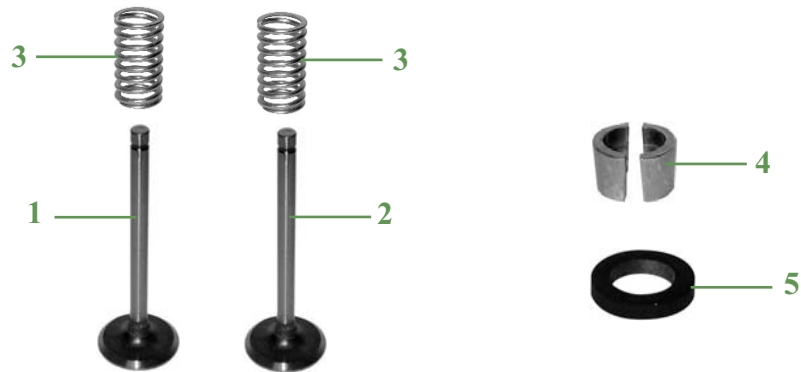

FORD (New Holland) PARTS

Soupapes et pièces connexes / Valves and related parts

	1	2	3	4	6
Tracteurs Tractors	Soupape adm. Inlet valve	Soupape ech. Exhaust valve	Ressort Spring	Clavette Cotter	Joint Seal
8160, 8260	24/42-40 (81865092)	24/43-40 (81865085)	24/45-24 (83999742)	24/46-3 (81876796)	24/47-24 (87840154)
8360, 8560	24/42-41 (82850530)	24/43-41 (82850523)			

Tracteurs Tractors		Cote standard Standard size	+ 0.381mm + 0.015"	+ 0.762mm + 0.030"
Soupape / Valves				
8160, 8260	Admiss. Inlet	24/42-40 (81865092)	24/42-40B (81865093)	24/42-40C (81865094)
	Echapp. Exhaust	24/43-40 (81865085)	24/43-40B (81865086)	24/43-40C (81865087)
8360, 8560	Admiss. Inlet	24/42-41 (82850530)	24/42-41B (82850528)	24/42-41C (82850529)
	Echapp. Exhaust	24/43-41 (82850523)	24/43-41B (82850521)	24/43-41C (82850522)