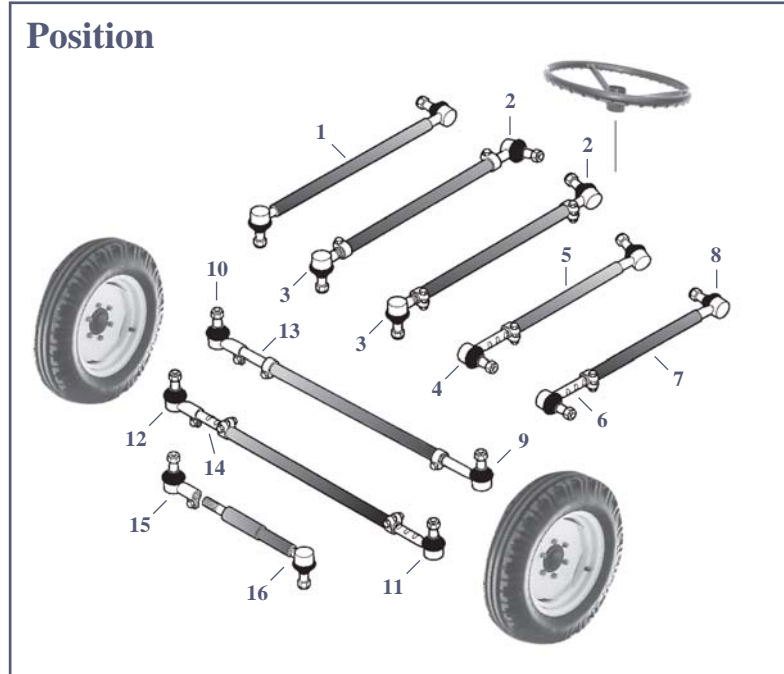

ROTULES & TIRANTS DE DIRECTION
TIE RODS & SOCKETS

Tracteurs 2 roues motrices - Direction manuelle
2 Wheel drive tractors with manual steering

Fig. E