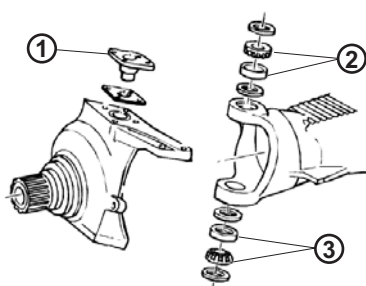

FORD PARTS

Pièces d'avant-train - Front axle parts - Voorasdelen -
Vorderachsteile - Piezas para el eje delantero

	Fig.	Part N°	OEM
8670, 8770, 8870, 8970	1	24/6450-36	86505030
	2	24/6451-28	86505016 86505020 86516897
	3	24/6451-29	86508081 86508082 86836688