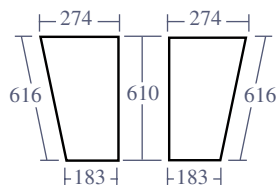

24/4033-1
(D6770, 83932001,
E2NN94214A36AA)
Droit / RH

(2/84 ⇄)

24/4032-2
(D6781, 83944253,
E3NN94214A37BA)
Gauche / LH

24/4033-2
(D6782, 83944241,
E3NN94214A36AA)
Droit / RH

Avant (Droit) / Front (RH)

24/4012-22
(D6766, 83932011,
E2NN9400247AA)
Gauche & Droit
LH & RH