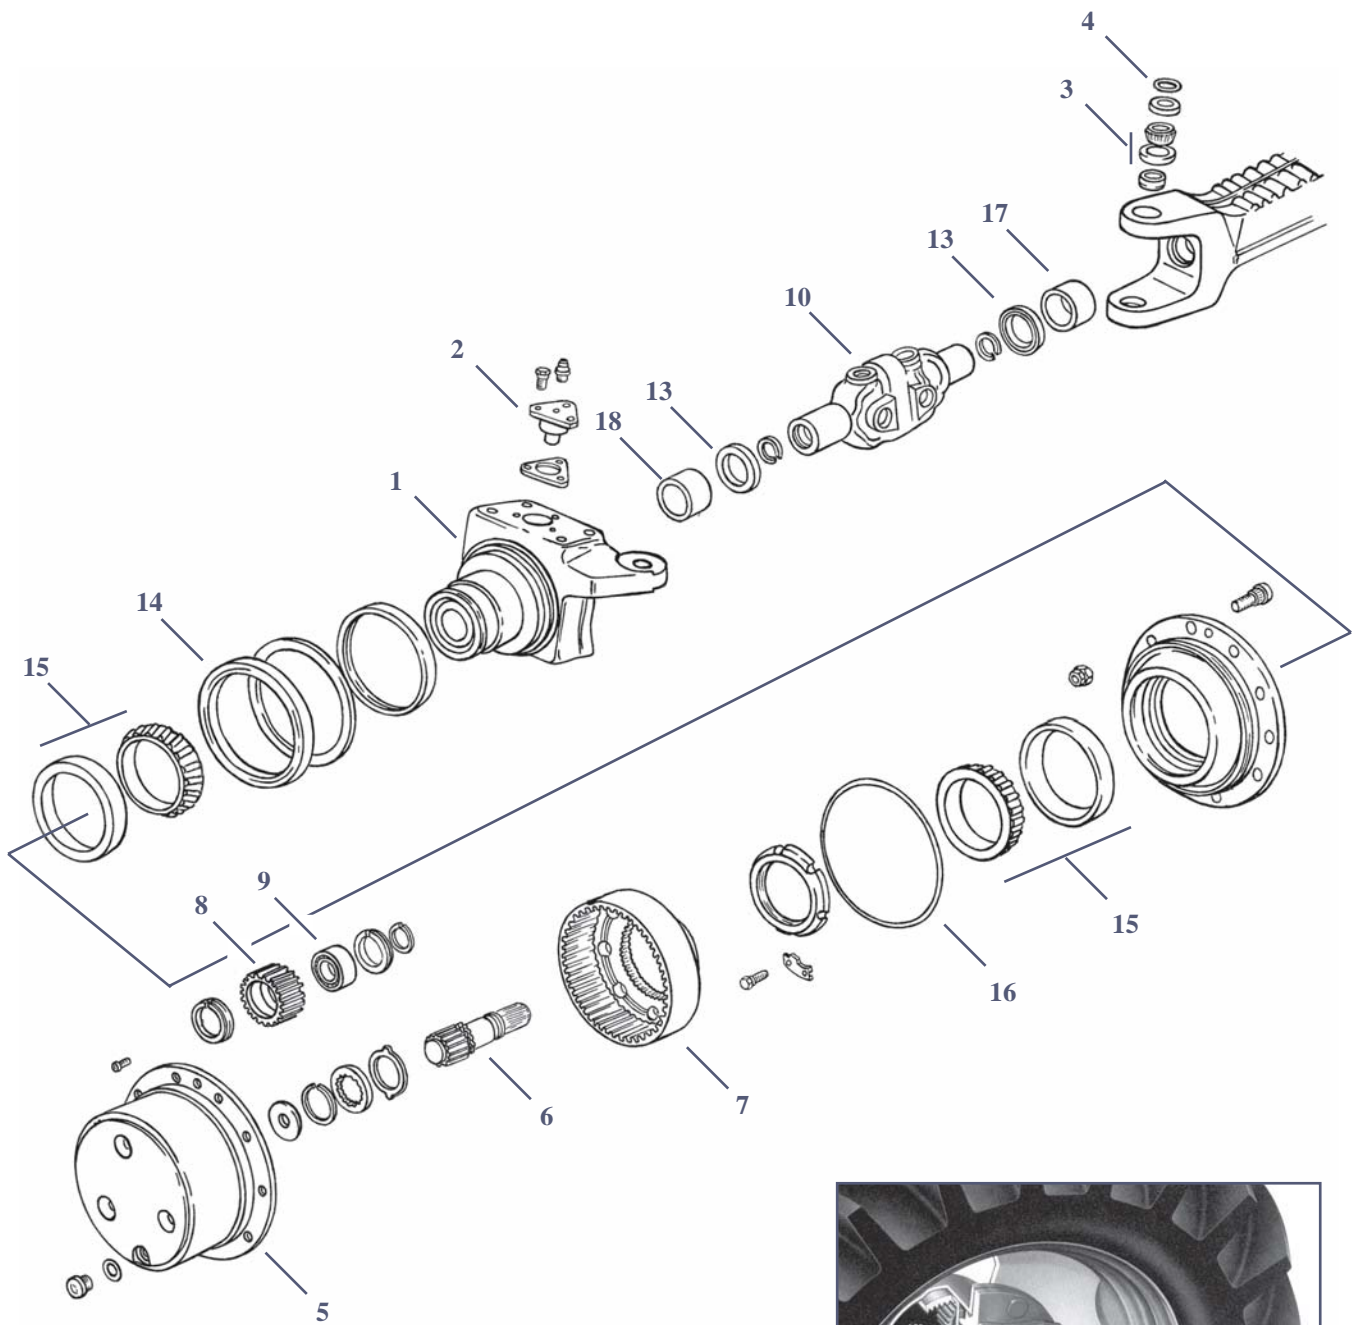

CROISILLONS DE PONT AVANT
FRONT AXLE - UNIVERSAL JOINTS

Réf Ref.	Fig.	OEM	ø x L (mm) ø x L (mm)
24/6403-37	5	81873051, 83964587	27 x 70.5
24/6403-9	1	83956476	27 x 71
24/6403-4	2	83930383	27 x 74,6
24/6403-80	1	83934724	27 x 81,7
24/6403-8		83961171	30 x 83
24/6403-6	2	83959516	30 x 92,1
24/6403-11	3	81856645	30,2 x 106,3
24/6403-15	2	83958381	32 x 86
24/6403-43		81858245	32 x 96
24/6403-18	4	83934998	34 x 97
24/6403-39	6	83956477	34 x 100.6
24/6403-40	5	83956478	34 x 101
24/6403-41	4	83956480	35 x 101.4
24/6403-42	6	83956479	35 x 101.5
24/6403-36	3	CFT23704	39,7 x 116

ARBRE DE PONT AVANT / FRONT AXLE SHAFT

24/6490-1K

Arbre à souder pour pont déporté ZF APL.1351, APL.1551, APL.1552, APL.3052
Longueur totale fermée : 345mm

Shaft to weld for offset ZF axle APL.1351, APL.1551, APL.1552, APL.3052
Closed length : 345mm

MANCHONS D'ENTRAÎNEMENT D'ARBRE DE TRANSMISSION AVANT / FRONT DRIVE SHAFT BUSHES

8160, 8260, 8360, 8560, TM115, TM125, TM135, TM150, TM165

Réf Ref.	OEM	Nombre de dents Numbers of splines	Position Position
24/6447-3	5143597	14	Avant Front
	5150124		Central Central
24/6447-5	4994075	12	Avant & Arrière Front & Rear
24/6447-2	5128676 4994076		

Les références des pièces sont indicatives.
Nos pièces ne sont pas d'origine.

Part numbers are quoted for reference purposes only.
Our parts and accessories are not original.

PONT AVANT ZF
ZF FWD AXLE PARTS

Les références des pièces sont indicatives.
Nos pièces ne sont pas d'origine.

Part numbers are quoted for reference purposes only.
Our parts and accessories are not original.