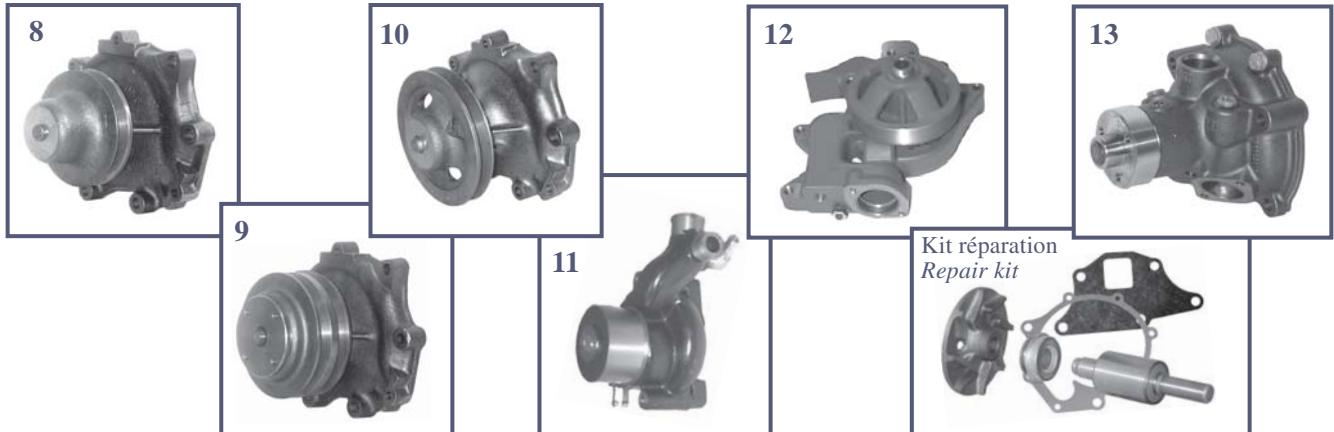

POMPES A EAU & KITS DE REPARATION
WATER PUMPS & REPAIR KITS

Tracteurs Tractors	Fig.	OEM	Pompe à eau Water pump	Turbine Impeller	Kit réparation Repair kit	
5640, 6640 TS80, TS90	12	F0NN8501DC, 81869617, 87800714	24/130-92 (A)		24/131-92 (FBPN8591A, 81866488)	
7740, 7840, 8240, 8340 TS100, TS110, TS115		F0NN8501CC, 81869616, 87800712	24/130-93 (A)		24/131-93 (FBPN8591B, 81866491)	
7810, 7810S, 8010	9	EJPN8A513BA, 83961310, FAPN8A513CC, 81863835	F 24/130-37 (E-F) Poulie / Pulley Ø 126mm	119mm	24/131-37 (C) (EJPN8591AA, 83961311)	
		E7NN8501CA, 83961135, E7NN8501CC, 81872290				G
7910, 8210, 8530, 8630, 8730, 8830, 8700, 9700 TW5, TW10, TW15, TW20, TW25, TW30, TW35	10	EAPN8A513G, 83926007, EGPN8A513BA, 83956957, FAPN8A513LL, 81863921	F 24/130-38 (D-F) Poulie / Pulley Ø 144mm	119mm	24/131-36 (C) (EAPN8591B, 83923680, EAPN8591E, 83926013, EGPN8591AA, 83956956)	
		D8NN8501MC, 83943911, D8NN8501ME, 81868795, E6NN8501AC, 81872282				G
8000, 8200, 8600	8	DHPN8A513B, 83912464	F 24/130-34 (D-F) Poulie / Pulley Ø 114mm	104mm	24/131-17 (DJPN8591B, 83914015)	
		ECPN8501BA, 83932272	G			
9000, 9200, 9600		DHPN8A513A, 83912463	F 24/130-35 (D-F) Poulie / Pulley Ø 144mm			
		ECPN8501AA, 83932271	G			
8670, 8770, 8870, 8970	11	FDPN8A513A, 81878153	F 24/130-168 (G)		24/131-168 (87790240)	
		F2NN8501AA, 81876895, F3NN8501CA, 82850263, 87840703, 87800490, 87801873	G			
TL70, TL80, TL90, TL100 TN55, TN55D, TN55S, TN65, TN65D, TN65S, TN70, TN75, TN75D, TN75S, TN65F, TN75F, TN90F	13	8013363, 99454833	24/130-138 (B)		24/131-138 (1940144)	

- (A) Avec poulie / With pulley
  (B) Sans poulie / Without pulley
  (C) Presse étoupe cassette / Cassette seal
  (D) Poulie simple / Single pulley

- (E) Poulie double / Double pulley
  (F) Sans boîtier arrière / Less rear housing
  (G) Avec boîtier arrière / With rear housing

Les références des pièces sont indicatives.
Nos pièces ne sont pas d'origine.

Part numbers are quoted for reference purposes only.
Our parts and accessories are not original.