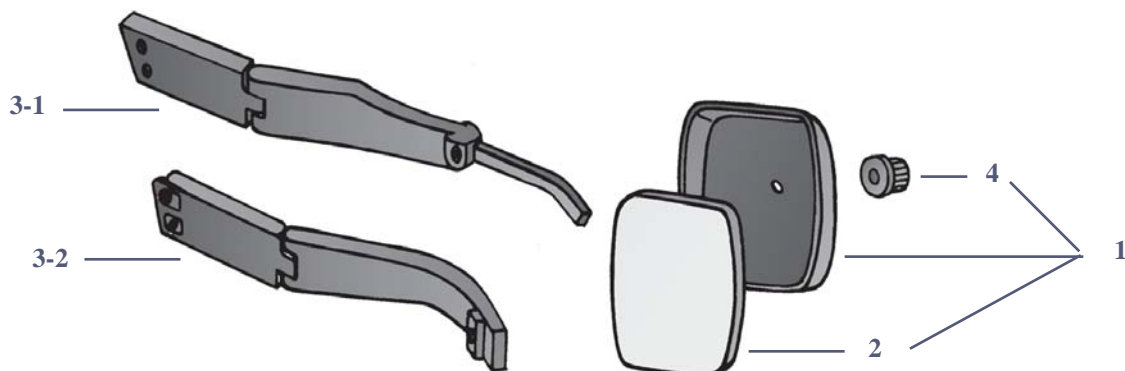

RETROVISEURS
MIRRORS