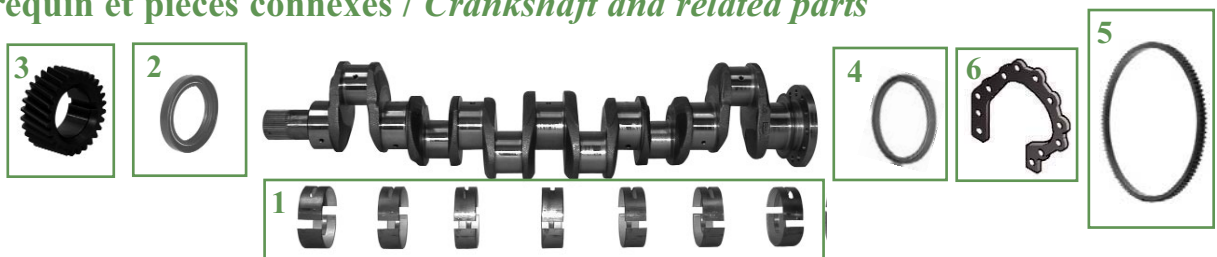

FORD (New Holland) PARTS

SÉRIE 60 SERIES

Pieces moteur - Engine parts - Motor Teile - Motor delen - Piezas de las motor

8160, 8260 : Moteur Powerstar 7.5 engine

8360, 8560 : Moteur Powerstar 7.5T engine

Vilebrequin et pièces connexes / Crankshaft and related parts