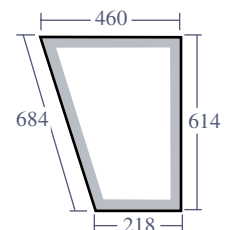

24/4031-2
(D6780, 83944242,
E3NN94214A36BA)
Droit / RH

Latérale (G & D) / Side (LH & RH)

24/4047-9
(D6771, 83932025,
E2NN9400133AA)

Porte bas / Door lower

(⇄ 1/84)

24/4032-1
(D6769, 83932009,
E2NN94214A37AA)
Gauche / LH