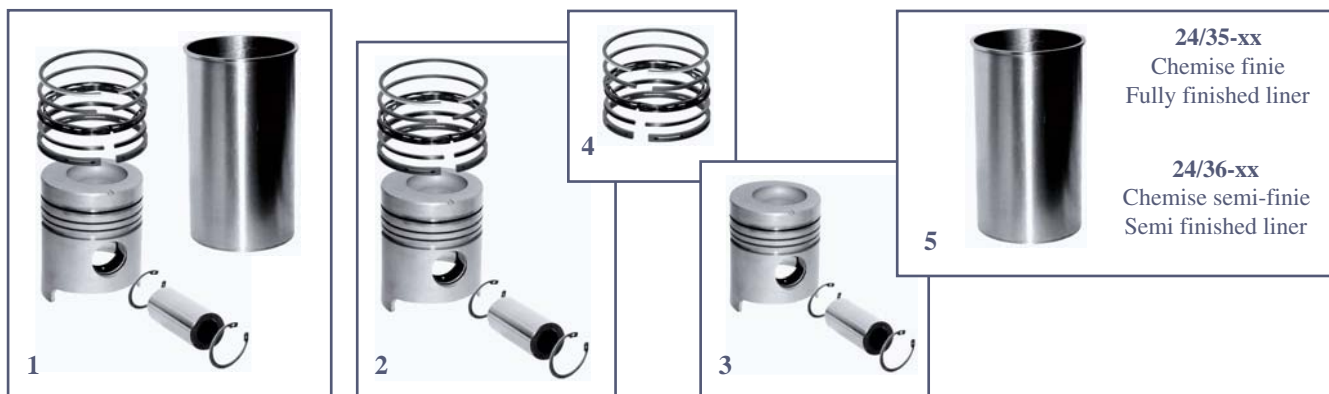

PISTONS, JEUX DE SEGMENTS & CHEMISES
PISTONS, RING SETS & LINERS

Fig.	1	2	3	4	5	
Tracteurs Tractors	Cyl.	Jeu Kit set	Piston & segments Piston & rings	Piston & axe Piston & pin	Jeu de segments Ring set	Chemise Liner
Major, Super Major (⇔ 4/57)	4	24/31-25 (B1115)	24/32-25 (E1ADDN6102G, 81710337)	24/33-25 (E1ADDN6110J, 81710364) Axe Ø 32mm Pin Ø 32mm	24/34-25 (510E6148A, 81814624)	24/35-25 (B) (à 1 joint 1 Seal groove) (E1ADDN6055B, 81710301)
Major, Super Major (4/57 ⇔ 2/61)		24/31-26 (B1116)	24/32-27 (E1ADDN6102J, 81710338)	24/33-27 (E1ADDN6110L, 81710365) Axe Ø 35mm Pin Ø 35mm		24/34-39 Perfect Circle
Major, Super Major (2/61 ⇔)		24/31-27 (B1117)				
Dexta (3.144)	3		24/32-28 (957E6102C, 81803864)	24/33-28 (B1196)	24/34-28 (957E6149A, 81717647)	24/36-28 (957E6055, 81803819)
Super Dexta (3.152)			24/32-29 960E6102B, 81803866)	24/33-29 (B1197)	24/34-29 (960E6149A, E2044T9, 81803918, 81817041)	24/36-29 960E6055, 81803820)
2000	3		24/32-30 (B1150)	24/33-30 (A) (C7NN6108S, 81817242)	24/34-30 (DJPNN6149S, 83917464)	24/36-30 (C5NN6055A, 81815327)
2310, 2600, 2810			24/32-31 (B1151)	24/33-31 (A) (D6NN6108F, 83910837)		
2610, 2910						
3000, 3600, 3900	3		Al Fin 24/32-32 (B1152)	Al Fin 24/33-32 (D4NN6108L, 81845870)		
5000 (⇔ 3/68) 5600, 5700 (⇔ 9/80)	4		Non/ Not Al Fin 24/32-38 (B1158)	Non/ Not Al Fin 24/33-38 (D6NN6108L, 83910850)		