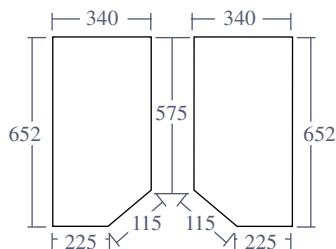

Avant / Front

24/4011-11
(D6704,
82002185)
Gauche / LH

24/4011-10
(D6703,
82002184)
Droit / RH