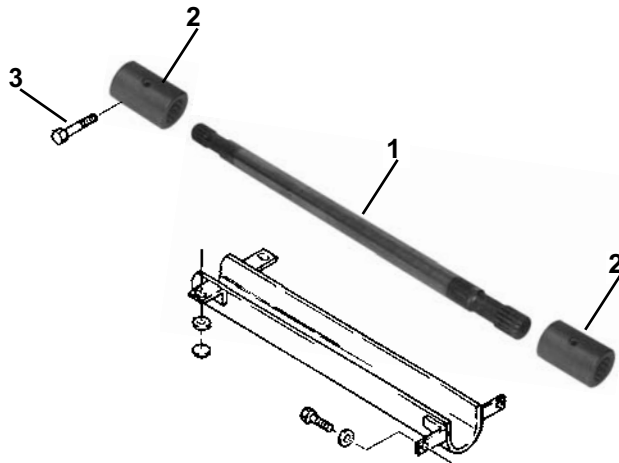

Arbre de transmission - Transmission shaft - Antriebswelle - Transmissie as - Eje de transmisión -

	Fig.	Part N°	OEM	
 5640, 6640, 7740	1	24/6491-19	81862908	15Z lg.663mm Ø 30mm
 5640, 6640, 7740, 7840, 8240, 8340 TS90, TS100, TS110, TS115	2	24/6492-19	82006339 82005107 81873108	15Z Ext. Ø50mm Int. Ø28mm
	3	24/6494-19	89843796	M6x45