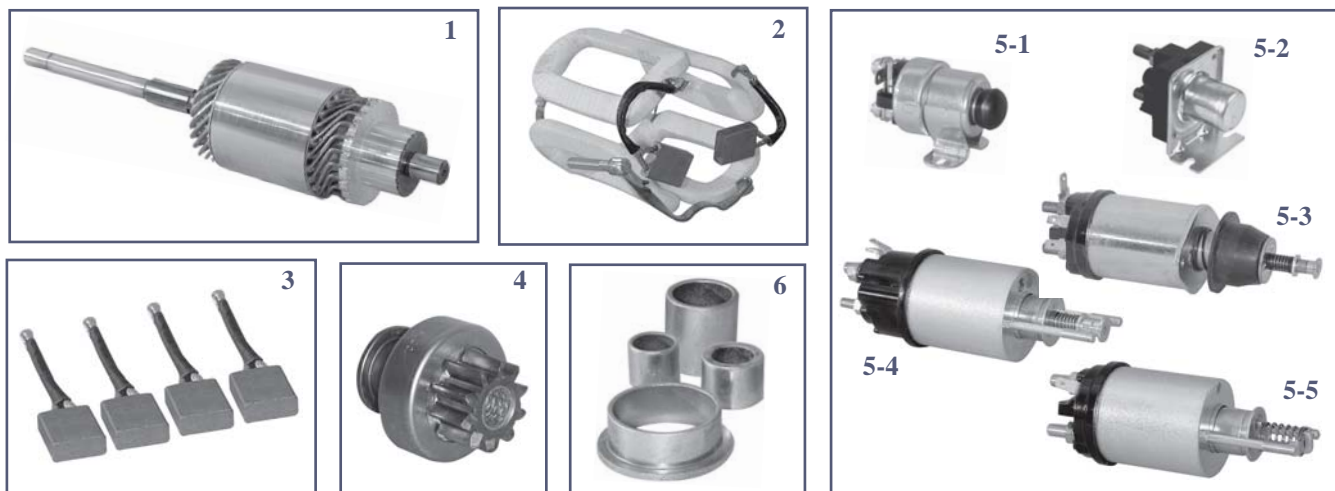

(A) A monter avec un bouton de démarrage / To fit with a start knob

PIECES DE RECHANGE POUR DEMARREURS LUCAS
SPARE PARTS FOR LUCAS STARTER MOTOR

Fig.	1	2	3	4	5	6
Démarrreur Starter	Induit Armature	Inducteur Field coil	Jeu balais Brush set	Lanceur Drive ass.	Relais Solenoid	Jeu coussinets Bearing set
M45G (26172, E1ADDN11000D, 81712422)	62/931-3 (TIB113, E1ADDN11005C, 81712431)	62/932-2 (TEB134, E1ADDN11081B, 81712454)	62/933-2 (TAB125, D2NN11055A, 81829254)	62/939-8 (TMB120, D2NN11350C, 81829263)	62/940-36 (E1ADDN11450C, 81712505) 5-1	62/934-1 (TCB118, E4NN11K175BA, 83949368)
M45G (26364, E3NN11000AA, 83943890) 115mm / 4 1/2"	62/931-5 (TIB108, D2NN11005A, 81829247)	62/932-3 (TEB132, D2NN11082A, 81829256)			62/940-4 (SRB325) 5-2	
M50 (26395, D8NN11000CA, 83918688) 130mm / 5"	62/931-7 (TJB103, D0NN11005A, 81823250)	62/932-5 (TEB130, D0NN11082A, 81823251) (↻ 4/71)	62/933-4 (TAB119, C5NF11055B, 81812553)	62/939-11 (TMB115, D2NN11350A, 81826195)	62/940-9 (TOB110, D7NN11390B, 83912208) 5-4	
M127 (27500, D8NN11000CB, 83949348)	62/931-9 (TJB114, E4NN11005AB, 83960415)	62/932-16 (TEB142, E4NN11082BA, 83949358)	62/933-3 (TAB118, E4NN11055AA, 83949369)	62/939-14 (TMB148, E4NN11350AA, 83949362)	62/940-12 (TPB111, E4NN11390AA, 83949363) 5-5	