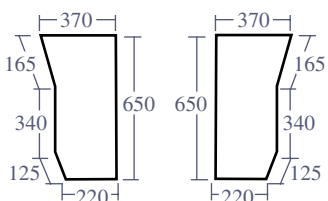

24/4010-11
(D6717, 83995038,
E9NN9400246BA)
Droit / RH

24/4014-3
(D6716/A,
82005281/82)
(11/95 ⇄)
Gauche & droit
LH & RH

Porte / Door

24/4020-15
(D6718, 81871242,
E9NN94032N18BB)
Gauche, 4 trous
LH, 4 holes