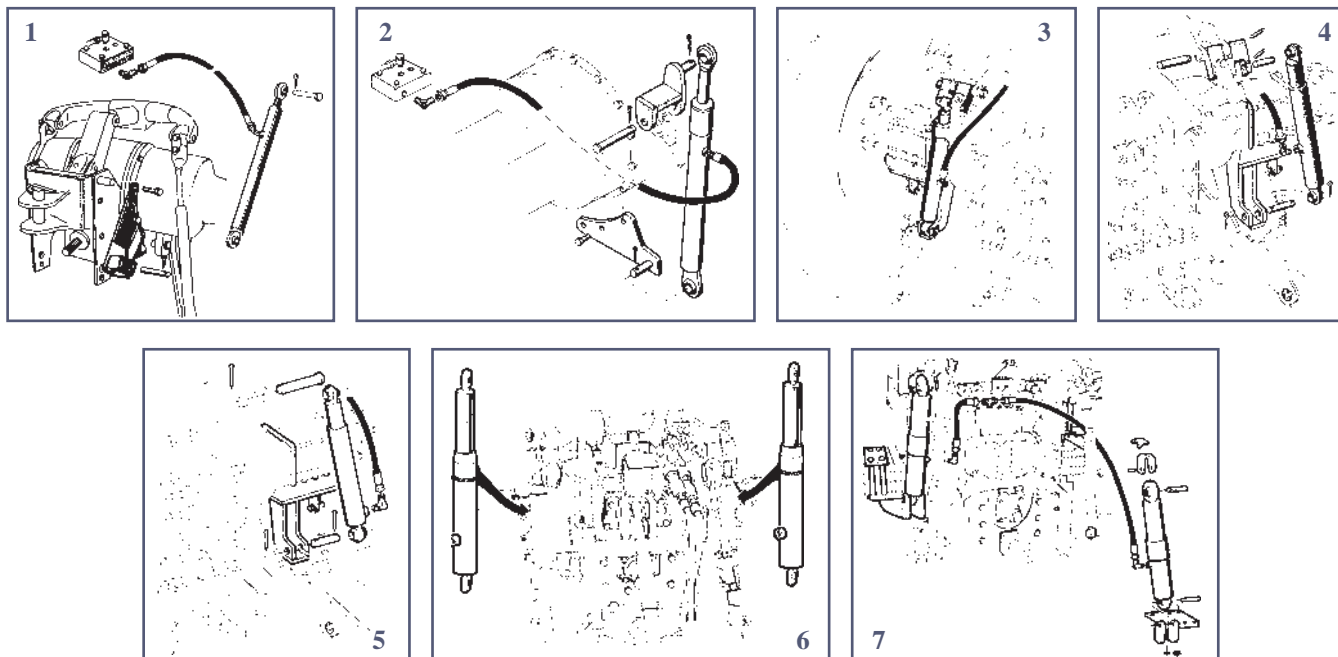

ASSISTANCE DE RELEVAGE
AUXILIARY HYDRAULIC LIFT KITS

Tracteurs Tractors	Fig.	Pos. Pos.	Réf. Ref.	Description Description	
4000	1	A	24/770-18	Kit complet / Complete kit Tige de vérin / Cyl. stem 35mm Force supplémentaire par vérin 800Kg à 180 bars Additional power by cyl. 800 Kg (180 bars)	
		B	24/770-19		
		C	24/770-20		
2000, 2600, 2610, 3000, 3600, 3610, 3900, 3910	2	A	24/770-24		
		B	24/770-25		
4100, 4110, 4600, 4610	1	A	24/770-21		
		B	24/770-22		
		C	24/770-23		
5000, 5600, 5610, 6600, 6610, 7000, 7600, 7700 Sans cabine ou cabine standard Less cab or with std cab	3	A	24/770-26		Kit complet / Complete kit Tige de vérin / Cyl. stem 45mm Force supplémentaire par vérin 1.200Kg à 180 bars Additional power by cyl. 1200 Kg (180 bars)
		B	24/770-27		
		C	24/770-28		
5610, 6610, 6640, 6700, 6710, 7410, 7610, 7700, 7710, 7810, 7910, 8100, 8210 Cabine Super Deluxe Cab	4	B	24/770- 29 (D)		
5640, 6640, 7740, 7840	5	B	24/770-33		
7910, 8210	6	C	24/772-15		
8700, 9700, TW10, TW15, TW20, TW25, TW30, TW35	7	A	24/770-30	Kit complet / Complete kit Tige de vérin / Cyl. stem 70mm Force supplémentaire par vérin 3000Kg à 180 bars Additional power by cyl. 3000 Kg (180 bars)	
		B	24/770-31		
		C	24/770-32		

(A) Montage à gauche / LH fitting

(B) Montage à droite / RH fitting

(C) Montage gauche & droit / LH & RH fitting

(D) Pour les tracteurs équipés d'une suspente avec gros boîtier, prévoir le remplacement par une chandelle identique à celle de gauche
For tractors fitted with a large levelling box housing , replace the existing right hand assembly with the same configuration as the left hand side.

Les références des pièces sont indicatives.
Nos pièces ne sont pas d'origine.

Part numbers are quoted for reference purposes only.
Our parts and accessories are not original.