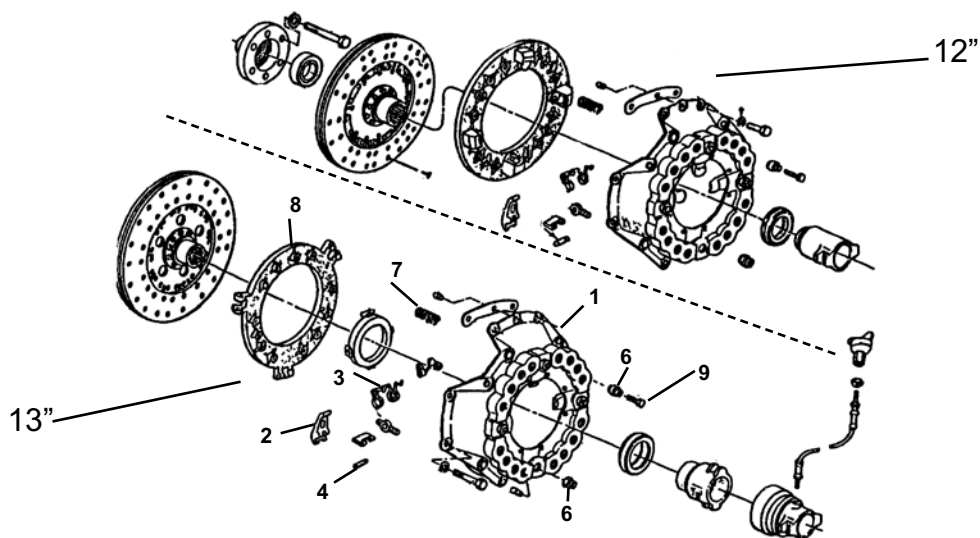

FORD PARTS

Pièces détachées pour mécanisme d'embrayage - Spare parts for clutches - Einzelteile für Automaten -
Onderdelen voor drukgroepen - Recambios para prensas

	Fig.	Parts N°	OEM	Description
5000 (⇒9/69) & (6/71⇒) 5600, 5700, 6600, 6700, 7000, 7600, 7700 Sans / Less Dual Power Avec / With Dual Power	1	24/201-9		Cover
		24/201-10		
	2	24/202-9	C5NN7541D	Lever
		24/202-10	EDPN7591B	
	3	24/202-11	E328GD9	Spring
		24/203-9		
5110, 5610, 5610S, 5900, 6410, 6610, 6610S, 6710, 6810, 6810S, 7010, 7610, 7610S, 7710, 7810S, 8010	4	24/203-10	E1ADDN7562B	Pin
		24/203-11	C5NN7536A	
7810 (⇒3/88) 7910, 8210 (10/85⇒3/88)	5	24/206-9	E1ADDN7565	Cotter pin
		24/206-10		
	6	24/207-9	E329GD9	Lock nut
		24/207-10		
	7	24/209-9		Spring
		24/209-10		
	8	24/215-9	C7NN7572B	Plate
		24/215-10	D1NN7572A	
	9	24/217-13	C5NN7566A	Eye bolt
		24/217-14	E1ADDN7566B	
	10	24/223-9	C5NN7N611D	Repair kit 202-** + 203-*** + 206-*** + 207-** +209-**
		24/224-6		
		24/224-7		
		24/224-8		
		24/224-9