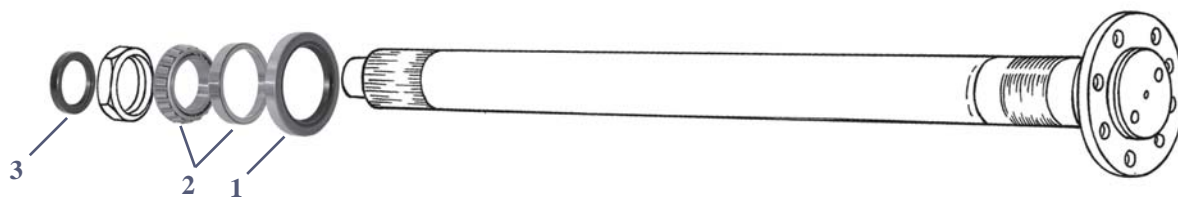

PONT ARRIERE
REAR AXLE

Fig.	1	2	3
Tracteurs Tractors	Bague (Ext.) Outer seal	Roulement Bearing	Bague (Int.) Inner seal
Dexta, Super Dexta		24/372-6 (E18EB9 + C7NN4874B, 81716984 + 81826019)	
2000, 2310, 2600, 2610 Sans blocage du différentiel / <i>Less diff. lock</i>	24/371-6 (D5NN4115B, 83906991)		24/376-6 (C9NN4N109A, 81823109)
2000, 2310, 2600, 2610 Avec blocage du différentiel / <i>With diff. lock</i> 3000, 3600, 3610	24/371-7 (C5NN4115B, 81803352)	24/372-6 (E18EB9 + C7NN4874B, 81716984 + 81826019)