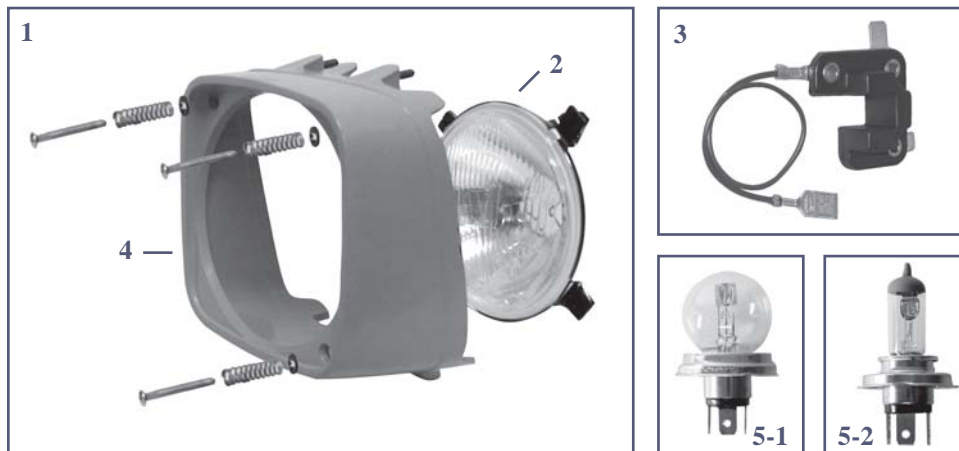

ECLAIRAGE
LIGHTING

OPTIQUE DE PHARE / FRONT LIGHT LENS

Réf. Ref.	OEM	Description Description	Fig.	Tracteurs Tractors	
24/189-16		Kit droit / RH kit Conduite a droite / RH dip	1	2310, 2610, 2810, 2910, 3610, 3910, 4110, 4610, 5110, 5610, 6610, 6710, 7610, 7710 (6/84 ⇄ 9/85)	
24/189-15		Kit gauche / LH kit Conduite a droite / RH dip			
24/189-18		Kit droit / RH kit Conduite a gauche / LH dip			
24/189-17		Kit gauche / LH kit Conduite a gauche / LH dip			
24/181-32	E4NN13K005BA, 83948376	Optique / Inset headlamp Conduite a droite / RH dip	2	2310, 2610, 2810, 2910, 3610, 3910, 4110, 4610, 5110, 5610, 6610, 6710, 7610, 7710 (10/85 ⇄ 7/87)	
63/1956-2	E6NN13N169AA, 83959702	Socket / Bulb holder	3		
24/182-16	E0NN13048AC19G, 83929220	Coiffe droite / Cowl RH	4		
24/182-15	E0NN13049AC19G, 83929219	Coiffe gauche / Cowl LH			
63/1955-410	69AG13007AA, 83927622	Ampoule / Bulb 12V/45-50W Asymétrique / Asymmetrical	5-1		
24/181-33	E4NN13K005EA, 83952111	Optique / Inset headlamp Conduite a droite / RH dip	2		
24/181-35	E4NN13K005FA, 83952112	Optique / Inset headlamp Conduite a gauche / LH dip			
63/1956-2	E6NN13N169AA, 83959702	Socket / Bulb holder	3		7810 (2/88 ⇄)
24/182-16	E0NN13048AC19G, 83929220	Coiffe droite / Cowl RH	4		
24/182-15	E0NN13049AC19G, 83929219	Coiffe gauche / Cowl LH			
63/1955-472	73EG13009AA, 83952123	Ampoule / Bulb 12V/55-60W H4	5-2		

Les références des pièces sont indicatives.
Nos pièces ne sont pas d'origine.

Part numbers are quoted for reference purposes only.
Our parts and accessories are not original.