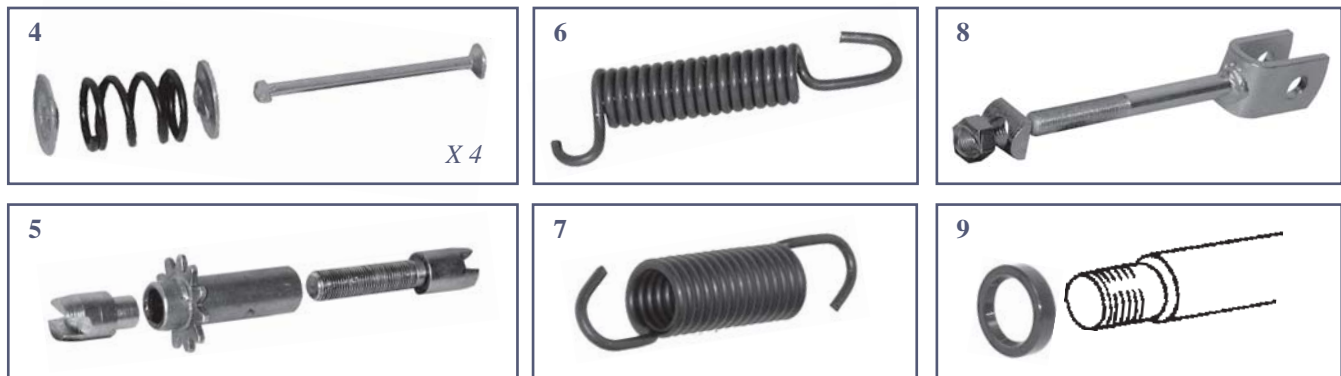

FREINS A TAMBOURS
DRUM BRAKES

Fig.	1	2	3	
Tracteurs Tractors	Tambour Brake drum	Jeu de Mâchoires Brake shoe kit	Jeu de garnitures Lining kit	Description Description
Dexta, Super Dexta			24/404-2 (957E2021B x4, 81717321 x4)	Jeu complet de 4 garnitures avec rivets Kit of 4 brake linings complete with rivets 355x51mm - 14"x2"
2000, 2310, 2600, 2610, 3000, 3600, 3610	24/400-2 (C5NN1126E, 81811559)	24/403-6 (D9NN2218AA, F2NN2218AA, 83924863, 81877080)		Mâchoire et garniture Brake shoe and lining 355x38mm - 14"x1 1/2"