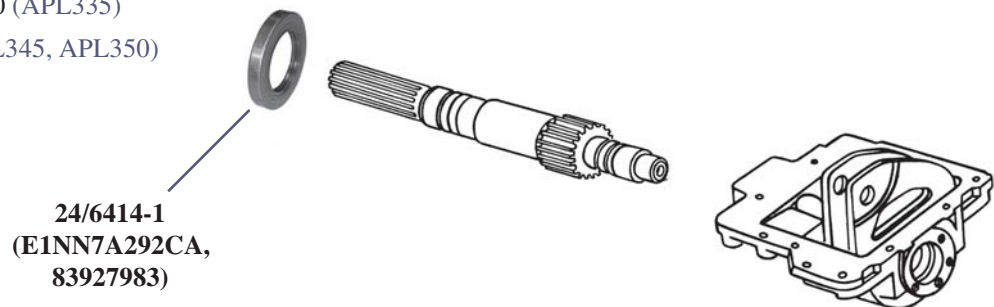

BOITE DE TRANSFERT
TRANSFER BOX

5610, 6610, 6710, 7610, 7710, 7910, 8210 (APL325)

5110, 5610, 6610, 7610 (APL335)

6710, 7610, 7710 (APL345, APL350)