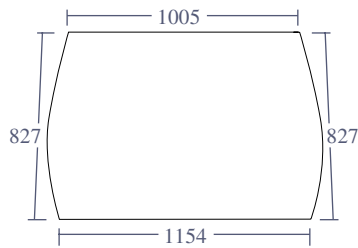

VITRERIE DE CABINE
CAB GLASS

Cabine série TL series
Vitres teintées/ Tinted glass

TL70, TL80, TL90, TL100

Pare-Brise / Windscreen

24/4000-80
(D6702/A,
82002183)