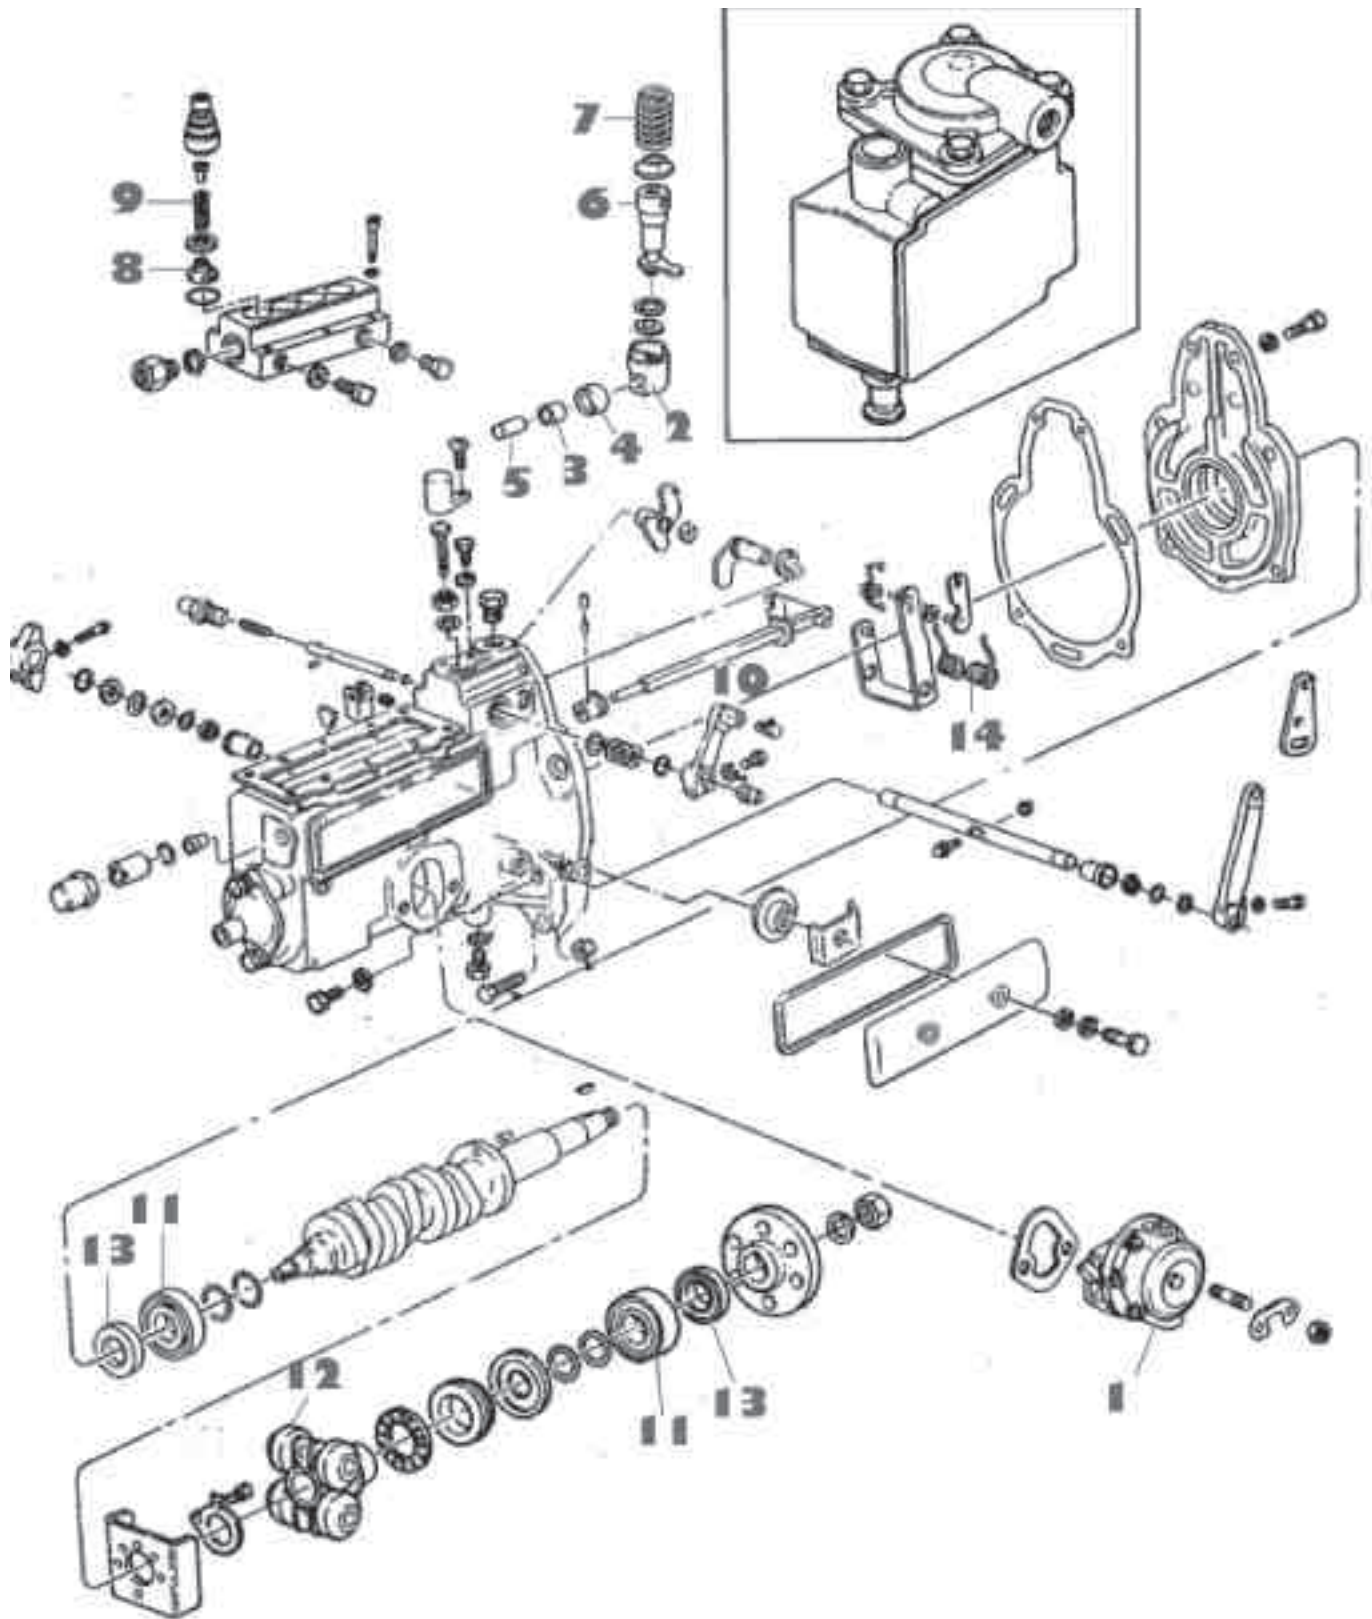

POMPE MINI, MINIMEC, MAXIMEC, MAJORMEC
MINI, MINIMEC, MAXIMEC, MAJORMEC PUMP

Les références des pièces sont indicatives.
Nos pièces ne sont pas d'origine

"THE RELIABLE SERVICE"

Part numbers are quoted for reference purposes only.
Our parts and accessories are not original.